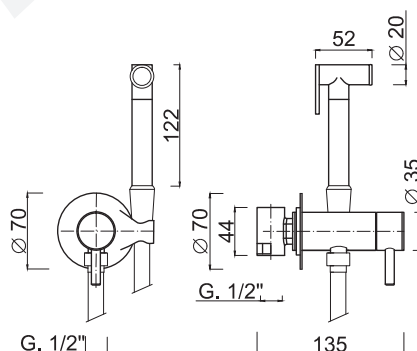

## SH23

Cartuccia ceramica  
Ceramic cartridge

3021FMG

Caldo - Freddo  
Hot - Cold

2 ingressi  
2 water inlets