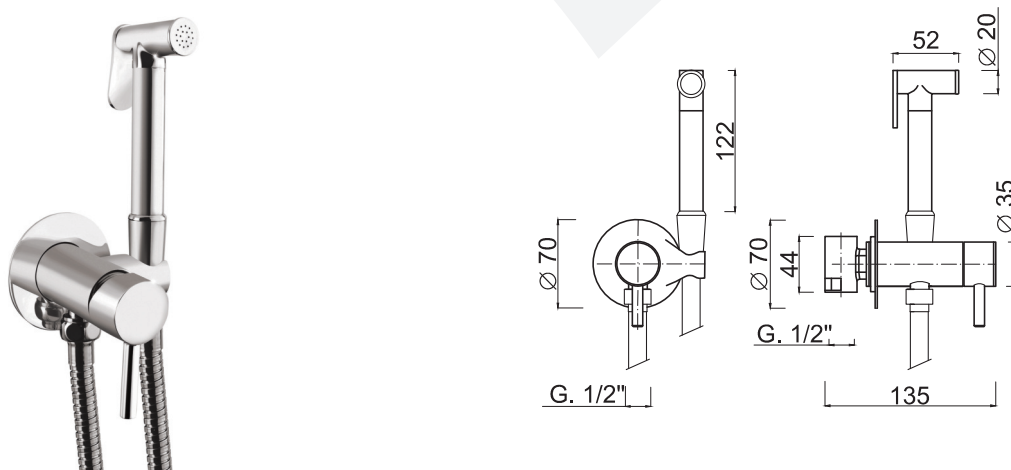

# FUTURO

SH25

Cartuccia ceramica  
Ceramic cartridge

## Miscelatore monocomando incasso per bidet

*Built-in single-lever mixer for bidet*

*Mitigeur à encastrer pour bidet*

*UP-Einhebelmischer für Bidet*

*Monomando empotrado para bidé*

*Однорычажный встраиваемый смеситель для биде.*

Articolo	Note	CROMO	BO - NO	NKO	GF
SH25		√	√	√	√

**CROMO:** Cromo / Chrome-Plated - **BO:** Bianco Opaco / Matt White - **NO:** Nero Opaco / Matt Black - **NKO:** Nikel Opaco / Matt Nikel - **BROP:** Brondo opaco / Matt Bronze - **GF:** Grafite / Graphite - **CRN:** Cromo nero / Chrome Black - **O:** Oro / Gold - **OSP:** Oro SPazzolato / Brushed Gold