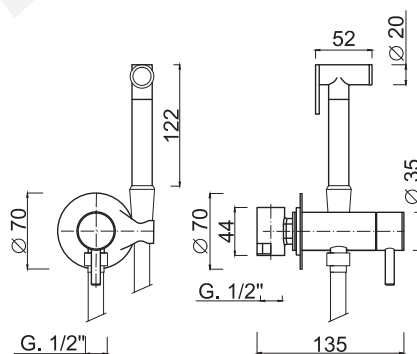

SHUT OFF

SH25

Cartuccia ceramica
Ceramic cartridge

Caldo - Freddo
Hot - Cold

2 ingressi
2 water inlets

Miscelatore monocomando incasso per bidet.

Built-in single-lever mixer for bidet.

Mitigeur à encastrer pour bidet.

UP-Einhebelmischer für Bidet.

Monomando empotrado para bidé.

Однорычажный встраиваемый смеситель для биде.

Articolo	Note	CROMO	BO - NO	NKO	BROP - GF - CRN	O
SH25		✓	✓	✓	✓	✓

CROMO: Cromo / Chrome-Plated - **BO:** Bianco Opaco / Matt White - **NO:** Nero Opaco / Matt Black - **NKO:** Nikel Opaco / Matt Nikel - **BROP:** Brondo opaco / Matt Bronze - **GF:** Grafite / Graphite - **CRN:** Cromo nero / Chrome Black