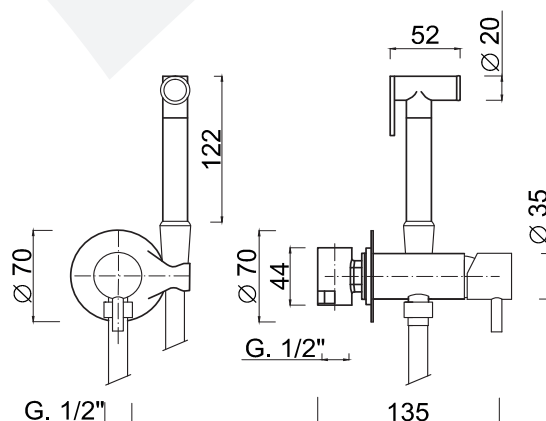

MY FUTURE

SH25/MF

3021FMG

Cartuccia ceramica
Ceramic cartridge

Miscelatore monocomando incasso per bidet

Built-in single-lever mixer for bidet

Mitigeur à encastrer pour bidet

UP-Einhebelmischer für Bidet

Monomando empotrado para bidé

Гигиенический душ встраиваемый

Articolo	Note	CROMO	BO - NO	NKO	BROP - GF - CRN	O - OSP
SH25/MF		✓	✓	✓	✓	✓

CROMO: Cromo / Chrome-Plated - **BO:** Bianco Opaco / Matt White - **NO:** Nero Opaco / Matt Black - **NKO:** Nikel Opaco / Matt Nikel - **BROP:** Brondo opaco / Matt Bronze - **GF:** Grafite / Graphite - **CRN:** Cromo nero / Chrome Black - **O:** Oro / Gold - **OSP:** Oro SPazzolato / Brushed Gold