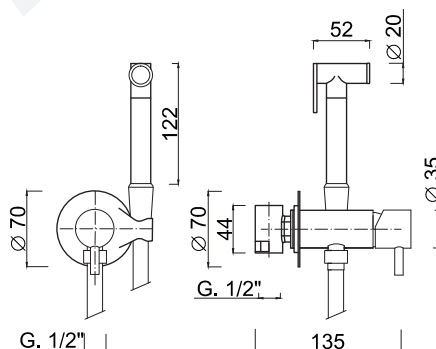

SHUT OFF

SH25/MF

Cartuccia ceramica
Ceramic cartridge

Caldo - Freddo
Hot - Cold

2 ingressi
2 water inlets

Miscelatore monocomando incasso per bidet.

Built-in single-lever mixer for bidet.

Mitigeur à encastrer pour bidet.

UP-Einhebelmischer für Bidet.

Monomando empotrado para bidé.

Однорычажный встраиваемый смеситель для биде.

Articolo	Note	CROMO	BO - NO	NKO	BROP - GF - CRN	O
SH25/MF		✓	✓	✓	✓	✓

CROMO: Cromo / Chrome-Plated - **BO:** Bianco Opaco / Matt White - **NO:** Nero Opaco / Matt Black - **NKO:** Nikel Opaco / Matt Nikel - **BROP:** Brondo opaco / Matt Bronze - **GF:** Grafite / Graphite - **CRN:** Cromo nero / Chrome Black