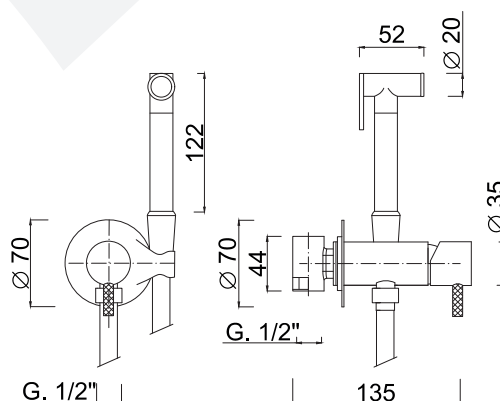

## SH25/MFD

Cartuccia ceramica  
Ceramic cartridge

3021FMG