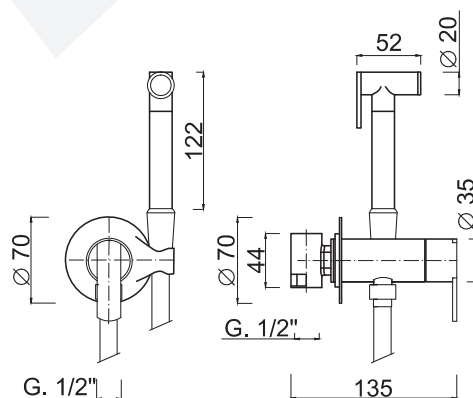

SURF

SH25/S

Cartuccia ceramica
Ceramic cartridge

3022

Miscelatore monocomando incasso per bidet.

Built-in single-lever mixer for bidet.

Mitigeur à encastrer pour bidet.

UP-Einhebelmischer für Bidet.

Monomando empotrado para bidé.

Однорычажный встраиваемый смеситель для биде.

Articolo	Note	CROMO	NO	NKO	BROP - GF - CRN	O - OSP
SH25/S		✓	✓	✓	✓	✓

CROMO: Cromo / Chrome-Plated - **BO:** Bianco Opaco / Matt White - **NO:** Nero Opaco / Matt Black - **NKO:** Nikel Opaco / Matt Nikel - **BROP:** Brondo opaco / Matt Bronze - **GF:** Grafite / Graphite - **CRN:** Cromo nero / Chrome Black - **O:** Oro / Gold - **OSP:** Oro SPazzolato / Brushed Gold