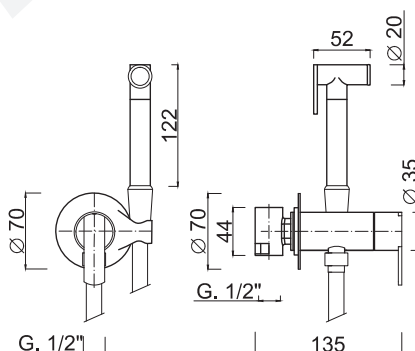

SHUT OFF

SH25/S

Cartuccia ceramica
Ceramic cartridge

3021FMG

Caldo - Freddo
Hot - Cold

2 ingressi
2 water inlets

Miscelatore monocomando incasso per bidet.

Built-in single-lever mixer for bidet.

Mitigeur à encastrer pour bidet.

UP-Einhebelmischer für Bidet.

Monomando empotrado para bidé.

Однорычажный встраиваемый смеситель для биде.

Articolo	Note	CROMO	BO - NO	NKO	BROP - GF - CRN	O
SH25/S		✓	✓	✓	✓	✓