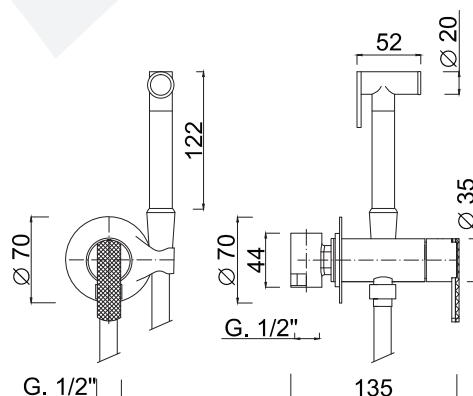

SURF

SH25/SCDL

Cartuccia ceramica
Ceramic cartridge

Miscelatore monocomando incasso per bidet.

Built-in single-lever mixer for bidet.

Mitigeur à encastrer pour bidet.

UP-Einhebelmischer für Bidet.

Monomando empotrado para bidé.

Однорычажный встраиваемый смеситель для биде.

Articolo	Note	CROMO	NO	NKO	BROP - GF - CRN	O - OSP
SH25/SDL		✓	✓	✓	✓	✓

CROMO: Cromo / Chrome-Plated - **BO:** Bianco Opaco / Matt White - **NO:** Nero Opaco / Matt Black - **NKO:** Nikel Opaco / Matt Nikel - **BROP:** Brondo opaco / Matt Bronze - **GF:** Grafite / Graphite - **CRN:** Cromo nero / Chrome Black - **O:** Oro / Gold - **OSP:** Oro SPazzolato / Brushed Gold