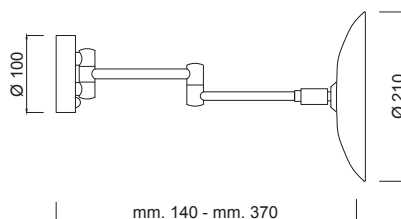

MODERNA

SP0015

Specchio ingranditore 2x da parete

Wall-mounted magnifying mirror 2x.

Miroir grossissant mural 2x.

Wandvergrößerungsspiegel 2x.

Espejo de aumento de pared, 2x.

Настенное увеличительное зеркало, 2x.

Articolo	Note	CROMO	BO - NO	NKO	BROP - GF	O - OSP
SP 0015						

CROMO: Cromo / Chrome-Plated - **BO:** Bianco Opaco / Matt White - **NO:** Nero Opaco / Matt Black - **NKO:** Nikel Opaco / Matt Nikel - **BROP:** Brondo opaco / Matt Bronze - **GF:** Grafite / Graphite - **CRN:** Cromo nero / Chrome Black - **O:** Oro / Gold - **OSP:** Oro SPazzolato / Brushed Gold