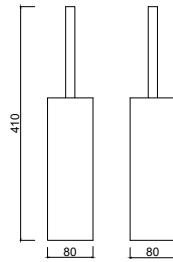

Articolo	Note	CROMO	BO - NO	NKO	GF
RG1614					

RG1615

Appendiabito.
Clothes hanger.
Patère.
Haken.
Colgador.
Крючок одинарный

Articolo	Note	CROMO	BO - NO	NKO	GF
RG1615					

RG1630

Porta scopino da appoggio.
Free-standing brush-holder.
Porte-balayette d'appui.
Toilettebürstehalter.
Portasepillo d'appoggio.
Ерш напольный.