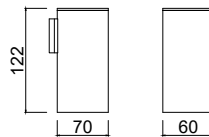

RG1606

Porta bicchiere da parete.
Cup-holder.
Porte-verre.
Glashalter.
Portavasos.
Стакан.

Articolo	Note	CROMO	BO - NO	NKO	GF
RG1606