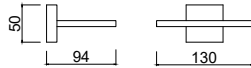

CUBO

RG1603

Porta sapone da parete.
Soap-holder.
Porte-savon.
Seifenschale.
Jabonera.
Мыльница.

Articolo	Note	CROMO	BO - NO	NKO	GF
RG1603					

RG1636

Porta dispenser da parete.
Liquid-soap dispenser.
Doseur pour savon liquide.
Seifenspenderhalter.
Dosifi cator de jabon liquido.
Диспенсер