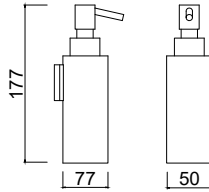

CUBO

RG1603

Porta sapone da parete.
Soap-holder.
Porte-savon.
Seifenschale.
Jabonera.
Мыльница.

Articolo	Note	CROMO	BO - NO	NKO	GF
RG1603					

RG1636

Porta dispenser da parete.
Liquid-soap dispenser.
Doseur pour savon liquide.
Seifenspenderhalter.
Dosifi cator de jabon liquido.
Диспенсер