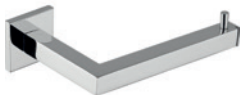

CUBO

RG1603

Porta sapone da parete.
Soap-holder.
Porte-savon.
Seifenschale.
Jabonera.
Мыльница.

Articolo	Note	CROMO	BO - NO	NKO	GF
RG1603					

RG1636

Porta dispenser da parete.
Liquid-soap dispenser.
Doseur pour savon liquide.
Seifenspenderhalter.
Dosifi cator de jabon liquido.
Диспенсер

Articolo	Note	CROMO	BO - NO	NKO	GF
RG1636					

RG1606

Porta bicchiere da parete.
Cup-holder.
Porte-verre.
Glashalter.
Portavasos.
Стакан.

Articolo	Note	CROMO	BO - NO	NKO	GF
RG1606					

RG1612

Porta rotolo.
Roll-holder.
Porte-rouleau.
Papierhalter.
Portarollo.
Бумагодержатель.