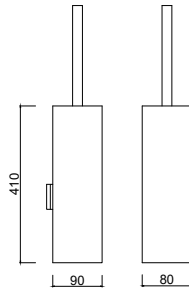

RG1633

Porta scopino da parete con coperchio.
Wall brush-holder with lid.
Porte-balayette au mur avec couvercle.
Wandbürstengarnitur.
Portasepillo de pared con tapa.
Ерш подвесной с крышкой.

Articolo	Note	CROMO	BO - NO	NKO	GF
RG1633					

RG1648

Porta salviette bidet.
Towel-rack.
Porte-serviettes.
Handtuchhalter.
Toallero.
Полотенцедержатель.

Articolo	Note	CROMO	BO - NO	NKO	GF
RG1648					

RG1652

Porta salviette.
Towel-rack.
Porte-serviettes.
Handtuchhalter.
Toallero.
Полотенцедержатель.

Articolo	Note	CROMO	BO - NO	NKO	GF
RG1652