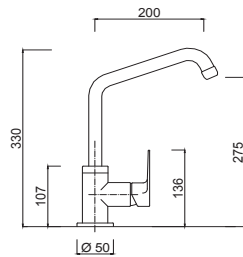

Monocomando lavello cucina, bocca girevole.

Single-hole single-lever mixer for sink, swivel spout.
Mitigeur évier monotrou, bec mobile.
Einloch- Einhebelmischer für Spülbecken, Rohrauslauf.
Monomando monoagujero fregadero, caño giratorio.
Однорычажный смеситель на одно отверстие для мойки, поворотный излив.

Articolo	Note	CROMO	BO - NO	NKO	
6314					
6414	LD