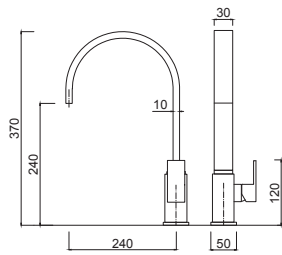

CUCINA DESIGN

9820P

Monocomandoavello cucina, bocca girevole.

Single-hole single-lever mixer for sink, swivel spout.

Mitigeur évier monotrou, bec mobile.

Einloch- Einhebelmischer für Spülbecken, Rohrauslauf.