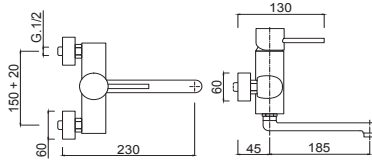

Monocomando lavello a parete canna fusa.

Sink single-lever mixer, wall mounting, cast spout.
Mitigeur évier mural avec bec fondu.
Einhand-Spültischbatterie Wandmontage mit Gussauslauf.
Monomando fregadero pegado al muro caño fundido.
Однорычажный настенный для раковины

Articolo	Note	CROMO	BO - NO	NKO	
6502					

7602