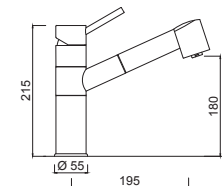

Monocomando lavello monoforo con doccia estraibile a due getti

Single-hole single-lever mixer for sink double jet with extractable shower

Mitigeur évier avec douchette 2-jets extractible

Einhand-Spültischbatterie mit herausziehbarer Brause/Strahlart

Monomando fregadero monoagujero ducha extraíble

Смеситель для кухонной раковины на одно отверстие с выдвигаемым душем на 2 струи

Articolo	Note	CROMO	BO - NO	NKO	BROP - GF	O
6517						

6518