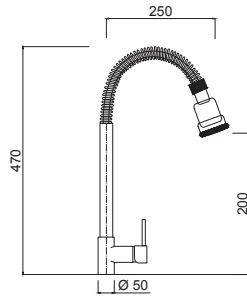

6554

Monoforo per cucine industriali con molla H. cm 40 e doccia estraibile.

Single-hole single lever mixer for industrial kitchen with H. cm 40 spring and extractable shower.

Mitigeur évier monotrou pour cuisine industriel avec douchette extractible 40 cm h.

Einhand-Spültischbatterie für industrielle Küche mit herausziehbarer Brause 40 cm h.

Monomando fregadero monoagujero caño abatible y ducha extraíble.

Одно отверстие для промышленных кухонь с пружиной, высотой 40 см, выдвигаемым душем.

Articolo	Note	CROMO			
6554					

6550

Monoforo per cucine industriali con molla H. cm 50.

Single-hole single lever mixer for industrial kitchen with H. cm 50 spring.

Mitigeur évier monotrou pour cuisine industriel 50 cm h.

Einhand-Spültischbatterie für industrielle Küche 50 cm h.

Monoagujero para cocinas industrial con muella H. cm 50.

Одно отверстие для промышленных кухонь с пружиной, высотой 40 см, выдвигаемым душем.

Articolo	Note	CROMO			
6550					

MR0031

Monocomando lavello monoforo canna abbattibile.

Single-hole single-lever mixer for sink retractable spout.

Mitigeur évier sous fenetre avec bec pliant

Einhand-Spültischbatterie mit kippbarem Auslauf für Vor-Fenster-Montage

Monomando fregadero monoagujero caño abatible.

Однорычажный Смеситель для мойки складные трости.

Articolo	Note	CROMO	BO - NO	NKO	
MR0031					

6530

Monocomando lavello monoforo canna abbattibile.

Single-hole single-lever mixer for sink retractable spout.

Mitigeur évier sous fenetre avec bec pliant

Einhand-Spültischbatterie mit kippbarem Auslauf für Vor-Fenster-Montage

Monomando fregadero monoagujero caño abatible.

Однорычажный Смеситель для мойки складные трости.

Articolo	Note	CROMO			
6530					

MAS02

Miscelatore a 3 vie per acque depurate