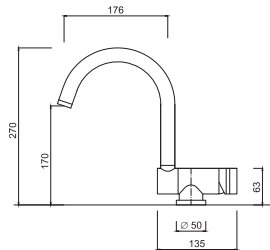

Monoforo per cucine industriali con molla H. cm 50.

Single-hole single lever mixer for industrial kitchen with H. cm 50 spring.

Mitigeur évier monotrou pour cuisine industriel 50 cm h.

Einhand-Spültischbatterie für industrielle Küche 50 cm h.

Monoagujero para cocinas industrial con muella H. cm 50.

Одно отверстие для промышленных кухонь с пружиной, высотой 40 см, выдвигаемым душем.

Articolo	Note	CROMO			
6550					

MR0031

Monocomando lavello monoforo canna abbattibile.

Single-hole single-lever mixer for sink retractable spout.

Mitigeur évier sous fenetre avec bec pliant

Einhand-Spültischbatterie mit kippbarem Auslauf für Vor-Fenster-Montage

Monomando fregadero monoagujero caño abatible.

Однорычажный Смеситель для мойки складные трости.

Articolo	Note	CROMO	BO - NO	NKO	
MR0031					

6530