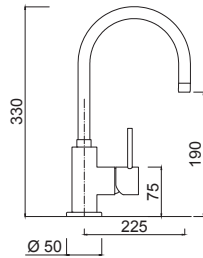

6580

Monocomandoavello cucina, bocca girevole.

Single-hole single-lever mixer for sink, swivel spout.

Mitigeur évier monotrou, bec mobile.

Einloch- Einhebelmischer für Spülbecken, Rohrauslauf.

Monomando monoagujero fregadero, caño giratorio.

Однорычажный смеситель на одно отверстие для мойки, поворотный излив.

Articolo	Note	CROMO	BO - NO	NKO
6580