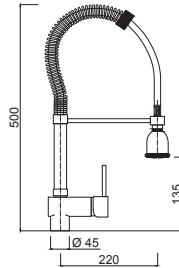

Monoforo per cucine industriali con molla H. cm 40 e doccia estraibile.

Single-hole single lever mixer for industrial kitchen with H. cm 40 spring and extractable shower.

Mitigeur évier monotrou pour cuisine industriel avec douchette extractible 40 cm h.

Einhand-Spültischbatterie für industrielle Küche mit herausziehbarer Brause 40 cm h.

Monomando fregadero monoagujero caño abatible y ducha extraíble.

Одно отверстие для промышленных кухонь с пружиной, высотой 40 см, выдвигаемым душем.

Articolo	Note	CROMO			
6554					

6550