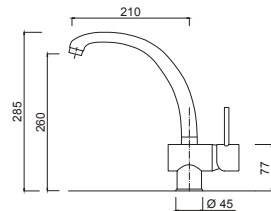

6514

Monocomandoavello cucina, bocca girevole.

Single-hole single-lever mixer for sink, swivel spout.

Mitigeur évier monotrou, bec mobile.

Einloch- Einhebelmischer für Spülbecken, Rohrauslauf.

Monomando monoagujero fregadero, caño giratorio.

Однорычажный смеситель на одно отверстие для мойки, поворотный излив.

Articolo	Note	CROMO	BO - NO	NKO
6514