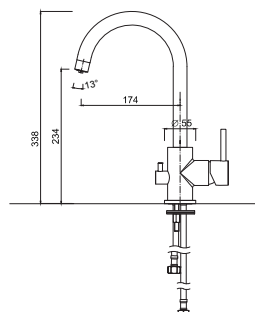

Miscelatore a 3 vie per acque depurate

3 ways kitchen mixer (Hot, cold and filtered water)

Mitigeur 3-voies pour l'eau potable

Einhebelmischer mit getrennte Ausläufe für normales und gefiltertes Trinkwasser

Misturador 3 vias para agua purifi cada

Смеситель на 3 отверстия с функцией очистки воды

Articolo	Note	CROMO	BO - NO	NKO	
MAS 02