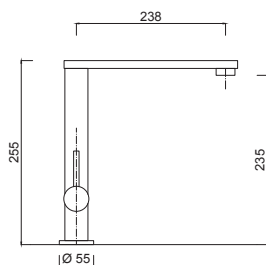

6574

Monocomandoavello cucina, bocca girevole.

Single-hole single-lever mixer for sink, swivel spout.

Mitigeur évier monotrou, bec mobile.

Einloch- Einhebelmischer für Spülbecken, Rohrauslauf.

Monomando monoagujero fregadero, caño giratorio.

Однорычажный смеситель на одно отверстие для мойки, поворотный излив.

Articolo	Note	CROMO	BO - NO	NKO
6574