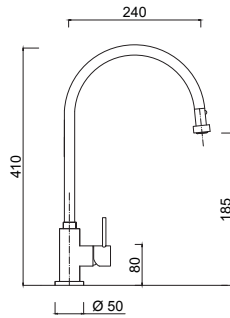

6573

Monocomando lavello monoforo con doccia estraibile a due getti

Single-hole single-lever mixer for sink double jet with extractable shower

Mitigeur évier avec douchette 2-jets extractible

Einhand-Spültischbatterie mit herausziehbarer Brause/Strahlart

Monomando fregadero monoagujero ducha extraíble

Смеситель для кухонной раковины на одно отверстие с выдвигаемым душем на 2 струи

Articolo	Note	CROMO	BO - NO	NKO	BROP - GF	O
6573						

6572