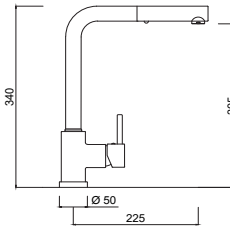

6573

Monocomando lavello monoforo con doccia estraibile a due getti

Single-hole single-lever mixer for sink double jet with extractable shower

Mitigeur évier avec douchette 2-jets extractible

Einhand-Spültischbatterie mit herausziehbarer Brause/Strahlart

Monomando fregadero monoagujero ducha extraíble

Смеситель для кухонной раковины на одно отверстие с выдвигаемым душем на 2 струи

Articolo	Note	CROMO	BO - NO	NKO	BROP - GF	O
6573						

6572

Monocomando lavello monoforo con doccia estraibile

Single-hole single-lever mixer for sink with extractable shower

Mitigeur évier avec douchette extractible

Einhand-Spültischbatterie mit herausziehbarer Brause/Strahlart

Monomando fregadero monoagujero ducha extraíble

Смеситель для кухонной раковины на одно отверстие с выдвигаемым душем

Articolo	Note	CROMO	BO - NO	NKO	BROP - GF	O
6572						

6576

Monocomando lavello monoforo con doccia estraibile a due getti

Single-hole single-lever mixer for sink double jet with extractable shower

Mitigeur évier avec douchette 2-jets extractible

Einhand-Spültischbatterie mit herausziehbarer Brause/Strahlart

Monomando fregadero monoagujero ducha extraíble

Смеситель для кухонной раковины на одно отверстие с выдвигаемым душем на 2 струи

Articolo	Note	CROMO	BO - NO	NKO	BROP - GF	O
6576						

6519

Monocomando lavello monoforo con doccia estraibile a due getti

Single-hole single-lever mixer for sink double jet with extractable shower

Mitigeur évier avec douchette 2-jets extractible

Einhand-Spültischbatterie mit herausziehbarer Brause/Strahlart

Monomando fregadero monoagujero ducha extraíble

Смеситель для кухонной раковины на одно отверстие с выдвигаемым душем на 2 струи

Articolo	Note	CROMO	BO - NO	NKO	BROP - GF	O
6519						

6517