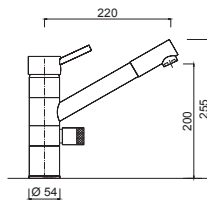

Monocomando lavello monoforo canna abbattibile.

Single-hole single-lever mixer for sink retractable spout.

Mitigeur évier sous fenetre avec bec pliant

Einhand-Spültischbatterie mit kippbarem Auslauf für Vor-Fenster-Montage

Monomando fregadero monoagujero caño abatible.

Однорычажный Смеситель для мойки складные трости.

Articolo	Note	CROMO			
6530					

MAS02

Miscelatore a 3 vie per acque depurate

3 ways kitchen mixer (Hot, cold and filtered water)

Mitigeur 3-voies pour l'eau potable

Einhebelmischer mit getrennte Ausläufe für normales und gefiltertes Trinkwasser

Misturador 3 vias para agua purifi cada

Смеситель на 3 отверстия с функцией очистки воды

Articolo	Note	CROMO			
MAS 02					

MAS06