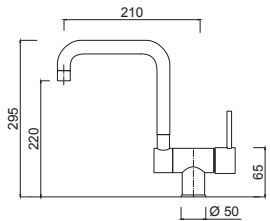

6554

Monoforo per cucine industriali con molla H. cm 40 e doccia estraibile.

Single-hole single lever mixer for industrial kitchen with H. cm 40 spring and extractable shower.

Mitigeur évier monotrou pour cuisine industriel avec douchette extractible 40 cm h.

Einhand-Spültischbatterie für industrielle Küche mit herausziehbarer Brause 40 cm h.

Monomando fregadero monoagujero caño abatible y ducha extraíble.

Одно отверстие для промышленных кухонь с пружиной, высотой 40 см, выдвигаемым душем.

Articolo	Note	CROMO			
6554					

6550

Monoforo per cucine industriali con molla H. cm 50.

Single-hole single lever mixer for industrial kitchen with H. cm 50 spring.

Mitigeur évier monotrou pour cuisine industriel 50 cm h.

Einhand-Spültischbatterie für industrielle Küche 50 cm h.

Monoagujero para cocinas industrial con muella H. cm 50.

Одно отверстие для промышленных кухонь с пружиной, высотой 40 см, выдвигаемым душем.

Articolo	Note	CROMO			
6550					

MR0031

Monocomando lavello monoforo canna abbattibile.

Single-hole single-lever mixer for sink retractable spout.

Mitigeur évier sous fenetre avec bec pliant

Einhand-Spültischbatterie mit kippbarem Auslauf für Vor-Fenster-Montage

Monomando fregadero monoagujero caño abatible.

Однорычажный Смеситель для мойки складные трости.

Articolo	Note	CROMO	BO - NO	NKO	
MR0031					

6530

Monocomando lavello monoforo canna abbattibile.

Single-hole single-lever mixer for sink retractable spout.

Mitigeur évier sous fenetre avec bec pliant

Einhand-Spültischbatterie mit kippbarem Auslauf für Vor-Fenster-Montage

Monomando fregadero monoagujero caño abatible.

Однорычажный Смеситель для мойки складные трости.

Articolo	Note	CROMO			
6530					

MAS02

Miscelatore a 3 vie per acque depurate