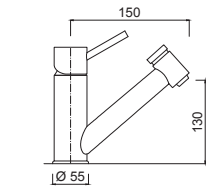

6573

Monocomando lavello monoforo con doccia estraibile a due getti

Single-hole single-lever mixer for sink double jet with extractable shower

Mitigeur évier avec douchette 2-jets extractible

Einhand-Spültischbatterie mit herausziehbarer Brause/Strahlart

Monomando fregadero monoagujero ducha extraíble

Смеситель для кухонной раковины на одно отверстие с выдвигаемым душем на 2 струи

Articolo	Note	CROMO	BO - NO	NKO	BROP - GF	O
6573						

6572

Monocomando lavello monoforo con doccia estraibile

Single-hole single-lever mixer for sink with extractable shower

Mitigeur évier avec douchette extractible

Einhand-Spültischbatterie mit herausziehbarer Brause/Strahlart

Monomando fregadero monoagujero ducha extraíble

Смеситель для кухонной раковины на одно отверстие с выдвигаемым душем

Articolo	Note	CROMO	BO - NO	NKO	BROP - GF	O
6572						

6576

Monocomando lavello monoforo con doccia estraibile a due getti

Single-hole single-lever mixer for sink double jet with extractable shower

Mitigeur évier avec douchette 2-jets extractible

Einhand-Spültischbatterie mit herausziehbarer Brause/Strahlart

Monomando fregadero monoagujero ducha extraíble

Смеситель для кухонной раковины на одно отверстие с выдвигаемым душем на 2 струи

Articolo	Note	CROMO	BO - NO	NKO	BROP - GF	O
6576						

6519

Monocomando lavello monoforo con doccia estraibile a due getti

Single-hole single-lever mixer for sink double jet with extractable shower

Mitigeur évier avec douchette 2-jets extractible

Einhand-Spültischbatterie mit herausziehbarer Brause/Strahlart

Monomando fregadero monoagujero ducha extraíble

Смеситель для кухонной раковины на одно отверстие с выдвигаемым душем на 2 струи

Articolo	Note	CROMO	BO - NO	NKO	BROP - GF	O
6519						

6517