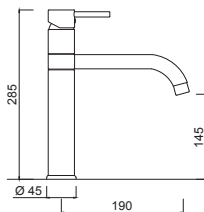

6516

Monocomandoavello cucina, bocca girevole.

Single-hole single-lever mixer for sink, swivel spout.

Mitigeur évier monotrou, bec mobile.

Einloch- Einhebelmischer für Spülbecken, Rohrauslauf.

Monomando monoagujero fregadero, caño giratorio.

Однорычажный смеситель на одно отверстие для мойки, поворотный излив.

Articolo	Note	CROMO	BO - NO	NKO
6516