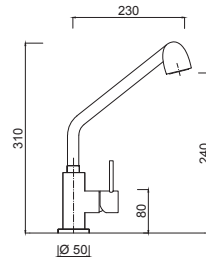

Monocomando lavello monoforo con doccia estraibile a due getti

Single-hole single-lever mixer for sink double jet with extractable shower

Mitigeur évier avec douchette 2-jets extractible

Einhand-Spültischbatterie mit herausziehbarer Brause/Strahlart

Monomando fregadero monoagujero ducha extraíble

Смеситель для кухонной раковины на одно отверстие с выдвигаемым душем на 2 струи

Articolo	Note	CROMO	BO - NO	NKO	BROP - GF	O
6576						

6519

Monocomando lavello monoforo con doccia estraibile a due getti

Single-hole single-lever mixer for sink double jet with extractable shower

Mitigeur évier avec douchette 2-jets extractible

Einhand-Spültischbatterie mit herausziehbarer Brause/Strahlart

Monomando fregadero monoagujero ducha extraíble

Смеситель для кухонной раковины на одно отверстие с выдвигаемым душем на 2 струи

Articolo	Note	CROMO	BO - NO	NKO	BROP - GF	O
6519						

6517