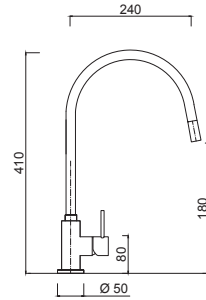

Monocomando lavello monoforo con doccia estraibile

Single-hole single-lever mixer for sink with extractable shower

Mitigeur évier avec douchette extractible

Einhand-Spültischbatterie mit herausziehbarer Brause/Strahlart

Monomando fregadero monoagujero ducha extraíble

Смеситель для кухонной раковины на одно отверстие с выдвигаемым душем

Articolo	Note	CROMO	BO - NO	NKO	BROP - GF	O
6572						

6576