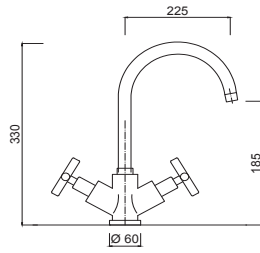

7651

Monoforo lavello cucina, bocca girevole.

Single-hole mixer for sink, swivel spout.
Mélangeur monotrou évier, bec mobile.
Einlochbatterie für Spülbecken, Rohrauslauf.
Monoagujero fregadero, caño giratorio.
Смеситель на одно отверстие для мойки, поворотный излив.

Articolo	Note	CROMO	BO - NO	NKO	
7651					

6502