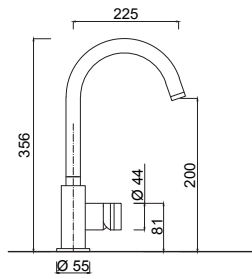

MR0080

Monocomandoavello cucina, bocca girevole.

Single-hole single-lever mixer for sink, swivel spout.

Mitigeur évier monotrou, bec mobile.

Einloch- Einhebelmischer für Spülbecken, Rohrauslauf.

Monomando monoagujero fregadero, caño giratorio.

Однорычажный смеситель на одно отверстие для мойки, поворотный излив.

Articolo	Note	CROMO	BO - NO	NKO
MR0080