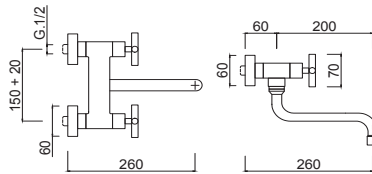

Gruppo lavello a parete.

Sink set, wall mounting.
Mélangeur évier mural.
Spültischbatterie Wandmontage.
Grupo fregadero de pared.
Настенный смеситель для кухни.

Articolo	Note	CROMO	BO - NO	NKO	
7602					

6314