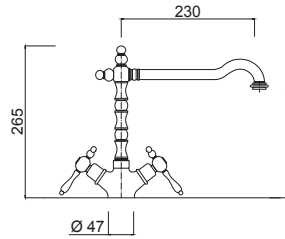

Monocomando lavello monoforo canna abbattibile.

Single-hole single-lever mixer for sink retractable spout.

Mitigeur évier sous fenetre avec bec pliant

Einhand-Spültisbatterie mit kippbarem Auslauf für Vor-Fenster-Montage

Monomando fregadero monoagujero caño abatible.

Однорычажный Смеситель для мойки складные тросты.

Articolo	Note	CROMO	NO	BR - AR	O
9530	HA				
9530CE	HACE				
9530/S	HAS				
4230	AD				

S7550