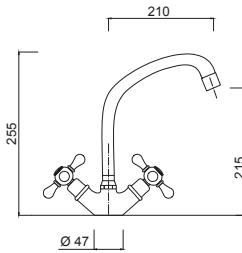

S554

Monoforo lusso.

Luxury single-hole mixer.
Mélangeur monotrou de luxe.
Luxus Spültischeinlochhahn.
Monoagujero lujo.
Смеситель для кухни.

Articolo	Note	CROMO	BR-AR	O
S554				

9502