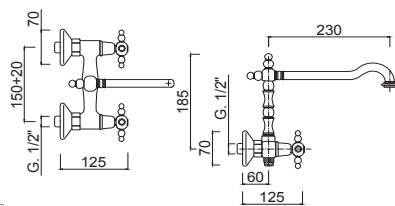

7308

Gruppo lavello a parete bocca alta
Sink set, wall mounting.
Mélangeur évier mural.
Spültischbatterie Wandmontage.
Grupo fregadero de pared.
Настенный смеситель для кухни.

Articolo	Note	CROMO	NO	BR-AR	O
7308