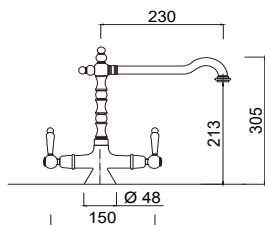

Monoforo cucina canna girevole.

Single-hole single-lever mixer for sink, swivel spout.

Mitigeur évier monotrou, bec mobile.

Einloch- Einhebelmischer für Spülbecken, Rohrauslauf.

Monomando monoagujero fregadero, caño giratorio.

Однорычажный смеситель на одно отверстие для мойки, поворотный излив.

Articolo	Note	CROMO	NO	BR	O
7951					

7551