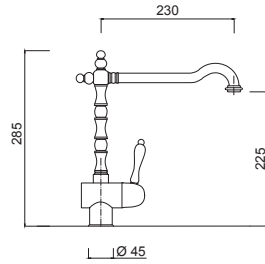

7520

Monocomando lavello cucina, bocca girevole.

Single-hole single-lever mixer for sink, swivel spout.

Mitigeur évier monotrou, bec mobile.

Einloch- Einhebelmischer für Spülbecken, Rohrauslauf (mit flexiblen Anschlussschläuchen).

Monomando monoagujero fregadero, caño giratorio.

Однорычажный смеситель на одно отверстие для мойки, поворотный излив.

Articolo	Note	CROMO	NO	BR - AR	O
7520	HA				
7520CE	PRMCE				
7520/S	PRMS				
7220	LNM				

9530

Monocomando lavello monoforo canna abbattibile.

Single-hole single-lever mixer for sink retractable spout.

Mitigeur évier sous fenetre avec bec pliant

Einhand-Spültisbatterie mit kippbarem Auslauf für Vor-Fenster-Montage

Monomando fregadero monoagujero caño abatible.

Однорычажный Смеситель для мойки складные тросты.

Articolo	Note	CROMO	NO	BR - AR	O
9530	HA				
9530CE	HACE				
9530/S	HAS				
4230	AD				

S7550

Monoforo cucina canna girevole.

Single-hole single-lever mixer for sink, swivel spout.

Mitigeur évier monotrou, bec mobile.

Einloch- Einhebelmischer für Spülbecken, Rohrauslauf.

Monomando monoagujero fregadero, caño giratorio.

Однорычажный смеситель на одно отверстие для мойки, поворотный излив.

Articolo	Note	CROMO	NO	BR - AR	O
S7550	PR				
S7550CE	PRCE				
S7550/S	PRS				
S7550	LNM				

S7350

Monoforo cucina canna girevole.

Single-hole single-lever mixer for sink, swivel spout.

Mitigeur évier monotrou, bec mobile.

Einloch- Einhebelmischer für Spülbecken, Rohrauslauf.

Monomando monoagujero fregadero, caño giratorio.

Однорычажный смеситель на одно отверстие для мойки, поворотный излив.

Articolo	Note	CROMO	NO	BR - AR	O
S7350					

7951

Monoforo cucina canna girevole.

Single-hole single-lever mixer for sink, swivel spout.

Mitigeur évier monotrou, bec mobile.

Einloch- Einhebelmischer für Spülbecken, Rohrauslauf.