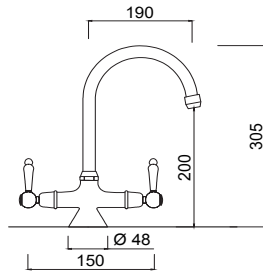

7551P

Monoforo cucina canna girevole.

Single-hole single-lever mixer for sink, swivel spout.

Mitigeur évier monotrou, bec mobile.

Einloch- Einhebelmischer für Spülbecken, Rohrauslauf.

Monomando monoagujero fregadero, caño giratorio.

Однорычажный смеситель на одно отверстие для мойки, поворотный излив.

Articolo	Note	CROMO	NO	BR-AR	O
7551P	PR				
7551PCE	PRCE				
7551P/S	PRS				
7251P	LN				

7509