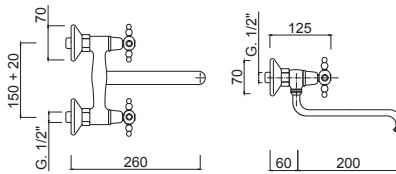

Gruppoavello a parete.

Sink set, wall mounting.
Mélangeur évier mural.
Spültischbatterie Wandmontage.
Grupo fregadero de pared.
Настенный смеситель для кухни.

Articolo	Note	CROMO	BR-AR	O
7302				

0502