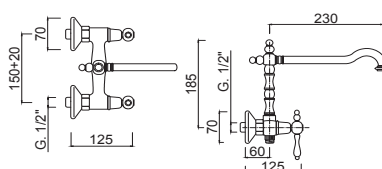

Gruppoavello a parete bocca alta

Sink set, wall mounting.
Mélangeur évier mural.
Spültischbatterie Wandmontage.
Grupo fregadero de pared.
Настенный смеситель для кухни.

Articolo	Note	CROMO	BR-AR	O
7508				
7508CE	PRCE			
7508/S	PRS			
7208	LN