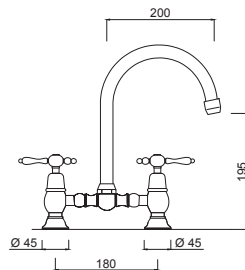

7551P

Monoforo cucina canna girevole.

Single-hole single-lever mixer for sink, swivel spout.

Mitigeur évier monotrou, bec mobile.

Einloch- Einhebelmischer für Spülbecken, Rohrauslauf.

Monomando monoagujero fregadero, caño giratorio.

Однорычажный смеситель на одно отверстие для мойки, поворотный излив.

Articolo	Note	CROMO	NO	BR-AR	O
7551P	PR				
7551PCE	PRCE				
7551P/S	PRS				
7251P	LN				

7509

Gruppo lavello a ponte

Sink mixer

Mélangeur d'évier

Einloch-Waschbecken

Mezclador fregadero

Смеситель для кухонной раковины

Articolo	Note	CROMO	NO	BR-AR	O
7509	PR				
7509CE	PRCE				
7509/S	PRS				
7209	LN				

7309

Gruppo lavello a ponte

Sink mixer

Mélangeur d'évier

Einloch-Waschbecken

Mezclador fregadero

Смеситель для кухонной раковины

Articolo	Note	CROMO	NO	BR-AR	O
7309					

7509P

Gruppo lavello a ponte

Sink mixer

Mélangeur d'évier

Einloch-Waschbecken

Mezclador fregadero

Смеситель для кухонной раковины

Articolo	Note	CROMO	NO	BR-AR	O
7509P	PR				
7509PCE	PRCE				
7509P/S	PRS				
7209P	LN				

7309P

Gruppo lavello a ponte

Sink mixer

Mélangeur d'évier

Einloch-Waschbecken

Mezclador fregadero

Смеситель для кухонной раковины

Articolo	Note	CROMO	NO	BR-AR	O
7309P					

S552

Monoforo canna ponte.

Single-hole mixer with bridge spout.

Mélangeur monotrou avec bec à pont.

Spültischeinlochhahn mit Brücken Auslauf.

Monoagujero caño ponte.

Смеситель для кухни.

Articolo	Note	CROMO	NO	BR-AR	O
S552