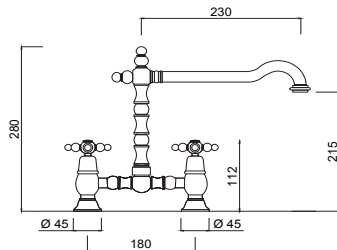

Gruppo lavello a ponte

Sink mixer

Mélangeur d'évier

Einloch-Waschbecken

Mezclador fregadero

Смеситель для кухонной раковины

Articolo	Note	CROMO	NO	BR-AR	O
7309					

7509P