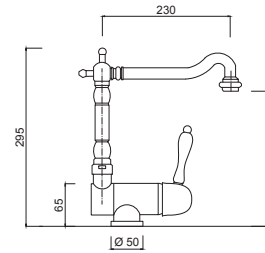

Monocomando lavello cucina, bocca girevole.

Single-hole single-lever mixer for sink, swivel spout.

Mitigeur évier monotrou, bec mobile.

Einloch- Einhebelmischer für Spülbecken, Rohrauslauf (mit flexiblen Anschlussschläuchen).

Monomando monoagujero fregadero, caño giratorio.

Однорычажный смеситель на одно отверстие для мойки, поворотный излив.

Articolo	Note	CROMO	NO	BR - AR	O
7520	HA				
7520CE	PRMCE				
7520/S	PRMS				
7220	LNM				

9530