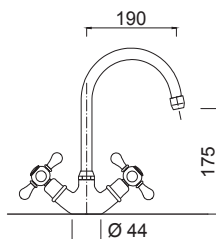

Monoforo canna ponte.

Single-hole mixer with bridge spout.

Mélangeur monotrou avec bec à pont.

Spültischeinlochhahn mit Brücken Auslauf.

Monoagujero caño ponte.

Смеситель для кухни.

Articolo	Note	CROMO	NO	BR-AR	O
S552