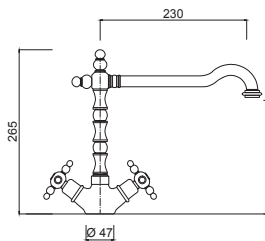

Monoforo cucina canna girevole.

Single-hole single-lever mixer for sink, swivel spout.

Mitigeur évier monotrou, bec mobile.

Einloch- Einhebelmischer für Spülbecken, Rohrauslauf.

Monomando monoagujero fregadero, caño giratorio.

Однорычажный смеситель на одно отверстие для мойки, поворотный излив.

Articolo	Note	CROMO	NO	BR - AR	O
S7550	PR				
S7550CE	PRCE				
S7550/S	PRS				
S7550	LNM				

S7350