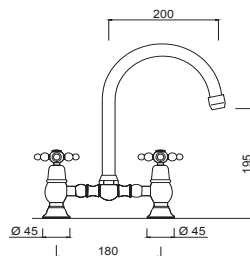

Gruppo lavello a ponte

Sink mixer

Mélangeur d'évier

Einloch-Waschbecken

Mezclador fregadero

Смеситель для кухонной раковины

Articolo	Note	CROMO	NO	BR-AR	O
7509P	PR				
7509PCE	PRCE				
7509P/S	PRS				
7209P	LN				

7309P

Gruppo lavello a ponte

Sink mixer

Mélangeur d'évier

Einloch-Waschbecken

Mezclador fregadero

Смеситель для кухонной раковины

Articolo	Note	CROMO	NO	BR-AR	O
7309P					

S552