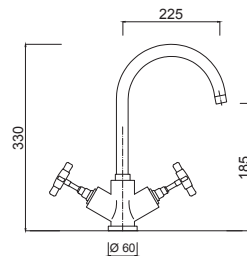

Monoforo cucina canna girevole.

Single-hole single-lever mixer for sink, swivel spout.

Mitigeur évier monotrou, bec mobile.

Einloch- Einhebelmischer für Spülbecken, Rohrauslauf.

Monomando monoagujero fregadero, caño giratorio.

Однорычажный смеситель на одно отверстие для мойки, поворотный излив.

Articolo	Note	CROMO	NO	BR - AR	O
S7350					

7951