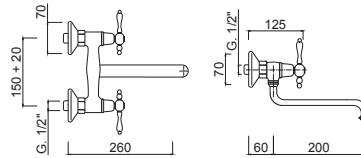

Gruppoavello a parete.

Sink set, wall mounting.
Mélangeur évier mural.
Spültischbatterie Wandmontage.
Grupo fregadero de pared.
Настенный смеситель для кухни.

Articolo	Note	CROMO	BR-AR	O
7502	PR			
7502CE	PRCE			
7502/S	PRS			
7202	LN			

7302