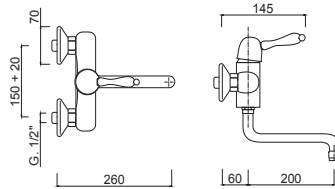

Monocomandoavello a parete

Sink single-lever mixer, wall mounting
Mítigeur évier mural
Einhand-Spültischbatterie Wandmontage
Monomando fregadero pegado al muro
Однорычажный настенный для раковины

Articolo	Note	CROMO	BR-AR	O
9502	HA			
9502CE	HACE			
9502/S	HAS			
4202	AD			

7502