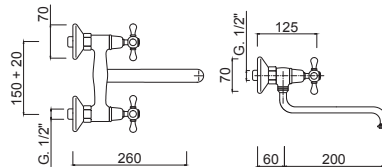

Gruppoavello a parete.

Sink set, wall mounting.
Mélangeur évier mural.
Spültischbatterie Wandmontage.
Grupo fregadero de pared.
Настенный смеситель для кухни.

Articolo	Note	CROMO	BR-AR	O
0502				

7508