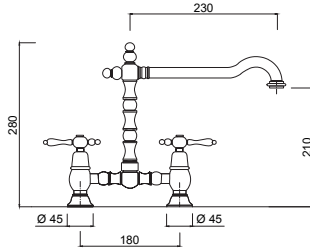

Gruppo lavello a ponte

Sink mixer

Mélangeur d'évier

Einloch-Waschbecken

Mezclador fregadero

Смеситель для кухонной раковины

Articolo	Note	CROMO	NO	BR-AR	O
7509	PR				
7509CE	PRCE				
7509/S	PRS				
7209	LN				

7309