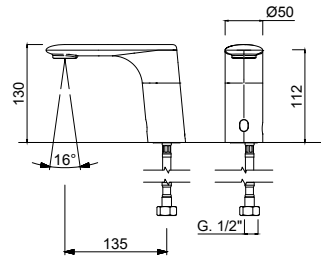

Rubinetto elettronico per lavabo con alimentazione a batteria.
Electronic tap with battery power.
Robinet électronique alimenté par batterie.
Elektronischer Armatur mit Batteriebetrieb.
Grifo electrónico con alimentación por batería.
Электронный миксер с питанием от аккумулятора.

Articolo	Note	CROMO	NO	NKO
5203				

5205