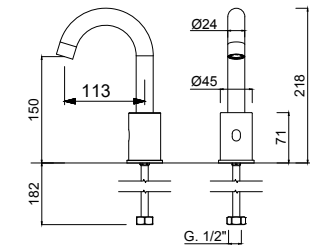

Rubinetto elettronico per lavabo con alimentazione a batteria.
Electronic tap with battery power.
Robinet électronique alimenté par batterie.
Elektronischer Armatur mit Batteriebetrieb.
Grifo electrónico con alimentación por batería.
Электронный миксер с питанием от аккумулятора.

Articolo	Note	CROMO	NO	NKO
5207				

5213