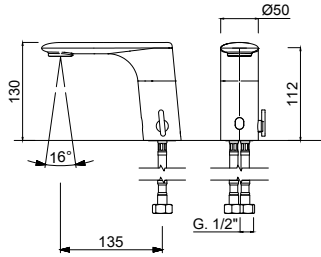

FOTOCPELLULA

5201

Miscelatore elettronico per lavabo con alimentazione a batteria.
Electronic basin mixer with battery power.
Mitigeur de lavabo électronique alimenté par batterie.
Elektronischer Waschtischmischer mit Batteriebetrieb.
Mezclador electrónico de lavabo con alimentación por batería.
Электронный смеситель для раковины с питанием от аккумулятора.