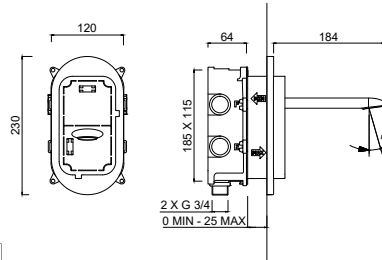

Articolo	Note	CROMO	NO	NKO
5213				

5214

Rubinetto elettronico con alimentazione batteria.
Electronic tap with battery power.
Robinet électronique alimenté par batterie.
Elektronischer Armatur mit Batteriebetrieb.
Grifo electrónico con alimentación por batería.
Электронный миксер с питанием от аккумулятора.