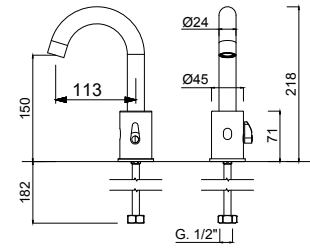

Miscelatore elettronico per lavabo con alimentazione a batteria.
Electronic basin mixer with battery power.
Mitigeur de lavabo électronique alimenté par batterie.
Elektronischer Waschtischmischer mit Batteriebetrieb.
Mezclador electrónico de lavabo con alimentación por batería.
Электронный смеситель для раковины с питанием от аккумулятора.

Articolo	Note	CROMO	NO	NKO
5205				

5207