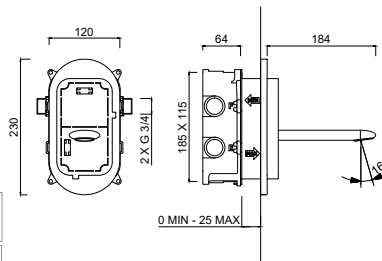

Miscelatore elettronico con alimentazione batteria.
Electronic mixer with battery power.
Mélangeur électronique alimenté par batterie.
Elektronischer Mixer mit Batteriebetrieb.
Batidora electrónica con alimentación por batería.
Электронный миксер с питанием от аккумулятора.

Articolo	Note	CROMO	NO	NKO
5213				

5214