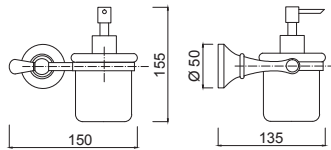

IBISCO

**RG1103**

**Porta sapone.**  
Soap-holder.  
Porte-savon.  
Seifenschale.  
Jabonera.  
Мыльница.

Articolo	Note	CROMO	NO	BR	O
RG1103					
RG1103CE	CE				
RG1103/S	CRY				
RG0903	LL				

**RG1136**

**Porta dispenser da parete.**  
Liquid-soap dispenser.  
Doseur pour savon liquide.  
Seifenspenderhalter.  
Dosifi cator de jabon liquido.  
Диспенсер