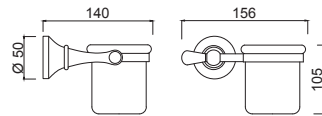

RG1106

Porta bicchiere da parete.
Cup-holder.
Porte-verre.
Glashalter.
Portavasos.
Стакан.

Articolo	Note	CROMO	NO	BR	O
RG1106					
RG1106CE	CE				
RG1106/S	CRY				
RG0906	LL