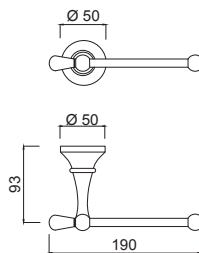

RG1112

Porta rotolo.
Roll-holder.
Porte-rouleau.
Papierhalter.
Portarollo.
Бумагодержатель.

Articolo	Note	CROMO	NO	BR	O
RG1112					
RG1112CE	CE				
RG1112/S	CRY				
RG0912	LL