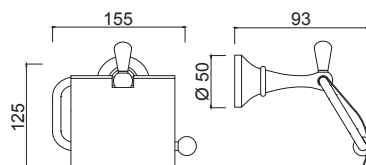

RG1113

Porta rotolo con coperchio
Covered toilet roll holder
Porte-papier couvert
Papierrollenhalter mit Deckel
Portarrollos con tapa
Держатель туалетной бумаги с крышкой

Articolo	Note	CROMO	NO	BR	O
RG1113					
RG1113CE	CE				
RG1113/S	CRY				
RG0913	LL