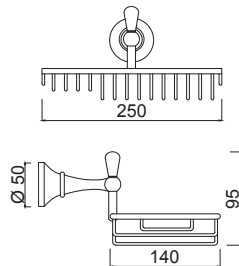

RG1160

Griglia porta spugna.
Basket soap holder
Panier porte-savon
Schwammkorb
Jabonera
Решетка для мыла

Articolo	Note	CROMO	NO	BR	O
RG1160					
RG1160CE	CE				
RG1160/S	CRY				
RG0960	LL