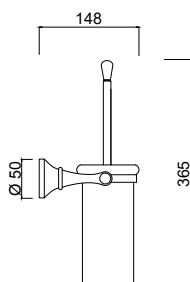

RG1133

Porta scopino da parete con coperchio.

Wall brush-holder with lid.
Porte-balayette au mur avec couvercle.
Wandbürstengarnitur.
Portacepillo de pared con tapa.
Ерш подвесной с крышкой.

Articolo	Note	CROMO	NO	BR	O
RG1133					
RG1133CE	CE				
RG1133/S	CRY				
RG0933	LL