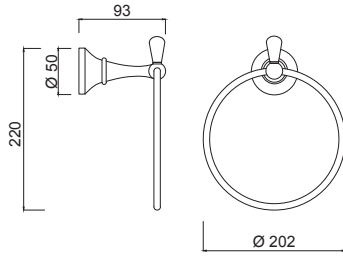

RG1133

**Porta scopino da parete con coperchio.**

Wall brush-holder with lid.  
Porte-balayette au mur avec couvercle.  
Wandbürstengarnitur.  
Portacepillo de pared con tapa.  
Ерш подвесной с крышкой.

Articolo	Note	CROMO	NO	BR	O
RG1133					
RG1133CE	CE				
RG1133/S	CRY				
RG0933	LL				

**RG1118**

**Porta salviette ad anello.**  
Ring shaped towel-rack.  
Porte-serviettes en anneau.  
Handtuchring.  
Toallero con forma de anillo.  
Полотенцедержатель.