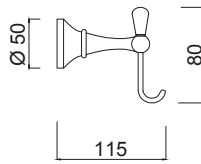

RG1114

**Porta rotolo di scorta.**

Spare toilet paper holder.  
Porte-papier toilette de rechange.  
Ersatz-Toilettenpapierhalter.  
Portarrollos de papel higiénico de repuesto.  
Запасной держатель для туалетной бумаги.

Articolo	Note	CROMO	NO	BR	O
RG1114		155,00	185,00	195,00	220,00
RG1114CE	CE	170,00	200,00	210,00	235,00
RG1114/S	CRY	170,00	200,00	210,00	235,00
RG0914	LL	155,00	185,00	195,00	220,00

RG1115

**Appendiabito.**