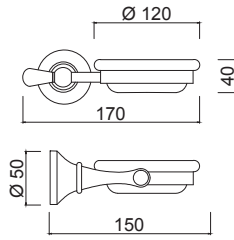

IBISCO

**RG1103**

**Porta sapone.**  
Soap-holder.  
Porte-savon.  
Seifenschale.  
Jabonera.  
Мыльница.

Articolo	Note	CROMO	NO	BR	O
RG1103					
RG1103CE	CE				
RG1103/S	CRY				
RG0903	LL				

**RG1136**

**Porta dispenser da parete.**  
Liquid-soap dispenser.  
Doseur pour savon liquide.  
Seifenspenderhalter.  
Dosifi cator de jabon liquido.  
Диспенсер