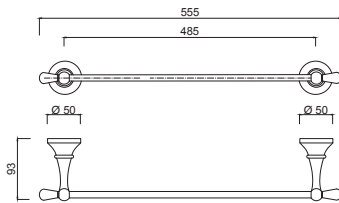

RG1152

Porta salviette.
Towel-rack.
Porte-serviettes.
Handtuchhalter.
Toallero.
Полотенцедержатель.

Articolo	Note	CROMO	NO	BR	O
RG1152					
RG1152CE	CE				
RG1152/S	CRY				
RG0952	LL