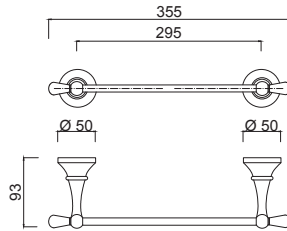

RG1148

Porta salviette bidet.
Towel-rack.
Porte-serviettes.
Handtuchhalter.
Toallero.
Полотенцедержатель.

Articolo	Note	CROMO	NO	BR	O
RG1148					
RG1148CE	CE				
RG1148/S	CRY				
RG0948	LL