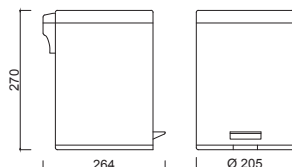

RGP0003

Pattumiera a pedale 3 lt
Pedal bin 3 lt
Poubelle à pedale 3 lt
Mülleimer 3 lt
Papelera de pedal 3 lt
Мусорная корзина с педалью, 3 л.

Articolo	Note	CROMO	NO	BR	O
RGP0003