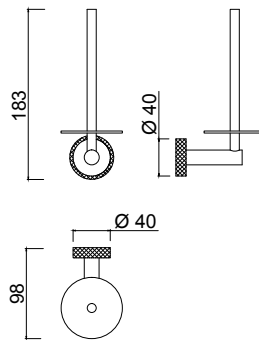

RG0814DL

Porta rotolo scorta.
Spare toilet paper holder
Porte-papier toilette de rechange
Ersatz-Toilettenpapierhalter
Portarrollos de papel higiéxico de repuesto
Запасной держатель для туалетной бумаги.

Articolo	Note	CROMO	BO - NO	NKO	BROP - GF	O - OSP
RG0814DL