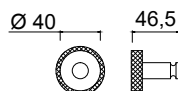

RG0815DL

Appendiabito.
Clothes hanger.
Patère.
Haken.
Colgador.
Крючок одинарный

Articolo	Note	CROMO	BO - NO	NKO	BROP - GF	O - OSP
RG0815DL