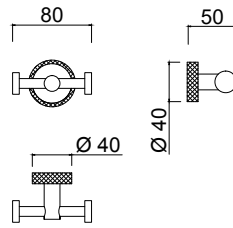

RG0816DL

Appendiabito doppio.
Double hook.
Porte-peignoir double.
Doppel-Kleiderhaken.
Percha doble.
Двойной крючок.

Articolo	Note	CROMO	BO - NO	NKO	BROP - GF	O - OSP
RG0816DL