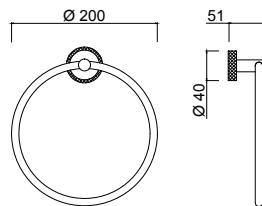

Articolo	Note	CROMO	BO - NO	NKO	BROP - GF	O - OSP
RG0833DL						

RG0818DL

Porta salviette ad anello.
Ring shaped towel-rack.
Porte-serviettes en anneau.
Handtuchring.
Toallero con forma de anillo.
Полотенцедержатель.