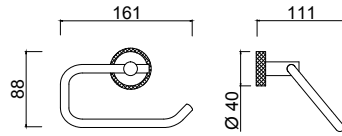

RG0812DL

Porta rotolo.
Roll-holder.
Porte-rouleau.
Papierhalter.
Portarollo.
Бумагодержатель.

Articolo	Note	CROMO	BO - NO	NKO	BROP - GF	O - OSP
RG0812DL