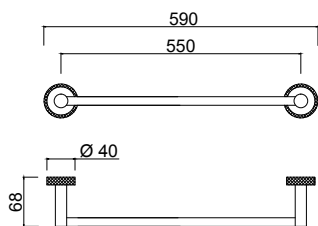

RG0852DL

Porta salviette.
Towel-rack.
Porte-serviettes.
Handtuchhalter.
Toallero.
Полотенцедержатель.

Articolo	Note	CROMO	BO - NO	NKO	BROP - GF	O - OSP
RG0852DL