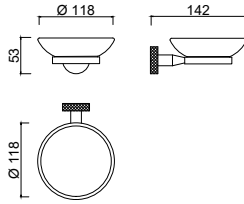

RG0803DL

Porta sapone.
Soap-holder.
Porte-savon.
Seifenschale.
Jabonera.
Мыльница.

Articolo	Note	CROMO	BO - NO	NKO	BROP - GF	O - OSP
RG0803DL