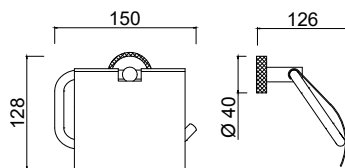

RG0813DL

Porta rotolo con coperchio.
Covered toilet roll holder.
Porte-papier couvert.
Papierrollenhalter mit Deckel.
Portarrollos con tapa .
Держатель туалетной бумаги с крышкой.

Articolo	Note	CROMO	BO - NO	NKO	BROP - GF	O - OSP
RG0813DL						

RG0815DL

Appendiabito.
Clothes hanger.
Patère.
Haken.
Colgador.
Крючок одинарный

Articolo	Note	CROMO	BO - NO	NKO	BROP - GF	O - OSP
RG0815DL