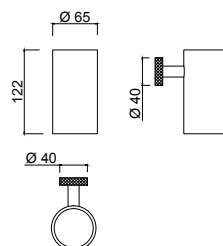

RG0806ADL

Porta bicchiere da parete.
Cup-holder.
Porte-verre.
Glashalter.
Portavaso.
Стакан.

Articolo	Note	CROMO	BO - NO	NKO	BROP - GF	O - OSP
RG0806ADL