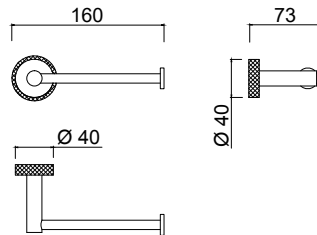

RG0812/1DL

Porta rotolo.
Roll-holder.
Porte-rouleau.
Papierhalter.
Portarollo.
Бумагодержатель.

Articolo	Note	CROMO	BO - NO	NKO	BROP - GF	O - OSP
RG0812/1DL