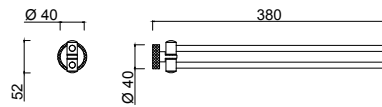

RG0821DL

Porta salviette snodato.
Jointed towel-rack.
Porte-serviettes orientable.
Handtuchhalter.
Toallero articulado.
Полотенцедержатель.

Articolo	Note	CROMO	BO - NO	NKO	BROP - GF	O - OSP
RG0821DL