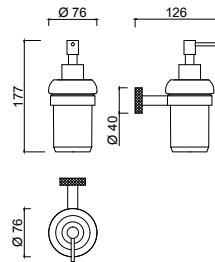

RG0836DL

Porta dispenser da parete.
Liquid-soap dispenser.
Doseur pour savon liquide.
Seifenspenderhalter.
Dosificator de jabon liquido.
Диспенсер.

Articolo	Note	CROMO	BO - NO	NKO	BROP - GF	O - OSP
RG0836DL