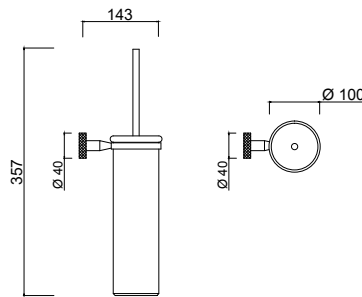

RG0833DL

Porta scopino da parete con coperchio.
Wall brush-holder with lid.
Porte-balayette au mur avec couvercle.
Wandbürstengarnitur.
Portacepillo de pared con tapa.
Ерш подвесной с крышкой.

Articolo	Note	CROMO	BO - NO	NKO	BROP - GF	O - OSP
RG0833DL