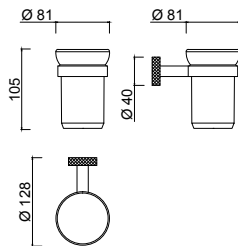

RG0806DL

Porta bicchiere da parete.
Cup-holder.
Porte-verre.
Glashalter.
Portavaso.
Стакан.

Articolo	Note	CROMO	BO - NO	NKO	BROP - GF	O - OSP
RG0806DL