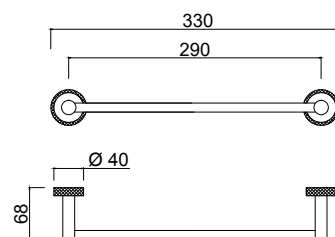

RG0848DL

Porta salviette bidet.
Towel-rack.
Porte-serviettes.
Handtuchhalter.
Toallero.
Полотенцедержатель.

Articolo	Note	CROMO	BO - NO	NKO	BROP - GF	O - OSP
RG0848DL