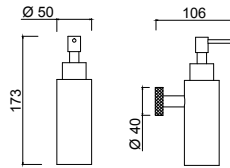

Articolo	Note	CROMO	BO - NO	NKO	BROP - GF	O - OSP
RG0836DL						

RG0836ADL

Porta dispenser da parete.
Liquid-soap dispenser.
Doseur pour savon liquide.
Seifenspenderhalter.
Dosificator de jabon liquido.
Диспенсер.