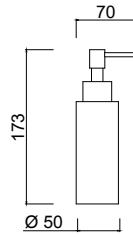

RG0829A

Porta dispenser da appoggio.
Standing dispenser holder.
Distributeur de savon à poser.
Seifenspender standmodell.
Suporte para dispensador de savon.
Держатель диспенсера.

Articolo	Note	CROMO	BO - NO	NKO	BROP - GF	O - OSP
RG0829A						

RG0830A

Porta scopino da appoggio.
Free-standing brush-holder.
Porte-balayette d'appui.
Toilettebürstehalter.
Portacepillo d'appoggio.
Ерш напольный.

Articolo	Note	CROMO	BO - NO	NKO	BROP - GF	O - OSP
RG0830A						

RG0833

Porta scopino da parete con coperchio.
Wall brush-holder with lid.
Porte-balayette au mur avec couvercle.
Wandbürstengarnitur.
Portacepillo de pared con tapa.
Ерш подвесной с крышкой.

Articolo	Note	CROMO	BO - NO	NKO	BROP - GF	O - OSP
RG0833						

RG0818

Porta salviette ad anello.
Ring shaped towel-rack.
Porte-serviettes en anneau.
Handtuchring.
Toallero con forma de anillo.
Полотенцедержатель.

Articolo	Note	CROMO	BO - NO	NKO	BROP - GF	O - OSP
RG0818						

RG0821

Porta salviette snodato.
Jointed towel-rack.
Porte-serviettes orientable.
Handtuchhalter.
Toallero articulado.
Полотенцедержатель.

Articolo	Note	CROMO	BO - NO	NKO	BROP - GF	O - OSP
RG0821						

RG0848

Porta salviette bidet.
Towel-rack.
Porte-serviettes.
Handtuchhalter.
Toallero.
Полотенцедержатель.

Articolo	Note	CROMO	BO - NO	NKO	BROP - GF	O - OSP
RG0848DL