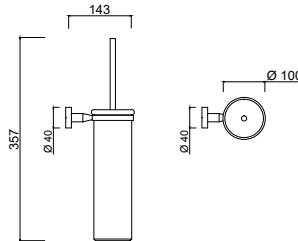

Porta scopino da parete con coperchio.
Wall brush-holder with lid.
Porte-balayette au mur avec couvercle.
Wandbürstengarnitur.
Portacepillo de pared con tapa.
Ерш подвесной с крышкой.

Articolo	Note	CROMO	BO - NO	NKO	BROP - GF	O - OSP
RG0833						

RG0818