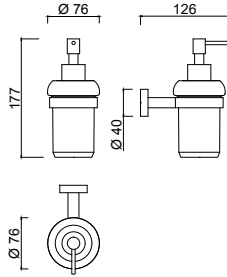

RG0836

Porta dispenser da parete.
Liquid-soap dispenser.
Doseur pour savon liquide.
Seifenspenderhalter.
Dosifi cator de jabon liquido.
Диспенсер.

Articolo	Note	CROMO	BO - NO	NKO	BROP - GF	O - OSP
RG0836