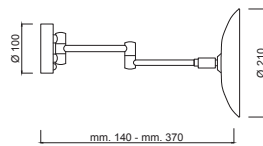

Articolo	Note	CROMO	BO - NO	NKO	BROP - GF	O - OSP
RGP0003						

SP 0015

Specchio ingranditore 2x da parete
Wall-mounted magnifying mirror 2x.
Miroir grossissant mural 2x.
Wandvergrößerungsspiegel 2x.
Espejo de aumento de pared, 2x.
Настенное увеличительное зеркало, 2x.