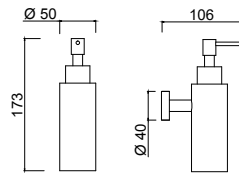

Articolo	Note	CROMO	BO - NO	NKO	BROP - GF	O - OSP
RG0836						

RG0836A

Porta dispenser da parete.
Liquid-soap dispenser.
Doseur pour savon liquide.
Seifenspenderhalter.
Dosifi cator de jabon liquido.
Диспенсер.