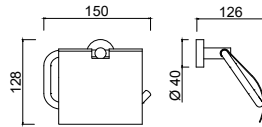

Porta rotolo con coperchio
Covered toilet roll holder
Porte-papier couvert
Papierrollenhalter mit Deckel
Portarrollos con tapa
Держатель туалетной бумаги с крышкой

Articolo	Note	CROMO	BO - NO	NKO	BROP - GF	O - OSP
RG0813						

RG0815

Appendiabito.
Clothes hanger.
Patère.
Haken.
Colgador.
Крючок одинарный

Articolo	Note	CROMO	BO - NO	NKO	BROP - GF	O - OSP
RG0815						

RG0816