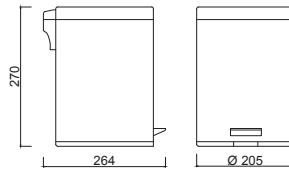

Pattumiera a pedale 3 lt
Pedal bin 3 lt
Poubelle à pedale 3 lt
Mülleimer 3 lt
Papelera de pedal 3 lt
Мусорная корзина с педалью, 3 л.

Articolo	Note	CROMO	BO - NO	NKO	BROP - GF	O - OSP
RGP0003						

SP 0015