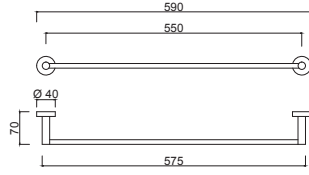

RG0852

Porta salviette.
Towel-rack.
Porte-serviettes.
Handtuchhalter.
Toallero.
Полотенцедержатель.

Articolo	Note	CROMO	BO - NO	NKO	BROP - GF	O - OSP
RG0852						

RG0861