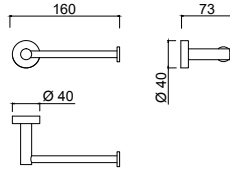

RG0812/1

Porta rotolo.
Roll-holder.
Porte-rouleau.
Papierhalter.
Portarollo.
Бумагодержатель.

Articolo	Note	CROMO	BO - NO	NKO	BROP - GF	O - OSP
RG0812/1						

RG0814