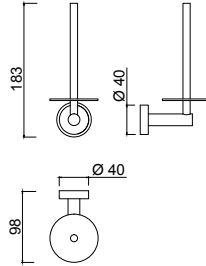

RG0814

Porta rotolo scorta.
Spare toilet paper holder
Porte-papier toilette de rechange
Ersatz-Toilettenpapierhalter
Portarrollos de papel higiénico de repuesto
Запасной держатель для туалетной бумаги.