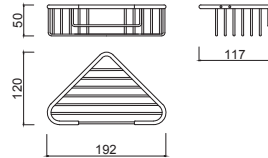

Griglia angolare
Corner basket soap holder
Panier porte-savon d'angle
Eckseifenkorb für Dusche
Jabonera esquina
Угловая решетка для мыла

Articolo	Note	CROMO	BO - NO	NKO	BROP - GF	O - OSP
RG0861						

RGP0003