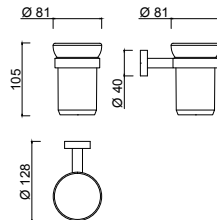

RG0806

Porta bicchiere da parete.
Cup-holder.
Porte-verre.
Glashalter.
Portavaso.
Стакан.

Articolo	Note	CROMO	BO - NO	NKO	BROP - GF	O - OSP
RG0806