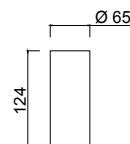

RG0816

Appendiabito doppio
Double hook
Porte-peignoir double
Doppel-Kleiderhaken
Percha doble
Двойной крючок

Articolo	Note	CROMO	BO - NO	NKO	BROP - GF	O - OSP
RG0816						

RG0828A

Porta bicchiere da appoggio.
Free-standing cup-holder.
Porte-verre d'appui.
Becher.
Portavasos d'apoyo.
Держатель для стакана.