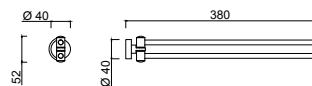

Porta salviette snodato.
Jointed towel-rack.
Porte-serviettes orientable.
Handtuchhalter.
Toallero articulado.
Полотенцедержатель.

Articolo	Note	CROMO	BO - NO	NKO	BROP - GF	O - OSP
RG0821						

RG0848