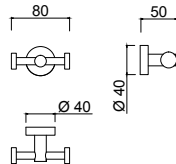

RG0816

Appendiabito doppio
Double hook
Porte-peignoir double
Doppel-Kleiderhaken
Percha doble
Двойной крючок

Articolo	Note	CROMO	BO - NO	NKO	BROP - GF	O - OSP
RG0816						

RG0828A

Porta bicchiere da appoggio.
Free-standing cup-holder.
Porte-verre d'appui.
Becher.
Portavasos d'apoyo.
Держатель для стакана.