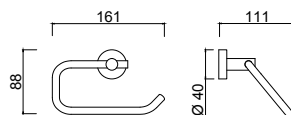

RG0812

Porta rotolo.
Roll-holder.
Porte-rouleau.
Papierhalter.
Portarollo.
Бумагодержатель.

Articolo	Note	CROMO	BO - NO	NKO	BROP - GF	O - OSP
RG0812