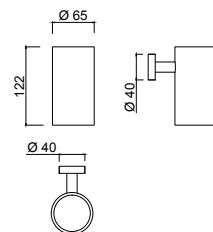

RG0806A

Porta bicchiere da parete.
Cup-holder.
Porte-verre.
Glashalter.
Portavaso.
Стакан.

Articolo	Note	CROMO	BO - NO	NKO	BROP - GF	O - OSP
RG0806A