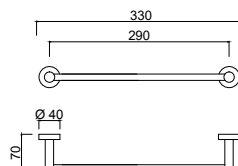

Porta salviette bidet.
Towel-rack.
Porte-serviettes.
Handtuchhalter.
Toallero.
Полотенцедержатель.

Articolo	Note	CROMO	BO - NO	NKO	BROP - GF	O - OSP
RG0848DL