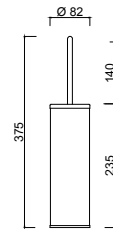

Porta dispenser da appoggio.
Standing dispenser holder.
Distributeur de savon à poser.
Seifenspender standmodell.
Suporte para dispensador de savon.
Держатель диспенсера.

Articolo	Note	CROMO	BO - NO	NKO	BROP - GF	O - OSP
RG0829A						

RG0830A