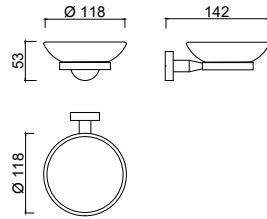

RG0803

Porta sapone.
Soap-holder.
Porte-savon.
Seifenschale.
Jabonera.
Мыльница.

Articolo	Note	CROMO	BO - NO	NKO	BROP - GF	O - OSP
RG0803