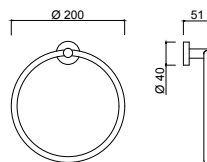

Porta salviette ad anello.
Ring shaped towel-rack.
Porte-serviettes en anneau.
Handtuchring.
Toallero con forma de anillo.
Полотенцедержатель.

Articolo	Note	CROMO	BO - NO	NKO	BROP - GF	O - OSP
RG0818						

RG0821