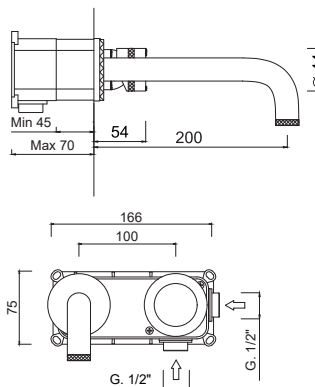

MR0026DL

Monocomando lavabo a muro, GGBOX 5297, senza scarico.

Wall-mounted single-lever basin mixer, GGBOX 5297, without waste.

Mitigeur de lavabo mural, GGBOX 5297, sans vidage.

Wandmontierter Einhand-Waschtischmischer, GGBOX 5297, ohne Ablaufgarnitur.

Mezclador monomando de pared para lavabo, GGBOX 5297, sin desagüe.

Смеситель для раковины, настенный, однорычажный, GGBOX 5297, без сливного гарнитура.

Articolo	Note	CROMO	NO	NKO	BROP - GF - CRN	O - OSP
MR0026DL	SC					

5297

Parte incasso GGBOX 5297 lavabo a muro

GGBOX 5297 built-in part for wall-mounted basin mixer

GGBOX 5297 partie encastrable pour mitigeur de lavabo mural

GGBOX 5297 UP-Teil für wandmontierten Waschtischmischer

GGBOX 5297 pieza de empotrar para mezclador de lavabo de pared

GGBOX 5297 встраиваемая часть для настенного смесителя для раковины

Articolo	Note	CROMO	NO	NKO	BROP - GF - CRN	O - OSP
5297						

MR0026DLEP

Parte esterna Monocomando lavabo a muro, GGBOX 5297, senza scarico.

External parts for wall-mounted single-lever basin mixer, GGBOX 5297, without waste.

Pièces extérieures pour mitigeur de lavabo mural, GGBOX 5297, sans vidage.

Außenteile für wandmontierten Einhebel-Waschtischmischer, GGBOX 5297, ohne Ablaufgarnitur.

Piezas exteriores para mezclador monomando de lavabo de pared, GGBOX 5297, sin desagüe.

Внешние детали настенного однорычажного смесителя для раковины, GGBOX 5297, без сливного набора.

Articolo	Note	CROMO	NO	NKO	BROP - GF - CRN	O - OSP
MR0026DLEP	SC