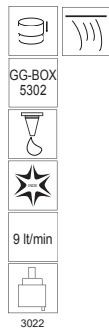

MR0094DL

Set doccia incasso monocomando deviatore rotazione, kit duplex, soffione parete pioggia/cascata.

Built-in single-lever shower set, rotation diverter, shower kit, wall-mounted shower head with rain/waterfall.

Ensemble de douche à encastrer monocommande, inverseur rotatif, kit de douche, pomme de douche murale pluie/cascade.

UP-Einhebel-Duschset, Drehumsteller, Duschset, wandmontierter Regen-/Wasserfall-Duschkopf.

Conjunto de ducha monomando encastrable, desviador de rotación, kit duplex, rociador de pared tipo lluvia/cascada.

Встроенный однорычажный душевой набор, поворотный переключатель, душевой набор, настенный душ, тропический/каскад

Articolo	Note	CROMO	NO	NKO	BROP - GF - CRN	O - OSP
MR0094DL						

5302

Parte incasso GGBOX 5302, deviatore a rotazione, predisposizione kit doccia, 2 uscite libere

GGBOX 5302 built-in part, with rotating diverter, shower kit housing, 2 free outlets

GGBOX 5302 partie encastrable, avec inverseur rotatif, prédisposition pour kit de douche, 2 sorties libres

GGBOX 5302 UP-Teil, mit drehbarem Umsteller, Vorbereitung für Duschset, 2 freier Ausgänge

GGBOX 5302 pieza de empotrar, con desviador giratorio, predisposición para kit de ducha, 2 salidas libres

GGBOX 5302 встраиваемая часть, с поворотным переключателем, подготовка для душевого гарнитура, 2 свободных выхода

Articolo	Note	CROMO	NO	NKO	BROP - GF - CRN	O - OSP
5302						

MR0094DLEP

Parte esterna Set doccia incasso monocomando deviatore rotazione, kit duplex, soffione parete pioggia/cascata.

External part built-in single-lever shower set, rotation diverter, shower kit, wall-mounted shower head with rain/waterfall.

Partie extérieure ensemble de douche monocommande à encastrer, inverseur rotatif, kit de douche, pomme de douche murale avec pluie/cascade.

Außenteil-Einhandbrause zum UP, Drehumsteller, Duschset, Wandbrause mit Regen-/Wasserfall.

Partie extérieure ensemble de douche monocommande à encastrer, inverseur rotatif, kit de douche, pomme de douche murale avec pluie/cascade.

Внешние части однорычажный душевой комплект, поворотный переключатель, душевой набор, настенный душ, тропический/каскад

Articolo	Note	CROMO	NO	NKO	BROP - GF - CRN	O - OSP
MR0094DLEP