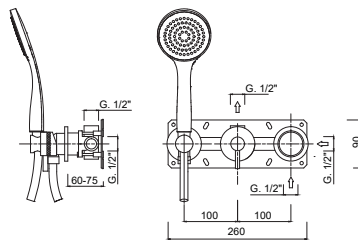

MRX5301DL

Monocomando doccia incasso, deviatore a rotazione, kit duplex integrato, 1 uscita libera
Built-in single-lever shower mixer with rotating diverter, integrated shower kit, 1 free outlet
Mitigeur de douche à encastrer avec inverseur rotatif, kit de douche intégré, 1 sortie libre
UP-Einhand-Brausebatterie mit drehbarem Umsteller, integriertem Brauseset, 1 freier Auslauf
Mezclador monomando de ducha empotrado con desviador giratorio, kit de ducha integrado, 1 salida libre
Встраиваемый однорычажный смеситель для душа с поворотным переключателем, встроенным душевым набором, 1 свободный выпуск

Articolo	Note	CROMO	NO	NKO	BROP - GF - CRN	O - OSP
MRX5301DL					*	*

5301

Parte incasso GGBOX 5301, deviatore a rotazione, predisposizione kit doccia, 1 uscita libera
GGBOX 5301 built-in part, with rotating diverter, shower kit housing, 1 free outlet
GGBOX 5301 partie encastrable, avec inverseur rotatif, prédisposition pour kit de douche, 1 sortie libre
GGBOX 5301 UP-Teil, mit drehbarem Umsteller, Vorbereitung für Duschset, 1 freier Auslass
GGBOX 5301 pieza de empotrar, con desviador giratorio, predisposición para kit de ducha, 1 salida libre
GGBOX 5301 встраиваемая часть, с поворотным переключателем, подготовка для душевого гарнитура, 1 свободный выпуск

Articolo	Note	CROMO	NO	NKO	BROP - GF - CRN	O - OSP
5301						

MRX5301DLEP

Parte esterna Monocomando doccia incasso deviatore a rotazione, kit duplex integrato, 1 uscita libera
External part for built-in single-lever shower mixer with rotating diverter, integrated shower kit, 1 free outlet
Partie extérieure pour mitigeur de douche à encastrer avec inverseur rotatif, kit de douche intégré, 1 sortie libre
Außenteil für UP-Einhand-Brausebatterie mit drehbarem Umsteller, integriertem Brauseset, 1 freier Auslauf
Parte exterior para monomando de ducha empotrado con desviador giratorio, kit de ducha integrado, 1 salida libre
Внешняя часть для встраиваемого однорычажного смесителя для душа с поворотным переключателем, встроенным душевым набором, 1 свободный выпуск

Articolo	Note	CROMO	NO	NKO	BROP - GF - CRN	O - OSP
MRX5301DLEP					*	*