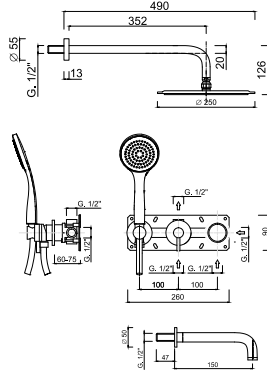

MR0093DL

Set doccia incasso monocomando, deviatore a rotazione, kit duplex, bocca parete, braccio a parete, soffione inox Ø 250.

Built-in single-lever shower set, rotation diverter, shower kit, wall spout, wall arm, Ø 250 stainless steel shower head.

Ensemble de douche à encastrer monocommande, inverseur rotatif, kit de douche, bec mural, bras mural, pomme de douche inox Ø 250.

UP-Einhebel-Duschset, Drehumsteller, Duschset, Wandauslauf, Wandarm, Duschkopf aus Edelstahl Ø 250.

Conjunto de ducha monomando encastrable, desviador de rotación, kit de ducha, caño de pared, brazo de pared, rociador de acero inoxidable Ø 250.

Встраиваемый однорычажный душевой набор, поворотный переключатель, душевой набор, настенный излив, настенный кронштейн, душевая головка из нержавеющей стали Ø 250.

Articolo	Note	CROMO	NO	NKO	BROP - GF - CRN	O - OSP
MR0093DL						

5302

Parte incasso GGBOX 5302, deviatore a rotazione, predisposizione kit doccia, 2 uscite libere

GGBOX 5302 built-in part, rotation diverter, shower kit housing, 2 free outlets

GGBOX 5302 partie encastrable, inverseur de rotation, prédisposition pour kit de douche, 2 sorties libres

UP-Teil GGBOX 5302, Drehumsteller, Vorbereitung für Duschset, 2 freie Wasserausgänge

GGBOX 5302 empotrado, desviador de rotación, predisposición para kit de ducha, 2 salidas libres

Встраиваемая деталь GGBOX 5302, поворотный переключатель, вывод воды для душевого гарнитура, 2 свободных выхода воды

Articolo	Note	CROMO	NO	NKO	BROP - GF - CRN	O - OSP
5302						

MR0093DLEP

Parte esterna Set doccia incasso monocomando deviatore rotazione, kit duplex, bocca parete, braccio a parete, soffione inox Ø 250.

Built-in single-lever shower set, rotation diverter, shower kit, wall spout, wall arm, Ø 250 brass shower head.

Ensemble de douche à encastrer monocommande, inverseur rotatif, kit de douche, bec mural, bras mural, pomme de douche laiton Ø 250.

UP-Einhebel-Duschset, Drehumsteller, Duschset, Wandauslauf, Wandarm, Duschkopf aus Messing Ø 250.

Conjunto de ducha monomando encastrable, desviador de rotación, kit de ducha, caño de pared, brazo de pared, rociador de latón Ø 250.

Встраиваемый однорычажный душевой набор, поворотный переключатель, душевой набор, настенный излив, настенный кронштейн, верхний душ из латуни Ø 250.

Articolo	Note	CROMO	NO	NKO	BROP - GF - CRN	O - OSP
MR0093DLEP