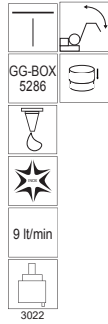

MR0084DL

Set doccia incasso monocomando con deviatore a rotazione, kit duplex, soffione incasso con fissaggio a molle pioggia/laminare Ø 440.
Single-lever built-in shower set with rotating diverter, shower kit, Ø 440 built-in shower head with spring fixing, rain/laminar jet.
Ensemble de douche monocommande à encastrer avec inverseur rotatif, kit de douche, pomme de douche à encastrer Ø 440 avec fixation par ressort, jet pluie/laminaire.
Einhebel-UPbrausegarnitur mit drehbarem Umsteller, Brauseset, UPbrause Ø 440 mit Federbefestigung, Regen-/Laminarstrahl.
Conjunto de ducha monomando de empotrar con desviador giratorio, kit de ducha, rociador de empotrar Ø 440 con fijación por muelle, chorro lluvia/laminar.
Однорычажный встроенный душевой набор с поворотным переключателем, душевой набор, встроенный душ Ø 440 с пружинной насадкой, дождевая/ламинарная струя.

Articolo	Note	CROMO	NO	NKO	BROP - GF - CRN	O - OSP
MR0084DL						

5286

Parte incasso GGBOX 5286 con deviatore a rotazione 3 uscite
GGBOX 5286 built-in part, with rotating diverter, 3 outlets
GGBOX 5286 partie encastrable, avec inverseur rotatif, 3 sorties
GGBOX 5286 UP-Teil, mit Drehumsteller, 3 Ausgänge
GGBOX 5286 pieza de empotrar, con desviador giratorio, 3 salidas
GGBOX 5286 встраиваемая часть, с поворотным переключателем, 3 выхода

Articolo	Note	CROMO	NO	NKO	BROP - GF - CRN	O - OSP
5286						

MR0084DLEP

Parte esterna Set doccia incasso monocomando con deviatore a rotazione, kit duplex, soffione incasso con fissaggio a molle pioggia/laminare Ø 440.
External parts for built-in single-lever shower set with rotating diverter, shower kit, Ø 440 built-in shower head with spring fixing, rain/laminar jet.
Parties extérieures pour set de douche monocommande à encastrer avec inverseur rotatif, kit de douche, pomme de douche à encastrer Ø 440 avec fixation par ressort, jet pluie/laminaire.
Außenteile für UP-Einhebel-Duschset mit drehbarem Umsteller, Duschset, UP-Duschkopf Ø 440 mit Federbefestigung, Regen-/Laminarstrahl.
Piezas exteriores para set de ducha monomando de empotrar con desviador giratorio, kit de ducha, rociador de empotrar Ø 440 con fijación por muelle, chorro lluvia/laminar.
Внешние части встраиваемого однорычажного душевого набора с поворотным переключателем, душевой набор, встроенная душевая головка Ø 440 с пружинным креплением, дождевая/ламинарная струя.

Articolo	Note	CROMO	NO	NKO	BROP - GF - CRN	O - OSP
MR0084DLEP