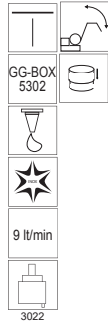

MR0089DL

Set doccia incasso monocomando, deviatore a rotazione, kit duplex, soffione incasso con fissaggio a molle pioggia/laminare Ø 440.
Single-lever built-in shower set, rotating diverter, shower kit, Ø 440 built-in shower head with spring fixing, rain/laminar function.
Mitigeur de douche à encastrer, inverseur rotatif, kit douche, pomme de douche à encastrer Ø 440 avec fixation par ressort, fonction pluie/laminaire.
Einhebel-UPbrausegarnitur, Drehumsteller, Brauseset, UPbrause Ø 440 mit Federbefestigung, Regen-/Laminarfunktion.
Conjunto de ducha monomando de empotrar, desviador giratorio, kit ducha, rociador de empotrar Ø 440 con fijación por resorte, función lluvia/laminar.
Однорычажный встраиваемый душевой набор, поворотный переключатель, душевой набор, встраиваемая душевая насадка Ø 440 с пружинным креплением, функция «дождь/ламинар».

Articolo	Note	CROMO	NO	NKO	BROP - GF - CRN	O - OSP
MR0089DL						

5302

Parte incasso GGBOX 5302, deviatore a rotazione, predisposizione kit doccia, 2 uscite libere
GGBOX 5302 built-in part, rotation diverter, shower kit housing, 2 free outlets
GGBOX 5302 partie encastrable, inverseur de rotation, prédisposition pour kit de douche, 2 sorties libres
UP-Teil GGBOX 5302, Drehumsteller, Vorbereitung für Duschset, 2 freie Wasserausgänge
GGBOX 5302 empotrado, desviador de rotación, predisposición para kit de ducha, 2 salidas libres
Встраиваемая деталь GGBOX 5302, поворотный переключатель, вывод воды для душевого гарнитура, 2 свободных выхода воды

Articolo	Note	CROMO	NO	NKO	BROP - GF - CRN	O - OSP
5302						

MR0089DLEP

Parte esterna Set doccia incasso monocomando, deviatore a rotazione, kit duplex, soffione incasso con fissaggio a molle pioggia/laminare Ø 440.
External part Built-in shower mixer, rotating diverter, shower kit, built-in shower head Ø 440 with spring fixing, rain/laminar functions.
Partie extérieure Mitigeur de douche à encastrer, inverseur rotatif, kit de douche, pomme de douche à encastrer Ø 440 avec fixation par ressort, fonctions pluie/laminaire.
Außenteil für UP-Brausebatterie, Drehumsteller, Duschset, UP-Brausekopf Ø 440 mit Federbefestigung, Regen-/Laminar-Funktion.
Parte exterior Mezclador de ducha empotrado, desviador giratorio, kit de ducha, rociador de ducha empotrado Ø 440 con fijación por resorte, funciones lluvia/laminar.
Наружная часть: встроенный смеситель для душа, поворотный переключатель, душевой набор, встроенная душевая головка Ø 440 с пружинным креплением, функция дождя/ламинара.

Articolo	Note	CROMO	NO	NKO	BROP - GF - CRN	O - OSP
MR0089DLEP