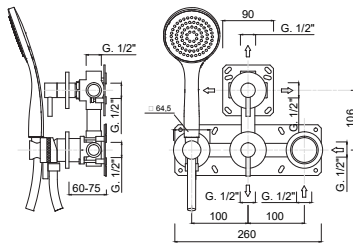

MRX5305DL

Monocomando doccia incasso, deviatore a rotazione, kit duplex integrato, 4 uscite libere

Built-in single-lever shower mixer with rotating diverter, integrated shower kit, 4 free outlets

Mitigeur de douche à encastrer avec inverseur rotatif, kit de douche intégré, 4 sorties libres

UP-Einhand-Brausebatterie mit drehbarem Umsteller, integriertem Brauseset, 4 freier Ausgänge

Mezclador monomando de ducha empotrado con desviador giratorio, kit de ducha integrado, 4 salidas libres

Встраиваемый однорычажный смеситель для душа с поворотным переключателем, встроенным душевым набором, 4 свободных выхода.

Articolo	Note	CROMO	NO	NKO	BROP - GF - CRN	O - OSP
MRX5305DL						

5305

Parte incasso GGBOX 5305, deviatore a rotazione, predisposizione kit doccia, 4 uscite libere

GGBOX 5305 built-in part, with rotating diverter, shower kit housing, 4 free outlets

GGBOX 5305 partie encastrable, avec inverseur rotatif, prédisposition pour kit de douche, 4 sorties libres

GGBOX 5305 UP-Teil, mit drehbarem Umsteller, Vorbereitung für Duschset, 4 freier Ausgänge

GGBOX 5305 pieza de empotrar, con desviador giratorio, predisposición para kit de ducha, 4 salidas libres

GGBOX 5305 встраиваемая часть, с поворотным переключателем, выход воды для душевого гарнитура, 4 свободных выхода

Articolo	Note	CROMO	NO	NKO	BROP - GF - CRN	O - OSP
5305						

MRX5305DLEP

Parte esterna Monocomando doccia incasso, deviatore a rotazione, kit duplex integrato, 4 uscite libere

External part for built-in single-lever shower mixer with rotating diverter, integrated shower kit, 4 free outlets

Partie extérieure pour mitigeur de douche à encastrer avec inverseur rotatif, kit de douche intégré, 4 sorties libres

Außenteil für UP-Einhand-Brausebatterie mit drehbarem Umsteller, integriertem Brauseset, 4 freier Ausgänge

Parte exterior para monomando de ducha empotrado con desviador giratorio, kit de ducha integrado, 4 salidas libres

Внешняя часть для встраиваемого однорычажного смесителя для душа с поворотным переключателем, встроенным душевым набором, 4 свободных выхода

Articolo	Note	CROMO	NO	NKO	BROP - GF - CRN	O - OSP
MRX5305DLEP