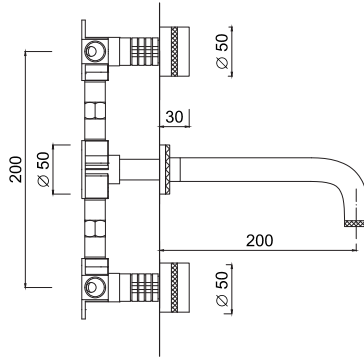

MR0123DL

Lavabo 3 fori a muro (connessioni interne)

3-hole wall mounted basin set (with connections).

Mélangeur lavabo mural à 3 trous (avec les contacteurs).

Waschtisch-Dreilochbatterie Wandmontage (mit Verbindungen).

Lavabo de pared con 3 agujeros (con conexiones).

Комплект настенного монтажа для раковины на 3 отверстия (с соединениями).

Articolo	Note	CROMO	NO	NKO	BROP - GF - CRN	O - OSP
MR00123DL						

MR0123-INC

Parte incasso lavabo 3 fori muro (connessioni interne)

Built-in part for 3-hole wall sink (internal connections)

Pièce à encastrer pour évier mural 3 trous (raccordements internes)

UP-Teil für 3-Loch-Wandwaschbecken (interne Anschlüsse)

Pieza de empotrar para fregadero mural de 3 orificios (conexiones internas)

Встраиваемая часть для настенного умывальника на 3 отверстия (внутренние подключения)

Articolo	Note	CROMO	NO	NKO	BROP - GF - CRN	O - OSP
MR0123-INC						

MR0123DLEP

Parti esterne Lavabo 3 fori a muro

External parts for 3-hole wall-mounted basin mixer

Pièces extérieures pour mitigeur de lavabo mural 3 trous

Außenteile für 3-Loch-Wandwaschtischmischer

Piezas exteriores para mezclador de lavabo de pared de 3 orificios

Внешние детали настенного смесителя для раковины на 3 отверстия

Articolo	Note	CROMO	NO	NKO	BROP - GF - CRN	O - OSP
MR0123DLEP