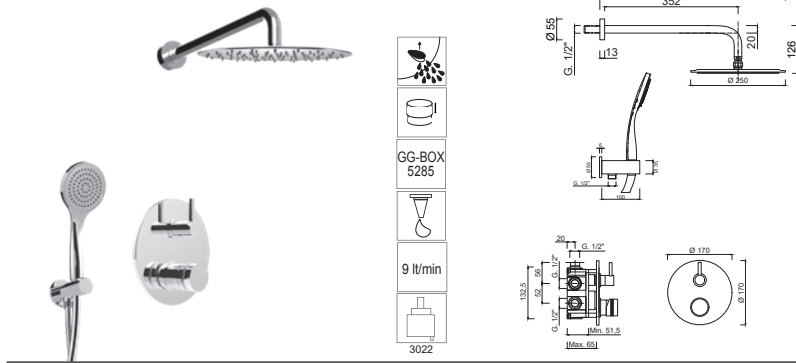

MR0067DL

Set doccia incasso monocomando con deviatore a rotazione, kit duplex, braccio parete, soffione Inox Ø 250.
Single-lever built-in shower set with rotating diverter, shower kit, wall arm, Ø 250 stainless steel shower head.
Ensemble de douche monocommande à encastrer avec inverseur rotatif, kit douche, bras mural, pomme de douche inox Ø 250.
Einhebel-UP-Brausegarnitur mit drehbarem Umsteller, Duschset, Wandarm, Duschkopf aus Edelstahl Ø 250.
Conjunto de ducha monomando empotrado con desviador giratorio, kit ducha, brazo de pared, rociador de acero inoxidable Ø 250.
Однорычажный встраиваемый душевой набор с поворотным переключателем, душевой набор, настенный кронштейн, душевая головка из нержавеющей стали Ø 250.

Articolo	Note	CROMO	NO	NKO	BROP - GF - CRN	O - OSP
MR0067DL						

5285

Parte incasso GGBOX 5285 con deviatore a rotazione 2 uscite
GGBOX 5285 built-in part with rotating diverter, 2 water outlets
GGBOX 5285 partie encastrable avec inverseur rotatif, 2 sorties d'eau
GGBOX 5285 UP-Teil mit drehbarem Umsteller, 2 Wasserausgänge
GGBOX 5285 pieza de empotrar con desviador giratorio, 2 salidas de agua
GGBOX 5285 встраиваемая часть с поворотным переключателем, 2 выхода воды

Articolo	Note	CROMO	NO	NKO	BROP - GF - CRN	O - OSP
5285						

MR0067DLEP

Parte esterna Set doccia incasso monocomando con deviatore a rotazione, kit duplex, braccio parete, soffione Inox Ø 250.
External part single-lever built-in shower set with rotating diverter, shower kit, wall arm, stainless steel shower head Ø 250.
Partie extérieure mitigeur de douche à encastrer avec inverseur rotatif, kit de douche, bras mural, pomme de douche inox Ø 250.
Außenenteil-Einhebel-UP-Brausegarnitur mit drehbarem Umsteller, Duschset, Wandarm, Duschkopf aus Edelstahl Ø 250.
Conjunto de ducha empotrado monomando parte exterior con desviador giratorio, kit de ducha, brazo de pared, rociador de acero inoxidable Ø 250.
Однорычажный встраиваемый душевой комплект для наружного применения с поворотным переключателем, душевой комплект, настенный кронштейн, душевая головка из нержавеющей стали Ø 250.

Articolo	Note	CROMO	NO	NKO	BROP - GF - CRN	O - OSP
MR0067DLEP