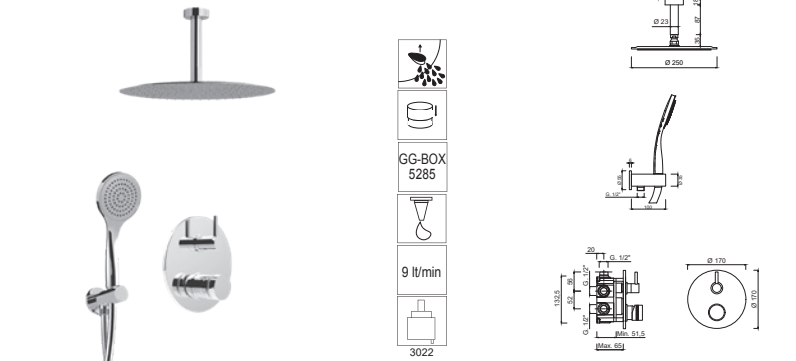

MR0068DL

Set doccia incasso monocomando con deviatore a rotazione, kit duplex, braccio soffitto, soffione Inox Ø 250.
Built-in single-lever shower set with rotating diverter, shower kit, ceiling arm, Ø 250 stainless steel shower head.
Ensemble de douche à encastrer avec inverseur rotatif, kit de douche, bras de plafond, pomme de douche inox Ø 250.
UP-Einhebel-Duschset mit drehbarem Umsteller, Duschset, Deckenarm, Duschkopf aus Edelstahl Ø 250.
Conjunto de ducha monomando encastrable con desviador giratorio, kit de ducha, brazo de techo, rociador de acero inoxidable Ø 250.
Встраиваемый однорычажный душевой набор с поворотным переключателем, душевой набор, потолочный кронштейн, верхний душ из нержавеющей стали Ø 250.

Articolo	Note	CROMO	NO	NKO	BROP - GF - CRN	O - OSP
MR0068DL						

5285

Parte incasso GGBOX 5285 con deviatore a rotazione 2 uscite
GGBOX 5285 built-in part, with rotary diverter, 2 outlets
GGBOX 5285 partie encastrable, avec inverseur rotatif, 2 sorties
GGBOX 5285 UP-Teil, mit Drehumsteller, 2 Ausgänge
GGBOX 5285 pieza de empotrar, con desviador giratorio, 2 salidas
GGBOX 5285 встраиваемая часть, с поворотным переключателем, 2 выхода

Articolo	Note	CROMO	NO	NKO	BROP - GF - CRN	O - OSP
5285						

MR0068DLEP

Parte esterna Set doccia incasso monocomando con deviatore a rotazione, kit duplex, braccio soffitto, soffione Inox Ø 250.
External part Single-lever built-in shower set with rotating diverter, shower kit, ceiling arm, Ø 250 stainless steel shower head.
Partie extérieure Ensemble de douche monocommande à encastrer avec inverseur rotatif, kit de douche, bras de plafond, pomme de douche inox Ø 250.
Außenenteil für Einhebel-UPbrausegarnitur mit drehbarem Umsteller, Duschset, Deckenarm, Duschkopf aus Edelstahl Ø 250.
Parte exterior Conjunto de ducha monomando de empotrar con desviador giratorio, kit de ducha, brazo de techo, rociador de acero inoxidable Ø 250.
Внешняя часть: Однорычажный встроенный душевой набор с поворотным переключателем, душевой набор, потолочный кронштейн, верхний душ из нержавеющей стали Ø 250.

Articolo	Note	CROMO	NO	NKO	BROP - GF - CRN	O - OSP
MR0068DLEP