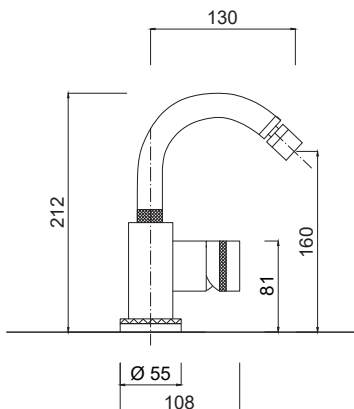

MR87/SCDL

Monocomando bidet, bocca girevole, senza scarico.

Single lever bidet mixer, swivel spout, without pop-up waste

Mitigeur pour bidet, becpivotant, sans vidage

Bidet-Einhebelmischer, Schwenkauslauf, ohne Abaugarnitur

Monomando bidet, caño giratorio, sin desagüe

Смеситель для биде, поворотный излив, без нижнего клапана.

Articolo	Note	CROMO	NO	NKO	BROP - GF - CRN	O - OSP
MR87/SCDL	SC					
MR87ADL	A