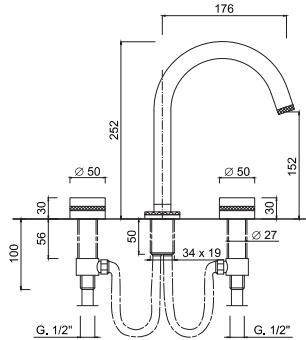

REF. MR85/SCDL NKO

REF. 112/SCDL BROP

REF. MR112/SCDL O

**MR112/SCDL**

**Batteria lavabo 3 fori, bocca girevole, senza scarico**  
3-hole wash-basin set, swivel spout, without pop-up waste  
Mélangeur lavabo à trois trous, bec mobile, sans vidage  
Waschtisch-Dreilochbatterie, Schwenkauslauf, ohne Ablaufgarnitur.  
Batería lavabo con 3 agujeros, caño giratorio, sin desagüe.  
Комплект для умывальника на 3 отверстия, поворотный излив, без нижнего клапана.