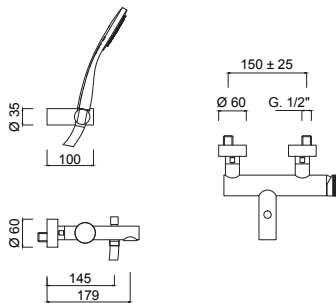

MR0001DL

Monocomando vasca esterno con set doccia duplex.

External bathtub single-lever mixer with duplex shower kit.

Mitigeur bain/douche mural avec ensemble de douche duplex.

Aufputz- Einhebelmischer mit Brauseset Duplex.

Monomando bañera externo con conjunto de ducha duplex.

Однорычажный смеситель внешнего монтажа для ванны с душевым набором "Duplex".

Articolo	Note	CROMO	NO	NKO	BROP - GF - CRN	O - OSP
MR001DL