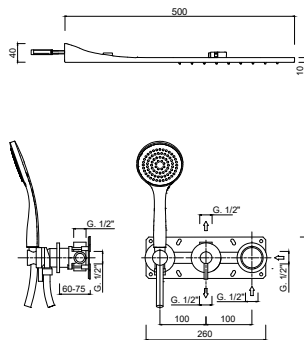

MR0094DL

Set doccia incasso monocomando deviatore rotazione, kit duplex, soffione parete pioggia/cascata.

Built-in single-lever shower set, rotation diverter, shower kit, wall-mounted shower head with rain/waterfall.

Ensemble de douche à encastrer monocommande, inverseur rotatif, kit de douche, pomme de douche murale pluie/cascade.

UP-Einhebel-Duschset, Drehumsteller, Duschset, wandmontierter Regen-/Wasserfall-Duschkopf.

Conjunto de ducha monomando encastrable, desviador de rotación, kit duplex, rociador de pared tipo lluvia/cascada.

Встроенный однорычажный душевой набор, поворотный переключатель, душевой набор, настенный душ, тропический/каскад

Articolo	Note	CROMO	NO	NKO	BROP - GF - CRN	O - OSP
MR0094DL						

5302

Parte incasso GGBOX 5302, deviatore a rotazione, predisposizione kit doccia, 2 uscite libere

GGBOX 5302 built-in part, with rotating diverter, shower kit housing, 2 free outlets

GGBOX 5302 partie encastrable, avec inverseur rotatif, prédisposition pour kit de douche, 2 sorties libres

GGBOX 5302 UP-Teil, mit drehbarem Umsteller, Vorbereitung für Duschset, 2 freier Ausgänge

GGBOX 5302 pieza de empotrar, con desviador giratorio, predisposición para kit de ducha, 2 salidas libres

GGBOX 5302 встраиваемая часть, с поворотным переключателем, подготовка для душевого гарнитура, 2 свободных выхода

Articolo	Note	CROMO	NO	NKO	BROP - GF - CRN	O - OSP
5302						

MR0094DLEP

Parte esterna Set doccia incasso monocomando deviatore rotazione, kit duplex, soffione parete pioggia/cascata.

External part built-in single-lever shower set, rotation diverter, shower kit, wall-mounted shower head with rain/waterfall.

Partie extérieure ensemble de douche monocommande à encastrer, inverseur rotatif, kit de douche, pomme de douche murale avec pluie/cascade.

Außenteil-Einhandbrause zum UP, Drehumsteller, Duschset, Wandbrause mit Regen-/Wasserfall.

Partie extérieure ensemble de douche monocommande à encastrer, inverseur rotatif, kit de douche, pomme de douche murale avec pluie/cascade.

Внешние части однорычажный душевой комплект, поворотный переключатель, душевой набор, настенный душ, тропический/каскад

Articolo	Note	CROMO	NO	NKO	BROP - GF - CRN	O - OSP
MR0094DLEP