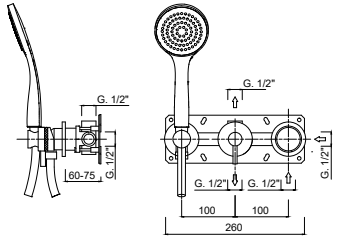

MRX5302DL

Monocomando doccia incasso, deviatore a rotazione, kit duplex integrato, 2 uscite libere

Built-in single-lever shower mixer with rotating diverter, integrated shower kit, 2 free outlets

Mitigeur de douche à encastrer avec inverseur rotatif, kit de douche intégré, 2 sorties libres

UP-Einhand-Brausebatterie mit drehbarem Umsteller, integriertem Brauseset, 2 freier Ausgänge

Mezclador monomando de ducha empotrado con desviador giratorio, kit de ducha integrado, 2 salidas libres

Встраиваемый однорычажный смеситель для душа с поворотным переключателем, встроенным душевым набором, 2 свободных выхода

Articolo	Note	CROMO	NO	NKO	BROP - GF - CRN	O - OSP
MRX5302DL					*	*

5302

Parte incasso GGBOX 5302, deviatore a rotazione, predisposizione kit doccia, 2 uscite libere

GGBOX 5302 built-in part, with rotating diverter, shower kit housing, 2 free outlets

GGBOX 5302 partie encastrable, avec inverseur rotatif, prédisposition pour kit de douche, 2 sorties libres

GGBOX 5302 UP-Teil, mit drehbarem Umsteller, Vorbereitung für Duschset, 2 freier Ausgänge

GGBOX 5302 pieza de empotrar, con desviador giratorio, predisposición para kit de ducha, 2 salidas libres

GGBOX 5302 встраиваемая часть, с поворотным переключателем, подготовка для душевого гарнитура, 2 свободных выхода

Articolo	Note	CROMO	NO	NKO	BROP - GF - CRN	O - OSP
5302						

MRX5302DLEP

Parte esterna Monocomando doccia incasso, deviatore a rotazione, kit duplex integrato, 2 uscite libere

External part for built-in single-lever shower mixer with rotating diverter, integrated shower kit, 2 free outlets

Partie extérieure pour mitigeur de douche à encastrer avec inverseur rotatif, kit de douche intégré, 2 sorties libres

Außenteil für UP-Einhand-Brausebatterie mit drehbarem Umsteller, integriertem Brauseset, 2 freier Ausgänge

Parte exterior para monomando de ducha empotrado con desviador giratorio, kit de ducha integrado, 2 salidas libres

Внешняя часть для встраиваемого однорычажного смесителя для душа с поворотным переключателем, встроенным душевым набором, 2 свободных выхода

Articolo	Note	CROMO	NO	NKO	BROP - GF - CRN	O - OSP
MRX5302DLEP					*	*