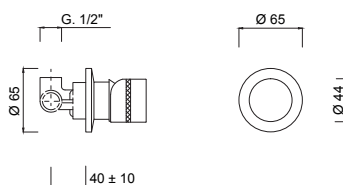

MR15/1DL

Monocomando doccia incasso con rosone piccolo

Built-in single-lever shower mixer with small rosette

Mitigeur de douche à encastrer avec petite rosace

UP-Einhebel-Brausemischer mit kleiner Rosette

Mezclador monomando de ducha empotrado con rosetón pequeño

Встраиваемый однорычажный смеситель для душа с маленькой розеткой

Articolo	Note	CROMO	NO	NKO	BROP - GF - CRN	O - OSP
MR15/1DL						

5284

Parte incasso monocomando doccia incasso, cartuccia Ø 35

Built-in part for single lever shower mixer, Ø 35 cartridge

Pièce intégrée pour mitigeur de douche monocommande, cartouche Ø 35

UP-Teil für Einhebel-Brausemischer, Kartusche Ø 35

Pieza empotrable para mezclador de ducha empotrado, cartucho Ø 35

Встраиваемая часть для однорычажного смесителя для душа, картридж Ø 35

Articolo	Note	CROMO	NO	NKO	BROP - GF - CRN	O - OSP
5284						

MR15/1DLEP

Parte esterna monocomando doccia incasso con rosone piccolo

External part for built-in single-lever shower mixer with small rosette

Partie extérieure pour mitigeur de douche à encastrer avec petite rosace

Außenteil für UP-Einhand-Brausemischer mit kleiner Rosette

Parte exterior para mezclador monomando de ducha empotrado con rosetón pequeño

Внешняя часть для встраиваемого однорычажного смесителя для душа с маленькой розеткой

Articolo	Note	CROMO	NO	NKO	BROP - GF - CRN	O - OSP
MR15/1DLEP