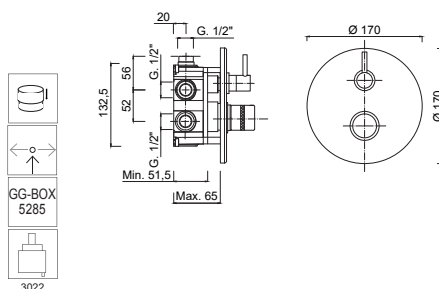

MR64-2DL

Monocomando doccia incasso deviatore a rotazione 2 uscite
Built-in single-lever shower mixer with rotating diverter, 2 outlets
Mitigeur de douche à encastrer avec inverseur rotatif, 2 sorties
UP-Einhebel-Brausemischer mit drehbarem Umsteller, 2 Ausgänge
Mezclador monomando de ducha empotrado con desviador giratorio, 2 salidas
Смеситель для душа встраиваемый однорычажный с поворотным переключателем, 2 выхода

Articolo	Note	CROMO	NO	NKO	BROP - GF - CRN	O - OSP
MR64-2DL						

5285

Parte incasso GGBOX 5285 con deviatore a rotazione 2 uscite
GGBOX 5285 built-in part, with rotating diverter, 2 outlets
GGBOX 5285 partie encastrable, avec inverseur rotatif, 2 sorties
GGBOX 5285 UP-Teil, mit Drehumsteller, 2 Ausgänge
GGBOX 5285 pieza de empotrar, con desviador giratorio, 2 salidas
GGBOX 5285 встраиваемая часть, с поворотным переключателем, 2 выхода

Articolo	Note	CROMO	NO	NKO	BROP - GF - CRN	O - OSP
5285						

MR64-2DLEP

Paret esterna Monocomando doccia incasso deviatore a rotazione 2 uscite
External part for built-in single-lever shower mixer, with rotating diverter, 2 outlets
Partie extérieure pour mitigeur de douche à encastrer, avec inverseur rotatif, 2 sorties
Außenteil für UP-Einhand-Brausemischer, mit drehbarem Umsteller, 2 Ausgänge
Parte exterior para monomando de ducha empotrado, con desviador giratorio, 2 salidas
Внешняя часть однорычажного смесителя для душа скрытого монтажа, с поворотным переключателем, 2 выпус

Articolo	Note	CROMO	NO	NKO	BROP - GF - CRN	O - OSP
MR64-2DLEP