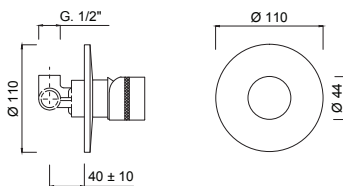

MR15DL

Monocomando doccia incasso.

Built-in shower mixer.

Mitigeur de douche encastrable.

UP-Einhanduschbatterie.

Mezclador de ducha empotrado.

Смеситель для душа встраиваемый.

Articolo	Note	CROMO	NO	NKO	BROP - GF - CRN	O - OSP
MR15DL						

5284

Parte incasso monocomando doccia incasso, cartuccia Ø 35

Built-in part for single lever shower mixer, Ø 35 cartridge

Pièce intégrée pour mitigeur de douche monocommande, cartouche Ø 35

UP-Teil für Einhebel-Brausemischer, Kartusche Ø 35

Pieza empotrable para mezclador de ducha empotrado, cartucho Ø 35

Встраиваемая часть для однорычажного смесителя для душа, картридж Ø 35

Articolo	Note	CROMO	NO	NKO	BROP - GF - CRN	O - OSP
5284						

MR15DLEP

Parte esterna monocomando doccia incasso.

External parts for single lever shower mixer.

Partie externe pour mitigeur de douche encastré.

Außenteil für UP-Einhanduschbatterie.

Piezas externas para mezclador monomando de ducha.

Встроенный однорычажный душ снаружи.

Articolo	Note	CROMO	NO	NKO	BROP - GF - CRN	O - OSP
MR15DLEP