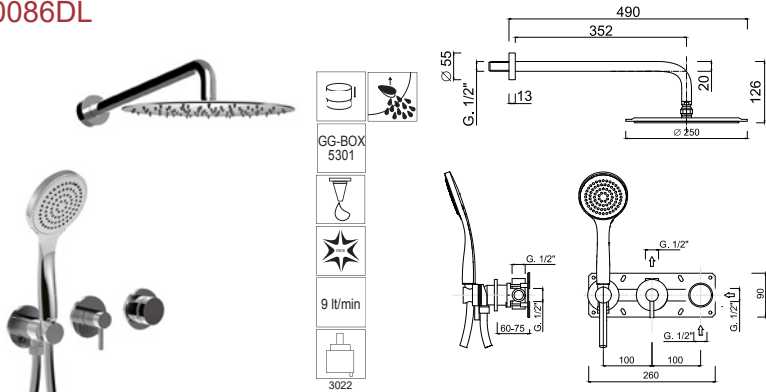

MR0086DL

Set doccia incasso monocomando, deviatore a rotazione, kit duplex, braccio parete, soffione Inox Ø 250.

Single-lever built-in shower set, rotation diverter, shower kit, wall arm, Ø 250 stainless steel shower head.

Ensemble de douche à encastrer monocommande, inverseur rotatif, kit de douche, bras mural, pomme de douche inox Ø 250.

Einhebel-UP-Brausegarnitur, Drehumsteller, Duschset, Wandarm, Duschkopf aus Edelstahl Ø 250.

Ensemble de douche à encastrer monocommande, inverseur rotatif, kit de douche, bras mural, pomme de douche inox Ø 250.

Встраиваемый душевой набор однорычажный, поворотный переключатель, душевой набор, настенный кронштейн, верхний душ из нержавеющей стали Ø 250.

Articolo	Note	CROMO	NO	NKO	BROP - GF - CRN	O - OSP
MR0086DL						

5301

Parte incasso GGBOX 5301, deviatore a rotazione, predisposizione kit doccia, 1 uscita libera

GGBOX 5301 built-in part, rotation diverter, shower kit housing, 1 free outlet

GGBOX 5301 partie encastrable, inverseur de rotation, préparation de douche, 1 sortie libre

GGBOX 5301 UP-Teil, Drehumsteller, Duschvorbereitung, 1 freier Ausgänge

GGBOX 5301 elemento empotrado, desviador de rotación, preparación de ducha, 1 salida libre

GGBOX 5301 встраиваемая часть, поворотный переключатель, вывод воды на ручной душ, 1 дополнительный вывод воды

Articolo	Note	CROMO	NO	NKO	BROP - GF - CRN	O - OSP
5285						

MR0086DLEP

Parte esterna Set doccia incasso monocomando, deviatore a rotazione, kit duplex, braccio parete, soffione Inox Ø 250.

External part single-lever built-in shower set, rotation diverter, shower kit, wall arm, stainless steel shower head Ø 250.

Partie extérieure mitigeur de douche à encastrer, inverseur rotatif, kit de douche, bras mural, pomme de douche inox Ø 250.

Einhebel-UPbrauseset für den Außenteil, Drehumsteller, Brauseset, Wandarm, Duschkopf aus Edelstahl Ø 250.

Parte exterior del conjunto monomando de ducha empotrado, desviador de rotación, kit de ducha, brazo de pared, rociador de acero inoxidable Ø 250.

Однорычажный скрытый душевой комплект, поворотный дивертор, дуплексный комплект, настенный кронштейн, душевая лейка из нержавеющей стали Ø 250.

Articolo	Note	CROMO	NO	NKO	BROP - GF - CRN	O - OSP
MR0086DLEP