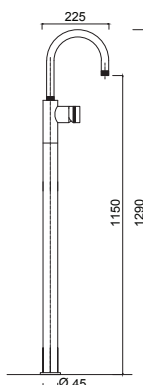

MR0090DL

Monocomando lavabo a pavimento, bocca girevole.
Wash-basin single-lever mixer with floor pillar leg, swivel spout.
Mitigeur lavabo avec colonnette alimentation par le sol, bec mobile.
Waschtisch-Einhebelmischer mit Standfuss Schlauch, Schwenkauslauf.
Monomando lavabo con columna a pavimento, caño giratorio.
Однорычажный смеситель для раковины с напольной колонной, поворотный излив.

Articolo	Note	CROMO	NO	NKO	BROP - GF - CRN	O - OSP
MR0090DL