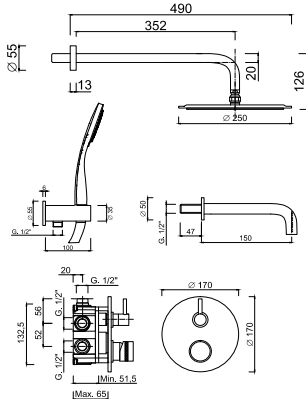

MR0070DL

Set doccia incasso monocomando con deviatore rotazione, kit duplex, bocca parete, braccio parete, soffione inox Ø 250.
Built-in single-lever shower set with rotating diverter, shower kit, wall spout, wall arm, shower head Ø 250.
Ensemble de douche à encastrer avec inverseur rotatif, kit de douche, bec mural, bras mural, pomme de douche en Ø 250.
UP-Einhandbrausegarnitur mit drehbarem Umsteller, Brauseset, Wandauslauf, Wandarm, Duschkopf aus Messing Ø 250.
Conjunto de ducha monomando encastrable con desviador giratorio, kit de ducha, caño de pared, brazo de pared, rociador de Ø 250.
Встраиваемый однорычажный душевой набор с поворотным переключателем, душевой набор, настенный излив, настенный кронштейн, верхний душ из нержавеющей Ø 250.

Articolo	Note	CROMO	NO	NKO	BROP - GF - CRN	O - OSP
MR0070DL					*	*

5286

Parte incasso GGBOX 5286 con deviatore a rotazione 3 uscite
GGBOX 5286 built-in part, with rotating diverter, 3 outlets
GGBOX 5286 partie encastrable, avec inverseur rotatif, 3 sorties
GGBOX 5286 UP-Teil, mit Drehumsteller, 3 Ausgänge
GGBOX 5286 pieza de empotrar, con desviador giratorio, 3 salidas
GGBOX 5286 встраиваемая часть, с поворотным переключателем, 3 выхода

Articolo	Note	CROMO	NO	NKO	BROP - GF - CRN	O - OSP
5286						

MR0070DLEP

Parte esterna Set doccia incasso monocomando con deviatore a rotazione, kit duplex, bocca parete, braccio parete, soffione Ø 250.
External part for built-in single-lever shower set with rotating diverter, shower kit, wall spout, wall arm, shower head Ø 250.
Partie extérieure d'un ensemble de douche monocommande à encastrer avec inverseur rotatif, kit de douche, bec mural, bras mural, pomme de douche en Ø 250.
Außenteil für UP-Einhandbrausegarnitur mit drehbarem Umsteller, Brauseset, Wandauslauf, Wandarm, Duschkopf aus Messing Ø 250.
Conjunto de ducha monomando de empotrar parte exterior con desviador giratorio, kit de ducha, caño de pared, brazo de pared, rociador de Ø 250.
Внешняя часть встраиваемого однорычажного душевого набора с поворотным переключателем, душевой набор, настенный излив, настенный кронштейн, верхний душ из нержавеющей Ø 250.

Articolo	Note	CROMO	NO	NKO	BROP - GF - CRN	O - OSP
MR0070DLEP					*	*