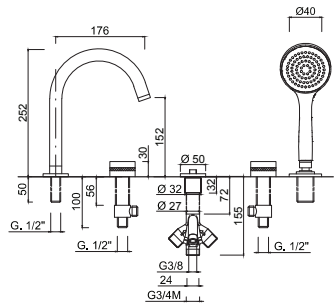

MR0160DL

Batteria bordo vasca 5 fori.

5-hole bath border set.

Mélangeur bain/douche sur gorge 5 trous.

5-Loch Wannen Kombination.

Bimando bañera de repisa 5 agujeros.

Комплект на борт ванны на 5 отверстий.

Articolo	Note	CROMO	NO	NKO	BROP - GF - CRN	O - OSP
MR0160DL