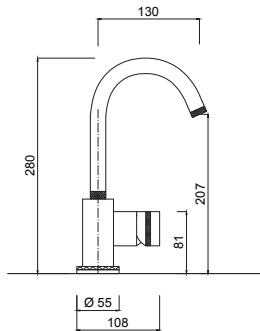

MR85/SCDL

Monocomando lavabo, bocca girevole, senza scarico .
Single lever basin mixer, swivel spout, without pop-up waste .
Mitigeur lavabo, avec becpivotant, sans lavabo.
Waschtisch-Einhebelmischer, Schwenkauslauf, ohne Abaugarnitur
Monomando lavabo, caño giratorio, sin desagüe
Смеситель для раковины, поворотный излив, без нижнего клапана.

Articolo	Note	CROMO	NO	NKO	BROP - GF - CRN	O - OSP
MR85/SCDL	SC					
MR85ADL	A