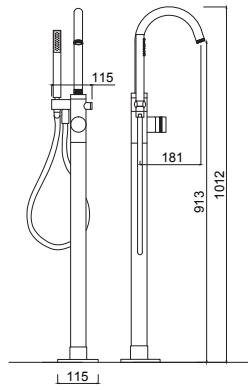

MR0092DL

Monocomando vasca da terra.

*Floor-standing single-lever bathtub mixer.
Mitigeur de baignoire au sol.
Bodenstehender Einhebel-Badewannenmischer.
Mezclador monomando de bañera de pavimento.
Смеситель для ванны напольный, однорычажный.*

Articolo	Note	CROMO	NO	NKO	BROP - GF - CRN	O - OSP
MR0092DL						

5300

Parte incasso GGBOX 5300.

*Built-in part GGBOX 5300.
Pièce d'installation GGBOX 5300.
UP-Teil GGBOX 5300.
Pieza de instalación GGBOX 5300.
Встраиваемая часть GGBOX 5300.*

Articolo	Note	CROMO	NO	NKO	BROP - GF - CRN	O - OSP
5300						

MR0092DLEP

Parti esterne per vasca da terra.

*External parts for free-standing bath mixer.
Pièces extérieures pour mitigeur de bain sur pied.
Außenteile für freistehende Wannenarmatur.
Piezas exteriores para mezclador de bañera de pavimento.
Внешние части смесителя для ванны напольного.*

Articolo	Note	CROMO	NO	NKO	BROP - GF - CRN	O - OSP
MR0092DLEP