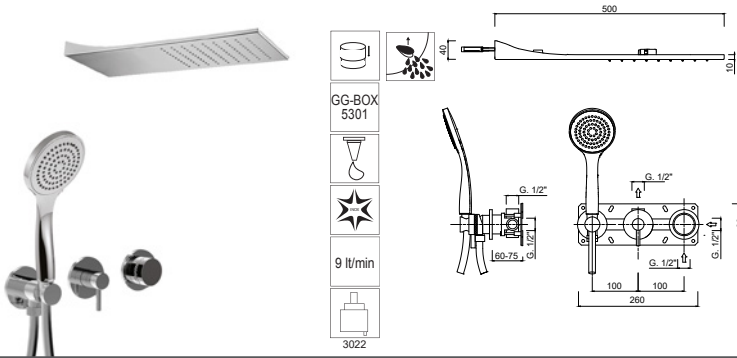

MR0088DL

Set doccia incasso monocomando, deviatore a rotazione, kit duplex, soffione Inox a parete.

Built-in single-lever shower set, rotation diverter, shower kit, wall-mounted stainless steel shower head.

Ensemble de douche à encastrer, monocommande, inverseur rotatif, kit de douche, pomme de douche murale en inox.

UP-Einhebel-Duschset, Drehumsteller, Duschset, Wandduschkopf aus Edelstahl.

Ensemble de douche à encastrer, monocommande, inverseur rotatif, kit de douche, pomme de douche murale en inox.

Встраиваемый однорычажный душевой набор, поворотный переключатель, душевой набор, настенная душевая лейка из нержавеющей стали.

Articolo	Note	CROMO	NO	NKO	BROP - GF - CRN	O - OSP
MR0088DL						

5301

Parte incasso GGBOX 5301, deviatore a rotazione, predisposizione duplex, 1 uscita libera

GGBOX 5301 built-in part, rotation diverter, shower kit housing, 1 free outlet

GGBOX 5301 partie encastrable, inverseur de rotation, préparation de douche, 1 sortie libre

GGBOX 5301 UP-Teil, Drehumsteller, Duschvorbereitung, 1 freier Ausgänge

GGBOX 5301 elemento empotrado, desviador de rotación, preparación de ducha, 1 salida libre

GGBOX 5301 встраиваемая часть, поворотный переключатель, вывод воды на ручной душ, 1 дополнительный вывод воды

Articolo	Note	CROMO	NO	NKO	BROP - GF - CRN	O - OSP
5301						

MR0088DLEP

Parte esterna Set doccia incasso monocomando, deviatore a rotazione, kit duplex, soffione Inox a parete.

External part built-in single-lever shower set, rotation diverter, shower kit, wall-mounted stainless steel shower head.

Ensemble de douche monocommande à encastrer partie extérieure, inverseur rotatif, kit de douche, pomme de douche murale en acier inoxydable.

Außenteil-UP-Einhebel-Duschset, Drehumsteller, Duschset, Wandduschkopf aus Edelstahl.

Conjunto de ducha monomando de empotrar parte exterior, desviador de rotación, kit de ducha, rociador de pared de acero inoxidable.

Наружная часть: встроенный однорычажный душевой набор, поворотный переключатель, душевой набор, настенный верхний душ из нержавеющей стали.

Articolo	Note	CROMO	NO	NKO	BROP - GF - CRN	O - OSP
MR0088DLEP