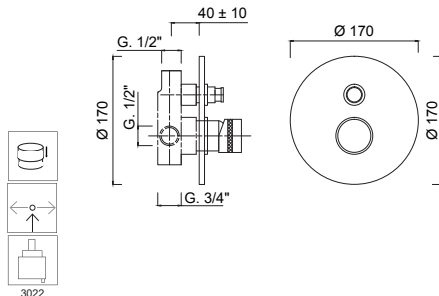

MR0063DL

Monocomando doccia incasso deviatore pulsante
Built-in single-lever shower mixer with push-button diverter.
Mitigeur de douche à encastrer avec inverseur à bouton-poussoir.
UP-Einhand-Brausemischer mit Druckknopf-Umsteller.
Mezclador monomando de ducha empotrado con desviador mediante pulsador.
Встраиваемый однорычажный смеситель для душа с кнопочным переключателем.

Articolo	Note	CROMO	NO	NKO	BROP - GF - CRN	O - OSP
MR0063DL						

5287

Parte incasso per doccia incasso deviatore a pulsante, cartuccia Ø 35
Built-in part for shower mixer, with push-button diverter, Ø 35 cartridge
Partie à encastrer pour mitigeur de douche, avec inverseur à bouton-poussoir, cartouche Ø 35
UP-Teil für Brausebatterie, mit Druckknopf-Umsteller, Kartusche Ø 35
Pieza empotrable para monomando de ducha, con desviador pulsador, cartucho Ø 35
Встраиваемая часть для смесителя для душа, с кнопочным переключателем, картридж Ø 35

Articolo	Note	CROMO	NO	NKO	BROP - GF - CRN	O - OSP
5287						

MR0063DLEP

Parte esterna Monocomando doccia incasso con deviatore pulsante.
External part for built-in single-lever shower mixer with push-button diverter.
Partie extérieure pour mitigeur de douche à encastrer avec inverseur à bouton-poussoir.
Außenteil für UP-Einhand-Brausebatterie mit Druckknopf-Umsteller.
Parte exterior para mezclador monomando de ducha empotrado con desviador mediante pulsador.
Внешняя часть для встраиваемого однорычажного смесителя для душа с кнопочным переключателем.

Articolo	Note	CROMO	NO	NKO	BROP - GF - CRN	O - OSP
MR0063DLEP