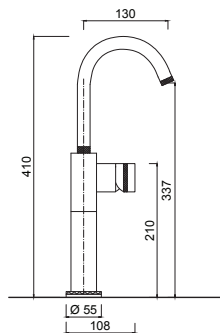

MR85H/SCDL

Monocomando lavabo con prolunga, bocca girevole, senza scarico.
Wash basin mixer with extension, swivel spout, without pop-up waste.
Mitigeur lavabo avec rallonge, becpivotant, sans vidage.
Waschtisch-Einhebelmischer mit Verlängerung, Schwenkauslauf, ohne Ablaufgarnitur.
Monomando lavabo con extension, caño giratorio, sin desagüe.
Смеситель для раковины с высоким и поворотным изливом, без нижнего клапана.

Articolo	Note	CROMO	NO	NKO	BROP - GF - CRN	O - OSP
MR85H/SCDL	SC