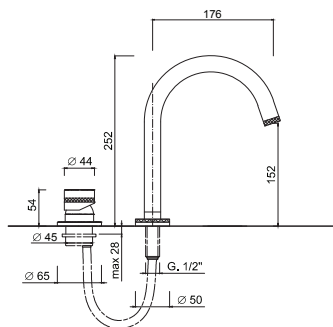

MR40/SCDL

Monocomando lavabo 2 fori, bocca girevole, senza scarico
2-hole wash-basin mixer, swivel spout (with flexible), without pop-up waste.
Mitigeur lavabo à deux trous, bec mobile (avec flex.), sans vidage.
Waschtisch- Zweilochbatterie, Schwenkauslauf (mit flexiblen Anschlusschläuchen), ohne Abaugarnitur
Monomando lavabo con 2 agujeros, caño giratorio (con flex.), sin desagüe.
Смеситель для раковины на 2 отверстия (гибкая подводка), без нижнего клапана.

Articolo	Note	CROMO	NO	NKO	BROP - GF - CRN	O - OSP
MR40/SCDL	SC					

MR0090DL