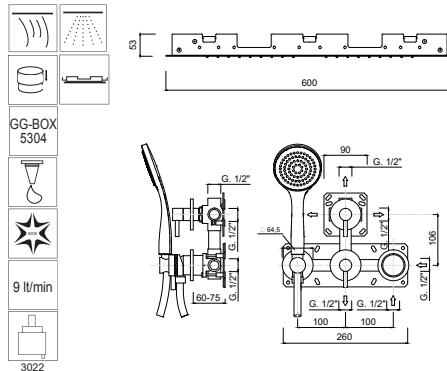

MR0099DL

Set doccia incasso monocomando, deviatore a rotazione, kit duplex, soffione incasso a cornice pioggia/cascata/nebulizzatori 600x400

Built-in single-lever shower set, rotating diverter, shower kit, 600x400 built-in shower head with frame, rain/waterfall/spray functions.

Mitigeur de douche à encastrer, inverseur rotatif, kit de douche, pomme de douche à encastrer 600x400 avec cadre, fonctions pluie/cascade/jet.

UP-Einhebeluschset, Drehumsteller, Duschset, 600x400 UPduschkopf mit Rahmen, Regen-Wasserfall-/Sprühfunktion.

Conjunto de ducha monomando encastrable, desviador giratorio, kit de ducha, rociador de ducha de encastrer 600x400 con marco, funciones lluvia/cascada/caño.

Встроенный однорычажный душевой набор, поворотный переключатель, душевой набор, встраиваемый верхний душ 600x400 с рамкой, функция дождь/водопад/струя.

Articolo	Note	CROMO	NO	NKO	BROP - GF - CRN	O - OSP
MR0099DL						

5304

Parte incasso GGBOX 5304, deviatore a rotazione, predisposizione kit doccia, 3 uscite libere

GGBOX 5304 built-in part, with rotating diverter, shower kit housing, 3 free outlets

GGBOX 5304 partie encastrable, avec inverseur rotatif, prédisposition pour kit de douche, 3 sorties libres

GGBOX 5304 UP-Teil, mit drehbarem Umsteller, Vorbereitung für Duschset, 3 freier Ausgänge

GGBOX 5304 pieza de empotrar, con desviador giratorio, predisposición para kit de ducha, 3 salidas libres

GGBOX 5304 встраиваемая часть, с поворотным переключателем, подготовка для душевого гарнитура, 3 свободных выхода

Articolo	Note	CROMO	NO	NKO	BROP - GF - CRN	O - OSP
5304						

MR0099DLEP

Parte esterna Set doccia incasso monocomando, deviatore a rotazione, kit duplex, soffione incasso a cornice pioggia/cascata/nebulizzatori 600x400

External part for built-in single-lever shower set, rotation diverter, shower kit, 600x400 built-in shower head with frame, rain/waterfall/spray functions.

Partie extérieure pour set de douche à encastrer, inverseur rotatif, kit de douche, pomme de douche à encastrer 600x400 avec cadre, fonctions pluie/cascade/jet.

Außenteil für UP-Einhandbrause, Drehumsteller, Duschset, UP-Duschkopf 600x400 mit Rahmen, Regen-Wasserfall-/Sprühfunktion.

Parte exterior para set de ducha monomando de empotrar, desviador de rotación, kit de ducha, rociador de empotrar de 600x400 con marco, funciones lluvia/cascada/caño.

Внешняя часть для встраиваемого однорычажного душевого набора, поворотного переключателя, душевого набора, встроенной душевой лейки 600x400 с рамкой, функциями дождя/водопада/струи.

Articolo	Note	CROMO	NO	NKO	BROP - GF - CRN	O - OSP
MR0099DLEP