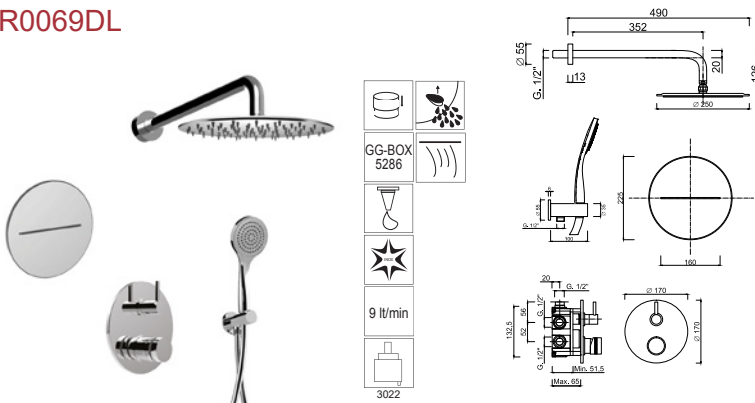

MR0069DL

Set doccia incasso monocomando con deviatore rotazione, kit duplex, bocca parete cascata, braccio parete, soffione Ø 250.

Built-in single-lever shower set with rotating diverter, shower kit, wall waterfall spout, wall arm, shower head Ø 250.

Ensemble de douche monocommande à encastrer avec inverseur rotatif, kit de douche, bec cascade mural, bras mural, pomme de douche en Ø 250.

UP-Einhebel-Duschset mit drehbarem Umsteller, Duschset, Wand-Wasserfallauslauf, Wandarm, Duschkopf aus Messing Ø 250.

Conjunto de ducha monomando empotrado con desviador giratorio, kit de ducha, caño cascada de pared, brazo de pared, rociador de Ø 250.

Встраиваемый однорычажный душевой набор с поворотным переключателем, душевой набор, настенный излив-водопад, настенный кронштейн, верхний душ из нержавеющей Ø 250.

Articolo	Note	CROMO	NO	NKO	BROP - GF - CRN	O - OSP
MR0069DL						

5286

Parte incasso GGBOX 5286 con deviatore a rotazione 3 uscite.

GGBOX 5286 built-in part, with rotating diverter, 3 outlets.

GGBOX 5286 partie encastrable, avec inverseur rotatif, 3 sorties.

GGBOX 5286 UP-Teil, mit Drehumsteller, 3 Ausgänge.

GGBOX 5286 pieza de empotrar, con desviador giratorio, 3 salidas.

GGBOX 5286 встраиваемая часть, с поворотным переключателем, 3 выхода.

Articolo	Note	CROMO	NO	NKO	BROP - GF - CRN	O - OSP
5286						

MR0069DLEP

Parte esterna Set doccia incasso monocomando con deviatore rotazione, kit duplex, bocca parete cascata, braccio parete, soffione Ø 250.

External part built-in single-lever shower set with rotating diverter, shower kit, wall waterfall spout, wall arm, shower head Ø 250.

Ensemble de douche monocommande à encastrer partie extérieure avec inverseur rotatif, kit de douche, bec cascade mural, bras mural, pomme de douche en Ø 250.

Außenteil-Einhand-Brausegarnitur zum UP mit drehbarem Umsteller, Duschset, Wand-Wasserfallauslauf, Wandarm, Duschkopf aus Messing Ø 250.

Conjunto de ducha monomando de empotrar, parte exterior con desviador giratorio, kit de ducha, caño cascada de pared, brazo de pared, rociador de Ø 250.

Однорычажный душевой набор внешнего монтажа с поворотным переключателем, душевой набор, настенный излив-водопад, настенный кронштейн, верхний душ из нержавеющей Ø 250.

Articolo	Note	CROMO	NO	NKO	BROP - GF - CRN	O - OSP
MR0069DLEP