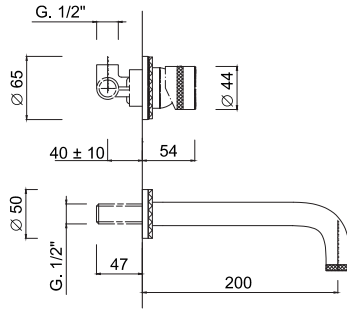

MR0025DL

Monocomando lavabo a muro, senza scarico.

Wall mounted basin set, without pop-up waste.

Mélangeur lavabo mural, sans vidage.

Einhebel-Waschtischmischer Wandmontage, ohne Ablaufgarnitur.

Lavabo de pared, sin dVesague.

Комплект настенного монтажа для раковины, без донного клапана.

Articolo	Note	CROMO	NO	NKO	BROP - GF - CRN	O - OSP
MR0025DL	SC					

5290

Parte incasso monocomando lavabo a muro, cartuccia Ø 35

Built-in part of wall-mounted single-lever basin mixer, Ø 35 cartridge

Élément à encastrer pour mitigeur de lavabo mural, cartouche Ø 35

UP-Teil für Einhebel-Wandwaschtischmischer, Kartusche Ø 35

Parte empotrada para mezclador monomando de pared para lavabo, cartucho Ø 35

Встроенная часть настенного однорычажного смесителя для раковины, картридж Ø 35

Articolo	Note	CROMO	NO	NKO	BROP - GF - CRN	O - OSP
5290						

MR0025DLEP

Parte esterna Monocomando lavabo a muro, senza scarico

External part of wall-mounted single-lever basin mixer, without waste

Partie extérieure du mitigeur de lavabo mural, sans vidage

Außenteil für Wandmontierte Einhand-Waschtischbatterie, ohne Ablaufgarnitur

Parte exterior del mezclador monomando de pared para lavabo, sin desagüe

Внешняя часть смесителя для раковины, настенного, однорычажного, без сливного крана

Articolo	Note	CROMO	NO	NKO	BROP - GF - CRN	O - OSP
MR0025DLEP	SC