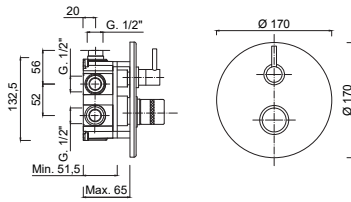

MR64-3DL

Monocomando doccia incasso deviatore a rotazione 3 uscite
Built-in single-lever shower mixer with rotating diverter, 3 outlets
Mitigeur de douche à encastrer avec inverseur rotatif, 3 sorties
UP-Einhand-Brausemischer mit drehbarem Umsteller, 3 Ausgänge
Mezclador monomando de ducha empotrado con desviador giratorio, 3 salidas
Смеситель для душа встраиваемый однорычажный с поворотным переключателем, 3 выхода

Articolo	Note	CROMO	NO	NKO	BROP - GF - CRN	O - OSP
MR64-3DL						

5286

Parte incasso GGBOX 5286 con deviatore a rotazione, 3 uscite
GGBOX 5286 built-in part, with rotating diverter, 3 outlets
GGBOX 5286 partie encastrable, avec inverseur rotatif, 3 sorties
GGBOX 5286 UP-Teil, mit Drehumsteller, 3 Ausgänge
GGBOX 5286 pieza de empotrar, con desviador giratorio, 3 salidas
GGBOX 5286 встраиваемая часть, с поворотным переключателем, 3 выхода

Articolo	Note	CROMO	NO	NKO	BROP - GF - CRN	O - OSP
5286						

MR64-3DLEP

Paret esterna Monocomando doccia incasso deviatore a rotazione 3 uscite
External part for built-in single-lever shower mixer, with rotating diverter, 3 outlets
Partie extérieure pour mitigeur de douche à encastrer, avec inverseur rotatif, 3 sorties
Außenteil für UP-Einhand-Brausemischer, mit drehbarem Umsteller, 3 Ausgänge
Parte exterior para monomando de ducha empotrado, con desviador giratorio, 3 salidas
Внешняя часть однорычажного смесителя для душа скрытого монтажа, с поворотным переключателем, 3 выпуска

Articolo	Note	CROMO	NO	NKO	BROP - GF - CRN	O - OSP
MR64-3DLEP