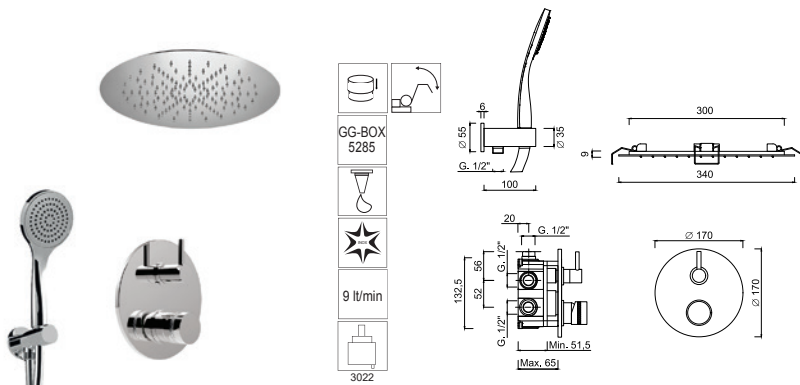

MR0083DL

Set doccia incasso monocomando con deviatore a rotazione, kit duplex, soffione Inox incasso a molle Ø 340.

Single-lever built-in shower set with rotating diverter, shower kit, Ø 340 built-in stainless steel shower head, spring fixing.

Ensemble de douche monocommande à encastrer avec inverseur rotatif, kit de douche, pomme de douche à encastrer inox Ø 340, fixation par ressort.

Einhebel-UP-Brauseset mit drehbarem Umsteller, Brauseset, UP-Duschkopf aus Edelstahl Ø 340, Federbefestigung.

Conjunto de ducha monomando de empotrar con desviador giratorio, kit de ducha, rociador de empotrar de acero inoxidable Ø 340, fijación por muelle.

Однорычажный встраиваемый душевой набор с поворотным переключателем, душевой набор, встроенная верхний душ из нержавеющей стали Ø 340, пружинное крепление.

Articolo	Note	CROMO	NO	NKO	BROP - GF - CRN	O - OSP
MR0083DL						

5285

Parte incasso GGBOX 5285 con deviatore a rotazione 2 uscite

GGBOX 5285 built-in part, with rotary diverter, 2 outlets

GGBOX 5285 partie encastrable, avec inverseur rotatif, 2 sorties

GGBOX 5285 UP-Teil, mit Drehumsteller, 2 Ausgänge

GGBOX 5285 pieza de empotrar, con desviador giratorio, 2 salidas

GGBOX 5285 встраиваемая часть, с поворотным переключателем, 2 выхода

Articolo	Note	CROMO	NO	NKO	BROP - GF - CRN	O - OSP
5285						

MR0083DLEP

Parte esterna Set doccia incasso monocomando con deviatore a rotazione, kit duplex, soffione Inox incasso a molle Ø 340.

External part for built-in single-lever shower set with rotating diverter, shower kit, built-in stainless steel shower head Ø 340, spring fixing.

Partie extérieure pour set de douche monocommande à encastrer avec inverseur rotatif, kit de douche, pomme de douche à encastrer en inox Ø 340, fixation par ressort.

Außenteil für UP-Einhandbrausegarnitur mit drehbarem Umsteller, Duschset, UP-Duschkopf aus Edelstahl Ø 340, Federbefestigung.

Parte exterior para set de ducha monomando de empotrar con desviador giratorio, kit de ducha, rociador de empotrar en acero inoxidable Ø 340, fijación por muelle.

Внешняя часть встраиваемого однорычажного душевого комплекта с поворотным переключателем, душевой комплект, встроенный верхний душ из нержавеющей стали Ø 340, пружинное крепление.

Articolo	Note	CROMO	NO	NKO	BROP - GF - CRN	O - OSP
MR0083DLEP