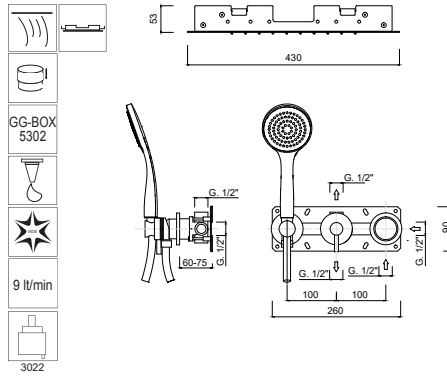

MR0098DL

Set doccia incasso monocomando, deviatore a rotazione, kit duplex, soffione incasso a cornice pioggia/cascata 430x430.

Built-in single-lever shower set, rotating diverter, shower kit, 430x430 built-in shower head with frame, rain/waterfall functions.

Mitigeur de douche à encastrer, inverseur rotatif, kit de douche, pomme de douche à encastrer 430x430 avec cadre, fonctions pluie/cascade.

UP-Einhebeluschset, Drehumsteller, Duschset, 430x430 UPduschkopf mit Rahmen, Regen-Wasserfall/.

Conjunto de ducha monomando encastrable, desviador giratorio, kit de ducha, rociador de ducha de encastrer 430x430 con marco, funciones lluvia/cascada.

Встроенный однорычажный душевой набор, поворотный переключатель, душевой набор, встроенная душевая насадка 430x430 с рамкой, функции дождя/водопада.

Articolo	Note	CROMO	NO	NKO	BROP - GF - CRN	O - OSP
MR0098DL						

5302

Parte incasso GGBOX 5304, deviatore a rotazione, predisposizione kit doccia, 2 uscite libere

GGBOX 5302 built-in part, with rotating diverter, shower kit housing, 2 free outlets

GGBOX 5302 partie encastrable, avec inverseur rotatif, prédisposition pour kit de douche, 2 sorties libres

GGBOX 5302 UP-Teil, mit drehbarem Umsteller, Vorbereitung für Duschset, 2 freier Ausgänge

GGBOX 5302 pieza de empotrar, con desviador giratorio, predisposición para kit de ducha, 2 salidas libres

GGBOX 5302 встраиваемая часть, с поворотным переключателем, подготовка для душевого гарнитура, 2 свободных выхода

Articolo	Note	CROMO	NO	NKO	BROP - GF - CRN	O - OSP
5304						

MR0098DLEP

Parte esterna Set doccia incasso monocomando, deviatore a rotazione, kit duplex, soffione incasso a cornice pioggia/cascata 430x430.

External part for built-in single-lever shower set, rotation diverter, shower kit, 430x430 built-in shower head with frame, rain/waterfall/spray functions.

Partie extérieure pour set de douche à encastrer, inverseur rotatif, kit de douche, pomme de douche à encastrer 430x430 avec cadre, fonctions pluie/cascade.

Außenteil für UP-Einhandbrause, Drehumsteller, Duschset, UP-Duschkopf 430x430 mit Rahmen, Regen-Wasserfall.

Parte exterior para set de ducha monomando de empotrar, desviador de rotación, kit de ducha, rociador de empotrar de 430x430 con marco, funciones lluvia/cascada.

Внешняя часть для встраиваемого однорычажного душевого набора, поворотного переключателя, душевого набора, встроенной душевой лейки 430x430 с рамкой, функциями дождя/водопада/струи.

Articolo	Note	CROMO	NK	NKO	BROP - GF - CRN	O - OSP
MR0098DLEP