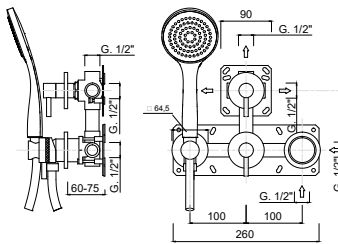

MRX5304DL

Monocomando doccia incasso deviatore rotazione, kit duplex integrato, 3 uscite libere

Built-in single-lever shower mixer with rotating diverter, integrated shower kit, 3 free outlets

Mitigeur de douche à encastrer avec inverseur rotatif, kit de douche intégré, 3 sorties libres

UP-Einhand-Brausebatterie mit drehbarem Umsteller, integriertem Brauseset, 3 freier Ausgänge

Mezclador monomando de ducha empotrado con desviador giratorio, kit de ducha integrado, 3 salidas libres

Встраиваемый однорычажный смеситель для душа с поворотным переключателем, встроенным душевым набором, 3 свободных выхода

Articolo	Note	CROMO	NO	NKO	BROP - GF - CRN	O - OSP
MRX5304DL					*	*

5304

Parte incasso GGBOX 5304, deviatore a rotazione, predisposizione kit doccia, 3 uscite libere

GGBOX 5304 built-in part, with rotating diverter, shower kit housing, 3 free outlets

GGBOX 5304 partie encastrable, avec inverseur rotatif, prédisposition pour kit de douche, 3 sorties libres

GGBOX 5304 UP-Teil, mit drehbarem Umsteller, Vorbereitung für Duschset, 3 freier Ausgänge

GGBOX 5304 pieza de empotrar, con desviador giratorio, predisposición para kit de ducha, 3 salidas libres

GGBOX 5304 встраиваемая часть, с поворотным переключателем, подготовка для душевого гарнитура, 3 свободных выхода

Articolo	Note	CROMO	NO	NKO	BROP - GF - CRN	O - OSP
5304						

MRX5304DLEP

Parte esterna Monocomando doccia incasso, deviatore a rotazione, kit duplex integrato, 3 uscite libere

External part for built-in single-lever shower mixer with rotating diverter, integrated shower kit, 3 free outlets

Partie extérieure pour mitigeur de douche à encastrer avec inverseur rotatif, kit de douche intégré, 3 sorties libres

Außenteil für UP-Einhand-Brausebatterie mit drehbarem Umsteller, integriertem Brauseset, 3 freier Ausgänge

Parte exterior para monomando de ducha empotrado con desviador giratorio, kit de ducha integrado, 3 salidas libres

Внешняя часть для встраиваемого однорычажного смесителя для душа с поворотным переключателем, встроенным душевым набором, 3 свободных выхода

Articolo	Note	CROMO	NO	NKO	BROP - GF - CRN	O - OSP
MRX5304DLEP					*	*