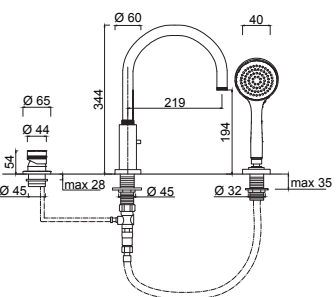

MR0065BDDL

Monocomando bordo vasca 3 fori, bocca con deviatore.

3-hole single-lever mixer deck-mounted for bath's border, spout with diverter.

Mélangeur à 3 trous, bec avec déviateur.

3-Loch Wannenmischer, Auslauf mit Umstellung.

Monomando baño sobre repisa con 3 agujeros, caño con desviación.

Однорычажный смеситель на борт ванны на 3 отверстия, излив с дивертером.

Articolo	Note	CROMO	NO	NKO	BROP - GF - CRN	O - OSP
MR0065BDDL