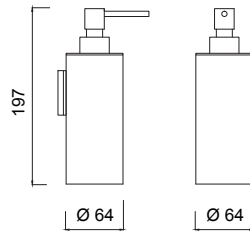

RG1836AS

Porta dispenser da parete.
Liquid-soap dispenser.
Doseur pour savon liquide.
Seifenspenderhalter.
Dosifi cator de jabon liquido.
Диспенсер

Articolo	Note	AS			
RG1836AS