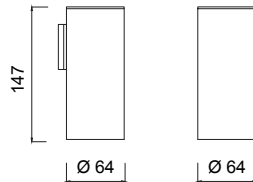

RG1806AS

Porta bicchiere da parete.
Cup-holder.
Porte-verre.
Glashalter.
Portavaso.
Стакан.

Articolo	Note	AS			
RG1806AS					

RG1812AS