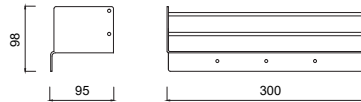

RG1862AS

Mensola per doccia cm.30
Shower shelf cm.30
Etagère de douche cm.30
Duschregal cm.30
Repisa de ducha cm.30
Полка для душа cm.30

Articolo	Note	AS			
RG1862AS