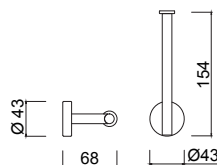

RG1814AS

Porta rotolo scorta.
Spare toilet paper holder
Porte-papier toilette de rechange
Ersatz-Toilettenpapierhalter
Portarrollos de papel higiénico de repuesto
Запасной держатель для туалетной бумаги.

Articolo	Note	AS			
RG1814AS