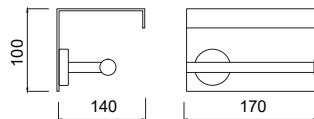

RG1813AS

Porta rotolo con coperchio
Covered toilet roll holder
Porte-papier couvert
Papierrollenhalter mit Deckel
Portarrollos con tapa
Держатель туалетной бумаги с крышкой

Articolo	Note	AS			
RG1813AS