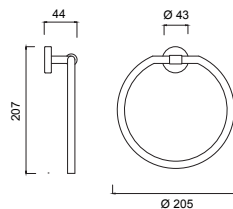

Articolo	Note	AS			
RG1828AS					

**RG1829AS**

**Porta bicchiere da appoggio.**  
Free-standing cup-holder.  
Porte-verre d'appui.  
Becher.  
Portavaso d'appoggio.  
Держатель для стакана.

Articolo	Note	AS			
RG1829AS					

**RG1830AS**

**Porta scopino da appoggio.**  
Free-standing brush-holder.  
Porte-balayette d'appui.  
Toilettebürstehalter.  
Portacepillo d'appoggio.  
Ерш напольный.

Articolo	Note	AS			
RG1830AS					

**RG1833AS**

**Porta scopino da parete con coperchio.**  
Wall brush-holder with lid.  
Porte-balayette au mur avec couvercle.  
Wandbürstengarnitur.  
Portacepillo de pared con tapa.  
Ерш подвесной с крышкой.

Articolo	Note	AS			
RG1833AS					

**RG1818AS**

**Porta salviette ad anello.**  
Ring shaped towel-rack.  
Porte-serviettes en anneau.  
Handtuchring.  
Toallero con forma de anillo.  
Полотенцедержатель.