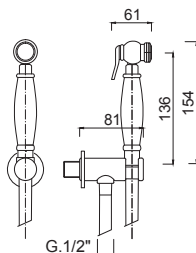

SH06

Doccia ottone - Supporto ottone flex doppia aggraffatura.
Brass shower - Brass Wall bracket Double clutching flex hose.
Douchette en laiton, support laiton, flexible laiton double agrafage.
Messing-Brause - Messing Wandbrausehalter - Messing-Brauseschlauch.
Ducha en laton, soporte en laton, tubo flexible laton doble grapado.
Душевая лейка латунь Опора для душа латунь Душевой шланг двойная фальцовка.

Articolo	Note	CROMO	BO - NO	NKO	BROP - GF - CRN	O
SH06