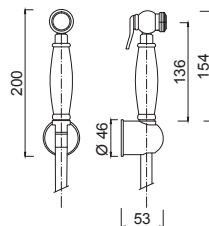

Articolo	Note	CROMO	BO - NO	NKO	BROP - GF - CRN	O
SH30						

SH03

Doccia ottone - Supporto ottone flex doppia aggraffatura.

*Brass shower - Brass Wall bracket Double clutching flex hose.
Douchette en laiton, support laiton, flexible laiton double agrafage.
Messing-Brause - Messing Wandbrausehalter - Messing-Brauseschlauch.
Ducha en laton, soporte en laton, tubo flexible laton doble grapado.
Душевая лейка латунь Опора для душа латунь Душевой шланг двойная фальцовка.*

Articolo	Note	CROMO
SH03		

SH04

Doccia ottone - Supporto ottone flex doppia aggraffatura.

*Brass shower - Brass Wall bracket Double clutching flex hose.
Douchette en laiton, support laiton, flexible laiton double agrafage.
Messing-Brause - Messing Wandbrausehalter - Messing-Brauseschlauch.
Ducha en laton, soporte en laton, tubo flexible laton doble grapado.
Душевая лейка латунь Опора для душа латунь Душевой шланг двойная фальцовка.*