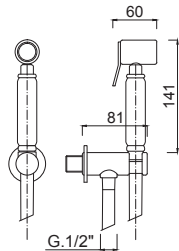

SH05

Doccia ottone - Supporto ottone flex doppia aggraffatura.
Brass shower - Brass Wall bracket Double clutching flex hose.
Douchette en laiton, support laiton, flexible laiton double agrafage.
Messing-Brause - Messing Wandbrausehalter - Messing-Brauseschlauch.
Ducha en laton, soporte en laton, tubo flexible laton doble grapado.
Душевая лейка латунь Опора для душа латунь Душевой шланг двойная фальцовка.

Articolo	Note	CROMO	BO - NO	NKO	BROP - GF - CRN	O
SH05