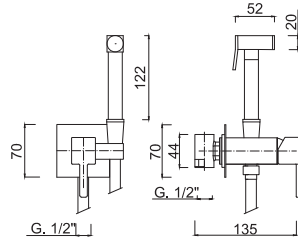

SH20

Miscelatore monocomando incasso per bidet.

*Built-in single-lever mixer for bidet.
Mitigeur à encastrer pour bidet.
UP-Einhebelmischer für Bidet.
Monomando empotrado para bidé.
Однорычажный встраиваемый смеситель для биде.*

Articolo	Note	CROMO	BO - NO	NKO	BROP - GF - CRN
SH20