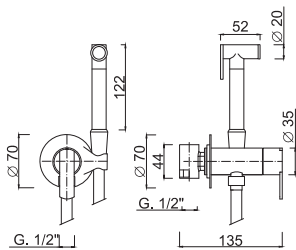

SH25/S

Miscelatore monocomando incasso per bidet.

Built-in single-lever mixer for bidet.

Mitigeur à encastrer pour bidet.

UP-Einhebelmischer für Bidet.

Monomando empotrado para bidé.

Однорычажный встраиваемый смеситель для биде.

Articolo	Note	CROMO	BO - NO	NKO	BROP - GF - CRN	O
SH25/S