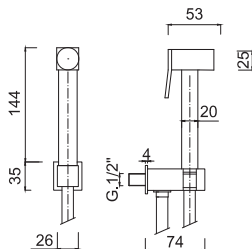

SH05Q

Doccia ottone - Supporto ottone flex doppia aggraffatura.
Brass shower - Brass Wall bracket Double clutching flex hose.
Douchette en laiton, support laiton, flexible laiton double agrafage.
Messing-Brause - Messing Wandbrausehalter - Messing-Brauseschlauch.
Ducha en laton, soporte en laton, tubo flexible laton doble grapado.
Душевая лейка латунь Опора для душа латунь Душевой шланг двойная фальцовка.

Articolo	Note	CROMO	BO - NO	NKO	GF	
SH05Q