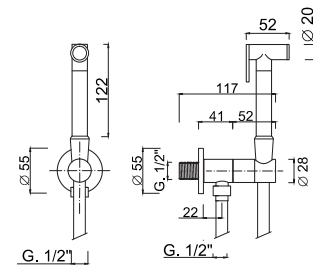

SH30

Rubinetto monoacqua per bidet .

*Single water bidet tap.
Robinet de bidet à eau simple.
Einzelwasser-Bidethahn.
Grifo monomando para bidé.
Одинарный смеситель для биде.*

Articolo	Note	CROMO	BO - NO	NKO	BROP - GF - CRN	O
SH30						

SH03