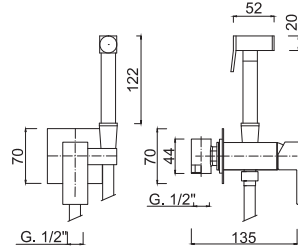

SH20/P

Miscelatore monocomando incasso per bidet.

*Built-in single-lever mixer for bidet.
Mitigeur à encastrer pour bidet.
UP-Einhebelmischer für Bidet.
Monomando empotrado para bidé.
Однорычажный встраиваемый смеситель для биде.*

Articolo	Note	CROMO	BO - NO	NKO	BROP - GF - CRN
SH20/P