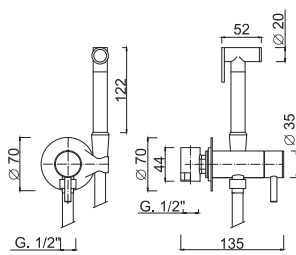

SHUT OFF

SH25

Miscelatore monocomando incasso per bidet.

Built-in single-lever mixer for bidet.

Mitigeur à encastrer pour bidet.

UP-Einhebelmischer für Bidet.

Monomando empotrado para bidé.

Однорычажный встраиваемый смеситель для биде.