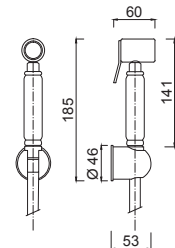

Articolo	Note	CROMO	BO - NO	NKO	BROP - GF - CRN	O
SH30						

SH03

Doccia ottone - Supporto ottone flex doppia aggraffatura.

*Brass shower - Brass Wall bracket Double clutching flex hose.
Douchette en laiton, support laiton, flexible laiton double agrafage.
Messing-Brause - Messing Wandbrausehalter - Messing-Brauseschlauch.
Ducha en laton, soporte en laton, tubo flexible laton doble grapado.
Душевая лейка латунь Опора для душа латунь Душевой шланг двойная фальцовка.*