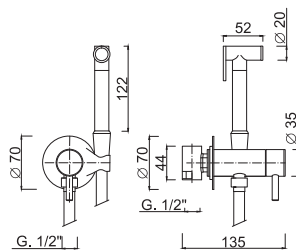

Miscelatore monocomando incasso per bidet (montaggio innesto).

Built-in single-lever mixer for bidet. Plug-in mounting.

Mitigeur à encastrer pour bidet. Montage avec fiche.

UP-Einhebelmischer für Bidet. Steckmontage.