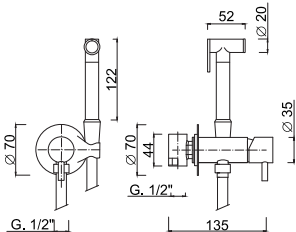

SH25/MF

Miscelatore monocomando incasso per bidet.

Built-in single-lever mixer for bidet.

Mitigeur à encastrer pour bidet.

UP-Einhebelmischer für Bidet.

Monomando empotrado para bidé.

Однорычажный встраиваемый смеситель для биде.

Articolo	Note	CROMO	BO - NO	NKO	BROP - GF - CRN	O
SH25/MF