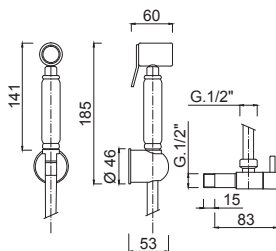

Articolo	Note	CROMO	BO - NO	NKO	GF	
SH05Q						

SH06

Doccia ottone - Supporto ottone flex doppia aggraffatura.
 Brass shower - Brass Wall bracket Double clutching flex hose.
 Douchette en laiton, support laiton, flexible laiton double agrafage.
 Messing-Brause - Messing Wandbrausehalter - Messing-Brauseschlauch.
 Ducha en laton, soporte en laton, tubo flexible laton doble grapado.
 Душевая лейка латунь Опора для душа латунь Душевой шланг двойная фальцовка.

Articolo	Note	CROMO	BO - NO	NKO	BROP - GF - CRN	O
SH06						

SH07

Doccia ottone, supporto ottone, flessibile doppia aggraffatura cm. 150, rubinetto aprichiudi.
 Brass shower, brass support, double interlock flexible hose cm. 150, open/close tap.
 Douche en laiton, support en laiton, flexible double verrouillage cm. 150, robinet ouvert/fermé.
 Dusche aus Messing, Halterung aus Messing, flexibler Schlauch mit Doppelverriegelung cm. 150, Hahn öffnen/schließen.
 Ducha de latón, soporte de latón, flexo doble interlock cm. 150, grifo abrir/cerrar.
 Латунный душ, латунная опора, гибкий шланг с двойной блокировкой см. 150, открыть/закреть кран.