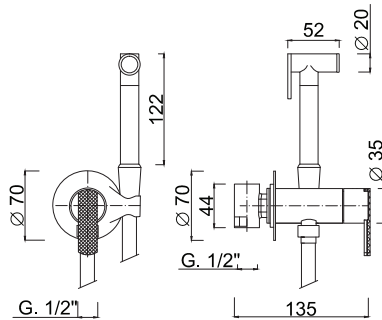

SH25/SDL

Miscelatore monocomando incasso per bidet.
Built-in single-lever mixer for bidet.
Mitigeur à encastrer pour bidet.
UP-Einhebelmischer für Bidet.
Monomando empotrado para bidé.
Однорычажный встраиваемый смеситель для биде.

Articolo	Note	CROMO	NO	NKO	BROP - GF - CRN	O - OSP
SH25/SDL