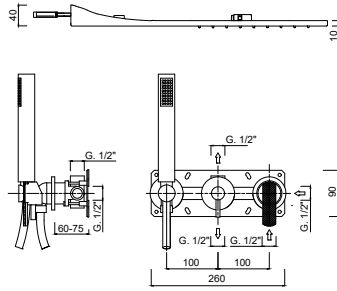

5894DL

Set doccia incasso monocomando, deviatore a rotazione, kit duplex, soffione parete pioggia/cascata.

Built-in single-lever shower set, rotation diverter, shower kit, wall-mounted shower head with rain/waterfall.

Ensemble de douche à encastrer, monocommande, inverseur rotatif, kit de douche, pomme de douche murale pluie/cascade.

UP-Einhebel-Duschset, Drehumsteller, Duschset, wandmontierter Regen-/Wasserfall-Duschkopf.

Conjunto de ducha monomando encastrable, desviador de rotación, kit dúplex, rociador de pared tipo lluvia/cascada.

Встроенный однорычажный душевой набор, поворотный переключатель, душевой набор, настенный душ, тропический каскад.

Articolo	Note	CROMO	NO	NKO	BROP - GF - CRN	O - OSP
5894DL						

5302

Parte incasso GGBOX 5302, deviatore a rotazione, predisposizione kit doccia, 2 uscite libere

GGBOX 5302 built-in part, with rotating diverter, shower kit housing, 2 free outlets

GGBOX 5302 partie encastrable, avec inverseur rotatif, prédisposition pour kit de douche, 2 sorties libres

GGBOX 5302 UP-Teil, mit drehbarem Umsteller, Vorbereitung für Duschset, 2 freier Ausgänge

GGBOX 5302 pieza de empotrar, con desviador giratorio, predisposición para kit de ducha, 2 salidas libres

GGBOX 5302 встраиваемая часть, с поворотным переключателем, подготовка для душевого гарнитура, 2 свободных выхода

Articolo	Note	CROMO	NO	NKO	BROP - GF - CRN	O - OSP
5302						

5894DLEP

Parte esterna Set doccia incasso monocomando deviatore rotazione, kit duplex, soffione parete pioggia/cascata.

External part built-in single-lever shower set, rotation diverter, shower kit, wall-mounted shower head with rain/waterfall.

Partie extérieure ensemble de douche monocommande à encastrer, inverseur rotatif, kit de douche, pomme de douche murale avec pluie/cascade.

Außenteil-Einhandbrause zum UP, Drehumsteller, Duschset, Wandbrause mit Regen-/Wasserfall.

Partie extérieure ensemble de douche monocommande à encastrer, inverseur rotatif, kit de douche, pomme de douche murale avec pluie/cascade.

Внешние части однорычажный душевой комплект, поворотный переключатель, душевой набор, настенный душ, тропический/каскад

Articolo	Note	CROMO	NO	NKO	BROP - GF - CRN	O - OSP
5894DLEP