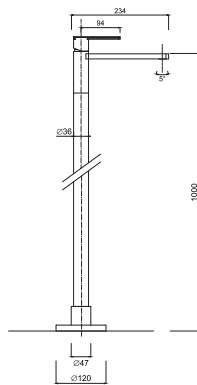

5890DDL

Monocomando lavabo a pavimento, bocca girevole.

Wash-basin single-lever mixer with floor pillar leg, swivel spout.
Mitigeur lavabo avec colonnette alimentation par le sol, bec mobile.
Waschtisch- Einhebelmischer mit Standfuss Schlauch, Rohrauslauf.
Monomando lavabo con columna a pavimento, caño giratorio.
Однорычажный смеситель для раковины напольный

Articolo	Note	CROMO	NO	NKO	BROP - GF - CRN	O - OSP
5890DDL						

5300

Parte incasso GGBOX 5300
Built-in part GGBOX 5300
Pièce d'installation GGBOX 5300
UP-Teil GGBOX 5300
Pieza de instalación GGBOX 5300
Встраиваемая часть GGBOX 5300

Articolo	Note	CROMO	NO	NKO	BROP - GF - CRN	O - OSP
5300						

5890DDLEP

Parti esterne per lavabo a pavimento
External parts for floor-mounted basin mixer
Pièces extérieures pour mitigeur de lavabo au sol
Außenteile für bodenmontierte Waschtischarmatur
Piezas exteriores para mezclador de lavabo de suelo
Внешние части напольного смесителя для раковины

Articolo	Note	CROMO	NO	NKO	BROP - GF - CRN	O - OSP
5890DDLEP