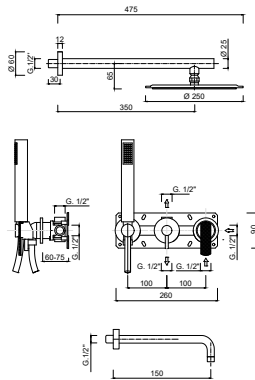

5893DL

Set doccia incasso monocomando, deviatore a rotazione, kit duplex, bocca parete, braccio a parete, soffione inox Ø 250.

Built-in single-lever shower set, rotation diverter, shower kit, wall spout, wall arm, Ø 250 stainless steel shower head.

Ensemble de douche à encastrer monocommande, inverseur rotatif, kit de douche, bec mural, bras mural, pomme de douche inox Ø 250.

UP--Einhebel-Duschset, Drehumsteller, Duschset, Wandauslauf, Wandarm, Duschkopf aus Edelstahl Ø 250.

Conjunto de ducha monomando encastrable, desviador de rotación, kit de ducha, caño de pared, brazo de pared, rociador de acero inoxidable Ø 250.

Встраиваемый однорычажный душевой набор, поворотный переключатель, душевой набор, настенный излив, настенный кронштейн, душевая головка из нержавеющей стали Ø 250.

Articolo	Note	CROMO	NO	NKO	BROP - GF - CRN	O - OSP
5893DL						

5302

Parte incasso GGBOX 5302, deviatore a rotazione, predisposizione kit doccia, 2 uscite libere

GGBOX 5302 built-in part, rotation diverter, shower kit housing, 2 free outlets

GGBOX 5302 partie encastrable, inverseur de rotation, prédisposition pour kit de douche, 2 sorties libres

UP-Teil GGBOX 5302, Drehumsteller, Vorbereitung für Duschset, 2 freie Wasserausgänge

GGBOX 5302 empotrado, desviador de rotación, predisposición para kit de ducha, 2 salidas libres

Встраиваемая деталь GGBOX 5302, поворотный переключатель, вывод воды для душевого гарнитура, 2 свободных выхода воды

Articolo	Note	CROMO	NO	NKO	BROP - GF - CRN	O - OSP
5302						

5893DLEP

Parte esterna Set doccia incasso monocomando deviatore rotazione, kit duplex, bocca parete, braccio a parete, soffione ottone Ø 250.

External part for built-in single-lever shower set, rotation diverter, shower kit, wall spout, wall arm, Ø 250 brass shower head.

Partie extérieure pour ensemble de douche à encastrer monocommande, inverseur rotatif, kit de douche, bec mural, bras mural, pomme de douche laiton Ø 250.

Außenteil für UP-Einhebel-Duschset, Drehumsteller, Duschset, Wandauslauf, Wandarm, Duschkopf aus Messing Ø 250.

Parte exterior Conjunto de ducha monomando encastrable, desviador de rotación, kit de ducha, caño de pared, brazo de pared, rociador de latón Ø 250.

Наружная часть Встраиваемый однорычажный душевой набор, поворотный переключатель, душевой набор, настенный излив, настенный кронштейн, верхний душ из латуни Ø 250.

Articolo	Note	CROMO	NO	NKO	BROP - GF - CRN	O - OSP
5893DLEP