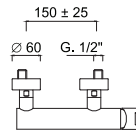

5808DL

Monocomando doccia esterno.
External single-lever shower mixer.
Mitigeur pour douche externe.
Aufputz- Einhebelbatterie.
Monomando ducha externo.
Однорычажный смеситель внешнего монтажа для душа.

Articolo	Note	CROMO	NO	NKO	BROP - GF - CRN	O - OSP
58208DL