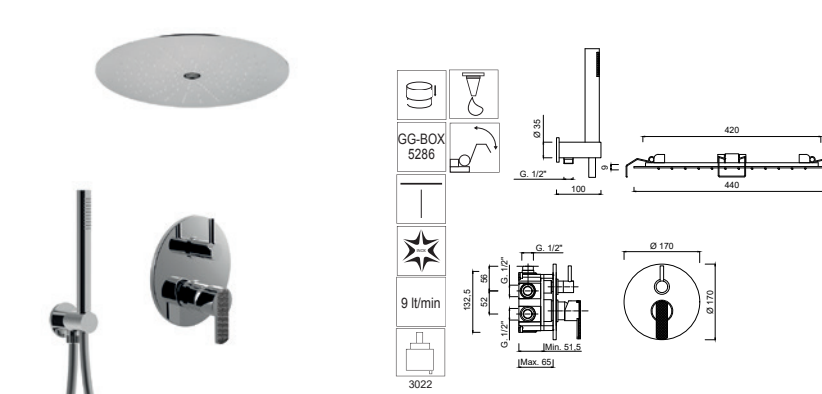

Articolo	Note	CROMO	NO	NKO	BROP - GF - CRN	O - OSP
5871DL						

5286

Parte incasso GGBOX 5286 con deviatore a rotazione 3 uscite

GGBOX 5286 built-in part, with rotating diverter, 3 outlets

GGBOX 5286 partie encastrable, avec inverseur rotatif, 3 sorties

GGBOX 5286 UP-Teil, mit Drehumsteller, 3 Ausgänge

GGBOX 5286 pieza de empotrar, con desviador giratorio, 3 salidas

GGBOX 5286 встраиваемая часть, с поворотным переключателем, 3 выхода

Articolo	Note	CROMO	NO	NKO	BROP - GF - CRN	O - OSP
5286						

5871DLEP

Parte esterna Set doccia incasso monocomando con deviatore a rotazione, kit duplex, soffione parete pioggia/cascata.

External parts built-in shower mixer set with rotating diverter, shower kit, wall-mounted shower head with rain/waterfall functions.

Parties extérieures mitigeur de douche à encastrer avec inverseur rotatif, kit de douche, pomme de douche murale avec fonctions pluie/cascade.

Außenteile-UP-Brausebatterie-Set mit drehbarem Umsteller, Duschset, Wandduschkopf mit Regen-/Wasserfallfunktion.

Piezas exteriores Conjunto monomando de ducha empotrable con desviador giratorio, kit de ducha, rociador de ducha de pared con función lluvia/cascada.

Наружные части: встроенный смеситель для душа с поворотным переключателем, душевой набор, верхний душ с функцией дождя/водопада.

Articolo	Note	CROMO	NO	NKO	BROP - GF - CRN	O - OSP
5871DLEP						

5884DL