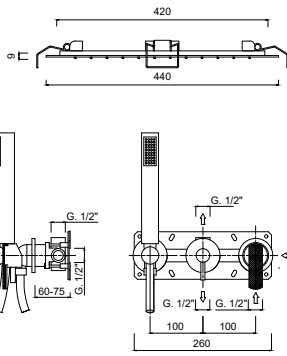

5889DL

Set doccia incasso monocomando, deviatore a rotazione, kit duplex, soffione incasso con fissaggio a molle pioggia/laminare Ø 440.
Single-lever built-in shower set, rotating diverter, shower kit, Ø 440 built-in shower head with spring fixing, rain/laminar function.
Mitigeur de douche à encastrer, inverseur rotatif, kit douche, pomme de douche à encastrer Ø 440 avec fixation par ressort, fonction pluie/laminaire.
Einhebel-UP-Brausegarnitur, Drehumsteller, Brauseset, UP-Brause Ø 440 mit Federbefestigung, Regen-/Laminarfunktion.
Conjunto de ducha monomando de empotrar, desviador giratorio, kit ducha, rociador de empotrar Ø 440 con fijación por resorte, función lluvia/laminar.
Однорычажный встраиваемый душевой набор, поворотный переключатель, душевой набор, встраиваемая душевая насадка Ø 440 с пружинным креплением, функция «дождь/ламинар».

Articolo	Note	CROMO	NO	NKO	BROP - GF - CRN	O - OSP
5889DL						

5302

Parte incasso GGBOX 5302, deviatore a rotazione, predisposizione kit doccia, 2 uscite libere

GGBOX 5302 built-in part, rotation diverter, shower kit housing, 2 free outlets

GGBOX 5302 partie encastrable, inverseur de rotation, prédisposition pour kit de douche, 2 sorties libres

UP-Teil GGBOX 5302, Drehumsteller, Vorbereitung für Duschset, 2 freie Wasserausgänge

GGBOX 5302 empotrado, desviador de rotación, predisposición para kit de ducha, 2 salidas libres

Встраиваемая деталь GGBOX 5302, поворотный переключатель, вывод воды для душевого гарнитура, 2 свободных выхода воды

Articolo	Note	CROMO	NO	NKO	BROP - GF - CRN	O - OSP
5302						

5889DLEP

Parte esterna Set doccia incasso monocomando, deviatore a rotazione, kit duplex, soffione incasso con fissaggio a molle pioggia/laminare Ø 440.

External part Built-in shower mixer, rotating diverter, shower kit, built-in shower head Ø 440 with spring fixing, rain/laminar functions.

Partie extérieure Mitigeur de douche à encastrer, inverseur rotatif, kit de douche, pomme de douche à encastrer Ø 440 avec fixation par ressort, fonctions pluie/laminaire.

Außenteil für UP-Brausemischer, Drehumsteller, Duschset, UP-Brausekopf Ø 440 mit Federbefestigung, Regen-/Laminar-Funktion.

Parte exterior Mezclador de ducha empotrado, desviador giratorio, kit de ducha, rociador de ducha empotrado Ø 440 con fijación por resorte, funciones lluvia/laminar.

Наружная часть: встроенный смеситель для душа, поворотный переключатель, душевой набор, встроенная душевая головка Ø 440 с пружинным креплением, функция дождя/ламинара.

Articolo	Note	CROMO	NO	NKO	BROP - GF - CRN	O - OSP
5889DLEP