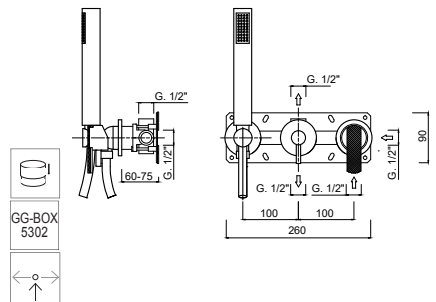

58X5302

Monocomando doccia incasso, deviatore a rotazione, kit duplex integrato, 2 uscite libere

Built-in single-lever shower mixer with rotating diverter, integrated shower kit, 2 free outlets

Mitigeur de douche à encastrer avec inverseur rotatif, kit de douche intégré, 2 sorties libres

UP-Einhand-Brausebatterie mit drehbarem Umsteller, integriertem Brauseset, 2 freier Ausgänge

Mezclador monomando de ducha empotrado con desviador giratorio, kit de ducha integrado, 2 salidas libres

Встраиваемый однорычажный смеситель для душа с поворотным переключателем, встроенным душевым набором, 2 свободных выхода

Articolo	Note	CROMO	NO	NKO	BROP - GF - CRN	O - OSP
58X5302						

5302

Parte incasso GGBOX 5302, deviatore a rotazione, predisposizione kit doccia, 2 uscite libere

GGBOX 5302 built-in part, with rotating diverter, shower kit housing, 2 free outlets

GGBOX 5302 partie encastrable, avec inverseur rotatif, prédisposition pour kit de douche, 2 sorties libres

GGBOX 5302 UP-Teil, mit drehbarem Umsteller, Vorbereitung für Duschset, 2 freier Ausgänge

GGBOX 5302 pieza de empotrar, con desviador giratorio, predisposición para kit de ducha, 2 salidas libres

GGBOX 5302 встраиваемая часть, с поворотным переключателем, подготовка для душевого гарнитура, 2 свободных выхода

Articolo	Note	CROMO	NO	NKO	BROP - GF - CRN	O - OSP
5302						

58X5302DLEP

Parte esterna Monocomando doccia incasso, deviatore a rotazione, kit duplex integrato, 2 uscite libere

External part for built-in single-lever shower mixer with rotating diverter, integrated shower kit, 2 free outlets

Partie extérieure pour mitigeur de douche à encastrer avec inverseur rotatif, kit de douche intégré, 2 sorties libres

Außenteil für UP-Einhand-Brausebatterie mit drehbarem Umsteller, integriertem Brauseset, 2 freier Ausgänge

Parte exterior para monomando de ducha empotrado con desviador giratorio, kit de ducha integrado, 2 salidas libres

Внешняя часть для встраиваемого однорычажного смесителя для душа с поворотным переключателем, встроенным душевым набором, 2 свободных выхода

Articolo	Note	CROMO	NO	NKO	BROP - GF - CRN	O - OSP
58X5302DLEP