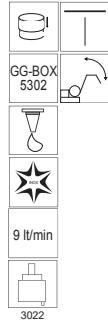

5889DL

Set doccia incasso monocomando, deviatore a rotazione, kit duplex, soffione incasso con fissaggio a molle pioggia/laminare Ø 440.
Single-lever built-in shower set, rotating diverter, shower kit, Ø 440 built-in shower head with spring fixing, rain/laminar function.
Mitigeur de douche à encastrer, inverseur rotatif, kit douche, pomme de douche à encastrer Ø 440 avec fixation par ressort, fonction pluie/laminaire.
Einhebel-UP-Brausegarnitur, Drehumsteller, Brauseset, UP-Brause Ø 440 mit Federbefestigung, Regen-/Laminarfunktion.
Conjunto de ducha monomando de empotrar, desviador giratorio, kit ducha, rociador de empotrar Ø 440 con fijación por resorte, función lluvia/laminar.
Однорычажный встраиваемый душевой набор, поворотный переключатель, душевой набор, встраиваемая душевая насадка Ø 440 с пружинным креплением, функция «дождь/ламинар».

Articolo	Note	CROMO	NO	NKO	BROP - GF - CRN	O - OSP
5889DL						

5302

Parte incasso GGBOX 5302, deviatore a rotazione, predisposizione kit doccia, 2 uscite libere

GGBOX 5302 built-in part, rotation diverter, shower kit housing, 2 free outlets

GGBOX 5302 partie encastrable, inverseur de rotation, prédisposition pour kit de douche, 2 sorties libres

UP-Teil GGBOX 5302, Drehumsteller, Vorbereitung für Duschset, 2 freie Wasserausgänge

GGBOX 5302 empotrado, desviador de rotación, predisposición para kit de ducha, 2 salidas libres

Встраиваемая деталь GGBOX 5302, поворотный переключатель, вывод воды для душевого гарнитура, 2 свободных выхода воды

Articolo	Note	CROMO	NO	NKO	BROP - GF - CRN	O - OSP
5302						

5889DLEP

Parte esterna Set doccia incasso monocomando, deviatore a rotazione, kit duplex, soffione incasso con fissaggio a molle pioggia/laminare Ø 440.

External part Built-in shower mixer, rotating diverter, shower kit, built-in shower head Ø 440 with spring fixing, rain/laminar functions.

Partie extérieure Mitigeur de douche à encastrer, inverseur rotatif, kit de douche, pomme de douche à encastrer Ø 440 avec fixation par ressort, fonctions pluie/laminaire.

Außenteil für UP-Brausemischer, Drehumsteller, Duschset, UP-Brausekopf Ø 440 mit Federbefestigung, Regen-/Laminar-Funktion.

Parte exterior Mezclador de ducha empotrado, desviador giratorio, kit de ducha, rociador de ducha empotrado Ø 440 con fijación por resorte, funciones lluvia/laminar.

Наружная часть: встроенный смеситель для душа, поворотный переключатель, душевой набор, встроенная душевая головка Ø 440 с пружинным креплением, функция дождя/ламинара.

Articolo	Note	CROMO	NO	NKO	BROP - GF - CRN	O - OSP
5889DLEP