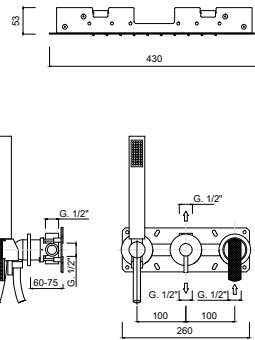

5898DL

Set doccia incasso monocomando, deviatore a rotazione, kit duplex, soffione incasso a cornice pioggia/cascata 430x430.

Built-in single-lever shower set, rotating diverter, shower kit, 430x430 built-in shower head with frame, rain/waterfall functions.

Mitigeur de douche à encastrer, inverseur rotatif, kit de douche, pomme de douche à encastrer 430x430 avec cadre, fonctions pluie/cascade.

UP-Einhebel-Duschset, Drehumsteller, Duschset, 430x430 UP-Duschkopf mit Rahmen, Regen-/Wasserfall.

Conjunto de ducha monomando encastrable, desviador giratorio, kit de ducha, rociador de ducha de encastrer 430x430 con marco, funciones lluvia/cascada.

Встроенный однорычажный душевой набор, поворотный переключатель, душевой набор, встроенная душевая насадка 430x430 с рамкой, функции дождя/водопада.

Articolo	Note	CROMO	NO	NKO	BROP - GF - CRN	O - OSP
5898DL						

5302

Parte incasso GGBOX 5302, deviatore a rotazione, predisposizione kit doccia, 2 uscite libere

GGBOX 5302 built-in part, with rotating diverter, shower kit housing, 2 free outlets

GGBOX 5302 partie encastrable, avec inverseur rotatif, prédisposition pour kit de douche, 2 sorties libres

GGBOX 5302 UP-Teil, mit drehbarem Umsteller, Vorbereitung für Duschset, 2 freier Ausgänge

GGBOX 5302 pieza de empotrar, con desviador giratorio, predisposición para kit de ducha, 2 salidas libres

GGBOX 5302 встраиваемая часть, с поворотным переключателем, подготовка для душевого гарнитура, 2 свободных выхода

Articolo	Note	CROMO	NO	NKO	BROP - GF - CRN	O - OSP
5302						

5898DLEP

Parte esterna Set doccia incasso monocomando, deviatore a rotazione, kit duplex, soffione incasso a cornice pioggia/cascata 430x430.

External part for built-in single-lever shower set, rotation diverter, shower kit, 430x430 built-in shower head with frame, rain/waterfall/spray functions.

Partie extérieure pour set de douche à encastrer, inverseur rotatif, kit de douche, pomme de douche à encastrer 430x430 avec cadre, fonctions pluie/cascade.

Außenteil für UP-Einhandbrause, Drehumsteller, Duschset, UP-Duschkopf 430x430 mit Rahmen, Regen-/Wasserfall.

Parte exterior para set de ducha monomando de empotrar, desviador de rotación, kit de ducha, rociador de empotrar de 430x430 con marco, funciones lluvia/cascada.

Внешняя часть для встраиваемого однорычажного душевого набора, поворотного переключателя, душевого набора, встроенной душевой лейки 430x430 с рамкой, функциями дождя/водопада/струи.

Articolo	Note	CROMO	NO	NKO	BROP - GF - CRN	O - OSP
5898DLEP