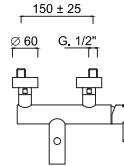

5801DL

Monocomando vasca esterno con set doccia duplex.
External bathtub single-lever mixer with duplex shower kit.
Mitigeur bain/douche extérieur avec ensemble de douche duplex.
Aufputz- Einhebelmischer für die Badewanne mit Brauseset Duplex.
Monomando bañera externo con conjunto de ducha duplex.
Однорычажный смеситель внешнего монтажа для ванны с душевым набором "Duplex".

Articolo	Note	CROMO	NO	NKO	BROP - GF - CRN	O - OSP
5801DL