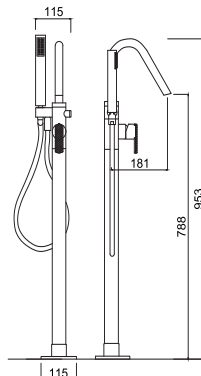

5892DL

Monocomando vasca da terra
Floor-standing single-lever bathtub mixer
Mitigeur de baignoire au sol
Bodenstehender Einhebel-Badewannenmischer
Mezclador monomando de bañera de pavimento
Смеситель для ванны напольный, однорычажный.

Articolo	Note	CROMO	NO	NKO	BROP - GF - CRN	O - OSP
5892DL						

5300

Parte incasso GGBOX 5300
Built-in part GGBOX 5300
Pièce d'installation GGBOX 5300
UP-Teil GGBOX 5300
Pieza de instalación GGBOX 5300
Встраиваемая часть GGBOX 5300

Articolo	Note	CROMO	NO	NKO	BROP - GF - CRN	O - OSP
5300						

5892DLEP

Parti esterne per vasca da terra
External parts for free-standing bath mixer
Pièces extérieures pour mitigeur de bain sur pied
Außenteile für freistehende Wannenarmatur
Piezas exteriores para mezclador de bañera de pavimento
Внешние части смесителя для ванны напольного

Articolo	Note	CROMO	NO	NKO	BROP - GF - CRN	O - OSP
5892DLEP