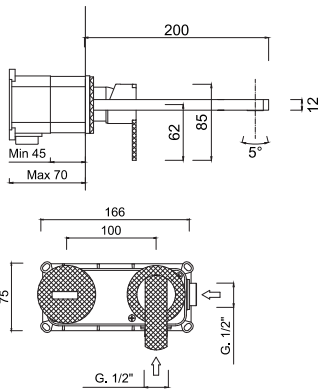

5826-20DL

Monocomando lavabo a muro, GGBOX 5297, senza scarico.

Wall-mounted single-lever basin mixer, GGBOX 5297, without waste

Mitigeur de lavabo mural, GGBOX 5297, sans vidage

Wandmontierter Einhand-Waschtischmischer, GGBOX 5297, ohne

Ablaufgarnitur

Mezclador monomando de pared para lavabo, GGBOX 5297, sin

desagüe

Смеситель для раковины, настенный, однорычажный, GGBOX

5297, без сливного гарнитура

Articolo	Note	CROMO	NO	NKO	BROP - GF - CRN	O - OSP
5826-20DL	20cm					
5825-15DL	15cm					

5297

Parte incasso GGBOX 5297 lavabo a muro

GGBOX 5297 built-in part for wall-mounted basin mixer

GGBOX 5297 partie encastrable pour mitigeur de lavabo mural

GGBOX 5297 UP-Teil für wandmontierten Waschtischmischer

GGBOX 5297 pieza de empotrar para mezclador de lavabo de pared

GGBOX 5297 встраиваемая часть для настенного смесителя для раковины

Articolo	Note	CROMO	NO	NKO	BROP - GF - CRN	O - OSP
5297						

5826-20DLEP

Parte esterna Monocomando lavabo a muro, GGBOX 5297, senza scarico.

External part for wall-mounted single-lever basin mixer, GGBOX 5297, without waste

Partie extérieure pour mitigeur de lavabo mural, GGBOX 5297, sans vidage

Außenteil für wandmontierten Einhebel-Waschtischmischer, GGBOX 5297, ohne Ablaufgarnitur

Parte exterior para mezclador monomando de lavabo de pared, GGBOX 5297, sin desagüe

Внешняя часть настенного однорычажного смесителя для раковины, GGBOX 5297, без сливного набора

Articolo	Note	CROMO	NO	NKO	BROP - GF - CRN	O - OSP
5826-20DLEP	20cm					
5826-15DLEP	15cm