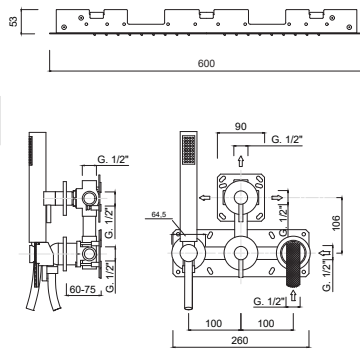

5899DL

Set doccia incasso monocomando, deviatore a rotazione, kit duplex, soffione incasso a cornice pioggia/cascata/nebulizzatori 600x400
Built-in single-lever shower set, rotating diverter, shower kit, 600x400 built-in shower head with frame, rain/waterfall/spray functions.
Mitigeur de douche à encastrer, inverseur rotatif, kit de douche, pomme de douche à encastrer 600x400 avec cadre, fonctions pluie/cascade/jet.
UP-Einhebel-Duschset, Drehumsteller, Duschset, 600x400 UP-Duschkopf mit Rahmen, Regen-/Wasserfall-/Sprühfunktion.
Conjunto de ducha monomando encastrable, desviador giratorio, kit de ducha, rociador de ducha de encastre 600x400 con marco, funciones lluvia/cascada/caño.
Встроенный однорычажный душевой набор, поворотный переключатель, душевой набор, встраиваемый верхний душ 600x400 с рамой, функция дождь/водопад/струя.

Articolo	Note	CROMO	NO	NKO	BROP - GF - CRN	O - OSP
5899DL						

5304

Parte incasso GGBOX 5304, deviatore a rotazione, predisposizione kit doccia, 4 uscite libere

GGBOX 5305 built-in part, with rotating diverter, shower kit housing, 4 free outlets

GGBOX 5305 partie encastrable, avec inverseur rotatif, prédisposition pour kit de douche, 4 sorties libres

GGBOX 5305 UP-Teil, mit drehbarem Umsteller, Vorbereitung für Duschset, 4 freier Ausgänge

GGBOX 5305 pieza de empotrar, con desviador giratorio, predisposición para kit de ducha, 4 salidas libres

GGBOX 5305 встраиваемая часть, с поворотным переключателем, подготовка для душевого гарнитура, 4 свободных выхода

Articolo	Note	CROMO	NO	NKO	BROP - GF - CRN	O - OSP
5304						

5899DLEP

Parte esterna Set doccia incasso monocomando, deviatore a rotazione, kit duplex, soffione incasso a cornice pioggia/cascata/nebulizzatori 600x400

External part for built-in single-lever shower set, rotation diverter, shower kit, 600x400 built-in shower head with frame, rain/waterfall/spray functions.

Partie extérieure pour set de douche à encastrer, inverseur rotatif, kit de douche, pomme de douche à encastrer 600x400 avec cadre, fonctions pluie/cascade/jet.

Außenteil für UP-Einhandbrause, Drehumsteller, Duschset, UP-Duschkopf 600x400 mit Rahmen, Regen-/Wasserfall-/Sprühfunktion.

Parte exterior para set de ducha monomando de empotrar, desviador de rotación, kit de ducha, rociador de empotrar de 600x400 con marco, funciones lluvia/cascada/caño.

Внешняя часть для встраиваемого однорычажного душевого набора, поворотного переключателя, душевого набора, встроенной душевой лейки 600x400 с рамкой, функциями дождя/водопада/струя.

Articolo	Note	CROMO	NO	NKO	BROP - GF - CRN	O - OSP
5899DLEP