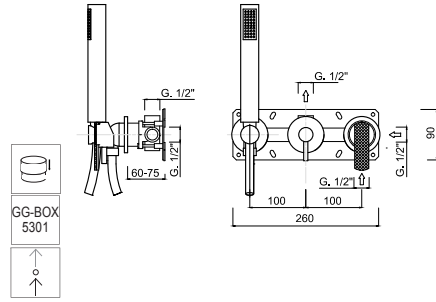

58X5301DL

Monocomando doccia incasso, deviatore a rotazione, kit duplex integrato, 1 uscita libera

Built-in single-lever shower mixer with rotating diverter, integrated shower kit, 1 free outlet

Mitigeur de douche à encastrer avec inverseur rotatif, kit de douche intégré, 1 sortie libre

UP-Einhand-Brausebatterie mit drehbarem Umsteller, integriertem Brauseset, 1 freier Auslauf

Mezclador monomando de ducha empotrado con desviador giratorio, kit de ducha integrado, 1 salida libre

Встраиваемый однорычажный смеситель для душа с поворотным переключателем, встроенным душевым набором, 1 свободный выпуск

Articolo	Note	CROMO	NO	NKO	BROP - GF - CRN	O - OSP
58X5301DL						

5301

Parte incasso GGBOX 5301, deviatore a rotazione, predisposizione kit doccia, 1 uscita libera

GGBOX 5301 built-in part, with rotating diverter, shower kit housing, 1 free outlet

GGBOX 5301 partie encastrable, avec inverseur rotatif, prédisposition pour kit de douche, 1 sortie libre

GGBOX 5301 UP-Teil, mit drehbarem Umsteller, Vorbereitung für Duschset, 1 freier Auslass

GGBOX 5301 pieza de empotrar, con desviador giratorio, predisposición para kit de ducha, 1 salida libre

GGBOX 5301 встраиваемая часть, с поворотным переключателем, подготовка для душевого гарнитура, 1 свободный выпуск

Articolo	Note	CROMO	NO	NKO	BROP - GF - CRN	O - OSP
5301						

58X5301DLEP

Parte esterna Monocomando doccia incasso, deviatore a rotazione, kit duplex integrato, 1 uscita libera

External part for built-in single-lever shower mixer with rotating diverter, integrated shower kit, 1 free outlet

Partie extérieure pour mitigeur de douche à encastrer avec inverseur rotatif, kit de douche intégré, 1 sortie libre

Außenteil für UP-Einhand-Brausebatterie mit drehbarem Umsteller, integriertem Brauseset, 1 freier Auslauf

Parte exterior para monomando de ducha empotrado con desviador giratorio, kit de ducha integrado, 1 salida libre

Внешняя часть для встраиваемого однорычажного смесителя для душа с поворотным переключателем, встроенным душевым набором, 1 свободный выпуск

Articolo	Note	CROMO	NO	NKO	BROP - GF - CRN	O - OSP
58X5301DLEP