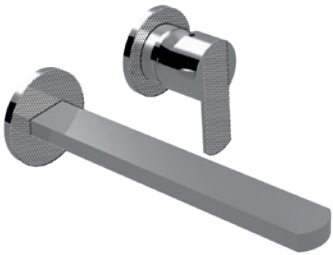

5826-20DL

Monocomando lavabo a muro, GGBOX 5297, senza scarico.

Wall-mounted single-lever basin mixer, GGBOX 5297, without waste

Mitigeur de lavabo mural, GGBOX 5297, sans vidage

Wandmontierter Einhand-Waschtischmischer, GGBOX 5297, ohne

Ablaufgarnitur

Mezclador monomando de pared para lavabo, GGBOX 5297, sin

desagüe

Смеситель для раковины, настенный, однорычажный, GGBOX

5297, без сливного гарнитура

Articolo	Note	CROMO	NO	NKO	BROP - GF - CRN	O - OSP
5826-20DL	20cm					
5825-15DL	15cm					

5297

Parte incasso GGBOX 5297 lavabo a muro

GGBOX 5297 built-in part for wall-mounted basin mixer

GGBOX 5297 partie encastrable pour mitigeur de lavabo mural

GGBOX 5297 UP-Teil für wandmontierten Waschtischmischer

GGBOX 5297 pieza de empotrar para mezclador de lavabo de pared

GGBOX 5297 встраиваемая часть для настенного смесителя для раковины

Articolo	Note	CROMO	NO	NKO	BROP - GF - CRN	O - OSP
5297						

5826-20DLEP

Parte esterna Monocomando lavabo a muro, GGBOX 5297, senza scarico.

External part for wall-mounted single-lever basin mixer, GGBOX 5297, without waste

Partie extérieure pour mitigeur de lavabo mural, GGBOX 5297, sans vidage

Außenteil für wandmontierten Einhebel-Waschtischmischer, GGBOX 5297, ohne Ablaufgarnitur

Parte exterior para mezclador monomando de lavabo de pared, GGBOX 5297, sin desagüe

Внешняя часть настенного однорычажного смесителя для раковины, GGBOX 5297, без сливного набора

Articolo	Note	CROMO	NO	NKO	BROP - GF - CRN	O - OSP
5826-20DLEP	20cm					
5826-15DLEP	15cm