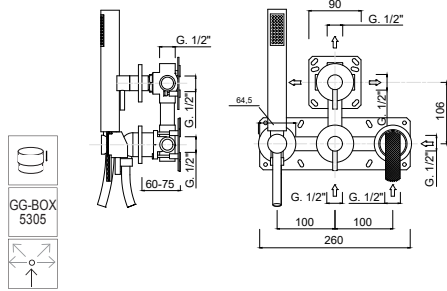

58X5305

Monocomando doccia incasso, deviatore a rotazione, kit duplex integrato, 4 uscite libere

Built-in single-lever shower mixer with rotating diverter, integrated shower kit, 4 free outlets

Mitigeur de douche à encastrer avec inverseur rotatif, kit de douche intégré, 4 sorties libres

UP-Einhand-Brausebatterie mit drehbarem Umsteller, integriertem Brauseset, 4 freier Ausgänge

Mezclador monomando de ducha empotrado con desviador giratorio, kit de ducha integrado, 4 salidas libres

Встраиваемый однорычажный смеситель для душа с поворотным переключателем, встроенным душевым набором, 4 свободных выхода

Articolo	Note	CROMO	NO	NKO	BROP - GF - CRN	O - OSP
59X5305						

5305

Parte incasso GGBOX 5305, deviatore a rotazione, predisposizione kit doccia, 4 uscite libere

GGBOX 5305 built-in part, with rotating diverter, shower kit housing, 4 free outlets

GGBOX 5305 partie encastrable, avec inverseur rotatif, prédisposition pour kit de douche, 4 sorties libres

GGBOX 5305 UP-Teil, mit drehbarem Umsteller, Vorbereitung für Duschset, 4 freier Ausgänge

GGBOX 5305 pieza de empotrar, con desviador giratorio, predisposición para kit de ducha, 4 salidas libres

GGBOX 5305 встраиваемая часть, с поворотным переключателем, выход воды для душевого гарнитура, 4 свободных выхода

Articolo	Note	CROMO	NO	NKO	BROP - GF - CRN	O - OSP
5305						

58X5305DLEP

Parte esterna Monocomando doccia incasso, deviatore a rotazione, kit duplex integrato, 4 uscite libere

External part for built-in single-lever shower mixer with rotating diverter, integrated shower kit, 4 free outlets

Partie extérieure pour mitigeur de douche à encastrer avec inverseur rotatif, kit de douche intégré, 4 sorties libres

Außenteil für UP-Einhand-Brausebatterie mit drehbarem Umsteller, integriertem Brauseset, 4 freier Ausgänge

Parte exterior para monomando de ducha empotrado con desviador giratorio, kit de ducha integrado, 4 salidas libres

Внешняя часть для встраиваемого однорычажного смесителя для душа с поворотным переключателем, встроенным душевым набором, 4 свободных выхода

Articolo	Note	CROMO	NO	NKO	BROP - GF - CRN	O - OSP
58X5305DLEP