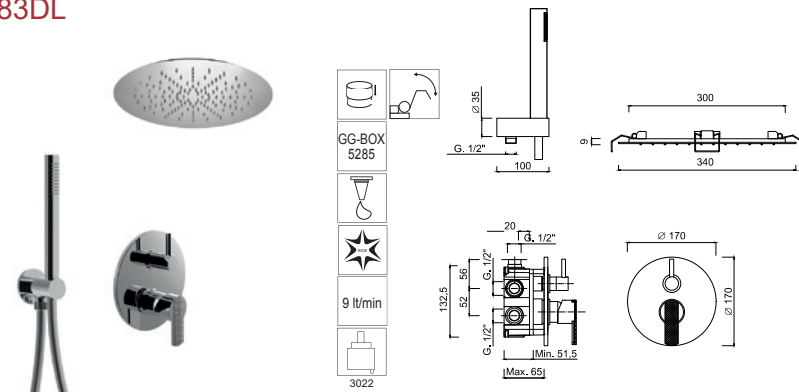

5883DL

Set doccia incasso monocomando con deviatore a rotazione, kit duplex, soffione Inox incasso con fissaggio a molle Ø 340.

Single-lever built-in shower set with rotating diverter, shower kit, Ø 340 built-in stainless steel shower head, spring fixing.
Ensemble de douche monocommande à encastrer avec inverseur rotatif, kit de douche, pomme de douche à encastrer inox Ø 340, fixation par ressort.
Einhebel-UP-Brauseset mit drehbarem Umsteller, Brauseset, UP-Duschkopf aus Edelstahl Ø 340, Federbefestigung.
Conjunto de ducha monomando de empotrar con desviador giratorio, kit de ducha, rociador de empotrar de acero inoxidable Ø 340, fijación por muelle.
Однорычажный встраиваемый душевой набор с поворотным переключателем, душевой набор, встроенная верхний душ из нержавеющей стали Ø 340, пружинное крепление.

Articolo	Note	CROMO	NO	NKO	BROP - GF - CRN	O - OSP
5883DL						

5285

Parte incasso GGBOX 5285 con deviatore a rotazione 2 uscite

GGBOX 5285 built-in part, with rotating diverter, 2 outlets
GGBOX 5285 partie encastrable, avec inverseur rotatif, 2 sorties
GGBOX 5285 UP-Teil, mit Drehumsteller, 2 Ausgänge
GGBOX 5285 pieza de empotrar, con desviador giratorio, 2 salidas
GGBOX 5285 встраиваемая часть, с поворотным переключателем, 2 выхода

Articolo	Note	CROMO	NO	NKO	BROP - GF - CRN	O - OSP
5285						

5883DLEP

Parte esterna Set doccia incasso monocomando con deviatore a rotazione, kit duplex, soffione Inox incasso con fissaggio a molle Ø 340.

External part for built-in single-lever shower set with rotating diverter, shower kit, built-in stainless steel shower head Ø 340, spring fixing.
Partie extérieure pour set de douche monocommande à encastrer avec inverseur rotatif, kit de douche, pomme de douche à encastrer en inox Ø 340, fixation par ressort.
Außenteil für UP-Einhandbrausegarnitur mit drehbarem Umsteller, Duschset, UP-Duschkopf aus Edelstahl Ø 340, Federbefestigung.
Parte exterior para set de ducha monomando de empotrar con desviador giratorio, kit de ducha, rociador de empotrar en acero inoxidable Ø 340, fijación por muelle.
Внешняя часть встраиваемого однорычажного душевого комплекта с поворотным переключателем, душевой комплект, встроенный верхний душ из нержавеющей стали Ø 340, пружинное крепление.

Articolo	Note	CROMO	NO	NKO	BROP - GF - CRN	O - OSP
5883DLEP