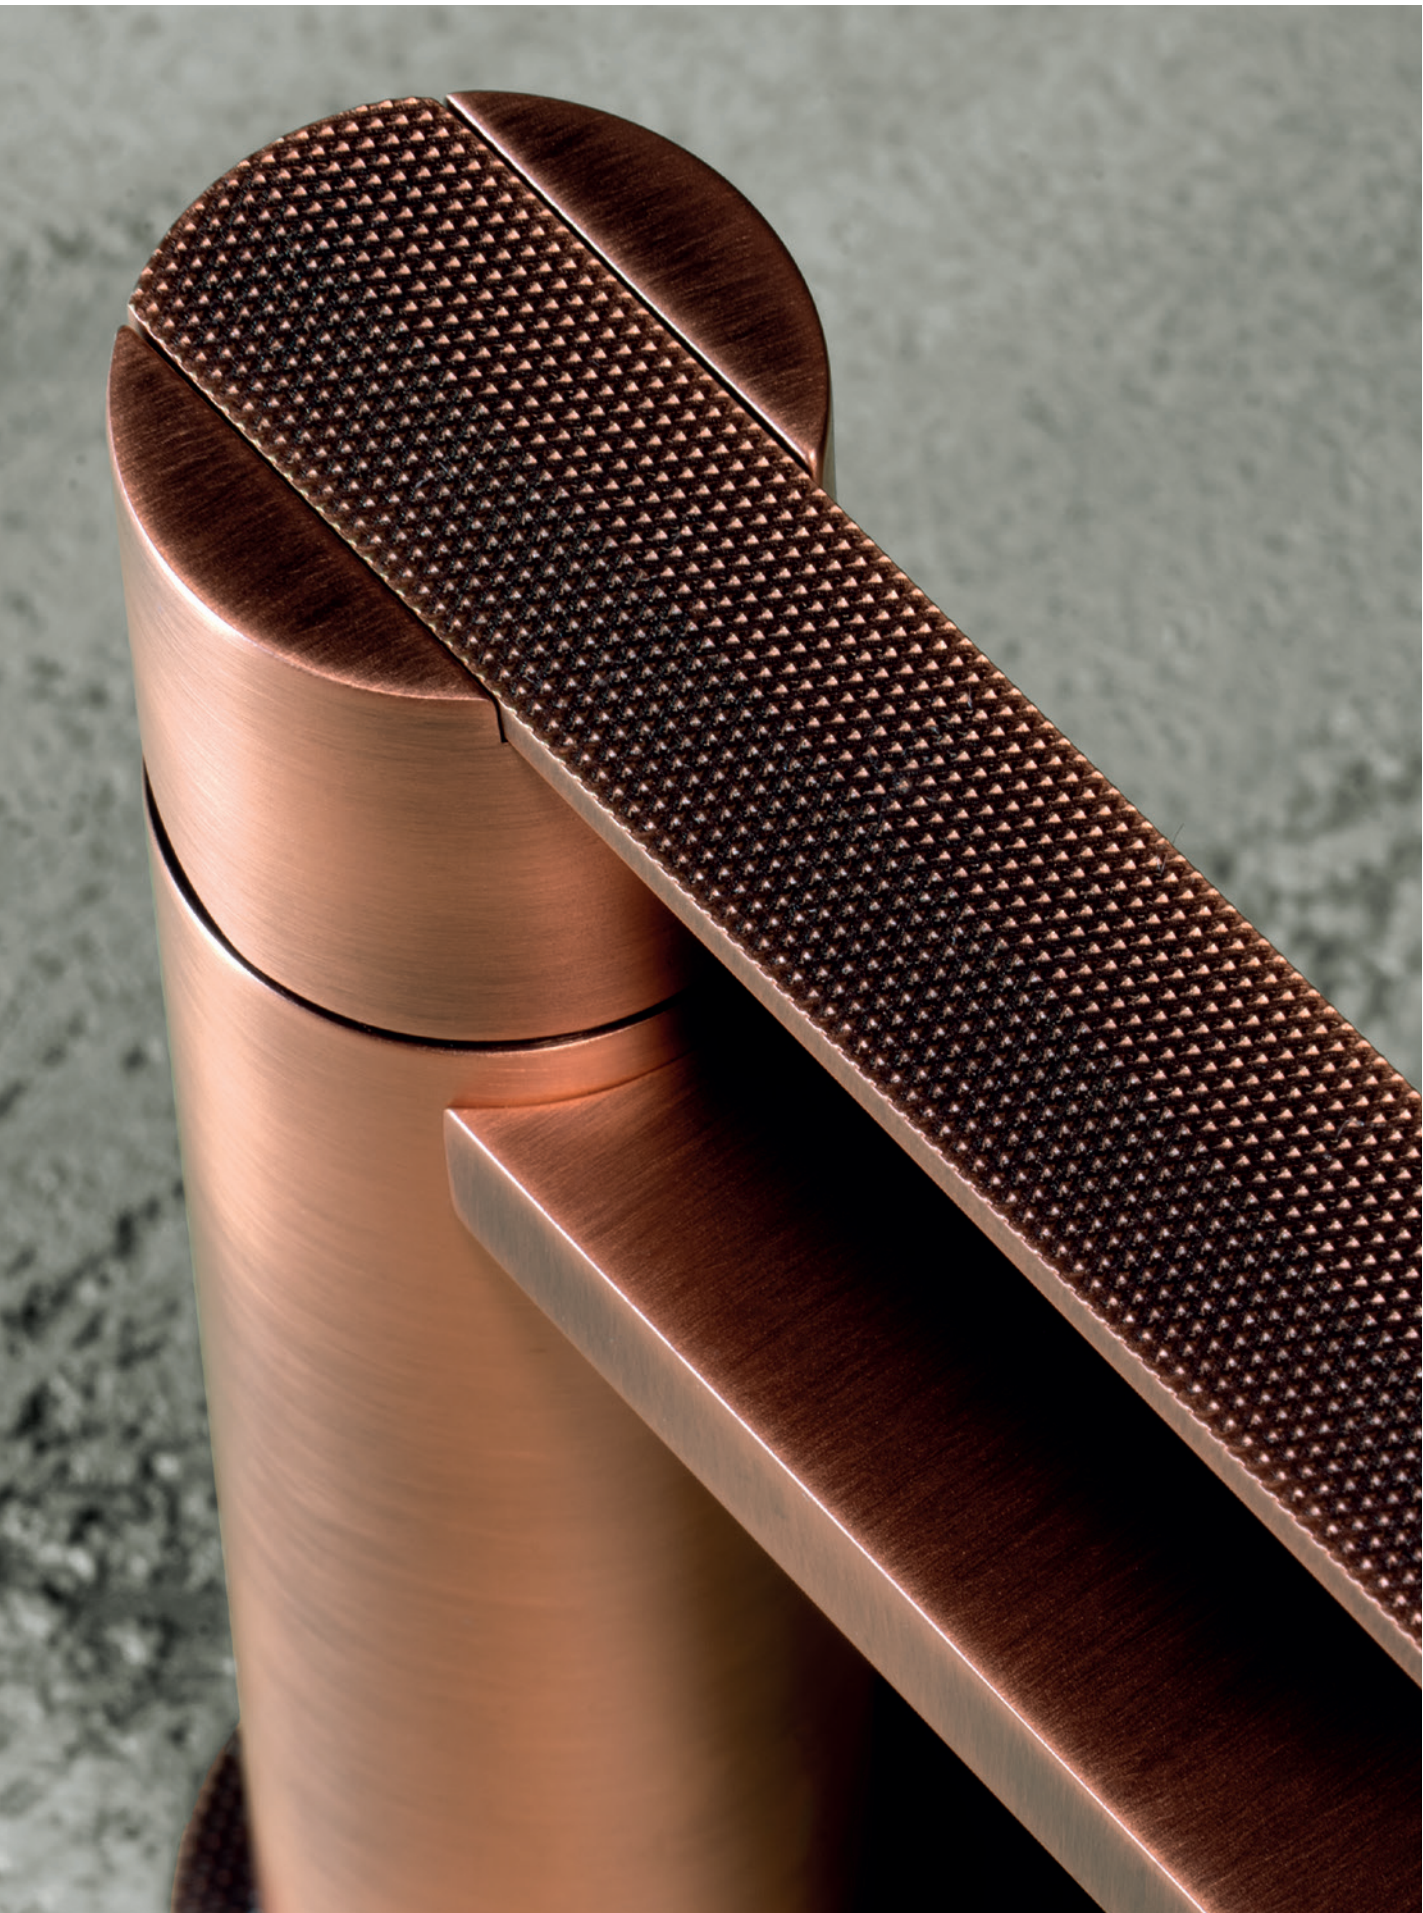

SURF
DELUXE

REF. 5805/SCDL VROP

REF. 5894DL CROMO

5805/SCDL

Monocomando lavabo, senza scarico.

Single lever mixer without pop-up waste
Mitigeur lavabo sans vidage
Einhebel-Waschtischmischer, ohne Ablaufgarnitur
Mezclador monomando de lavabo, sin desagüe.
Однорычажный смеситель для раковины, без донного клапана