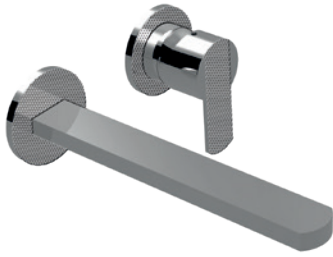

5825-20DL

Monocomando lavabo a muro, senza scarico.

Wall mounted basin set, without pop-up waste.

Mélangeur lavabo mural, sans vidage.

Einhebel-Waschtischmischer Wandmontage, ohne Ablaufgarnitur.

Lavabo de pared, sin desagüe.

Комплект настенного монтажа для раковины, без донного клапана.

Articolo	Note	CROMO	NO	NKO	BROP - GF - CRN	O - OSP
5825-20DL	20cm					
5825-15DL	15cm					

5290

Parte incasso monocomando lavabo a muro, cartuccia Ø 35

Built-in part for single-lever wall-mounted basin mixer, cartridge Ø 35

Partie encastrable pour mitigeur de lavabo mural, cartouche Ø 35

UP-Teil für Einhebel-Wandwaschtischmischer, Kartusche Ø 35

Pieza de empotrar para mezclador monomando de pared para lavabo, cartucho Ø 35

Встраиваемая часть однорычажного настенного смесителя для раковины, картридж Ø 35

Articolo	Note	CROMO	NO	NKO	BROP - GF - CRN	O - OSP
5290						

5825-20DLEP

Parte esterna Monocomando lavabo a muro, senza scarico

External part of wall-mounted single-lever basin mixer, without waste

Partie extérieure du mitigeur de lavabo mural, sans vidage

Außenteil für Wandmontierte Einhand-Waschtischbatterie, ohne Ablaufgarnitur

Parte exterior del mezclador monomando de pared para lavabo, sin desagüe

Внешняя часть смесителя для раковины, настенного, однорычажного, без сливного крана

Articolo	Note	CROMO	NO	NKO	BROP - GF - CRN	O - OSP
5825-20DLEP	20cm					
5825-20DLEP	15cm