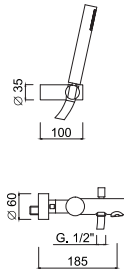

5801DL

Monocomando vasca esterno con set doccia duplex.
External bathtub single-lever mixer with duplex shower kit.
Mitigeur bain/douche extérieur avec ensemble de douche duplex.
Aufputz- Einhebelmischer für die Badewanne mit Brauseset Duplex.
Monomando bañera externo con conjunto de ducha duplex.
Однорычажный смеситель внешнего монтажа для ванны с душевым набором "Duplex".

Articolo	Note	CROMO	NO	NKO	BROP - GF - CRN	O - OSP
5801DL