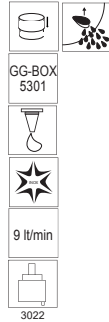

5886DL

Set doccia incasso monocomando, deviatore a rotazione, kit duplex, braccio parete, soffione Inox Ø 250.

Single-lever built-in shower set, rotation diverter, shower kit, wall arm, Ø 250 stainless steel shower head.

Ensemble de douche à encastrer monocommande, inverseur rotatif, kit de douche, bras mural, pomme de douche inox Ø 250.

Einhebel-UP-Brausegarnitur, Drehumsteller, Duschset, Wandarm, Duschkopf aus Edelstahl Ø 250.

Ensemble de douche à encastrer monocommande, inverseur rotatif, kit de douche, bras mural, pomme de douche inox Ø 250.

Встраиваемый душевой набор однорычажный, поворотный переключатель, душевой набор, настенный кронштейн, верхний душ из нержавеющей стали Ø 250.

Articolo	Note	CROMO	NO	NKO	BROP - GF - CRN	O - OSP
5886DL						

5301

Parte incasso GGBOX 5301, deviatore a rotazione, predisposizione kit doccia, 1 uscita libera

GGBOX 5301 built-in part, rotation diverter, shower kit housing, 1 free outlet

GGBOX 5301 partie encastrable, inverseur de rotation, préparation de douche, 1 sortie libre

GGBOX 5301 UP-Teil, Drehumsteller, Duschvorbereitung, 1 freier Ausgänge

GGBOX 5301 elemento empotrado, desviador de rotación, preparación de ducha, 1 salida libre

GGBOX 5301 встраиваемая часть, поворотный переключатель, вывод воды на ручной душ, 1 дополнительный вывод воды

Articolo	Note	CROMO	NO	NKO	BROP - GF - CRN	O - OSP
5301						

5886DLEP

Parte esterna Set doccia incasso monocomando, deviatore a rotazione, kit duplex, braccio parete, soffione Inox Ø 250.

External part single-lever built-in shower set, rotation diverter, shower kit, wall arm, stainless steel shower head Ø 250.

Partie extérieure mitigeur de douche à encastrer, inverseur rotatif, kit de douche, bras mural, pomme de douche inox Ø 250.

Einhebel-UPbrauset für den Außenteil, Drehumsteller, Brauseset, Wandarm, Duschkopf aus Edelstahl Ø 250.

Parte exterior del conjunto monomando de ducha empotrado, desviador de rotación, kit de ducha, brazo de pared, rociador de acero inoxidable Ø 250.

Однорычажный встраиваемый душевой набор для наружной части, поворотный переключатель, душевой набор, настенный кронштейн, верхний душ из нержавеющей стали Ø 250.

Articolo	Note	CROMO	NO	NKO	BROP - GF - CRN	O - OSP
5886DLEP