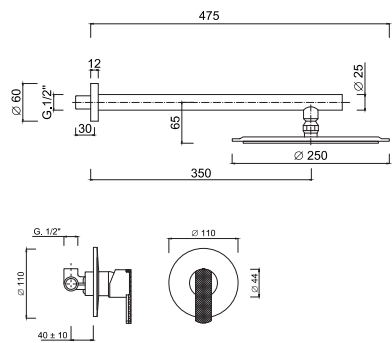

5866DL

Set doccia incasso monocomando, braccio parete, soffione Inox Ø 250
Built-in single-lever shower set, wall arm, Ø 250 stainless steel shower head
Ensemble de douche monocommande à encastrer, bras mural, pomme de douche inox Ø 250
UP-Einhandbrausegarnitur, Wandarm, Duschkopf Ø 250 aus Edelstahl
Conjunto de ducha monomando empotrado, brazo de pared, rociador de acero inoxidable Ø 250
Душевой набор однорычажный, настенный кронштейн, верхний душ Ø 250 из нержавеющей стали.

Articolo	Note	CROMO	NO	NKO	BROP - GF - CRN	O - OSP
5866DL						

5284

Parte incasso monocomando doccia incasso, cartuccia Ø 35
Built-in part for single-lever shower mixer, Ø 35 cartridge
Partie à encastrer pour mitigeur de douche, cartouche Ø 35
UP-Teil für Einhebel-Brausemischer, Kartusche Ø 35
Pieza empotrable para mezclador monomando de ducha, cartucho Ø 35
Встраиваемая часть для однорычажного смесителя для душа, картридж Ø 35

Articolo	Note	CROMO	NO	NKO	BROP - GF - CRN	O - OSP
5284						

5866DLEP

Parte esterna Set doccia incasso monocomando, braccio parete, soffione Inox Ø 250
External part of built-in single-lever shower set, wall arm, stainless steel shower head Ø 250
Partie extérieure du set de douche monocommande à encastrer, bras mural, pomme de douche inox Ø 250
Außenteil der UP-Einhandbrausegarnitur, Wandarm, Duschkopf aus Edelstahl Ø 250
Parte exterior del conjunto de ducha monomando empotrado, brazo de pared, rociador de acero inoxidable Ø 250
Внешняя часть встраиваемого однорычажного душевого набора, настенный кронштейн, верхний душ из нержавеющей стали Ø 250.

Articolo	Note	CROMO	NO	NKO	BROP - GF - CRN	O - OSP
5866DLEP