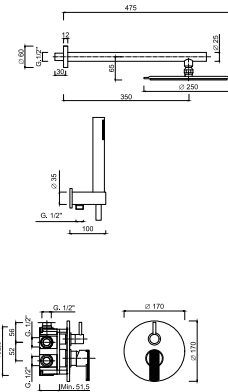

Set doccia incasso monocomando con deviatore a rotazione, kit duplex, braccio parete, soffione Inox Ø 250.

Single-lever built-in shower set with rotating diverter, shower kit, wall arm, Ø 250 stainless steel shower head.

Ensemble de douche monocommande à encastrer avec inverseur rotatif, kit douche, bras mural, pomme de douche inox Ø 250.

Einhebel-UP-Brausegarnitur mit drehbarem Umsteller, Duschset, Wandarm, Duschkopf aus Edelstahl Ø 250.

Conjunto de ducha monomando empotrado con desviador giratorio, kit ducha, brazo de pared, rociador de acero inoxidable Ø 250.

Однорычажный встраиваемый душевой набор с поворотным переключателем, душевой набор, настенный кронштейн, душевая головка из нержавеющей стали Ø 250.

Articolo	Note	CROMO	NO	NKO	BROP - GF - CRN	O - OSP
5867DL						

5285

Parte incasso GGBOX 5285 con deviatore a rotazione 2 uscite

GGBOX 5285 built-in part with rotating diverter, 2 water outlets

GGBOX 5285 partie encastrable avec inverseur rotatif, 2 sorties d'eau

GGBOX 5285 UP-Teil mit drehbarem Umsteller, 2 Wasserausgänge

GGBOX 5285 pieza de empotrar con desviador giratorio, 2 salidas de agua

GGBOX 5285 встраиваемая часть с поворотным переключателем, 2 выхода воды

Articolo	Note	CROMO	NO	NKO	BROP - GF - CRN	O - OSP
5285						

5867DLEP

Parte esterna Set doccia incasso monocomando con deviatore a rotazione, kit duplex, braccio parete, soffione Inox Ø 250.

External part single-lever built-in shower set with rotating diverter, shower kit, wall arm, stainless steel shower head Ø 250.

Partie extérieure mitigeur de douche à encastrer avec inverseur rotatif, kit de douche, bras mural, pomme de douche inox Ø 250.

Außenteil-Einhebel-UP-Brausegarnitur mit drehbarem Umsteller, Duschset, Wandarm, Duschkopf aus Edelstahl Ø 250.

Conjunto de ducha empotrado monomando parte exterior con desviador giratorio, kit de ducha, brazo de pared, rociador de acero inoxidable Ø 250.

Однорычажный встраиваемый душевой комплект для наружного применения с поворотным переключателем, душевой комплект, настенный кронштейн, душевая головка из нержавеющей стали Ø 250.

Articolo	Note	CROMO	NO	NKO	BROP - GF - CRN	O - OSP
5867DLEP