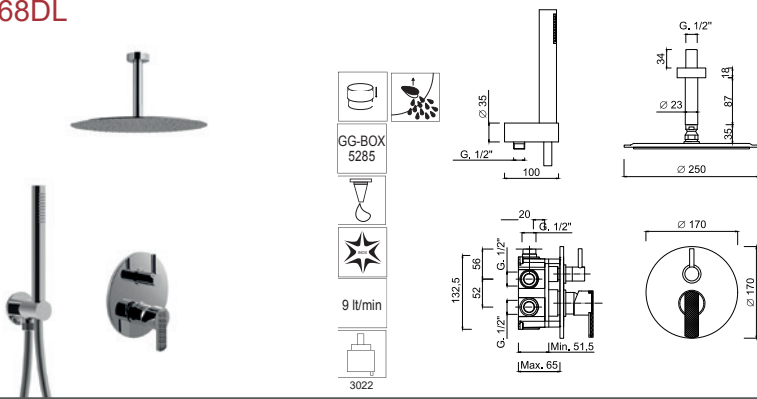

5868DL

Set doccia incasso monocomando con deviatore a rotazione, kit duplex, braccio soffitto, soffione Inox Ø 250.

Built-in single-lever shower set with rotating diverter, shower kit, ceiling arm, Ø 250 stainless steel shower head.
Ensemble de douche à encastrer avec inverseur rotatif, kit de douche, bras de plafond, pomme de douche inox Ø 250.
UP-Einhebel-Duschset mit drehbarem Umsteller, Duschset, Deckenarm, Duschkopf aus Edelstahl Ø 250.
Conjunto de ducha monomando encastrable con desviador giratorio, kit de ducha, rociador de acero inoxidable Ø 250.
Встраиваемый однорычажный душевой набор с поворотным переключателем, душевой набор, потолочный кронштейн, верхний душ из нержавеющей стали Ø 250.

Articolo	Note	CROMO	NO	NKO	BROP - GF - CRN	O - OSP
5868DL						

5285

Parte incasso GGBOX 5285 con deviatore a rotazione 2 uscite

GGBOX 5285 built-in part, with rotating diverter, 2 outlets
GGBOX 5285 partie encastrable, avec inverseur rotatif, 2 sorties
GGBOX 5285 UP-Teil, mit Drehumsteller, 2 Ausgänge
GGBOX 5285 pieza de empotrar, con desviador giratorio, 2 salidas
GGBOX 5285 встраиваемая часть, с поворотным переключателем, 2 выхода

Articolo	Note	CROMO	NO	NKO	BROP - GF - CRN	O - OSP
5285						

5868DLEP

Parte esterna Set doccia incasso monocomando con deviatore a rotazione, kit duplex, braccio soffitto, soffione Inox Ø 250.

External part Single-lever built-in shower set with rotating diverter, shower kit, ceiling arm, Ø 250 stainless steel shower head.
Partie extérieure Ensemble de douche monocommande à encastrer avec inverseur rotatif, kit de douche, bras de plafond, pomme de douche inox Ø 250.
Außenteil für Einhebel-UPbrausegarnitur mit drehbarem Umsteller, Duschset, Deckenarm, Duschkopf aus Edelstahl Ø 250.
Parte exterior Conjunto de ducha monomando de empotrar con desviador giratorio, kit de ducha, rociador de acero inoxidable Ø 250.
Внешняя часть: Однорычажный встроенный душевой набор с поворотным переключателем, душевой набор, потолочный кронштейн, верхний душ из нержавеющей стали Ø 250.

Articolo	Note	CROMO	NO	NKO	BROP - GF - CRN	O - OSP
5868DLEP