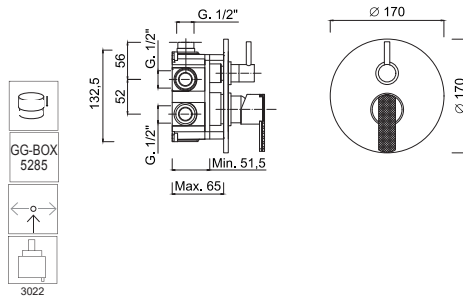

5864-2DL

Monocomando doccia incasso con deviatore a rotazione 2 uscite
Built-in single-lever shower mixer with rotating diverter, 2 outlets
Mitigeur de douche à encastrer avec inverseur rotatif, 2 sorties
UP-Einhebel-Brausemischer mit drehbarem Umsteller, 2 Ausgänge
Mezclador monomando de ducha empotrado con desviador giratorio, 2 salidas
Смеситель для душа встраиваемый однорычажный с поворотным переключателем, 2 выхода

Articolo	Note	CROMO	NO	NKO	BROP - GF - CRN	O - OSP
5864-2DL						

5285

Parte incasso GGBOX 5285 con deviatore a rotazione 2 uscite

GGBOX 5285 built-in part, with rotating diverter, 2 outlets
GGBOX 5285 partie encastrable, avec inverseur rotatif, 2 sorties
GGBOX 5285 UP-Teil, mit Drehumsteller, 2 Ausgänge
GGBOX 5285 pieza de empotrar, con desviador giratorio, 2 salidas
GGBOX 5285 встраиваемая часть, с поворотным переключателем, 2 выхода

Articolo	Note	CROMO	NO	NKO	BROP - GF - CRN	O - OSP
5285						

5864-2DLEP

Parte esterna Monocomando doccia incasso con deviatore a rotazione 2 uscite

External part for built-in single-lever shower mixer, with rotating diverter, 2 outlets
Partie extérieure pour mitigeur de douche à encastrer, avec inverseur rotatif, 2 sorties
Außenteil für UP-Einhand-Brausemischer, mit drehbarem Umsteller, 2 Ausgänge
Parte exterior para monomando de ducha empotrado, con desviador giratorio, 2 salidas
Внешняя часть однорычажного смесителя для душа скрытого монтажа, с поворотным переключателем, 2 выпуска

Articolo	Note	CROMO	NO	NKO	BROP - GF - CRN	O - OSP
5864-2DLEP