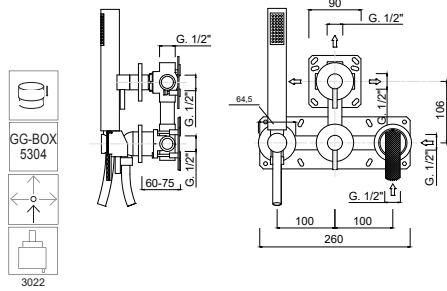

58X5304DL

Monocomando doccia incasso, deviatore a rotazione, kit duplex integrato, 3 uscite libere

Built-in single-lever shower mixer with rotating diverter, integrated shower kit, 3 free outlets

Mitigeur de douche à encastrer avec inverseur rotatif, kit de douche intégré, 3 sorties libres

UP-Einhand-Brausebatterie mit drehbarem Umsteller, integriertem Brauseset, 3 freier Ausgänge

Mezclador monomando de ducha empotrado con desviador giratorio, kit de ducha integrado, 3 salidas libres

Встраиваемый однорычажный смеситель для душа с поворотным переключателем, встроенным душевым набором, 3 свободных выхода

Articolo	Note	CROMO	NO	NKO	BROP - GF - CRN	O - OSP
58X5304DL						

5304

Parte incasso GGBOX 5304, deviatore a rotazione, predisposizione kit doccia, 3 uscite libere

GGBOX 5304 built-in part, with rotating diverter, shower kit housing, 3 free outlets

GGBOX 5304 partie encastrable, avec inverseur rotatif, prédisposition pour kit de douche, 3 sorties libres

GGBOX 5304 UP-Teil, mit drehbarem Umsteller, Vorbereitung für Duschset, 3 freier Ausgänge

GGBOX 5304 pieza de empotrar, con desviador giratorio, predisposición para kit de ducha, 3 salidas libres

GGBOX 5304 встраиваемая часть, с поворотным переключателем, подготовка для душевого гарнитура, 3 свободных выхода

Articolo	Note	CROMO	NO	NKO	BROP - GF - CRN	O - OSP
5304						

58X5304DLEP

Parte esterna Monocomando doccia incasso, deviatore a rotazione, kit duplex integrato, 3 uscite libere

External part for built-in single-lever shower mixer with rotating diverter, integrated shower kit, 3 free outlets

Partie extérieure pour mitigeur de douche à encastrer avec inverseur rotatif, kit de douche intégré, 3 sorties libres

Außenteil für UP-Einhand-Brausebatterie mit drehbarem Umsteller, integriertem Brauseset, 3 freier Ausgänge

Parte exterior para monomando de ducha empotrado con desviador giratorio, kit de ducha integrado, 3 salidas libres

Внешняя часть для встраиваемого однорычажного смесителя для душа с поворотным переключателем, встроенным душевым набором, 3 свободных выхода

Articolo	Note	CROMO	NO	NKO	BROP - GF - CRN	O - OSP
58X5304DLEP