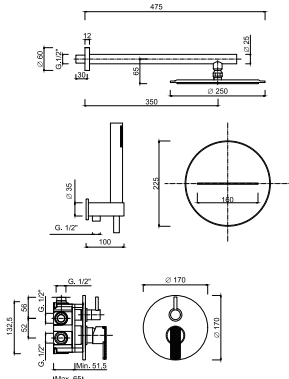

5869DL

Set doccia incasso monocomando con deviatore a rotazione, kit duplex, bocca parete cascata, braccio parete, soffione Inox Ø 250.
Built-in single-lever shower set with rotating diverter, shower kit, wall waterfall spout, wall arm, stainless steel shower head Ø 250.
Ensemble de douche monocommande à encastrer avec inverseur rotatif, kit de douche, bec cascade mural, bras mural, pomme de douche inox Ø 250.
UP-Einhebelduschet mit drehbarem Umsteller, Duschset, Wand-Wasserfallauslauf, Wandarm, Duschkopf aus Edelstahl Ø 250.
Conjunto de ducha monomando empotrado con desviador giratorio, kit de ducha, caño cascada de pared, brazo de pared, rociador de acero inoxidable Ø 250.
Встраиваемый однорычажный душевой набор с поворотным переключателем, душевой набор, настенный излив-водопад, настенный кронштейн, верхний душ из нержавеющей стали Ø 250.

Articolo	Note	CROMO	NO	NKO	BROP - GF - CRN	O - OSP
5869DL						

5286

Parte incasso GGBOX 5286 con deviatore a rotazione 3 uscite
GGBOX 5286 built-in part, with rotating diverter, 3 outlets
GGBOX 5286 partie encastrable, avec inverseur rotatif, 3 sorties
GGBOX 5286 UP-Teil, mit Drehumsteller, 3 Ausgänge
GGBOX 5286 pieza de empotrar, con desviador giratorio, 3 salidas
GGBOX 5286 встраиваемая часть, с поворотным переключателем, 3 выхода

Articolo	Note	CROMO	NO	NKO	BROP - GF - CRN	O - OSP
5286						

5869DLEP

Parte esterna Set doccia incasso monocomando con deviatore a rotazione, kit duplex, bocca parete cascata, braccio parete, soffione Inox Ø 250.
External part built-in single-lever shower set with rotating diverter, shower kit, wall waterfall spout, wall arm, stainless steel shower head Ø 250.
Ensemble de douche monocommande à encastrer partie extérieure avec inverseur rotatif, kit de douche, bec cascade mural, bras mural, pomme de douche inox Ø 250.
Außenteil-Einhand-Brausegarnitur zum UP mit drehbarem Umsteller, Duschset, Wand-Wasserfallauslauf, Wandarm, Duschkopf aus Edelstahl Ø 250.
Conjunto de ducha monomando de empotrar, parte exterior con desviador giratorio, kit de ducha, caño cascada de pared, brazo de pared, rociador de acero inoxidable Ø 250.
Однорычажный душевой набор внешнего монтажа с поворотным переключателем, душевой набор, настенный излив-водопад, настенный кронштейн, верхний душ из нержавеющей стали Ø 250.

Articolo	Note	CROMO	NO	NKO	BROP - GF - CRN	O - OSP
5869DLEP