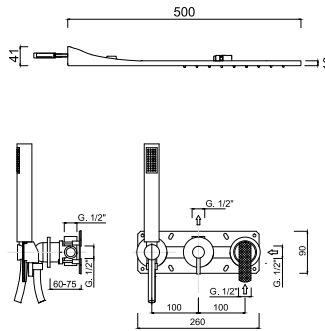

5888DL

Set doccia incasso monocomando, deviatore a rotazione, kit duplex, soffione Inox a parete.

Built-in single-lever shower set, rotation diverter, shower kit, wall-mounted stainless steel shower head.

Ensemble de douche à encastrer, monocommande, inverseur rotatif, kit de douche, pomme de douche murale en inox.

UP-Einhebeluschset, Drehumsteller, Duschset, Wandduschkopf aus Edelstahl.

Ensemble de douche à encastrer, monocommande, inverseur rotatif, kit de douche, pomme de douche murale en inox.

Встраиваемый однорычажный душевой набор, поворотный переключатель, душевой набор, настенная душевая лейка из нержавеющей стали.

Articolo	Note	CROMO	NO	NKO	BROP - GF - CRN	O - OSP
5888DL						

5301

Parte incasso GGBOX 5301, deviatore a rotazione, predisposizione kit doccia, 1 uscita libera

GGBOX 5301 built-in part, rotation diverter, shower kit housing, 1 free outlet

GGBOX 5301 partie encastrable, inverseur de rotation, préparation de douche, 1 sortie libre

GGBOX 5301 UP-Teil, Drehumsteller, Duschvorbereitung, 1 freier Ausgänge

GGBOX 5301 elemento empotrado, desviador de rotación, preparación de ducha, 1 salida libre

GGBOX 5301 встраиваемая часть, поворотный переключатель, вывод воды на ручной душ, 1 дополнительный вывод воды

Articolo	Note	CROMO	NO	NKO	BROP - GF - CRN	O - OSP
5301						

5888DLEP

Parte esterna Set doccia incasso monocomando, deviatore a rotazione, kit duplex, soffione Inox a parete.

External part built-in single-lever shower set, rotation diverter, shower kit, wall-mounted stainless steel shower head.

Ensemble de douche monocommande à encastrer partie extérieure, inverseur rotatif, kit de douche, pomme de douche murale en acier inoxydable.

Außenteil-UP-Einhebeluschset, Drehumsteller, Duschset, Wandduschkopf aus Edelstahl.

Conjunto de ducha monomando de empotrar parte exterior, desviador de rotación, kit de ducha, rociador de pared de acero inoxidable.

Наружная часть: встраиваемый однорычажный душевой набор, поворотный переключатель, душевой набор, настенный верхний душ из нержавеющей стали.

Articolo	Note	CROMO	NO	NKO	BROP - GF - CRN	O - OSP
5888DLEP