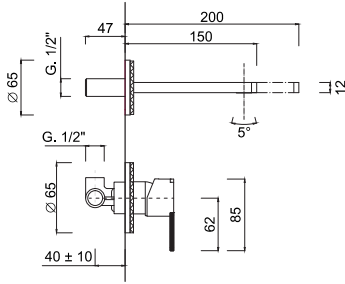

5825-20DL

Monocomando lavabo a muro, senza scarico.

Wall mounted basin set, without pop-up waste.

Mélangeur lavabo mural, sans vidage.

Einhebel-Waschtischmischer Wandmontage, ohne Ablaufgarnitur.

Lavabo de pared, sin desagüe.

Комплект настенного монтажа для раковины, без донного клапана.

Articolo	Note	CROMO	NO	NKO	BROP - GF - CRN	O - OSP
5825-20DL	20cm					
5825-15DL	15cm					

5290

Parte incasso monocomando lavabo a muro, cartuccia Ø 35

Built-in part for single-lever wall-mounted basin mixer, cartridge Ø 35

Partie encastrable pour mitigeur de lavabo mural, cartouche Ø 35

UP-Teil für Einhebel-Wandwaschtischmischer, Kartusche Ø 35

Pieza de empotrar para mezclador monomando de pared para lavabo, cartucho Ø 35

Встраиваемая часть однорычажного настенного смесителя для раковины, картридж Ø 35

Articolo	Note	CROMO	NO	NKO	BROP - GF - CRN	O - OSP
5290						

5825-20DLEP

Parte esterna Monocomando lavabo a muro, senza scarico

External part of wall-mounted single-lever basin mixer, without waste

Partie extérieure du mitigeur de lavabo mural, sans vidage

Außenteil für Wandmontierte Einhand-Waschtischbatterie, ohne Ablaufgarnitur

Parte exterior del mezclador monomando de pared para lavabo, sin desagüe

Внешняя часть смесителя для раковины, настенного, однорычажного, без сливного крана

Articolo	Note	CROMO	NO	NKO	BROP - GF - CRN	O - OSP
5825-20DLEP	20cm					
5825-20DLEP	15cm