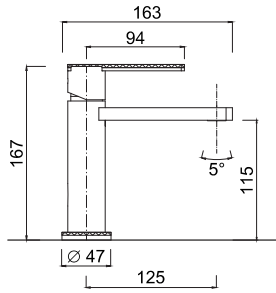

5805/SCDL

Monocomando lavabo, senza scarico.

Single lever mixer without pop-up waste
Mitigeur lavabo sans vidage
Einhebel-Waschtischmischer, ohne Ablaufgarnitur
Mezclador monomando de lavabo, sin desagüe.
Однорычажный смеситель для раковины, без донного клапана

Articolo	Note	CROMO	NO	NKO	BROP - GF - CRN	O - OSP
5805/SCDL	SC					
5805ADL	A