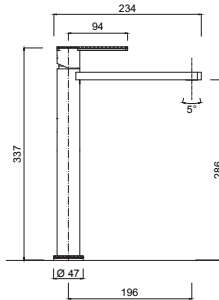

5839/SCDL

Monocomando lavabo alto, bocca lunga, senza scarico.

High single-lever basin mixer, long spout, without waste.
Mitigeur de lavabo haut, bec long, sans vidage.
Hoher Einhebel-Waschtischmischer, langer Auslauf, ohne Ablaufgarnitur.
Mezclador monomando alto de lavabo, caño largo, sin desagüe.
Высокий однорычажный смеситель для раковины, длинный излив, без сливного гарнитура.

Articolo	Note	CROMO	NO	NKO	BROP - GF - CRN	O - OSP
5839/SCDL	SC