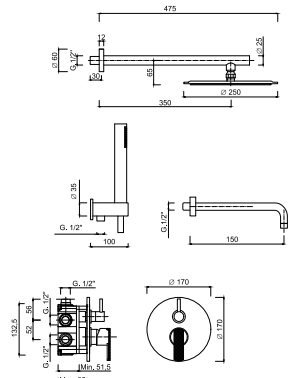

5870DL

Set doccia incasso monocomando con deviatore a rotazione, kit duplex, bocca parete, braccio parete, soffione Inox Ø 250.
Built-in single-lever shower set with rotating diverter, shower kit, wall spout, wall arm, stainless steel shower head Ø 250.
Ensemble de douche à encastrer avec inverseur rotatif, kit de douche, bec mural, bras mural, pomme de douche inox Ø 250.
UP-Einhandbrausegarnitur mit drehbarem Umsteller, Brauseset, Wandauslauf, Wandarm, Duschkopf aus Edelstahl Ø 250.
Conjunto de ducha monomando encastrable con desviador giratorio, kit de ducha, caño de pared, brazo de pared, rociador de acero inoxidable Ø 250.
Встраиваемый однорычажный душевой набор с поворотным переключателем, душевой набор, настенный излив, настенный кронштейн, верхний душ из нержавеющей стали Ø 250.

Articolo	Note	CROMO	NO	NKO	BROP - GF - CRN	O - OSP
5870DL						

5286

Parte incasso GGBOX 5286 con deviatore a rotazione 3 uscite
GGBOX 5286 built-in part, with rotating diverter, 3 outlets
GGBOX 5286 partie encastrable, avec inverseur rotatif, 3 sorties
GGBOX 5286 UP-Teil, mit Drehumsteller, 3 Ausgänge
GGBOX 5286 pieza de empotrar, con desviador giratorio, 3 salidas
GGBOX 5286 встраиваемая часть, с поворотным переключателем, 3 выхода

Articolo	Note	CROMO	NO	NKO	BROP - GF - CRN	O - OSP
5286						

5870DLEP

Parte esterna Set doccia incasso monocomando con deviatore a rotazione, kit duplex, bocca parete, braccio parete, soffione Inox Ø 250.
External part for built-in single-lever shower set with rotating diverter, shower kit, wall spout, wall arm, stainless steel shower head Ø 250.
Partie extérieure d'un ensemble de douche monocommande à encastrer avec inverseur rotatif, kit de douche, bec mural, bras mural, pomme de douche inox Ø 250.
Außenteil für UP-Einhandbrausegarnitur mit drehbarem Umsteller, Brauseset, Wandauslauf, Wandarm, Duschkopf aus Edelstahl Ø 250.
Conjunto de ducha monomando de empotrar parte exterior con desviador giratorio, kit de ducha, caño de pared, brazo de pared, rociador de acero inoxidable Ø 250.
Внешняя часть встраиваемого однорычажного душевого набора с поворотным переключателем, душевой набор, настенный излив, настенный кронштейн, верхний душ из нержавеющей стали Ø 250.

Articolo	Note	CROMO	NO	NKO	BROP - GF - CRN	O - OSP
5870DLEP