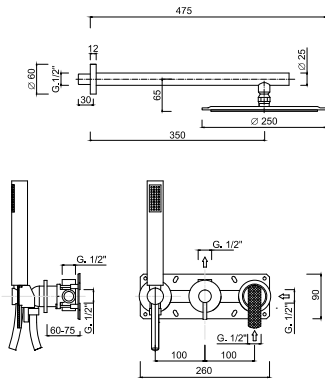

5886DL

Set doccia incasso monocomando, deviatore a rotazione, kit duplex, braccio parete, soffione Inox Ø 250.

Single-lever built-in shower set, rotation diverter, shower kit, wall arm, Ø 250 stainless steel shower head.

Ensemble de douche à encastrer monocommande, inverseur rotatif, kit de douche, bras mural, pomme de douche inox Ø 250.

Einhebel-UP-Brausegarnitur, Drehumsteller, Duschset, Wandarm, Duschkopf aus Edelstahl Ø 250.

Ensemble de douche à encastrer monocommande, inverseur rotatif, kit de douche, bras mural, pomme de douche inox Ø 250.

Встраиваемый душевой набор однорычажный, поворотный переключатель, душевой набор, настенный кронштейн, верхний душ из нержавеющей стали Ø 250.

Articolo	Note	CROMO	NO	NKO	BROP - GF - CRN	O - OSP
5886DL						

5301

Parte incasso GGBOX 5301, deviatore a rotazione, predisposizione kit doccia, 1 uscita libera

GGBOX 5301 built-in part, rotation diverter, shower kit housing, 1 free outlet

GGBOX 5301 partie encastrable, inverseur de rotation, préparation de douche, 1 sortie libre

GGBOX 5301 UP-Teil, Drehumsteller, Duschvorbereitung, 1 freier Ausgänge

GGBOX 5301 elemento empotrado, desviador de rotación, preparación de ducha, 1 salida libre

GGBOX 5301 встраиваемая часть, поворотный переключатель, вывод воды на ручной душ, 1 дополнительный вывод воды

Articolo	Note	CROMO	NO	NKO	BROP - GF - CRN	O - OSP
5301						

5886DLEP

Parte esterna Set doccia incasso monocomando, deviatore a rotazione, kit duplex, braccio parete, soffione Inox Ø 250.

External part single-lever built-in shower set, rotation diverter, shower kit, wall arm, stainless steel shower head Ø 250.

Partie extérieure mitigeur de douche à encastrer, inverseur rotatif, kit de douche, bras mural, pomme de douche inox Ø 250.

Einhebel-UPbrauset für den Außenteil, Drehumsteller, Brauseset, Wandarm, Duschkopf aus Edelstahl Ø 250.

Parte exterior del conjunto monomando de ducha empotrado, desviador de rotación, kit de ducha, brazo de pared, rociador de acero inoxidable Ø 250.

Однорычажный встраиваемый душевой набор для наружной части, поворотный переключатель, душевой набор, настенный кронштейн, верхний душ из нержавеющей стали Ø 250.

Articolo	Note	CROMO	NO	NKO	BROP - GF - CRN	O - OSP
5886DLEP