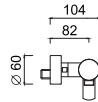

5808DL

Monocomando doccia esterno.
External single-lever shower mixer.
Mitigeur pour douche externe.
Aufputz- Einhebelbatterie.
Monomando ducha externo.
Однорычажный смеситель внешнего монтажа для душа.

Articolo	Note	CROMO	NO	NKO	BROP - GF - CRN	O - OSP
58208DL