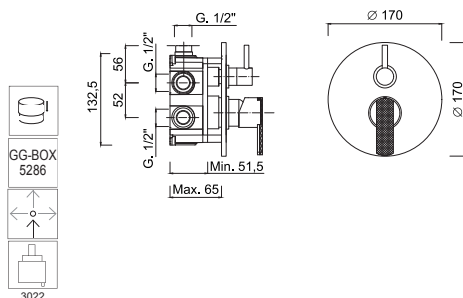

5864-3DL

Monocomando doccia incasso con deviatore a rotazione 3 uscite
Built-in single-lever shower mixer with rotating diverter, 3 outlets
Mitigeur de douche à encastrer avec inverseur rotatif, 3 sorties
UP-Einhebel-Brausemischer mit drehbarem Umsteller, 3 Ausgänge
Mezclador monomando de ducha empotrado con desviador giratorio, 3 salidas
Смеситель для душа встраиваемый однорычажный с поворотным переключателем, 3 выхода

Articolo	Note	CROMO	NO	NKO	BROP - GF - CRN	O - OSP
5864-3DL						

5286

Parte incasso GGBOX 5286 con deviatore a rotazione 3 uscite

GGBOX 5286 built-in part, with rotating diverter, 3 outlets
GGBOX 5286 partie encastrable, avec inverseur rotatif, 3 sorties
GGBOX 5286 UP-Teil, mit Drehumsteller, 3 Ausgänge
GGBOX 5286 pieza de empotrar, con desviador giratorio, 3 salidas
GGBOX 5286 встраиваемая часть, с поворотным переключателем, 3 выхода

Articolo	Note	CROMO	NO	NKO	BROP - GF - CRN	O - OSP
5286						

5864-3DLEP

Parte esterna Monocomando doccia incasso con deviatore a rotazione 3 uscite

External part for built-in single-lever shower mixer, with rotating diverter, 3 outlets
Partie extérieure pour mitigeur de douche à encastrer, avec inverseur rotatif, 3 sorties
Außenteil für UP-Einhand-Brausemischer, mit drehbarem Umsteller, 3 Ausgänge
Parte exterior para monomando de ducha empotrado, con desviador giratorio, 3 salidas
Внешняя часть однорычажного смесителя для душа скрытого монтажа, с поворотным переключателем, 3 выпуска

Articolo	Note	CROMO	NO	NKO	BROP - GF - CRN	O - OSP
5864-3DLEP