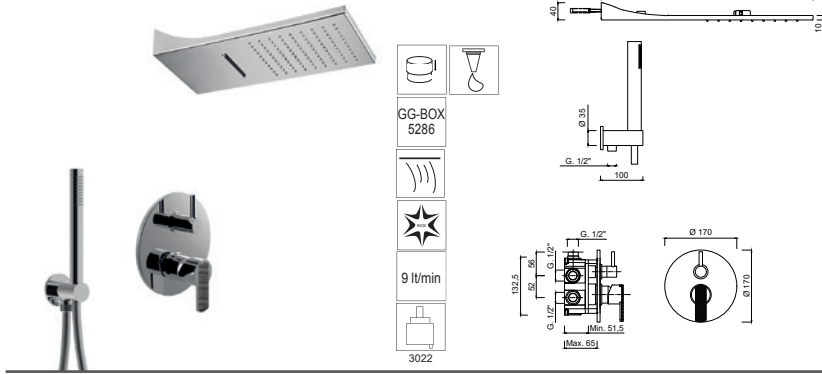

5871DL

Set doccia incasso monocomando con deviatore a rotazione, kit duplex, soffione parete pioggia/cascata.

Built-in single-lever shower set with rotating diverter, shower kit, wall-mounted shower head with rain/waterfall functions.

Ensemble de douche à encastrer avec inverseur rotatif, kit de douche, pomme de douche murale avec fonctions pluie/cascade.

UP-Einhebel-Duschset mit drehbarem Umsteller, Duschset, Wandduschkopf mit Regen-/Wasserfallfunktion.

Conjunto de ducha monomando encastrable con desviador giratorio, kit de ducha, rociador de pared con función lluvia/cascada.

Встроенный однорычажный душевой набор с поворотным переключателем, душевой набор, верхний душ с функцией дождя/водопада.

Articolo	Note	CROMO	NO	NKO	BROP - GF - CRN	O - OSP
5871DL						

5286

Parte incasso GGBOX 5286 con deviatore a rotazione 3 uscite

GGBOX 5286 built-in part, with rotating diverter, 3 outlets

GGBOX 5286 partie encastrable, avec inverseur rotatif, 3 sorties

GGBOX 5286 UP-Teil, mit Drehumsteller, 3 Ausgänge

GGBOX 5286 pieza de empotrar, con desviador giratorio, 3 salidas

GGBOX 5286 встраиваемая часть, с поворотным переключателем, 3 выхода

Articolo	Note	CROMO	NO	NKO	BROP - GF - CRN	O - OSP
5286						

5871DLEP

Parte esterna Set doccia incasso monocomando con deviatore a rotazione, kit duplex, soffione parete pioggia/cascata.

External parts built-in shower mixer set with rotating diverter, shower kit, wall-mounted shower head with rain/waterfall functions.

Parties extérieures mitigeur de douche à encastrer avec inverseur rotatif, kit de douche, pomme de douche murale avec fonctions pluie/cascade.

Außenteile-UP-Brausebatterie-Set mit drehbarem Umsteller, Duschset, Wandduschkopf mit Regen-/Wasserfallfunktion.