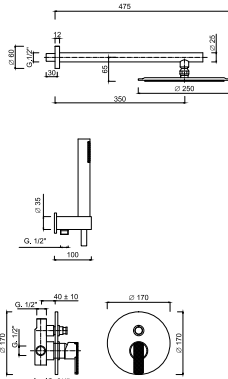

5879DL

Set doccia incasso monocomando, deviatore a pulsante, kit duplex, braccio parete, soffione Inox Ø 250

Built-in single-lever shower set with push-button diverter, shower kit, wall arm, Ø 250 stainless steel shower head.

Ensemble de douche à encastrer avec inverseur à bouton-poussoir, kit de douche, bras mural, pomme de douche inox Ø 250.

UP-Einhebel-Duschset mit Druckknopf-Umsteller, Duschset, Wandarm, Duschkopf aus Edelstahl Ø 250.

Conjunto de ducha monomando encastrable con desviador mediante pulsador, kit de ducha, brazo de pared, rociador de acero inoxidable Ø 250.

Встраиваемый однорычажный душевой набор с кнопочным переключателем, душевой набор, настенный кронштейн, душевая головка из нержавеющей стали Ø 250.

Articolo	Note	CROMO	NO	NKO	BROP - GF - CRN	O - OSP
5879DL						

5287

Parte incasso per doccia incasso con deviatore a pulsante, cartuccia Ø 35

Built-in part for shower mixer with push-button diverter, Ø 35 cartridge

Partie à encastrer pour mitigeur de douche avec inverseur à bouton-poussoir, cartouche Ø 35

UP-Teil für Brausebatterie mit Druckknopf-Umsteller, Kartusche Ø 35

Pieza empotrable para mezclador de ducha con desviador pulsador, cartucho Ø 35

Встраиваемая часть для смесителя для душа с кнопочным переключателем, картридж Ø 35

Articolo	Note	CROMO	NO	NKO	BROP - GF - CRN	O - OSP
5287						

5879DLEP

Parte esterna Set doccia incasso monocomando, deviatore a pulsante, kit duplex, braccio parete, soffione Inox Ø 250

External part for built-in single-lever shower set with push-button diverter, shower kit, wall arm, Ø 250 stainless steel shower head.

Partie extérieure du set de douche à encastrer avec inverseur à bouton-poussoir, kit de douche, bras mural, pomme de douche inox Ø 250.

Außenteil der UP-Einhebel-Duschset mit Druckknopf-Umsteller, Duschset, Wandarm, Duschkopf aus Edelstahl Ø 250.

Parte exterior del conjunto de ducha monomando encastrable con desviador mediante pulsador, kit de ducha, brazo de pared, rociador de acero inoxidable Ø 250.

Внешняя часть встраиваемого однорычажного душевого набор с кнопочным переключателем, душевой набор, настенный кронштейн, душевая головка из нержавеющей стали Ø 250.

Articolo	Note	CROMO	NO	NKO	BROP - GF - CRN	O - OSP
5879DLEP						

5867DL