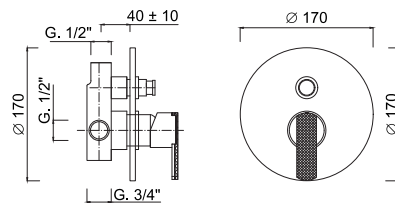

5863DL

Monocomando doccia incasso deviatore a pulsante.

Built-in single-lever shower mixer with push-button diverter.

Mitigeur de douche à encastrer avec inverseur à bouton-poussoir.

UP-Einhand-Brausemischer mit Druckknopf-Umsteller.

Mezclador monomando de ducha empotrado con desviador mediante pulsador.

Встраиваемый однорычажный смеситель для душа с кнопочным переключателем.

Articolo	Note	CROMO	NO	NKO	BROP - GF - CRN	O - OSP
5863DL						

5287

Parte incasso per doccia incasso con deviatore a pulsante, cartuccia Ø 35

Built-in part for shower mixer, with push-button diverter, Ø 35 cartridge

Partie à encastrer pour mitigeur de douche, avec inverseur à bouton-poussoir, cartouche Ø 35

UP-Teil für Brausebatterie, mit Druckknopf-Umsteller, Kartusche Ø 35

Pieza empotrable para monomando de ducha, con desviador pulsador, cartucho Ø 35

Встраиваемая часть для смесителя для душа, с кнопочным переключателем, картридж Ø 35

Articolo	Note	CROMO	NO	NKO	BROP - GF - CRN	O - OSP
5287						

5863DLEP

Parte esterna Monocomando doccia incasso deviatore a pulsante.

External part for built-in single-lever shower mixer with push-button diverter.

Partie extérieure pour mitigeur de douche à encastrer avec inverseur à bouton-poussoir.

Außenteil für UP-Einhand-Brausebatterie mit Druckknopf-Umsteller.

Parte exterior para mezclador monomando de ducha empotrado con desviador mediante pulsador.

Внешняя часть для встраиваемого однорычажного смесителя для душа с кнопочным переключателем.

Articolo	Note	CROMO	NO	NKO	BROP - GF - CRN	O - OSP
5863DLEP