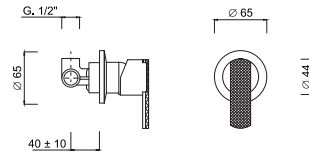

5815D/1DL

Monocomando doccia incasso con rosone piccolo

Built-in single-lever shower mixer with small rosette

Mitigeur de douche à encastrer avec petite rosace

UP-Einhebel-Brausemischer mit kleiner Rosette

Mezclador monomando de ducha empotrado con rosetón pequeño

Встраиваемый однорычажный смеситель для душа с маленькой розеткой

Articolo	Note	CROMO	NO	NKO	BROP - GF - CRN	O - OSP
5815D/1DL						

5284

Parte incasso monocomando doccia incasso, cartuccia Ø 35

Built-in part for single lever shower mixer, Ø 35 cartridge

Pièce intégrée pour mitigeur de douche monocommande, cartouche Ø 35

UP-Teil für Einhebel-Brausemischer, Kartusche Ø 35

Pieza empotrable para mezclador de ducha empotrado, cartucho Ø 35

Встраиваемая часть для однорычажного смесителя для душа, картридж Ø 35

Articolo	Note	CROMO	NO	NKO	BROP - GF - CRN	O - OSP
5284						

5815D/1DLEP

Parte esterna monocomando doccia incasso con rosone piccolo

External part for built-in single-lever shower mixer with small rosette

Partie extérieure pour mitigeur de douche à encastrer avec petite rosace

Außenteil für UP-Einhand-Brausemischer mit kleiner Rosette

Parte exterior para mezclador monomando de ducha empotrado con rosetón pequeño

Внешняя часть для встраиваемого однорычажного смесителя для душа с маленькой розеткой

Articolo	Note	CROMO	NO	NKO	BROP - GF - CRN	O - OSP
5815D/1DLEP