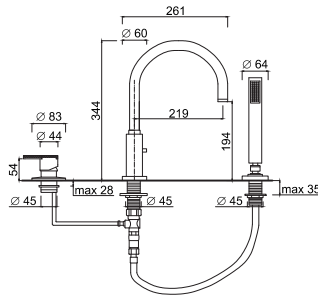

5865BDDL

Monocomando bordo vasca 3 fori, bocca con deviatore.
3-hole single-lever mixer deck-mounted for bath's border, spout with diverter.
Mélangeur à 3 trous, bec avec déviateur.
3-Loch Wannenmischer, Auslauf mit Umstellung.
Monomando baño sobre repisa con 3 agujeros, caño con desviación.
Однорычажный смеситель на борт ванны на 3 отверстия, излив с дивертером.

Articolo	Note	CROMO	NO	NKO	BROP - GF - CRN	O - OSP
5865BDDL						

5892DL