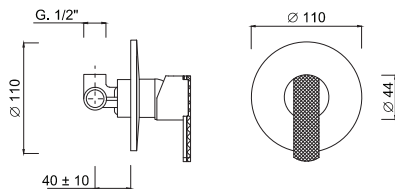

5815DDL

Monocomando doccia incasso.

Built-in shower mixer.

Mitigeur de douche encastrable.

UP-Einhanduschbatterie.

Mezclador de ducha empotrado.

Смеситель для душа встраиваемый.

Articolo	Note	CROMO	NO	NKO	BROP - GF - CRN	O - OSP
5815DDL						

5284

Parte incasso monocomando doccia incasso, cartuccia Ø 35

Built-in part for single lever shower mixer, Ø 35 cartridge

Pièce intégrée pour mitigeur de douche monocommande, cartouche Ø 35

UP-Teil für Einhebel-Brausemischer, Kartusche Ø 35

Pieza empotrable para mezclador de ducha empotrado, cartucho Ø 35

Встраиваемая часть для однорычажного смесителя для душа, картридж Ø 35

Articolo	Note	CROMO	NO	NKO	BROP - GF - CRN	O - OSP
5284						

5815DDLEP

Parte esterna monocomando doccia incasso.

External parts for single lever shower mixer.

Partie externe pour mitigeur de douche encastré.

Außenteil für UP-Einhanduschbatterie.

Piezas externas para mezclador monomando de ducha.

Встроенный однорычажный душ снаружи.

Articolo	Note	CROMO	NO	NKO	BROP - GF - CRN	O - OSP
5815DDLEP