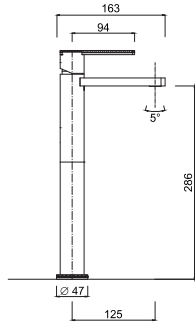

Articolo	Note	CROMO	NO	NKO	BROP - GF - CRN	O - OSP
5805/SCDL	SC					
5805ADL	A					

5811/SCDL

Monocomando lavabo con prolunga, senza scarico.

Single-lever basin mixer with extension, without waste
Mitigeur de lavabo avec rallonge, sans vidage
Einhebel-Waschtischmischer mit Verlängerung, ohne Ablaufgarnitur
Mezclador monomando de lavabo con extensión, sin desagüe
Однорычажный смеситель для раковины удлиненный, без донного клапана.