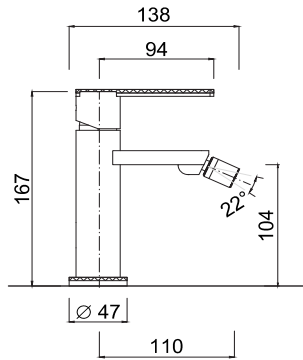

5807/SCDL

Monocomando bidet, senza scarico.
Bidet mixer, without waste.
Mitigeur de bidet, sans vidage.
Bidetmischer, ohne Ablaufgarnitur.
Mezclador de bidé, sin desagüe.
Смеситель для биде, без донного клапана

Articolo	Note	CROMO	NO	NKO	BROP - GF - CRN	O - OSP
5807/SCDL						
5807ADL