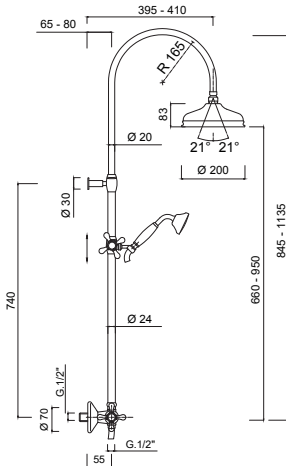

8229WC-SPA

Colonna doccia esterna termostatica, deviatore incorporato, set doccia, soffione ottone Ø 200.
Thermostatic external shower column, integrated diverter, shower set, Ø 200 brass shower head.
Colonne de douche extérieure thermostatique, inverseur intégré, set de douche, pomme de douche en laiton Ø 200.
Thermostatische externe Duschsäule, integrierter Umsteller, Duschset, Duschkopf aus Messing Ø 200.
Columna de ducha exterior termostática, desviador integrado, set de ducha, rociador de latón Ø 200.
Термостатическая внешняя душевая колонна, встроенный переключатель, душевой набор, душевая насадка из нержавеющей латуни Ø 200.

Articolo	Note	CROMO	NO	BR	O
8229WC-SPA					
8229WC-SPR					
8229WC-SPRCE					
8229WC-SPR/S					
8229WC-SLN					

8276