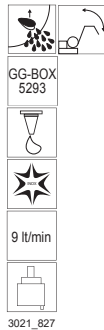

Set doccia incasso termostatico con deviatore a rotazione, kit duplex, soffione Inox incasso a molle Ø 340.

Built-in thermostatic shower set with rotating diverter, shower kit, built-in stainless steel shower head with spring fixing Ø 340.

Built-in thermostatic shower set with rotating diverter, shower kit, built-in stainless steel shower head with spring fixing Ø 340.

Einbau-Thermostat-Duschset mit drehbarem Umsteller, Duschset, eingebauter Duschkopf aus Edelstahl mit Federbefestigung Ø 340.

Conjunto de ducha termostático empotrable con desviador giratorio, kit de ducha, rociador de ducha empotrado de acero inoxidable con fijación por resorte Ø 340.

Встроенный термостатический душевой набор с поворотным переключателем, душевой набор, встроенная душевая насадка из нержавеющей стали с пружинным креплением Ø 340.

Articolo	Note	CROMO	BO - NO	NKO	BROP - GF	O
8278/83						

5293

Parte incasso termostatica GGBOX 5293 con deviatore a rotazione, predisposizione duplex, 1 uscita libera

GGBOX 5293 - Thermostatic built-in part with rotating diverter, predisposition for shower kit, 1 free outlet

GGBOX 5293 - Partie encastrable thermostatique avec inverseur rotatif, prédisposition pour kit de douche, 1 sortie libre

GGBOX 5293 - Thermostat-UP-Teil mit drehbarem Umsteller, Vorbereitung für Duschset, 1 freier Auslass

GGBOX 5293 - Elemento termostático de empotrar con desviador giratorio, predisposición para kit de ducha, 1 salida libre

GGBOX 5293 - Термостатический встраиваемый элемент с поворотным переключателем, возможность установки душевого комплекта, 1 свободный выпуск

Articolo	Note	CROMO	BO - NO	NKO	BROP - GF	O
5293						

8278/83EP

Parte esterna Set doccia incasso termostatico, deviatore a rotazione, kit duplex, soffione Inox a parete.

External part for built-in thermostatic shower set, rotation diverter, shower kit, wall-mounted stainless steel shower head.

Partie extérieure pour ensemble de douche thermostatique à encastrer, inverseur de rotation, kit de douche, pomme de douche murale en acier inoxydable.

Außenteil für Einbau-Thermostat-Duschset, Rotationsumsteller, Duschset, Wandduschkopf aus Edelstahl.

Parte exterior para set de ducha termostático de empotrar, desviador de rotación, kit de ducha, rociador de pared de acero inoxidable.

Внешняя часть для встроенного термостатического душевого набора, поворотного переключателя, душевого набора, настенной душевой лейки из нержавеющей стали.

Articolo	Note	CROMO	BO - NO	NKO	BROP - GF	O
8278/83EP