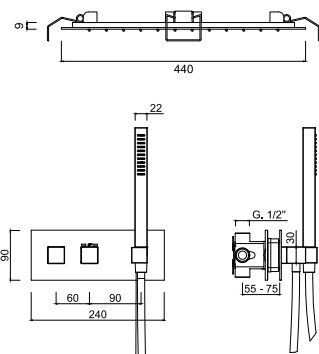

Set doccia incasso termostatico con deviatore a rotazione, kit duplex, soffione incasso a molle pioggia/laminare 440x440.

Built-in thermostatic shower set with rotating diverter, shower kit, built-in shower head with spring fixing, rain/laminar functions 440x440.

Ensemble de douche thermostatique à encastrer avec inverseur rotatif, kit de douche, pomme de douche à encastrer avec fixation par ressort, fonctions pluie/laminaire 440x440.

Conjunto de ducha termostático de empotrar con desviador giratorio, kit de ducha, rociador de empotrar con fijación a muelle, funciones lluvia/laminar 440x440.

Conjunto de ducha termostático de empotrar con desviador giratorio, kit de ducha, rociador de empotrar con fijación a muelle, funciones lluvia/laminar 440x440.

Встроенный термостатический душевой набор с поворотным переключателем, душевой набор, встроенная душевая насадка с пружинным креплением, функции дождя/ламинара 440x440.

Articolo	Note	CROMO	BO - NO	NKO	GF	O
8273/89						

5294

Parte incasso termostatico GGBOX 5294 con deviatore a rotazione, predisposizione duplex, 2 uscite libere

GGBOX 5294 - Thermostatic built-in part with rotating diverter, duplex predisposition, 2 free outlets

GGBOX 5294 - Thermostatic built-in part with rotating diverter, duplex predisposition, 2 free outlets

GGBOX 5294 - Thermostatischer UP-Teil mit drehbarem Umsteller, Duplex-Vorbereitung, 2 freie Ausgänge

GGBOX 5294 - Empotrable termostático con desviador giratorio, predisposición dúplex, 2 salidas libres

GGBOX 5294 - Empotrable termostático con desviador giratorio, predisposición dúplex, 2 salidas libres

Articolo	Note	CROMO	BO - NO	NKO	GF	O
5294						

8273/89EP

Parte esterna Set doccia incasso termostatico con deviatore a rotazione, kit duplex, soffione incasso a molle pioggia/laminare 440x440.

External part for built-in thermostatic shower set with rotation diverter, shower kit, built-in shower head with spring fixing, rain/laminar functions 440x440.

External part for built-in thermostatic shower set with rotation diverter, shower kit, built-in shower head with spring fixing, rain/laminar functions 440x440.

Außenteil für Einbau-Thermostat-Duschset mit Rotationsumsteller, Duschset, Einbau-Duschkopf mit Federbefestigung, Regen-/Laminarfunktionen 440x440.

Parte exterior para set de ducha termostático de empotrar con desviador de rotación, kit de ducha, rociador de empotrar con fijación por muelle, funciones lluvia/laminar 440x440.

Внешняя часть для встроенного термостатического душевого набора с поворотным переключателем, душевой комплект, встроенная душевая насадка с пружинным креплением, функции дождя/ламинара 440x440.

Articolo	Note	CROMO	BO - NO	NKO	GF	O
8273/89EP