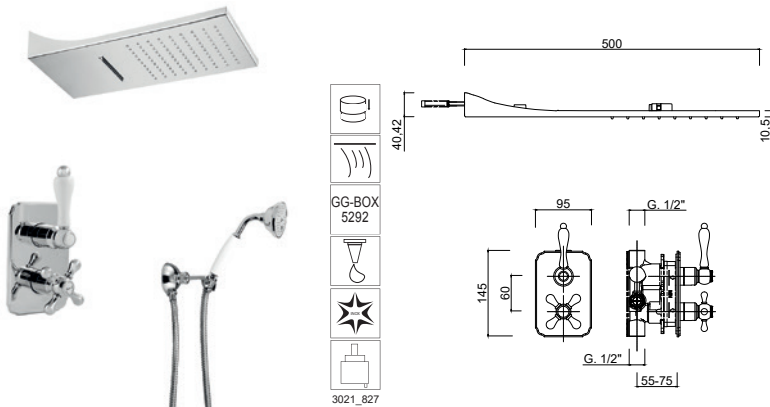

GGBOX 5291 - Thermostatic built-in part with 2 outlet rotary diverter.

GGBOX 5291 - Partie thermostatique à encastrer avec inverseur rotatif 2 sorties.

GGBOX 5291 - Thermostatischer UP-Teil mit 2-Auslass-Drehumsteller.

GGBOX 5291 - Pieza termostática de empotrar con desviador rotativo de 2 salidas.

GGBOX 5291 - Термостатический встраиваемый элемент с поворотным переключателем на 2 выхода.

Articolo	Note	CROMO	NO	BR	O
5285					

8282/67EP

Parte esterna Set doccia incasso termostatico con deviatore a rotazione, kit duplex, braccio parete, soffione ottone Ø 200.

External part for thermostatic built-in shower set with rotation diverter, shower kit, wall arm, brass shower head, Ø 200.

Partie extérieure pour ensemble de douche thermostatique à encastrer avec inverseur rotatif, kit de douche, bras mural, pomme de douche en laiton, Ø 200.

Außenteil für thermostatisches Einbau-Duschset mit Rotationsumsteller, Duschset, Wandarm, Duschkopf aus Messing, Ø 200.

Внешняя часть термостатического встраиваемого душевого набора с поворотным переключателем, душевой комплект, настенный кронштейн, душевая головка из латуни, Ø 200.

Внешняя часть термостатического встраиваемого душевого набора с поворотным переключателем, душевой комплект, настенный кронштейн, душевая головка из латуни, Ø 200.

Articolo	Note	CROMO	NO	BR	O
8282/67EP					

8283/71