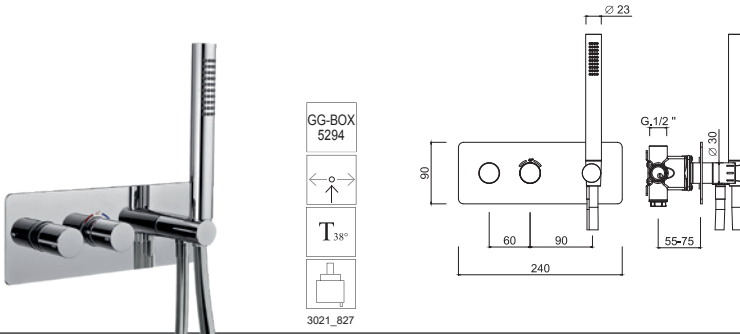

8279

Termostatico doccia incasso con deviatore a rotazione, kit duplex integrato, 2 uscite libere.

Built-in thermostatic shower mixer with rotary diverter, integrated shower kit, 2 free outlets

Built-in thermostatic shower mixer with rotary diverter, integrated shower kit, 2 free outlets

Einbau-Thermostat-Brausemischer mit Drehumsteller, integriertem Brauseset, 2 freie Auslässe

Mezclador termostático de ducha empotrable con desviador giratorio, kit de ducha integrado, 2 salidas libres

Mezclador termostático de ducha empotrable con desviador giratorio, kit de ducha integrado, 2 salidas libres

Articolo	Note	CROMO	BO - NO	NKO	BROP - GF	O
8279						

5294

Parte incasso termostatico GGBOX 5294 con deviatore a rotazione, predisposizione duplex, 2 uscite libere.

GGBOX 5294 - Thermostatic built-in part with rotating diverter, duplex predisposition, 2 free outlets

GGBOX 5294 - Thermostatischer UP-Teil mit drehbarem Umsteller, Duplex-Vorbereitung, 2 freie Ausgänge

GGBOX 5294 - Empotrable termostático con desviador giratorio, predisposición dúplex, 2 salidas libres

GGBOX 5294 - Elemento termostático de empotrar con desviador giratorio, predisposición para kit de ducha, 2 salida libre

GGBOX 5294 - Термостатический встраиваемый элемент с поворотным переключателем, возможность установки душевого комплекта, 2 свободный выпуск

Articolo	Note	CROMO	BO - NO	NKO	BROP - GF	O
5285						

8279EP

Parte esterna termostatico doccia incasso con deviatore a rotazione, kit duplex integrato, 2 uscite libere.

External part for built-in thermostatic shower mixer with rotary diverter, integrated shower kit, 2 free outlets

Partie extérieure pour mitigeur thermostatique de douche à encastrer avec inverseur rotatif, kit de douche intégré, 2 sorties libres

Außenteil für Einbau-Thermostat-Brausemischer mit Drehumsteller, integriertem Brauseset, 2 freie Auslässe

Parte exterior para mezclador termostático de ducha empotrable con desviador giratorio, kit de ducha integrado, 2 salidas libres

External part for built-in thermostatic shower mixer with rotation diverter, integrated shower kit, 2 free outlets

Articolo	Note	CROMO	BO - NO	NKO	BROP - GF	O
8279EP						

8270