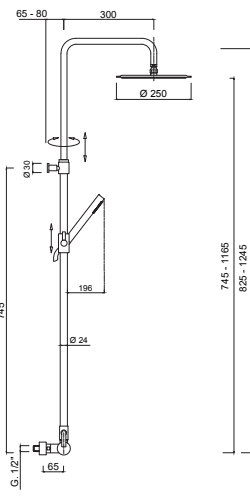

8283/84

3021_827

Set doccia incasso termostatico con deviatore a rotazione, kit duplex, soffione incasso a molle pioggia/laminare Ø 440.

Built-in thermostatic shower set with rotating diverter, shower kit, built-in shower head with spring fixing, rain/laminar functions Ø 440.

Ensemble de douche thermostatique à encastrer avec inverseur rotatif, kit de douche, pomme de douche à encastrer avec fixation par ressort, fonctions pluie/laminare Ø 440.

Conjunto de ducha termostático de empotrar con desviador giratorio, kit de ducha, rociador de empotrar con fijación a muelle, funciones lluvia/laminar Ø 440.

Conjunto de ducha termostático de empotrar con desviador giratorio, kit de ducha, rociador de empotrar con fijación a muelle, funciones lluvia/laminar Ø 440.

Встроенный термостатический душевой набор с поворотным переключателем, душевой набор, встроенная душевая насадка с пружинным креплением, функции дождя/ламинара Ø 440.

Articolo	Note	CROMO	NO	BR	O
8283/84					

5292

Parte incasso termostatico GGBOX 5291 con deviatore a rotazione 2 uscite.

GGBOX 5291 - Thermostatic built-in part with 2 outlet rotary diverter.

GGBOX 5291 - Partie thermostatique à encastrer avec inverseur rotatif 2 sorties.

GGBOX 5291 - Thermostatischer UP-Teil mit 2-Auslass-Drehumsteller.

GGBOX 5291 - Pieza termostática de empotrar con desviador rotativo de 2 salidas.

GGBOX 5291 - Термостатический встраиваемый элемент с поворотным переключателем на 2 выхода.

Articolo	Note	CROMO	NO	BR	O
5291					

8283/84EP

Parte esterna Set doccia incasso termostatico con deviatore a rotazione, kit duplex, braccio parete, soffione Inox Ø 250.

External parts for thermostatic built-in shower set with rotating diverter, shower kit, wall arm, Ø 250 stainless steel shower head.