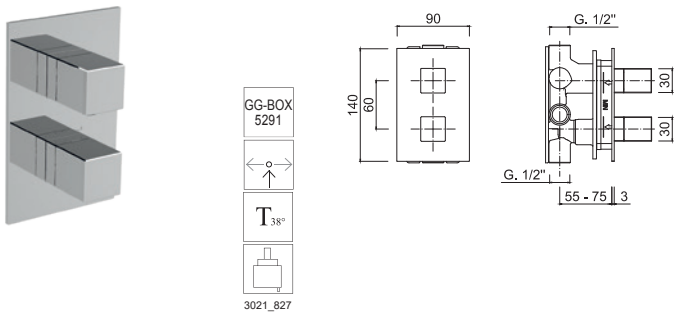

Termostatico incasso con deviatore a rotazione 2 uscite.

Built-in thermostatic mixer with 2-way rotary diverter.

Mitigeur thermostatique à encastrer avec inverseur rotatif 2 voies.

Einbau-Therostatmischer mit 2-Wege-Drehumsteller.

Mezclador termostático de empotrar con desviador giratorio de 2 vías.

Mezclador termostático de empotrar con desviador giratorio de 2 vías.

Articolo	Note	CROMO	BO - NO	NKO	GF	O
8270						

5291

Parte incasso termostatico GGBOX 5291 con deviatore a rotazione 2 uscite

GGBOX 5291 - Thermostatic built-in part with 2 outlet rotary diverter

GGBOX 5291 - Partie thermostatique à encastrer avec inverseur rotatif 2 sorties

GGBOX 5291 - Thermostatischer UP-Teil mit 2-Auslass-Drehumsteller

GGBOX 5291 - Pieza termostática de empotrar con desviador rotativo de 2 salidas

GGBOX 5291 - Термостатический встраиваемый элемент с поворотным переключателем на 2 выхода

Articolo	Note	CROMO	BO - NO	NKO	GF	O
5293						

8270EP

Parte esterna termostatico incasso con deviatore a rotazione 2 uscite.

External part for built-in thermostatic mixer with rotation diverter, 2 outlets.

Partie extérieure pour mitigeur thermostatique à encastrer avec inverseur de rotation, 2 sorties.

Außenteil für Einbau-Therostatmischer mit Rotationsumsteller, 2 Ausgänge.

Parte exterior para mezclador termostático de empotrar con desviador de rotación, 2 salidas.

Внешняя часть для встроенного термостатического смесителя с поворотным переключателем, 2 выхода.

Articolo	Note	CROMO	BO - NO	NKO	GF	O
8270EP