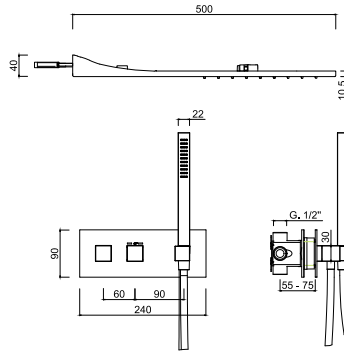

8273/94

Set doccia incasso termostatico con deviatore a rotazione, kit duplex, soffione parete pioggia/cascata.
Built-in thermostatic shower set with rotating diverter, shower kit, wall-mounted shower head with rain/waterfall functions.
Einbau-Thermostat-Duschset mit drehbarem Umsteller, Duschset, Wandduschkopf mit Regen-/Wasserfallfunktion.
Conjunto de ducha termostático de empotrar con desviador giratorio, kit de ducha, rociador de pared con función lluvia/cascada.
Conjunto de ducha termostático de empotrar con desviador giratorio, kit de ducha, rociador de pared con función lluvia/cascada.
Встроенный термостатический душевой набор с поворотным переключателем, душевой набор, настенная душевая насадка с функциями дождя/водопада.

Articolo	Note	CROMO	BO - NO	NKO	GF	O
8273/94						

5294

Parte incasso termostatico GGBOX 5294 con deviatore a rotazione, predisposizione duplex, 2 uscite libere.

GGBOX 5294 - Thermostatic built-in part with rotating diverter, duplex predisposition, 2 free outlets.
GGBOX 5294 - Thermostatic built-in part with rotating diverter, duplex predisposition, 2 free outlets.
GGBOX 5294 - Thermostatischer UP-Teil mit drehbarem Umsteller, Duplex-Vorbereitung, 2 freie Ausgänge.
GGBOX 5294 - Empotrable termostático con desviador giratorio, predisposición dúplex, 2 salidas libres.
GGBOX 5294 - Empotrable termostático con desviador giratorio, predisposición dúplex, 2 salidas libres.

Articolo	Note	CROMO	BO - NO	NKO	GF	O
5294						

8273/94EP

Parte esterna Set doccia incasso termostatico con deviatore a rotazione, kit duplex, soffione parete pioggia/cascata.

External part Built-in thermostatic shower set with rotation diverter, shower kit, wall-mounted shower head, rain/waterfall functions.
Partie extérieure Ensemble de douche thermostatique à encastrier avec inverseur rotatif, kit de douche, pomme de douche murale, fonctions pluie/cascade.
Außenteil: Einbau-Thermostat-Duschset mit Rotationsumsteller, Duschset, Wandduschkopf, Regen-/Wasserfallfunktionen.
Parte exterior Conjunto de ducha termostático de empotrar con desviador de rotación, kit de ducha, rociador de pared, funciones lluvia/cascada.
Внешняя часть Встроенный термостатический душевой комплект с поворотным переключателем, душевой комплект, настенная душевая насадка, функции дождя/водопада.

Articolo	Note	CROMO	BO - NO	NKO	GF	O
8273/94EP						

8273/98