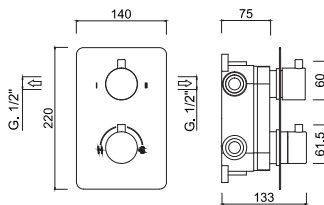

8240

Termostatico incasso con deviatore a rotazione 2 uscite.
Built-in thermostatic mixer with 2-way rotary diverter.
Mitigeur thermostatique à encastrer avec inverseur rotatif 2 voies.
Einbau-Thermostatmischer mit 2-Wege-Drehumsteller.
Mezclador termostático de empotrar con desviador giratorio de 2 vías.
Mezclador termostático de empotrar con desviador giratorio de 2 vías.

Articolo	Note	CROMO	BO - NO	NKO	GF	O
8240		510,00	690,00	760,00	810,00	900,00

5307

Parte incasso termostatico GGBOX 5307 con deviatore a rotazione 2 uscite
GGBOX 5307 Built-in part thermostatic mixer with rotation diverter, 2 outlets
GGBOX 5307 Built-in part thermostatic mixer with rotation diverter, 2 outlets
GGBOX 5307 Einbau-Teilthermostatmischer mit Rotationsumsteller, 2 Ausgänge
GGBOX 5307 Mezclador termostático parte empotrable con desviador giratorio, 2 salidas
GGBOX 5307 Встраиваемый термостатический смеситель с поворотным переключателем, 2 выхода

Articolo	Note	CROMO	BO - NO	NKO	GF	O
5307		350,00				

8240EP

Parte esterna termostatico incasso con deviatore a rotazione 2 uscite.
External part for built-in thermostatic mixer with rotation diverter, 2 outlets.
Partie extérieure pour mitigeur thermostatique à encastrer avec inverseur de rotation, 2 sorties.
Außenteil für Einbau-Thermostatmischer mit Rotationsumsteller, 2 Ausgänge.
Parte exterior para mezclador termostático de empotrar con desviador de rotación, 2 salidas.
Внешняя часть для встроенного термостатического смесителя с поворотным переключателем, 2 выхода.

Articolo	Note	CROMO	BO - NO	NKO	GF	O
8240EP		160,00	340,00	410,00	460,00	550,00