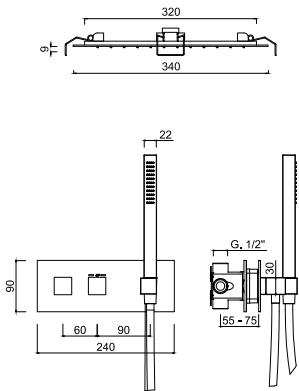

8272/83

Set doccia incasso termostatico con deviatore a rotazione, kit duplex, soffione Inox incasso a molle 340x340.

Built-in thermostatic shower set with rotating diverter, shower kit, built-in stainless steel shower head with spring fixing, 340x340.

Ensemble de douche thermostatique à encastrer avec inverseur rotatif, kit de douche, pomme de douche à encastrer en inox avec fixation par ressort, 340x340.

Einbau-Thermostat-Duschset mit drehbarem Umsteller, Duschset, eingebauter Duschkopf aus Edelstahl mit Federbefestigung, 340x340.

Conjunto de ducha termostático empotrable con desviador giratorio, kit de ducha, rociador de ducha empotrado de acero inoxidable con fijación por resorte, 340x340.

Встроенный термостатический душевой набор с поворотным переключателем, душевой набор, встроенная душевая насадка из нержавеющей стали с пружинным креплением, 340x340.

Articolo	Note	CROMO	BO - NO	NKO	GF	O
8272/83						

5293

Parte incasso termostatica GGBOX 5293 con deviatore a rotazione, predisposizione duplex, 1 uscita libera

GGBOX 5293 - Thermostatic built-in part with rotating diverter, predisposition for shower kit, 1 free outlet

GGBOX 5293 - Partie encastrable thermostatique avec inverseur rotatif, prédisposition pour kit de douche, 1 sortie libre

GGBOX 5293 - Thermostat-UP-Teil mit drehbarem Umsteller, Vorbereitung für Duschset, 1 freier Auslass

GGBOX 5293 - Elemento termostático de empotrar con desviador giratorio, predisposición para kit de ducha, 1 salida libre

GGBOX 5293 - Термостатический встраиваемый элемент с поворотным переключателем, возможность установки душевого комплекта, 1 свободный выпуск

Articolo	Note	CROMO	BO - NO	NKO	GF	O
5293						

8272/83EP

Parte esterna termostatico doccia incasso con deviatore a rotazione, kit duplex integrato, 1 uscita libera

External part for built-in thermostatic shower mixer with rotating diverter, integrated shower kit, 1 free outlet

Partie extérieure pour mitigeur thermostatique de douche à encastrer avec inverseur rotatif, kit de douche intégré, 1 sortie libre

Parte exterior para ducha termostática de empotrar con desviador de rotación, kit de ducha integrado, 1 salida libre

Parte exterior para ducha termostática de empotrar con desviador de rotación, kit de ducha integrado, 1 salida libre

Внешняя часть для встроенного термостата для душа с переключателем направления вращения, встроенным душевым комплектом, 1 свободный выпуск

Articolo	Note	CROMO	BO - NO	NKO	GF	O
8272/83EP						

8273/89