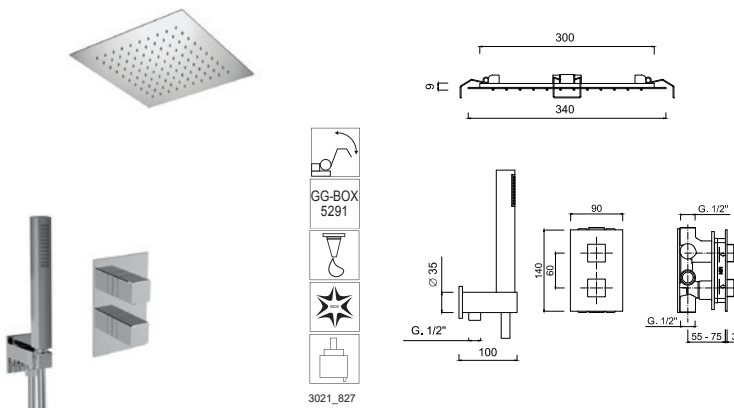

GGBOX 5293 - Thermostat-UP-Teil mit drehbarem Umsteller, Vorbereitung für Duschset, 1 freier Auslass

GGBOX 5293 - Elemento termostático de empotrar con desviador giratorio, predisposición para kit de ducha, 1 salida libre

GGBOX 5293 - Термостатический встраиваемый элемент с поворотным переключателем, возможность установки душевого комплекта, 1 свободный выпуск

Articolo	Note	CROMO	BO - NO	NKO	GF	O
529						

8272/86EP

Parte esterna set doccia incasso termostatico, deviatore a rotazione, kit duplex, braccio parete, soffione Inox 250x250.

External part for built-in single-lever shower set with rotating diverter, shower kit, wall arm, stainless steel shower head 250x250

Partie extérieure pour set de douche monocommande à encastrer avec inverseur rotatif, kit de douche, bras mural, pomme de douche inox 250x250

Außenteil für Einbau-Einhandbrausegarnitur mit drehbarem Umsteller, Brauseset, Wandarm, Duschkopf aus Edelstahl 250x250

Parte exterior para set de ducha monomando empotrado con desviador giratorio, kit de ducha, brazo de pared, rociador de acero inoxidable 250x250

Внешняя часть для встраиваемого однорычажного душевого набора с поворотным переключателем, душевой комплект, настенный кронштейн, душевая головка из нержавеющей стали 250x250

Articolo	Note	CROMO	BO - NO	NKO	GF	O
8272/86EP					*	*

8270/83