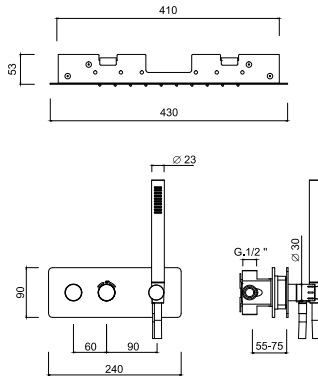

8279/98

Set doccia incasso termostatico con deviatore a rotazione, kit duplex, soffione Inox fissaggio a cornice cascata/pioggia 430x430

Thermostatic built-in shower set, rotation diverter, shower kit, stainless steel built-in shower head, with frame, waterfall/rain functions 430x430

Ensemble de douche thermostatique à encastrer, inverseur rotatif, kit de douche, pomme de douche à encastrer 430x430 avec cadre, fonctions cascade/pluie 430x430

Thermostatisches Einbau-Duschset, Rotationsumsteller, Duschset, Einbau-Duschkopf aus Edelstahl, Schraubbefestigung, Wasserfall-/Regenfunktionen 430x430

Conjunto de ducha termostático empotrable, desviador de rotación, kit de ducha, rociador de ducha de encastrer 430x430 con marco, funciones cascada/lluvia 430x430

Встроенный термостатический душевой набор, переключатель направления вращения, душевой набор, встроенная насадка для душа из нержавеющей стали, винтовое крепление, функции водопада/дождя 430x430

Articolo	Note	CROMO	BO - NO	NKO	BROP - GF	O
8276/67						

5294

Parte incasso termostatico GGBOX 5294 con deviatore a rotazione, predisposizione duplex, 2 uscite libere

GGBOX 5294 - Thermostatic built-in part with rotating diverter, duplex predisposition, 2 free outlets

GGBOX 5294 - Thermostatic built-in part with rotating diverter, duplex predisposition, 2 free outlets

GGBOX 5294 - Thermostatischer UP-Teil mit drehbarem Umsteller, Duplex-Vorbereitung, 2 freie Ausgänge

GGBOX 5294 - Empotrable termostático con desviador giratorio, predisposición dúplex, 2 salidas libres

GGBOX 5294 - Empotrable termostático con desviador giratorio, predisposición dúplex, 2 salidas libres

Articolo	Note	CROMO	BO - NO	NKO	BROP - GF	O
5294						

8279/98EP

Parte esterna Set doccia incasso termostatico, deviatore a rotazione, kit duplex, soffione Inox fissaggio a cornice cascata/pioggia 430x430

External parts for thermostatic built-in shower set, rotation diverter, shower kit, stainless steel built-in shower head, with frame, waterfall/rain functions, 430x430

Parties extérieures pour set de douche thermostatique à encastrer, inverseur rotatif, kit de douche, pomme de douche à encastrer 430x430 avec cadre, fonctions cascade/pluie, 430x430

Außenteile für thermostatisches Einbau-Duschset, Rotationsumsteller, Duschset, Einbau-Duschkopf aus Edelstahl, Schraubbefestigung, Wasserfall-/Regenfunktionen, 430 x 430

Piezas exteriores para set de ducha empotrable termostático, desviador de rotación, kit de ducha, rociador de ducha de encastrer 430x430 con marco, funciones cascada/lluvia, 430x430

Наружные детали для термостатического встроенного душевого набора, поворотный переключатель, душевой набор, встроенная душевая головка из нержавеющей стали, винтовое крепление, функции водопада/дождя, 430x430

Articolo	Note	CROMO	BO - NO	NKO	BROP - GF	O
8276/67EP						

8270/67