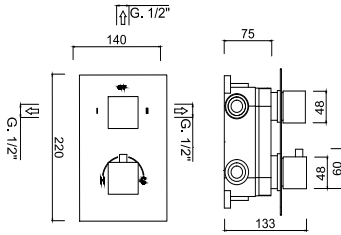

8244

Termostatico incasso con deviatore a rotazione 3 uscite.
Built-in thermostatic mixer with 3-way rotary diverter.
Mitigeur thermostatique à encastrer avec inverseur rotatif 3 voies.
Einbau-Thermostatmischer mit 3-Wege-Drehumsteller.
Mezclador termostático de empotrar con desviador giratorio de 3 vías.
Mezclador termostático de empotrar con desviador giratorio de 3 vías.

Articolo	Note	CROMO	BO - NO	NKO	GF	O
8244						

5308

Parte incasso termostatico GGBOX 5308 con deviatore a rotazione 3 uscite
GGBOX 5308 - Thermostatic built-in part with 3 outlet rotary diverter
GGBOX 5308 - Partie thermostatique à encastrer avec inverseur rotatif 3 sorties
GGBOX 5308 - Thermostatischer UP-Teil mit 3-Auslass-Drehumsteller
GGBOX 5308 - Pieza termostática de empotrar con desviador rotativo de 3 salidas
GGBOX 5308 - Термостатический встраиваемый элемент с поворотным переключателем на 3 выхода

Articolo	Note	CROMO	BO - NO	NKO	GF	O
5308						

8244EP

Parte esterna termostatico incasso con deviatore a rotazione 3 uscite.
External part for built-in thermostatic mixer with rotation diverter, 3 outlets.
Partie extérieure pour mitigeur thermostatique à encastrer avec inverseur de rotation, 3 sorties.
Außenteil für Einbau-Thermostatmischer mit Rotationsumsteller, 3 Ausgänge.
Parte exterior para mezclador termostático de empotrar con desviador de rotación, 3 salidas.
Внешняя часть для встроенного термостатического смесителя с поворотным переключателем, 3 выхода.

Articolo	Note	CROMO	BO - NO	NKO	GF	O
8244EP						

8223