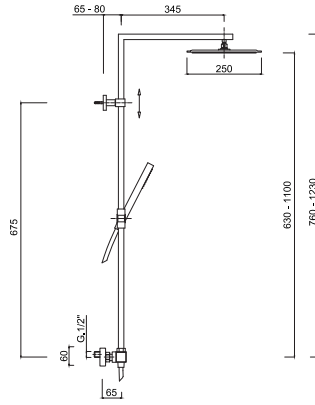

8301-XQ25

Colonna doccia esterna termostatica, set doccia, soffione inox 250x250.
Thermostatic external shower column, shower set, Ø 250 stainless steel shower head.
Colonne de douche extérieure thermostatique, set de douche, pomme de douche inox Ø 250.
Thermostatische Außenduschsäule, Duschset, Duschkopf aus Edelstahl Ø 250.
Columna de ducha exterior termostática, set de ducha, rociador de acero inoxidable Ø 250.
Термостатическая внешняя душевая колонна, душевой набор, душевая головка из нержавеющей стали Ø 250.

Articolo	Note	CROMO				
8301-XQ25