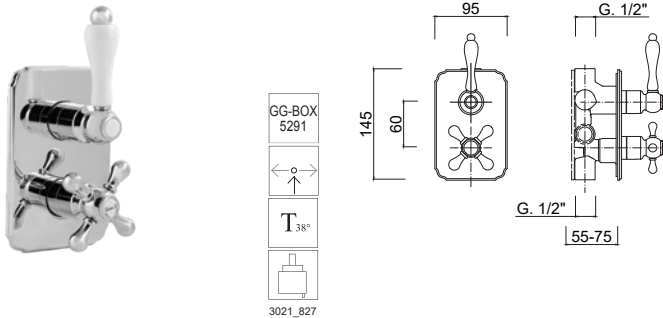

Termostatico incasso con deviatore a rotazione 2 uscite.

Built-in thermostatic mixer with 2-way rotary diverter.
Mitigeur thermostatique à encastrer avec inverseur rotatif 2 voies.
Einbau-Therstatmischer mit 2-Wege-Drehumsteller.
Mezclador termostático de empotrar con desviador giratorio de 2 vías.
Mezclador termostático de empotrar con desviador giratorio de 2 vías.

Articolo	Note	CROMO	NO	BR	O
8282-PR					

5291

Parte incasso termostatico GGBOX 5291 con deviatore a rotazione 2 uscite

GGBOX 5291 - Thermostatic built-in part with 2 outlet rotary diverter
GGBOX 5291 - Partie thermostatique à encastrer avec inverseur rotatif 2 sorties
GGBOX 5291 - Thermostatischer UP-Teil mit 2-Auslass-Drehumsteller
GGBOX 5291 - Pieza termostática de empotrar con desviador rotativo de 2 salidas
GGBOX 5291 - Термостатический встраиваемый элемент с поворотным переключателем на 2 выхода

Articolo	Note	CROMO	NO	BR	O
5291					

8282-PREP

Parte esterna termostatico incasso con deviatore a rotazione 2 uscite.

External part for built-in thermostatic mixer with rotation diverter, 2 outlets.
Partie extérieure pour mitigeur thermostatique à encastrer avec inverseur de rotation, 2 sorties.
Außenteil für Einbau-Therstatmischer mit Rotationsumsteller, 2 Ausgänge.
Parte exterior para mezclador termostático de empotrar con desviador de rotación, 2 salidas.
Внешняя часть для встроенного термостатического смесителя с поворотным переключателем, 2 выхода.

Articolo	Note	CROMO	NO	BR	O
8282-PREP