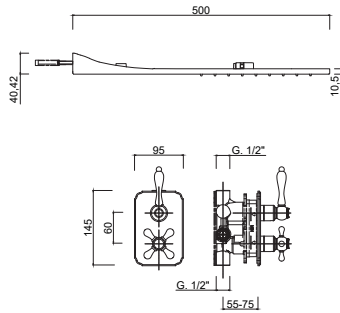

8283-PR

Termostatico incasso con deviatore a rotazione 3 uscite.
Built-in thermostatic mixer with 3-way rotary diverter.
Mitigeur thermostatique à encastrer avec inverseur rotatif 3 voies.
Einbau-Thermostatmischer mit 3-Wege-Drehumsteller.
Mezclador termostático de empotrar con desviador giratorio de 3 vías.
Mezclador termostático de empotrar con desviador giratorio de 3 vías.

Articolo	Note	CROMO	NO	BR	O
8283-PR		1.055,00	1.305,00	1.355,00	1.455,00

5292

Parte incasso termostatico GGBOX 5292 con deviatore a rotazione 3 uscite
GGBOX 5292 - Thermostatic built-in part with 3 outlet rotary diverter
GGBOX 5292 - Partie thermostatique à encastrer avec inverseur rotatif 3 sorties
GGBOX 5292 - Thermostatischer UP-Teil mit 3-Auslass-Drehumsteller
GGBOX 5292 - Pieza termostática de empotrar con desviador rotativo de 3 salidas
GGBOX 5292 - Термостатический встраиваемый элемент с поворотным переключателем на 3 выхода

Articolo	Note	CROMO	NO	BR	O
5292		705,00			

8283-PREP

Parte esterna termostatico incasso con deviatore a rotazione 3 uscite.
External part for built-in thermostatic mixer with rotation diverter, 3 outlets.
Partie extérieure pour mitigeur thermostatique à encastrer avec inverseur de rotation, 3 sorties.
Außenteil für Einbau-Thermostatmischer mit Rotationsumsteller, 3 Ausgänge.
Parte exterior para mezclador termostático de empotrar con desviador de rotación, 3 salidas.
Внешняя часть для встроенного термостатического смесителя с поворотным переключателем, 3 выхода.

Articolo	Note	CROMO	NO	BR	O
8283-PREP		350,00	600,00	650,00	750,00