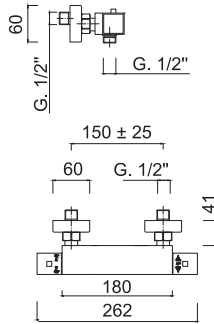

8203

Termostatico doccia esterno attacco da 1/2"
External thermostatic shower mixer with 1/2" connection.
Mélangeur thermostatique pour douche 1/2".
Thermostat-Brausebatterie 1/2".
Mezclador termostático externo ducha 1/2".
Термостатический смеситель внешнего монтажа с соединением 1/2"

Articolo	Note	CROMO				
8203						

8204