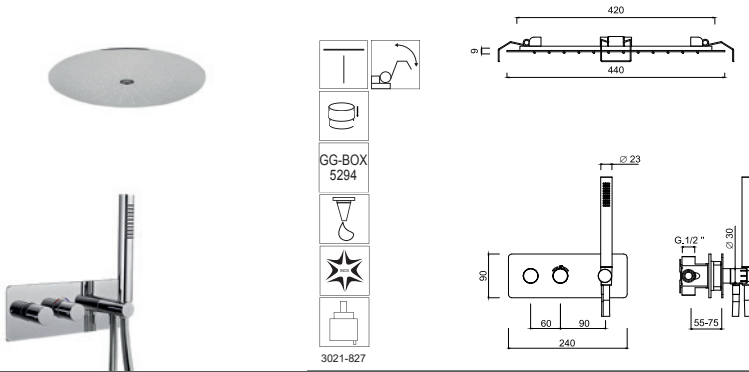

8279/89

Set doccia incasso termostatico con deviatore a rotazione, kit duplex, soffione incasso a molle pioggia/laminare Ø 440.

*Built-in thermostatic shower set with rotating diverter, shower kit, built-in shower head with spring fixing, rain/laminar functions Ø 440.
Einbau-Thermostat-Duschset mit drehbarem Umsteller, Duschset, eingebauter Duschkopf mit Federbefestigung, Regen-/Laminarfunktionen Ø 440.
Einbau-Thermostat-Duschset mit drehbarem Umsteller, Duschset, eingebauter Duschkopf mit Federbefestigung, Regen-/Laminarfunktionen Ø 440.
Conjunto de ducha termostático de empotrar con desviador giratorio, kit de ducha, rociador de empotrar con fijación por muelle, funciones lluvia/laminar Ø 440.
Встроенный термостатический душевой набор с поворотным переключателем, душевой набор, встроенная душевая насадка с пружинным креплением, функции дождя/ламинара Ø 440.*

Articolo	Note	CROMO	BO - NO	NKO	BROP - GF	O
8279/89						

5294

Parte incasso termostatico GGBOX 5294 con deviatore a rotazione, predisposizione duplex, 2 uscite libere

*GGBOX 5294 - Thermostatic built-in part with rotating diverter, duplex predisposition, 2 free outlets
GGBOX 5294 - Thermostatic built-in part with rotating diverter, duplex predisposition, 2 free outlets
GGBOX 5294 - Thermostatischer UP-Teil mit drehbarem Umsteller, Duplex-Vorbereitung, 2 freie Ausgänge
GGBOX 5294 - Empotrable termostático con desviador giratorio, predisposición dúplex, 2 salidas libres
GGBOX 5294 - Empotrable termostático con desviador giratorio, predisposición dúplex, 2 salidas libres*

Articolo	Note	CROMO	BO - NO	NKO	BROP - GF	O
5294						

8279/89EP