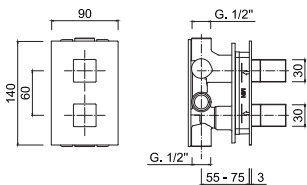

8271

3021_827