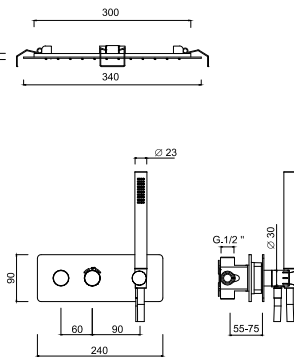

Set doccia incasso termostatico con deviatore a rotazione, kit duplex, soffione Inox incasso a molle Ø 340.

Built-in thermostatic shower set with rotating diverter, shower kit, built-in stainless steel shower head with spring fixing Ø 340.

Built-in thermostatic shower set with rotating diverter, shower kit, built-in stainless steel shower head with spring fixing Ø 340.

Einbau-Thermostat-Duschset mit drehbarem Umsteller, Duschset, eingebauter Duschkopf aus Edelstahl mit Federbefestigung Ø 340.

Conjunto de ducha termostático empotrable con desviador giratorio, kit de ducha, rociador de ducha empotrado de acero inoxidable con fijación por resorte Ø 340.

Встроенный термостатический душевой набор с поворотным переключателем, душевой набор, встроенная душевая насадка из нержавеющей стали с пружинным креплением Ø 340.

Articolo	Note	CROMO	BO - NO	NKO	BROP - GF	O
8278/83						

5293

Parte incasso termostatica GGBOX 5293 con deviatore a rotazione, predisposizione duplex, 1 uscita libera

GGBOX 5293 - Thermostatic built-in part with rotating diverter, predisposition for shower kit, 1 free outlet

GGBOX 5293 - Partie encastrable thermostatique avec inverseur rotatif, prédisposition pour kit de douche, 1 sortie libre

GGBOX 5293 - Thermostat-UP-Teil mit drehbarem Umsteller, Vorbereitung für Duschset, 1 freier Auslass

GGBOX 5293 - Elemento termostático de empotrar con desviador giratorio, predisposición para kit de ducha, 1 salida libre

GGBOX 5293 - Термостатический встраиваемый элемент с поворотным переключателем, возможность установки душевого комплекта, 1 свободный выпуск

Articolo	Note	CROMO	BO - NO	NKO	BROP - GF	O
5293						

8278/83EP

Parte esterna Set doccia incasso termostatico, deviatore a rotazione, kit duplex, soffione Inox a parete.

External part for built-in thermostatic shower set, rotation diverter, shower kit, wall-mounted stainless steel shower head.

Partie extérieure pour ensemble de douche thermostatique à encastrer, inverseur de rotation, kit de douche, pomme de douche murale en acier inoxydable.

Außenteil für Einbau-Thermostat-Duschset, Rotationsumsteller, Duschset, Wandduschkopf aus Edelstahl.

Parte exterior para set de ducha termostático de empotrar, desviador de rotación, kit de ducha, rociador de pared de acero inoxidable.

Внешняя часть для встроенного термостатического душевого набора, поворотного переключателя, душевого набора, настенной душевой лейки из нержавеющей стали.

Articolo	Note	CROMO	BO - NO	NKO	BROP - GF	O
8278/83EP