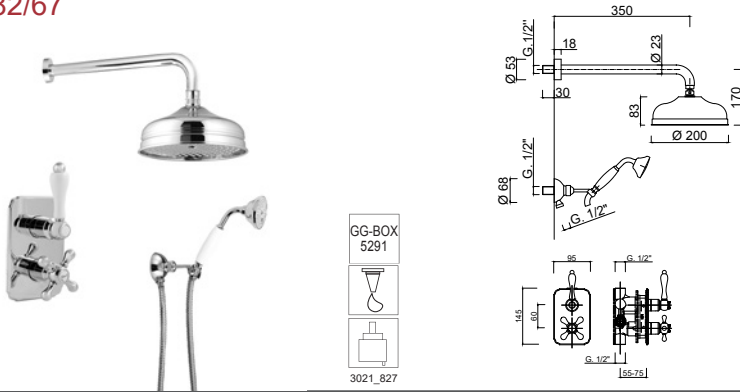

8282/67

Set doccia incasso termostatico con deviatore a rotazione, kit duplex, braccio parete, soffione ottone Ø 200.

Thermostatic built-in shower set with rotating diverter, shower kit, wall arm, brass shower head, Ø 200.

Ensemble de douche thermostatique à encastrer avec inverseur rotatif, kit de douche, bras mural, pomme de douche en laiton, Ø 200.

Thermostatisches Einbau-Brauseset mit drehbarem Umsteller, Brauseset, Wandarm, Duschkopf aus Messing, Ø 200.

Conjunto de ducha termostático de empotrar con desviador giratorio, kit de ducha, brazo de pared, rociador de latón, Ø 200.

Термостатический встраиваемый душевой набор с поворотным переключателем, душевой набор, настенный кронштейн, душевая насадка из латуни, Ø 200.

Articolo	Note	CROMO	NO	BR	O
8282/67					

5291

Parte incasso termostatico GGBOX 5291 con deviatore a rotazione 2 uscite.

GGBOX 5291 - Thermostatic built-in part with 2 outlet rotary diverter.

GGBOX 5291 - Partie thermostatique à encastrer avec inverseur rotatif 2 sorties.

GGBOX 5291 - Thermostatischer UP-Teil mit 2-Auslass-Drehumsteller.

GGBOX 5291 - Pieza termostática de empotrar con desviador rotativo de 2 salidas.

GGBOX 5291 - Термостатический встраиваемый элемент с поворотным переключателем на 2 выхода.

Articolo	Note	CROMO	NO	BR	O
5285					

8282/67EP

Parte esterna Set doccia incasso termostatico con deviatore a rotazione, kit duplex, braccio parete, soffione ottone Ø 200.

External part for thermostatic built-in shower set with rotation diverter, shower kit, wall arm, brass shower head, Ø 200.

Partie extérieure pour ensemble de douche thermostatique à encastrer avec inverseur rotatif, kit de douche, bras mural, pomme de douche en laiton, Ø 200.