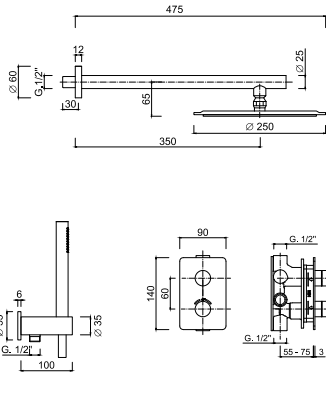

TERMOSTATICI

8276/67

Set doccia incasso termostatico con deviatore a rotazione, kit duplex, braccio parete, soffione Inox Ø 250.

Thermostatic built-in shower set with rotating diverter, shower kit, wall arm, Ø 250 stainless steel shower head.