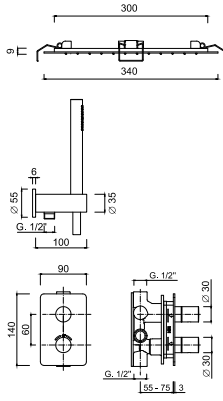

8276/83

Set doccia incasso termostatico con deviatore a rotazione, kit duplex, soffione Inox incasso a molle Ø 340.

Built-in thermostatic shower set with rotating diverter, shower kit, built-in stainless steel shower head with spring fixing Ø 340.

Built-in thermostatic shower set with rotating diverter, shower kit, built-in stainless steel shower head with spring fixing Ø 340.

Einbau-Thermostat-Duschset mit drehbarem Umsteller, Duschset, eingebauter Duschkopf aus Edelstahl mit Federbefestigung Ø 340.

Conjunto de ducha termostático empotrable con desviador giratorio, kit de ducha, rociador de ducha empotrado de acero inoxidable con fijación por resorte Ø 340.

Встроенный термостатический душевой набор с поворотным переключателем, душевой набор, встроенная душевая насадка из нержавеющей стали с пружинным креплением Ø 340.

Articolo	Note	CROMO	BO - NO	NKO	BROP - GF	O
8276/83						

5291

Parte incasso termostatico GGBOX 5291 con deviatore a rotazione 2 uscite

GGBOX 5291 - Thermostatic built-in part with 2 outlet rotary diverter

GGBOX 5291 - Partie thermostatique à encastrer avec inverseur rotatif 2 sorties

GGBOX 5291 - Thermostatischer UP-Teil mit 2-Auslass-Drehumsteller

GGBOX 5291 - Pieza termostática de empotrar con desviador rotativo de 2 salidas

GGBOX 5291 - Термостатический встраиваемый элемент с поворотным переключателем на 2 выхода

Articolo	Note	CROMO	BO - NO	NKO	BROP - GF -	O
5291						

8276/83EP

Parte esterna Set doccia incasso termostatico con deviatore a rotazione, kit duplex, soffione Inox incasso a molle Ø 340.

External parts for built-in thermostatic shower set with rotation diverter, shower kit, built-in stainless steel shower head with spring fixing Ø 340.

Pièces extérieures pour set de douche thermostatique à encastrer avec inverseur rotatif, kit de douche, pomme de douche à encastrer en inox avec fixation à ressort Ø 340.

Außenteile für Einbau-Thermostat-Duschset mit Rotationsumsteller, Duschset, Einbau-Duschkopf aus Edelstahl mit Federbefestigung Ø 340.

Piezas exteriores para set de ducha termostático de empotrar con desviador de rotación, kit de ducha, rociador de ducha de empotrar en acero inoxidable con fijación por muelle Ø 340.

Внешние части встраиваемого термостатического душевого набора с поворотным переключателем, душевой комплект, встроенная душевая головка из нержавеющей стали с пружинным креплением Ø 340.

Articolo	Note	CROMO	BO - NO	NKO	BROP - GF -	O
8276/83EP						

8278/83