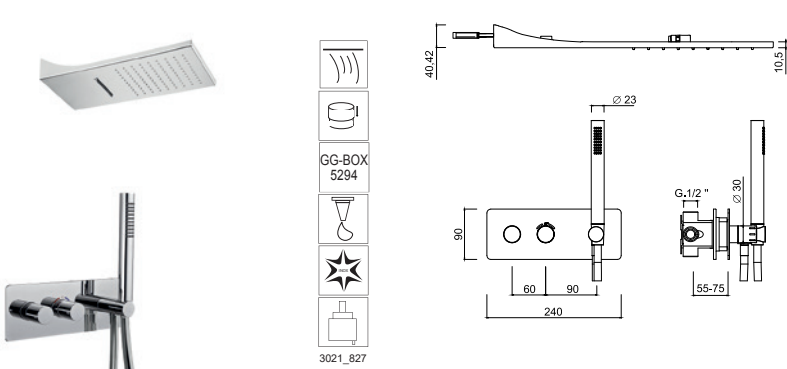

Articolo	Note	CROMO	BO - NO	NKO	BROP - GF	O
5294						

8279/89EP

Parte esterna set doccia incasso termostatico con deviatore a rotazione, kit duplex, soffione incasso a molle pioggia/laminare Ø 440.

*External part for built-in thermostatic shower set with rotation diverter, shower kit, built-in shower head with spring fixing, rain/laminar functions, Ø 440.
Partie extérieure pour set de douche thermostatique à encastrer avec inverseur rotatif, kit de douche, pomme de douche à encastrer avec fixation par ressort, fonctions pluie/laminaire, Ø 440.
Außenenteil für Einbau-Thermostat-Duschset mit Rotationsumsteller, Duschset, Einbau-Duschkopf mit Federbefestigung, Regen-/Laminar-Funktion, Ø 440.
Parte exterior para set de ducha termostático de empotrar con desviador de rotación, kit de ducha, rociador de empotrar con fijación por muelle, funciones lluvia/laminar, Ø 440.
Внешняя часть для встроенного термостатического душевого набора с поворотным переключателем, душевой комплект, встроенная душевая насадка с пружинным креплением, функции дождя/ламинара, Ø 440.*

Articolo	Note	CROMO	BO - NO	NKO	BROP - GF	O
8279/89EP						

8279/94