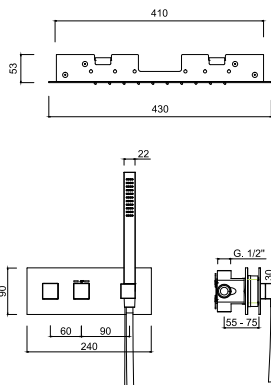

Parte esterna Set doccia incasso monocomando, deviatore a rotazione, kit duplex, soffione Inox fissaggio a cornice cascata/pioggia 430x430

Thermostatic built-in shower set, rotation diverter, shower kit, stainless steel built-in shower head, with frame, waterfall/rain functions 430x430
Ensemble de douche thermostatique à encastrier, inverseur rotatif, kit de douche, pomme de douche à encastrier 430x430 avec cadre, fonctions cascade/pluie 430x430
Thermostatisches Einbau-Duschset, Rotationsumsteller, Duschset, Einbau-Duschkopf aus Edelstahl, Schraubbefestigung, Wasserfall-/Regenfunktionen 430x430
Conjunto de ducha termostático empotrable, desviador de rotación, kit de ducha, rociador de ducha de encastre 430x430 con marco, funciones cascada/lluvia 430x430
Встроенный термостатический душевой набор, переключатель направления вращения, душевой набор, встроенная насадка для душа из нержавеющей стали, винтовое крепление, функции водопада/дождя 430x430

Articolo	Note	CROMO	BO - NO	NKO	GF	O
8273/98						

5294

Parte incasso termostatico GGBOX 5294 con deviatore a rotazione, predisposizione duplex, 2 uscite libere

GGBOX 5294 - Thermostatic built-in part with rotating diverter, duplex predisposition, 2 free outlets
GGBOX 5294 - Thermostatic built-in part with rotating diverter, duplex predisposition, 2 free outlets
GGBOX 5294 - Thermostatischer UP-Teil mit drehbarem Umsteller, Duplex-Vorbereitung, 2 freie Ausgänge
GGBOX 5294 - Empotrable termostático con desviador giratorio, predisposición dúplex, 2 salidas libres
GGBOX 5294 - Empotrable termostático con desviador giratorio, predisposición dúplex, 2 salidas libres

Articolo	Note	CROMO	BO - NO	NKO	GF	O
5294						

8273/98EP

Parte esterna Set doccia incasso termostatico, deviatore a rotazione, kit duplex, soffione Inox fissaggio a cornice cascata/pioggia 430x430

External parts for thermostatic built-in shower set, rotation diverter, shower kit, stainless steel built-in shower head, with frame, waterfall/rain functions, 430x430
Parties extérieures pour set de douche thermostatique à encastrier, inverseur rotatif, kit de douche, pomme de douche à encastrier 430x430 avec cadre, fonctions cascade/pluie, 430x430
Außenteile für thermostatisches Einbau-Duschset, Rotationsumsteller, Duschset, Einbau-Duschkopf aus Edelstahl, Schraubbefestigung, Wasserfall-/Regenfunktionen, 430 x 430
Piezas exteriores para set de ducha empotrable termostático, desviador de rotación, kit de ducha, rociador de ducha de encastre 430x430 con marco, funciones cascada/lluvia, 430x430
Наружные детали для термостатического встроенного душевого набора, поворотный переключатель, душевой набор, встроенная душевая головка из нержавеющей стали, винтовое крепление, функции водопада/дождя, 430x430

Articolo	Note	CROMO	BO - NO	NKO	GF	O
8273/98EP				2.320,00