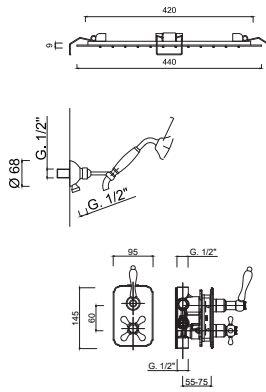

Articolo	Note	CROMO	NO	BR	O
8278/67EP					

8283/84

3021_827

Set doccia incasso termostatico con deviatore a rotazione, kit duplex, soffione incasso a molle pioggia/laminare Ø 440.

Built-in thermostatic shower set with rotating diverter, shower kit, built-in shower head with spring fixing, rain/laminar functions Ø 440.