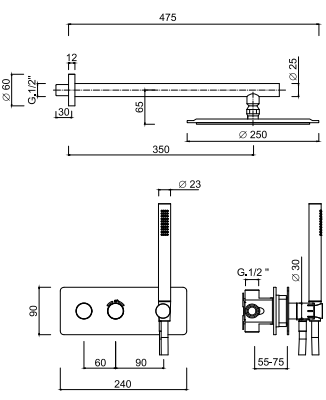

8278/86

Set doccia incasso termostatico, deviatore a rotazione, kit duplex, braccio parete, soffione Inox Ø 250.

Thermostatic built-in shower set with rotating diverter, shower kit, wall arm, Ø 250 stainless steel shower head.

Ensemble de douche thermostatique à encastrer avec inverseur rotatif, kit de douche, bras mural, pomme de douche inox Ø 250.

Thermostatisches Einbau-Duschset mit drehbarem Umsteller, Duschset, Wandarm, Duschkopf aus Edelstahl Ø 250.

Set de ducha empotrable termostático con desviador giratorio, kit de ducha, brazo de pared, rociador de acero inoxidable Ø 250.

термостатического встраиваемого душевого набора с поворотным переключателем, душевой комплект, настенный кронштейн, душевая лейка из нержавеющей стали Ø 250.

Articolo	Note	CROMO	BO - NO	NKO	BROP - GF	O
8278/86						

5293

Parte incasso termostatica GGBOX 5293 con deviatore a rotazione, predisposizione duplex, 1 uscita libera

GGBOX 5293 - Thermostatic built-in part with rotating diverter, predisposition for shower kit, 1 free outlet

GGBOX 5293 - Partie encastrable thermostatique avec inverseur rotatif, prédisposition pour kit de douche, 1 sortie libre

GGBOX 5293 - Thermostat-UP-Teil mit drehbarem Umsteller, Vorbereitung für Duschset, 1 freier Auslass

GGBOX 5293 - Elemento termostático de empotrar con desviador giratorio, predisposición para kit de ducha, 1 salida libre

GGBOX 5293 - Термостатический встраиваемый элемент с поворотным переключателем, возможность установки душевого комплекта, 1 свободный выпуск

Articolo	Note	CROMO	BO - NO	NKO	BROP - GF	O
5293						

8278/86EP

Parte esterna Set doccia incasso termostatico, deviatore a rotazione, kit duplex, soffione Inox a parete.

External part for built-in thermostatic shower set, rotation diverter, shower kit, wall-mounted stainless steel shower head.

Partie extérieure pour ensemble de douche thermostatique à encastrer, inverseur de rotation, kit de douche, pomme de douche murale en acier inoxydable.

Außenteil für Einbau-Thermostat-Duschset, Rotationsumsteller, Duschset, Wandduschkopf aus Edelstahl.

Parte exterior para set de ducha termostático de empotrar, desviador de rotación, kit de ducha, rociador de pared de acero inoxidable.

Внешняя часть для встраиваемого термостатического душевого набора, поворотного переключателя, душевого набора, настенной душевой лейки из нержавеющей стали.

Articolo	Note	CROMO	BO - NO	NKO	BROP - GF	O
8278/86EP