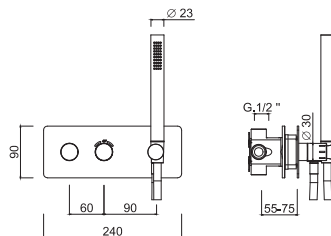

Termostatico doccia incasso con deviatore a rotazione, kit duplex integrato, 1 uscita libera
Built-in shower thermostatic mixer with rotating diverter, integrated shower kit, 1 free outlet
Built-in shower thermostatic mixer with rotating diverter, integrated shower kit, 1 free outlet
Einbau-Thermostatmischer für die Dusche mit drehbarem Umsteller, integriertem Duschset, 1 freier Auslauf
Mezclador termostático de ducha empotrable con desviador giratorio, kit de ducha integrado, 1 salida libre
Встраиваемый термостатический смеситель для душа с поворотным переключателем, встроенным душевым набором, 1 свободный выпуск

Articolo	Note	CROMO	BO - NO	NKO	BROP - GF	O
8278						

5293

Parte incasso termostatico GGBOX 5293 con deviatore a rotazione, predisposizione duplex, 1 uscita libera

GGBOX 5293 - Thermostatic built-in part with rotating diverter, predisposition for shower kit, 1 free outlet
GGBOX 5293 - Partie encastrable thermostatique avec inverseur rotatif, prédisposition pour kit de douche, 1 sortie libre
GGBOX 5293 - Thermostat-UP-Teil mit drehbarem Umsteller, Vorbereitung für Duschset, 1 freier Auslass

Articolo	Note	CROMO	BO - NO	NKO	BROP - GF	O
5293						

8278EP

Parte esterna termostatico doccia incasso con deviatore a rotazione, kit duplex integrato, 1 uscita libera

External part for built-in thermostatic shower mixer with rotating diverter, integrated shower kit, 1 free outlet
Partie extérieure pour mitigeur thermostatique de douche à encastrer avec inverseur rotatif, kit de douche intégré, 1 sortie libre
Parte exterior para ducha termostática de empotrar con desviador de rotación, kit de ducha integrado, 1 salida libre
Parte exterior para ducha termostática de empotrar con desviador de rotación, kit de ducha integrado, 1 salida libre
Внешняя часть для встраиваемого термостата для душа с переключателем направления вращения, встроенным душевым комплектом, 1 свободный выпуск

Articolo	Note	CROMO	BO - NO	NKO	BROP - GF	O
8278EP