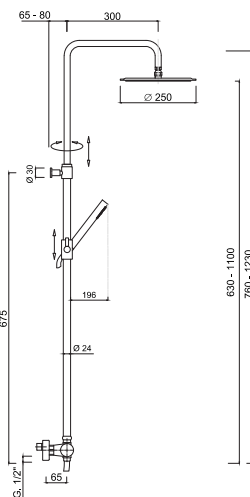

Colonna doccia esterna termostatica, deviatore incorporato, set doccia, soffione Inox Ø 250.

Thermostatic external shower column, integrated diverter, shower set, Ø 250 stainless steel shower head.

Colonne de douche extérieure thermostatique, inverseur intégré, set de douche, pomme de douche inox Ø 250.

Thermostatische externe Dusssäule, integrierter Umsteller, Duschset, Duschkopf aus Edelstahl Ø 250.

Columna de ducha exterior termostática, desviador integrado, set de ducha, rociador de acero inoxidable Ø 250.

Термостатическая внешняя душевая колонна, встроенный переключатель, душевой набор, душевая насадка из нержавеющей стали Ø 250.

Articolo	Note	CROMO	BO - NO	NKO	BROP - GF	O
8225WC-SX25