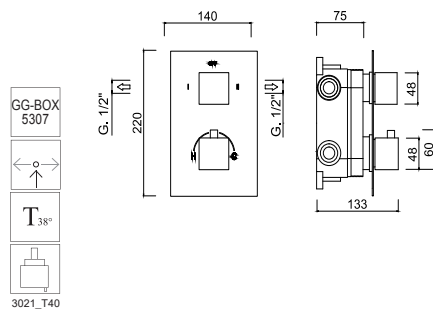

Termostatico incasso con deviatore a rotazione 2 uscite.
Built-in thermostatic mixer with 2-way rotary diverter.
Mitigeur thermostatique à encastrer avec inverseur rotatif 2 voies.
Einbau-Thermostatmischer mit 2-Wege-Drehumsteller.
Mezclador termostático de empotrar con desviador giratorio de 2 vías.
Mezclador termostático de empotrar con desviador giratorio de 2 vías.

Articolo	Note	CROMO	BO - NO	NKO	GF	O
8243						

5307

Parte incasso termostatico GGBOX 5307 con deviatore a rotazione 2 uscite
GGBOX 5307 Built-in part thermostatic mixer with rotation diverter, 2 outlets
GGBOX 5307 Built-in part thermostatic mixer with rotation diverter, 2 outlets
GGBOX 5307 Einbau-Teilthermostatmischer mit Rotationsumsteller, 2 Ausgänge
GGBOX 5307 Mezclador termostático parte empotrable con desviador giratorio, 2 salidas
GGBOX 5307 Встраиваемый термостатический смеситель с поворотным переключателем, 2 выхода

Articolo	Note	CROMO	BO - NO	NKO	GF	O
5307						

8243EP

Parte esterna termostatico incasso con deviatore a rotazione 2 uscite.
External part for built-in thermostatic mixer with rotation diverter, 2 outlets.
Partie extérieure pour mitigeur thermostatique à encastrer avec inverseur de rotation, 2 sorties.
Außenteil für Einbau-Thermostatmischer mit Rotationsumsteller, 2 Ausgänge.
Parte exterior para mezclador termostático de empotrar con desviador de rotación, 2 salidas.
Внешняя часть для встроенного термостатического смесителя с поворотным переключателем, 2 выхода.

Articolo	Note	CROMO	BO - NO	NKO	GF	O
8243EP