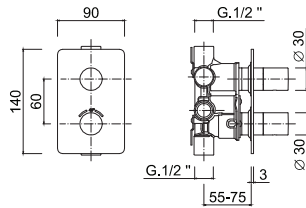

8277

Termostatico incasso con deviatore a rotazione 3 uscite.
Built-in thermostatic mixer with 3-way rotary diverter.
Mitigeur thermostatique à encastrer avec inverseur rotatif 3 voies.
Einbau-Thermostatmischer mit 3-Wege-Drehumsteller.
Mezclador termostático de empotrar con desviador giratorio de 3 vías.
Mezclador termostático de empotrar con desviador giratorio de 3 vías.

Articolo	Note	CROMO	BO - NO	NKO	BROP - GF	O
8277						

5292

Parte incasso termostatico GGBOX 5292 con deviatore a rotazione 3 uscite

GGBOX 5292 - Thermostatic built-in part with 3 outlet rotary diverter
GGBOX 5292 - Partie thermostatique à encastrer avec inverseur rotatif 3 sorties
GGBOX 5292 - Thermostatischer UP-Teil mit 3-Auslass-Drehumsteller
GGBOX 5292 - Pieza termostática de empotrar con desviador rotativo de 3 salidas
GGBOX 5292 - Термостатический встраиваемый элемент с поворотным переключателем на 3 выхода

Articolo	Note	CROMO	BO - NO	NKO	BROP - GF	O
5292						

8277EP

Parte esterna termostatico incasso con deviatore a rotazione 3 uscite.

External part for built-in thermostatic mixer with rotation diverter, 3 outlets.
Partie extérieure pour mitigeur thermostatique à encastrer avec inverseur de rotation, 3 sorties.
Außenteil für Einbau-Thermostatmischer mit Rotationsumsteller, 3 Ausgänge.
Parte exterior para mezclador termostático de empotrar con desviador de rotación, 3 salidas.
Внешняя часть для встраиваемого термостатического смесителя с поворотным переключателем, 3 выхода.

Articolo	Note	CROMO	BO - NO	NKO	BROP - GF	O
8277EP						

8278