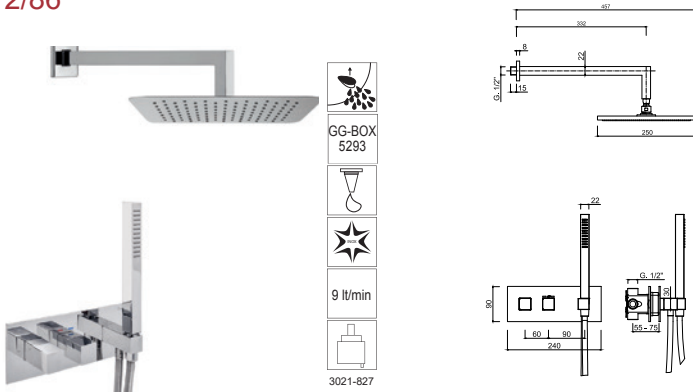

8272/86

Set doccia incasso termostatico, deviatore a rotazione, kit duplex, braccio parete, soffione Inox 250x250.

Thermostatic built-in shower set with rotating diverter, shower kit, wall arm, 250x250 stainless steel shower head.

Ensemble de douche thermostatique à encastrer avec inverseur rotatif, kit de douche, bras mural, pomme de douche inox 250x250.

Thermostatisches Einbau-Brauseset mit drehbarem Umsteller, Duschset, Wandarm, Duschkopf aus Edelstahl 250x250.

Conjunto de ducha termostático de empotrar con desviador giratorio, kit de ducha, brazo de pared, rociador de acero inoxidable 250x250.

Встроенный термостатический душевой набор с поворотным переключателем, душевой набор, настенный кронштейн, душевая насадка из нержавеющей стали 250x250.

Articolo	Note	CROMO	BO - NO	NKO	GF	O
8272/86					*	*
						2.385,00

5293

Parte incasso termostatica GGBOX 5293, deviatore a rotazione, predisposizione duplex, 1 uscita libera

GGBOX 5293 - Thermostatic built-in part with rotating diverter, predisposition for shower kit, 1 free outlet

GGBOX 5293 - Partie encastrable thermostatique avec inverseur rotatif, prédisposition pour kit de douche, 1 sortie libre

GGBOX 5293 - Thermostat-UP-Teil mit drehbarem Umsteller, Vorbereitung für Duschset, 1 freier Auslass

GGBOX 5293 - Elemento termostático de empotrar con desviador giratorio, predisposición para kit de ducha, 1 salida libre

GGBOX 5293 - Термостатический встраиваемый элемент с поворотным переключателем, возможность установки душевого комплекта, 1 свободный выпуск

Articolo	Note	CROMO	BO - NO	NKO	GF	O
529						

8272/86EP

Parte esterna set doccia incasso termostatico, deviatore a rotazione, kit duplex, braccio parete, soffione Inox 250x250.