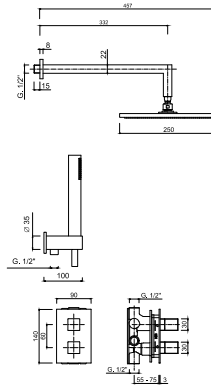

Set doccia incasso termostatico con deviatore a rotazione, kit duplex, braccio parete, soffione Inox 250x250.

Thermostatic built-in shower set with rotating diverter, shower kit, wall arm, 250x250 stainless steel shower head.

Ensemble de douche thermostatique à encastrer avec inverseur rotatif, kit de douche, bras mural, pomme de douche inox 250x250.

Thermostatisches Einbau-Brauseset mit drehbarem Umsteller, Duschset, Wandarm, Duschkopf aus Edelstahl 250x250.

Conjunto de ducha termostático de empotrar con desviador giratorio, kit de ducha, brazo de pared, rociador de acero inoxidable 250x250.

Встроенный термостатический душевой набор с поворотным переключателем, душевой набор, настенный кронштейн, душевая насадка из нержавеющей стали 250x250.

Articolo	Note	CROMO	BO - NO	NKO	GF	O
8278/67					*	*

5291

Parte incasso termostatico GGBOX 5291 con deviatore a rotazione 2 uscite

GGBOX 5291 - Thermostatic built-in part with 2 outlet rotary diverter

GGBOX 5291 - Partie thermostatique à encastrer avec inverseur rotatif 2 sorties

GGBOX 5291 - Thermostatischer UP-Teil mit 2-Auslass-Drehumsteller

GGBOX 5291 - Pieza termostática de empotrar con desviador rotativo de 2 salidas

GGBOX 5291 - Термостатический встраиваемый элемент с поворотным переключателем на 2 выхода

Articolo	Note	CROMO	BO - NO	NKO	BROP - GF	O
5293						

8270/67EP

Parte esterna Set doccia incasso monocomando con deviatore a rotazione, kit duplex, braccio parete, soffione Inox 250x250.

External part for built-in single-lever shower set with rotating diverter, shower kit, wall arm, stainless steel shower head 250x250.

Partie extérieure pour set de douche monocommande à encastrer avec inverseur rotatif, kit de douche, bras mural, pomme de douche inox 250x250.

Außenteil für Einbau-Einhandbrausegarnitur mit drehbarem Umsteller, Brauseset, Wandarm, Duschkopf aus Edelstahl 250x250.

Parte exterior para set de ducha monomando empotrado con desviador giratorio, kit de ducha, brazo de pared, rociador de acero inoxidable 250x250.

Внешняя часть для встраиваемого однорычажного душевого набора с поворотным переключателем, душевой комплект, настенный кронштейн, душевая головка из нержавеющей стали 250x250.

Articolo	Note	CROMO	BO - NO	NKO	GF	O
8278/67EP					*	*