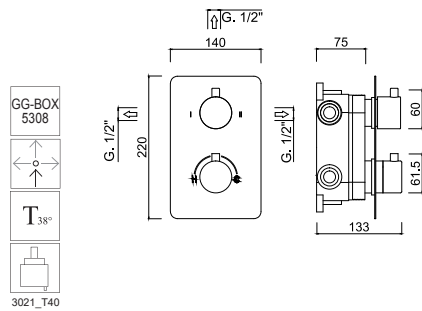

8241

Termostatico incasso con deviatore a rotazione 3 uscite.
Built-in thermostatic mixer with 3-way rotary diverter.
Mitigeur thermostatique à encastrer avec inverseur rotatif 3 voies.
Einbau-Thermostatmischer mit 3-Wege-Drehumsteller.
Mezclador termostático de empotrar con desviador giratorio de 3 vías.
Mezclador termostático de empotrar con desviador giratorio de 3 vías.

Articolo	Note	CROMO	BO - NO	NKO	GF	O
8241						

5308

Parte incasso termostatico GGBOX 5308 con deviatore a rotazione 3 uscite
GGBOX 5308 - Thermostatic built-in part with 3 outlet rotary diverter
GGBOX 5308 - Partie thermostatique à encastrer avec inverseur rotatif 3 sorties
GGBOX 5308 - Thermostatischer UP-Teil mit 3-Auslass-Drehumsteller
GGBOX 5308 - Pieza termostática de empotrar con desviador rotativo de 3 salidas
GGBOX 5308 - Термостатический встраиваемый элемент с поворотным переключателем на 3 выхода

Articolo	Note	CROMO	BO - NO	NKO	GF	O
5308						

8241EP

Parte esterna termostatico incasso con deviatore a rotazione 3 uscite.
External part for built-in thermostatic mixer with rotation diverter, 3 outlets.
Partie extérieure pour mitigeur thermostatique à encastrer avec inverseur de rotation, 3 sorties.
Außenteil für Einbau-Thermostatmischer mit Rotationsumsteller, 3 Ausgänge.
Parte exterior para mezclador termostático de empotrar con desviador de rotación, 3 salidas.
Внешняя часть для встроенного термостатического смесителя с поворотным переключателем, 3 выхода.

Articolo	Note	CROMO	BO - NO	NKO	GF	O
8241EP						

8243