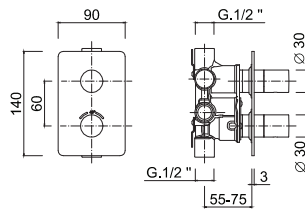

8276

Termostatico incasso con deviatore a rotazione 2 uscite.
Built-in thermostatic mixer with 2-way rotary diverter.
Mitigeur thermostatique à encastrer avec inverseur rotatif 2 voies.
Einbau-Thermostatmischer mit 2-Wege-Drehumsteller.
Mezclador termostático de empotrar con desviador giratorio de 2 vías.
Mezclador termostático de empotrar con desviador giratorio de 2 vías.

Articolo	Note	CROMO	BO - NO	NKO	BROP - GF	O
8276						

5291

Parte incasso termostatico GGBOX 5291 con deviatore a rotazione 2 uscite.
GGBOX 5291 - Thermostatic built-in part with 2 outlet rotary diverter.
GGBOX 5291 - Partie mitigeur thermostatique à encastrer avec inverseur rotatif 2 sorties.
GGBOX 5291 - Thermostatischer UP-Teil mit 2-Auslass-Drehumsteller.
GGBOX 5291 - Pieza termostática de empotrar con desviador rotativo de 2 salidas.
GGBOX 5291 - Термостатический встраиваемый элемент с поворотным переключателем на 2 выхода.

Articolo	Note					
5291						

8276EP

Parte esterna termostatico incasso con deviatore a rotazione 2 uscite.
External part for built-in thermostatic mixer with rotation diverter, 2 outlets.
Partie extérieure pour mitigeur thermostatique à encastrer avec inverseur de rotation, 2 sorties.
Außenteil für Einbau-Thermostatmischer mit Rotationsumsteller, 2 Ausgänge.
Parte exterior para mezclador termostático de empotrar con desviador de rotación, 2 salidas.
Внешняя часть для встроенного термостатического смесителя с поворотным переключателем, 2 выхода.

Articolo	Note	CROMO	BO - NO	NKO	BROP - GF	O
8276EP