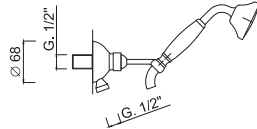

1551

Kit duplex incasso Praga.

Built-in duplex shower kit Praga.

Ensemble de douche duplex à encaissement Praga.

Einbaubrauseset Duplex Praga.

Conjunto de ducha duplex para empotrar Praga.

встроенный душевой набор "Duplex" Praga.

Articolo	Note	CROMO	NO	BR - AR	O
1551					

1550

Kit duplex incasso Londra.

Built-in duplex shower kit Londra.

Ensemble de douche duplex à encaissement Londra.

Einbaubrauseset Duplex Londra.

Conjunto de ducha duplex para empotrar Londra.

встроенный душевой набор "Duplex" Londra.

Articolo	Note	CROMO	NO	BR - AR	O
1550					

1552-N

Kit duplex incasso Harmony.

Built-in duplex shower kit Harmony.

Ensemble de douche duplex à encaissement Harmony.

Einbaubrauseset Duplex Harmony.

Conjunto de ducha duplex para empotrar Harmony.

встроенный душевой набор "Duplex" Harmony.

Articolo	Note	CROMO	NO	BR - AR	O
1552-N					

1555

Kit duplex incasso doccia abs Lady.

Built-in shower kit with ABS Lady shower..

Kit de douche encastrable avec douche Lady en ABS.

Einbau-Duschset mit Lady-Dusche aus ABS.

Kit de ducha empotrado con ducha Lady en ABS.

Встроенный душевой комплект с душевой кабиной ABS Lady.

Articolo	Note	CROMO	BO - NO	NKO		
1555						

1782

Doccetta monogetto ottone.

Brass single-jet hand-shower.

Douchette 1 jet en laiton.

Handbrause Messing 1 Strahlart.

Ducha de mano de latón 1 chorro.

одноструйный душ и латуни.

Articolo	Note	CROMO	BO - NO	NKO	BROP - GF - CRN	O - OSP
1782						
3215Q	ABS					

1781

Doccetta monogetto ottone.

Brass single-jet hand-shower.

Douchette 1 jet en laiton.

Handbrause Messing 1 Strahlart.

Ducha de mano de latón 1 chorro.

одноструйный душ и латуни.

Articolo	Note	CROMO	BO - NO	NKO	GF	O
1781						
3215QD	ABS