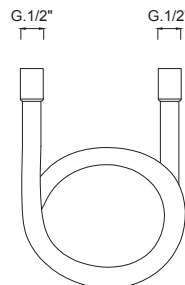

1730

Flessibile girevole cm.150 in PVC.

PVC flexible, cm.150.
Flexible en PVC, cm.150.
PVC Brauseschlauch, cm.150.
Tubo flexible en PVC, cm.150.
Гибкий шланг, 150 см.

Articolo	Note	CROMO	BO - NO	NKO	BROP - GF - CRN	OSP
1730	150cm					
1730-12	120cm					