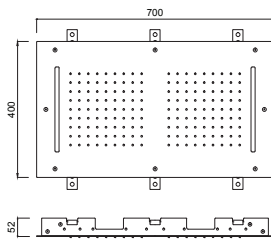

1732

Soffione inox incasso a cornice, 2 pioggia, cromoterapia comando a tastiera, 700x400.

Built-in stainless steel shower head with frame, 2 rain showers, chromotherapy with keyboard control, 700x400.

Pommeau de douche encastrable en inox avec cadre, 2 pommeaux de douche pluie, chromothérapie avec clavier de commande, 700x400.

Einbauduschkopf aus Edelstahl mit Rahmen, 2 Regenduschköpfe, Farbtherapie mit Steuertastatur, 700x400.

Rociador de ducha encastrable de acero inoxidable con marco, 2 rociadores de lluvia, cromoterapia con teclado de control, 700x400.

Встроенная душевая лейка из нержавеющей стали с рамкой, 2 тропических лейки, хромотерапия с клавиатурой управления, 700x400.

Articolo	Note	CROMO	BO - NO	NKO	BROP - GF - CRN	O - OSP
1732						

1810