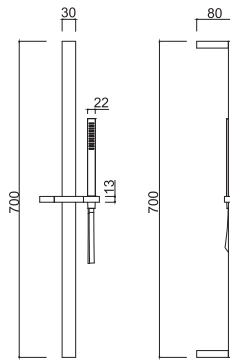

Saliscendi ottone con doccia abs.
Brass sliding rail with ABS shower.
Rail coulissant en laiton avec douche en ABS.
Messing-Gleitschiene mit ABS-Brause.
Barra corredera de latón con ducha de ABS.
Messing-Gleitschiene mit ABS-Brause.

Articolo	Note	CROMO				
1665						

1594