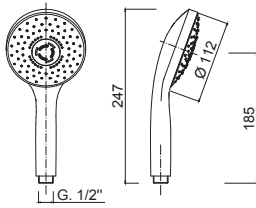

Doccetta monogetto abs

ABS single-jet hand-shower.
Douchette 1 jet en ABS.
ABS-Handbrause 1 Strahlart.
Ducha de mano de ABS 1 chorro.
однотруйный душ из ABS

Articolo	Note	CROMO	BO - NO	NKO		
1779						

1586