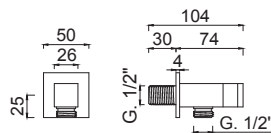

Supporto doccia con presa acqua

Shower holder with water plug.
Support avec prise d'eau.
Handbrausehalter mit Wandanschlussbogen.
Soporte para ducha con toma de agua.
настенный держатель для душа с забором воды

Articolo	Note	CROMO	BO - NO	NKO	GF	O
1559/Q						

1774