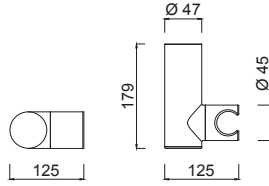

1772

Supporto duplex esterno abs
Adjustable ABS shower holder.
Support douche orientable ABS.
Verstellbarer AP-Handbrausehalter ABS.
Soporte de ducha orientable de superficie de ABS.
Регулируемый держатель для душа ABS

Articolo	Note	CROMO				
1772						

1767