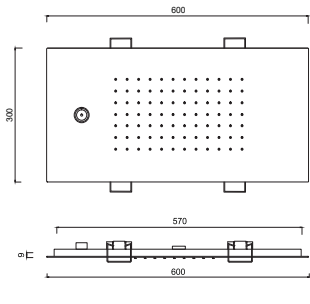

Soffione incasso inox a molle pioggia/laminare, 600x300.

Built-in stainless steel shower head, spring fixing, rain/laminar functions, 600x300.

Pomme de douche à encastrer en inox, fixation par ressort, fonctions pluie/laminaire, 600x300.

Eingebauter Duschkopf aus Edelstahl, Federbefestigung, Regen-/Laminarfunktion, 600 x 300.

Rociador de ducha encastrable de acero inoxidable, fijación por resorte, funciones lluvia/laminar, 600x300.

Встраиваемая душевая лейка из нержавеющей стали, пружинное крепление, функции дождя/ламинара, 600x300.

Articolo	Note	CROMO	BO - NO	NKO	BROP - GF - CRN	O - OSP
1817						

1818