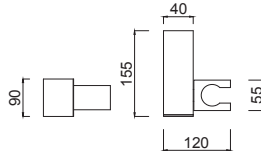

Supporto duplex esterno abs
Adjustable ABS shower holder.
Support douche orientable ABS.
Verstellbarer AP-Handbrausehalter ABS.
Soporte de ducha orientable de superficie de ABS.
Регулируемый держатель для душа ABS

Articolo	Note	CROMO				
1767						

1560