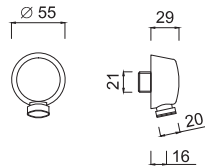

1558

Supporto esterno fisso abs

Shower holder abs
Support mural fixe abs
Wandbrausehalter abs
Soporte exterior fijo abs
Фиксированный держатель для душа abs

Articolo	Note	CROMO				
1558						

1510CL

Presca acqua 1/2"

Water plug 1/2"
Prise d'eau mural 1/2"
Wandanschlußbogen 1/2" für Brauseanschluß
Toma de agua 1/2"
Крепление к стене для гибкого шланга

Articolo	Note	CROMO	BO - NO	NKO	BROP - GF - CRN	O - OSP
1558						

1510QD

Presca acqua 1/2"

Water plug 1/2"
Prise d'eau mural 1/2"
Wandanschlußbogen 1/2" für Brauseanschluß
Toma de agua 1/2"
Крепление к стене для гибкого шланга

Articolo	Note	CROMO	BO - NO	NKO	BROP - GF - CRN	O - OSP
1558						

1510

Presca acqua 1/2"

Water plug 1/2"
Prise d'eau mural 1/2"
Wandanschlußbogen 1/2" für Brauseanschluß
Toma de agua 1/2"
Крепление к стене для гибкого шланга

Articolo	Note	CROMO	BO - NO	NKO	BROP - GF - CRN	O - OSP
1510						

1730

Flessibile girevole cm.150 in PVC.

PVC flexible, cm.150.
Flexible en PVC, cm.150.
PVC Brauseschlauch, cm.150.
Tubo flexible en PVC, cm.150.
Гибкий шланг, 150 см.

Articolo	Note	CROMO	BO - NO	NKO	BROP - GF - CRN	OSP
1730	150cm					
1730-12	120cm					

1570

Flessibile cm 100 CC.

Flexible brass hose cm. 100 CC.
Flexible laiton cm. 100 CC.
Messing-Brauseschlauch cm.100 CC.
Tubo flexible cm 100 CC.
Гибкий шланг 100 см с зажимом.

Articolo	Note	CROMO				
1570	100cm					
1571	150cm					
1572	200cm