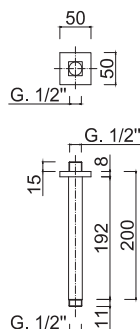

Braccio doccia da soffitto mm.200.
Ceiling shower arm mm 200.
Bras de douche vertical mm 200.
Brausearm für Deckenmontage mm 200.
Braço de ducha a techo mm 200.
Держатель душа 200 мм, потолочный

Articolo	Note	CROMO	BO - NO	NKO	BROP - GF - CRN	O - OSP
1760-20						
1760-30	30 cm