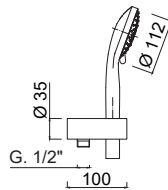

Kit duplex incasso doccia abs Lady.

Built-in shower kit with ABS Lady shower..

Kit de douche encastrable avec douche Lady en ABS.

Einbau-Duschset mit Lady-Dusche aus ABS.

Kit de ducha empotrado con ducha Lady en ABS.

Встроенный душевой комплект с душевой кабиной ABS Lady.

Articolo	Note	CROMO	BO - NO	NKO		
1555						

1782