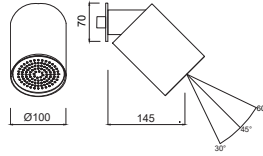

Soffione inox a parete completo di braccio corto, Ø 100.
Wall-mounted stainless steel shower head complete with short arm, Ø 100.
Pomme de douche murale en acier inoxydable avec bras court, Ø 100.
Wandduschkopf aus Edelstahl, komplett mit kurzem Arm, Ø 100.
Rociador de ducha de pared de acero inoxidable completo con brazo corto, Ø 100.
Настенная душевая лейка из нержавеющей стали в комплекте с коротким кронштейном, Ø 100.

Articolo	Note	CROMO	BO - NO	NKO	BROP - GF - CRN	O - OSP
1836						

1733-20