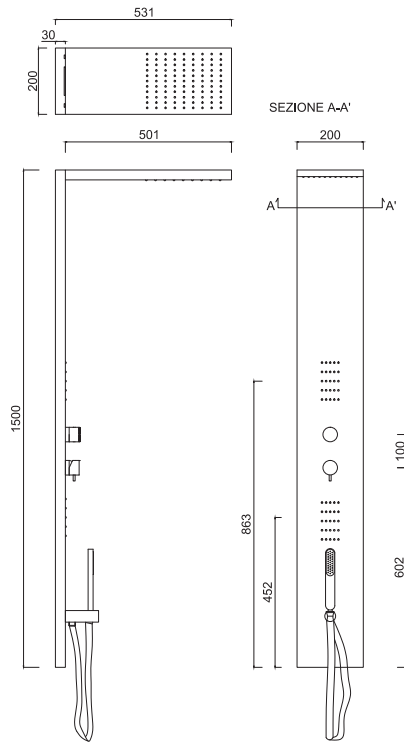

1630

Completo colonna doccia esterna monocomando, soffione pioggia, kit duplex, soffioncini frontali

Complete shower column with single-lever mixer, shower head with rain flow, duplex shower kit, frontal body sprays
Colonne de douche complète avec mitigeur, ciel de pluie avec jet à pluie, ensemble de douche duplex, douchettes frontales
Komplette Standbrause mit Duscheneinhebelmischer, Kopfbrause mit Regendusche, Brauseset Duplex, Körperbrausen
Columna ducha completa con monomando, rociador a techo con chorro lluvia, conjunto de ucha dúplex, duchas frontales
Цельная душевая колонна с однорычажным смесителем, верхний душ с функцией дождя, душевой набор "Duplex", фронтальные боковые форсунки

Articolo	Note	CROMO				
1630						

1632