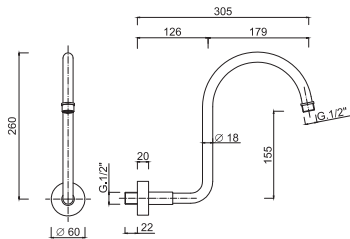

Braccio doccia in ottone
Brass shower arm.
Bras de douche en laiton.
Wandarm aus Messing.
Braço de ducha a pared en latón.
Держатель для душевой лейки из латуни

Articolo	Note	CROMO	NO	BR - AR	O
1757					

1762-10