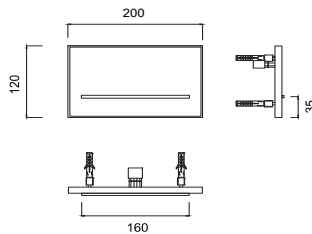

Bocca inox a cascata da parete 200x120.

Stainless steel waterfall spout, wall-mounted, 200x120.
Bec cascade en acier inoxydable, fixation murale., 200x120.
Wasserfallauslauf aus Edelstahl, Wandmontage, 200x120.
Caño cascada de acero inoxidable, de pared, 200x120.
Излив-водопад из нержавеющей стали, настенный, 200x120.

Articolo	Note	CROMO	BO - NO	NKO	BROP - GF - CRN	O - OSP
1763						

1764