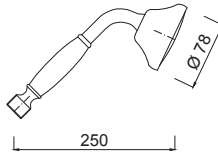

Doccetta Praga.

Praga hand-shower.
Douchette Praga.
Praga Handbrause.
Ducha de teléfono Praga.
Душевая лейка Praga.

Articolo	Note	CROMO	NO	BR - AR	O	
1586						

1585