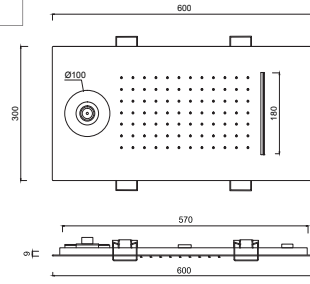

Soffione incasso inox a molle pioggia/laminare/cascata, cromoterapia a tastiera, 600x300.

Built-in stainless steel shower head, spring fixing, rain/laminar/waterfall functions, chromotherapy with keyboard control, 600x300.

Pommeau de douche encastrable en inox, fixation par ressort, fonctions pluie/laminaire/cascade, chromothérapie avec commande par clavier, 600x300.

Eingebauter Duschkopf aus Edelstahl, Federbefestigung, Regen-/Laminar-/Wasserfallfunktionen, Farbtherapie mit Tastatursteuerung, 600 x 300.

Rociador de ducha encastrable de acero inoxidable, fijación por resorte, funciones lluvia/laminar/cascada, cromoterapia con control por teclado, 600x300.

Встроенная душевая лейка из нержавеющей стали, пружинное крепление, функции дождь/ламинар/водопад, хромотерапия с клавиатурным управлением, 600x300.

Articolo	Note	CROMO	BO - NO	NKO	BROP - GF - CRN	O - OSP
1816						

1817