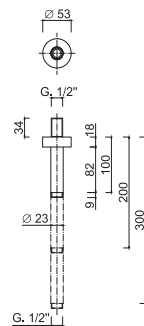

Braccio doccia da soffitto mm.100.
Ceiling shower arm mm 100.
Bras de douche vertical mm 100.
Brausearm für Deckenmontage mm 100.
Braço de ducha a techo mm 100.
Держатель душа 100 мм, потолочный

Articolo	Note	CROMO	BO - NO	NKO	BROP - GF - CRN	O - OSP
1762-10	10 cm					
1762-20	20 cm					
1762-30	30 cm					

1760-20