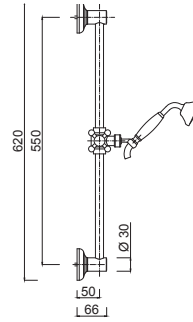

Saliscendi con doccia Praga
Sliding rail with Praga hand-shower.
Barre de douche avec douchette Praga.
Brausestange mit Praga-Handbrause.
Barra deslizable con ducha de mano Praga.
регулируемая душевая штанга, ручной душ модель Praga

Articolo	Note	CROMO	NO	BR	O	
1505-PR						

1505-LN