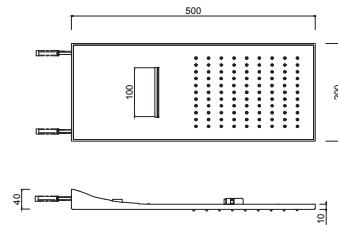

Soffione inox a parete pioggia/cascata, 500x200.
Wall-mounted stainless steel shower head, rain/waterfall functions, 500x200.
Pommeau de douche mural en inox, fonctions pluie/cascade, 500x200.
Wandmontierter Duschkopf aus Edelstahl, Regen-/Wasserfallfunktion, 500x200.
Rociador de ducha de pared de acero inoxidable, funciones de lluvia/cascada, 500x200.
Настенный душ из нержавеющей стали, с функцией дождя/водопада, 500x200.

Articolo	Note	CROMO	BO - NO	NKO	BROP - GF - CRN	O - OSP
1742						

1742/1