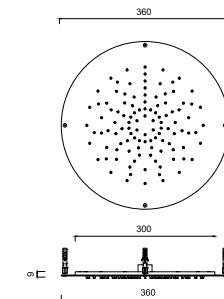

Soffione incasso fissaggio a viti, pioggia, Ø 360.

Built-in shower head, screw fixing, rain function, Ø 360.

Pommeau de douche encastrable, fixation à vis, fonction pluie, Ø 360.

Einbau-Brausekopf, Schraubbefestigung, Regenfunktion, Ø 360.

Rociador de ducha empotrado, fijación con tornillos, función lluvia, Ø 360.

Встроенная душевая лейка, винтовое крепление, функция дождя, Ø 360.

Articolo	Note	CROMO	BO - NO	NKO	BROP - GF - CRN	O - OSP
1800