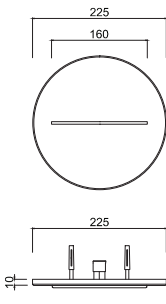

Bocca inox a cascata da parete o soffitto, Ø 225
Wall or ceiling stainless steel waterfall spout, Ø 225
Bec cascade inox mural ou plafonnier, Ø 225
Wand- oder Decken-Wasserfallauslauf aus Edelstahl, Ø 225
Настенный или потолочный водопадный излив из нержавеющей стали, Ø 225.
Настенный или потолочный водопадный излив из нержавеющей стали, Ø 225.

Articolo	Note	CROMO	BO - NO	NKO	BROP - GF - CRN	O - OSP
1744						

1763