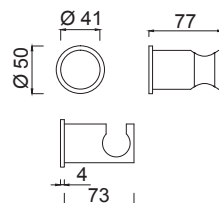

Supporto esterno fisso ottone
Brass shower holder.
Support douche fixe en laiton.
AP-Handbrausehalter Messing.
Soporte de ducha fijo de superficie de latón.
фиксированный держатель для душа из латуны

Articolo	Note	CROMO	BO - NO	NKO	BROP - GF - CRN	O - OSP
1773