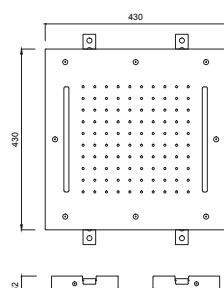

Soffione inox incasso a cornice, pioggia, cromoterapia comando a tastiera, 430x430.

Built-in stainless steel shower head, with frame, rain jet, keyboard control chromotherapy, 430x430.

Pommeau de douche encastrable en acier inoxydable, avec cadre, jet pluie, commande par clavier chromothérapie, 430x430.

Eingebauter Duschkopf aus Edelstahl, mit Rahmen, Regenstrahl, Farbtherapie mit Tastatursteuerung, 430 x 430.

Rociador de ducha encastrable de acero inoxidable, con marco, chorro lluvia, mando cromoterapia con teclado, 430x430.

Встроенная душевая лейка из нержавеющей стали, с рамкой, дождевой струей, хромотерапией с клавиатурным управлением, 430x430.

Articolo	Note	CROMO	BO - NO	NKO	BROP - GF - CRN	O - OSP
1731						

1811