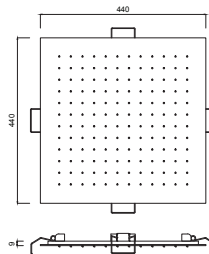

Soffione incasso inox a molle pioggia, 440x440

Built-in stainless steel shower head, spring fixing, rain function, 440x440.

Pommeau de douche encastrable en inox, fixation par ressort, fonction pluie, 440x440.

Einbau-Duschkopf aus Edelstahl, Federbefestigung, Regenfunktion, 440x440.

Rociador de ducha empotrado de acero inoxidable, fijación por resorte, función lluvia, 440x440.

Встраиваемая душевая лейка из нержавеющей стали, пружинное крепление, функция дождя, 440x440.

Articolo	Note	CROMO	BO - NO	NKO	BROP - GF - CRN	O - OSP
1727						

1828