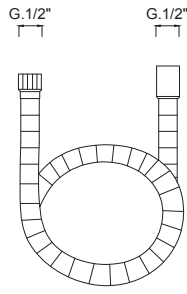

1573

Flessibile ottone doppia aggraffatura cm.150 CC.

*Double interlocked brass hose 150 cm CC.
Tuyau en laiton double emboîtement 150 cm CC.
Doppelt verriegelter Messingschlauch 150 cm CC.
Manguera de latón doble entrelazado 150 cm CC.
Латунный шланг с двойной блокировкой 150 см CC.*

Articolo	Note	CROMO	BR	O		
1573	150cm					
1774	200cm					
1569	100cm