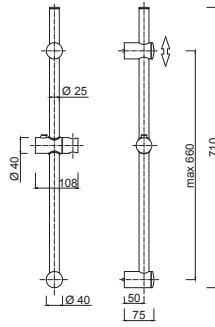

1673

Asta saliscendi regolabile
Adjustable sliding rail.
Barre de douche extensible.
Verstellbare Brausestange.
Barra deslizable extensible.
регулируемая душевая штанга

Articolo	Note	CROMO				
1673						

1505-PR