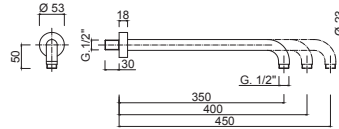

Braccio doccia in ottone da mm 350.
Brass shower arm, length mm 350.
Bras de douche, laiton chromé, longueur mm 350.
Wandarm, mm 350 Länge, verchromtes Messing.
Braço ducha largo 350 mm, latón cromado.
Душевой кронштейн из латуни, длина 350 мм.

Articolo	Note	CROMO	BO - NO	NKO	BROP - GF - CRN	O - OSP
1751-35	35 cm					
1751-40	40 cm					
1751-45	45 cm					

1745-33