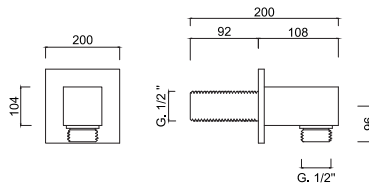

Presca acqua 1/2"

Water plug 1/2"
Prise d'eau mural 1/2"
Wandanschlußbogen 1/2" für Brauseanschluß
Toma de agua 1/2"
Крепление к стене для гибкого шланга

Articolo	Note	CROMO	BO - NO	NKO	BROP - GF - CRN	O - OSP
1558						

1510