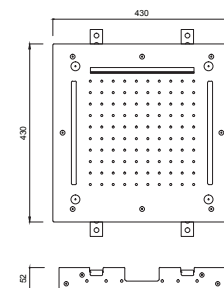

Soffione inox incasso a cornice, pioggia/cascata/nebulizzatori, cromoterapia comando a tastiera, 430x430.

Built-in stainless steel shower head, with frame, rain/waterfall/nebulizers, chromotherapy with keyboard control, 430x430.

Pommeau de douche encastrable en acier inoxydable, avec cadre, pluie/cascade/nébuliseur, chromothérapie avec commande par clavier, 430x430.

Eingebauter Duschkopf aus Edelstahl mit Rahmen, Regen-/Wasserfall-/Zerstäuber, Farbtherapie mit Tastatursteuerung, 430 x 430.

Rociador de ducha empotrado de acero inoxidable, con marco, lluvia/cascada/nebulizadores, cromoterapia con control por teclado, 430x430.

Встроенная душевая лейка из нержавеющей стали, с рамкой, дождевой/водопад/распылители, хромотерапия с клавиатурным управлением, 430x430.

Articolo	Note	CROMO	BO - NO	NKO	BROP - GF - CRN	O - OSP
1748						

1731