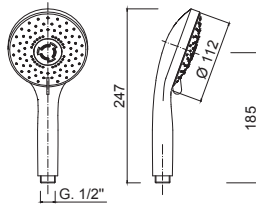

1780

Doccetta 3 getti abs

ABS 3-jet hand-shower.
Douchette 3 jets en ABS.
ABS-Handbrause 3 Strahlarten.
Ducha de mano de ABS 3 chorros.
душ из ABS 3 вида струи

Articolo	Note	CROMO	BO - NO	NKO		
1780						

1779