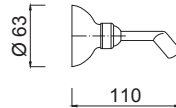

Supporto duplex esterno ottone
Adjustable brass shower holder.
Support douche orientable laiton.
Verstellbarer AP-Handbrausehalter Messing.
Soporte de ducha orientable de superficie de latón.
Регулируемый держатель для душа из латуны

Articolo	Note	CROMO	BR	O		
1560						

1777