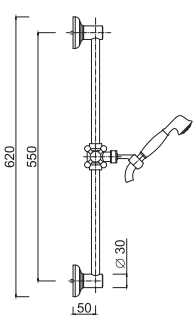

Saliscendi con doccia Lotus
Sliding rail with Lotus hand-shower.
Barre de douche avec douchette Lotus.
Brausestange mit Lotus-Handbrause.
Barra deslizable con ducha de mano Lotus.
регулируемая душевая штанга, ручной душ модель Lotus

Articolo	Note	CROMO	NO	BR	O	
1505-LO		230,00				

1545