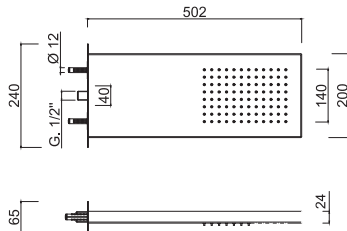

Soffione inox a parete pioggia.
Wall-mounted stainless steel shower head, rain function.
Pommeau de douche mural en inox, fonction pluie.
Wandbrause aus Edelstahl, Regenfunktion.
Rociador de ducha de pared de acero inoxidable, función lluvia.
Настенный душ из нержавеющей стали, функция дождя.

Articolo	Note	CROMO	BO - NO	NKO	BROP - GF - CRN	O - OSP
1734-20						

1742