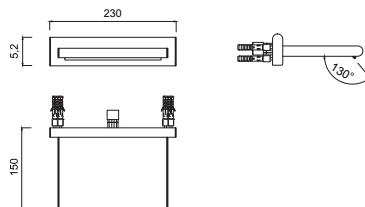

Bocca inox a cascata da parete.

Stainless steel waterfall spout, wall-mounted
Bec cascade en acier inoxydable, fixation murale.
Wasserfallauslauf aus Edelstahl, Wandmontage
Caño cascada de acero inoxidable, de pared
Излив-водопад из нержавеющей стали, настенный

Articolo	Note	CROMO	BO - NO	NKO	BROP - GF - CRN	O - OSP
1764