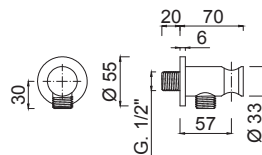

1526K

Doccetta monogetto abs

ABS single-jet hand-shower.
Douchette 1 jet en ABS.
ABS-Handbrause 1 Strahlart.
Ducha de mano de ABS 1 chorro.
однотруйный душ из ABS

Articolo	Note	CROMO				
1526K						

1559/M