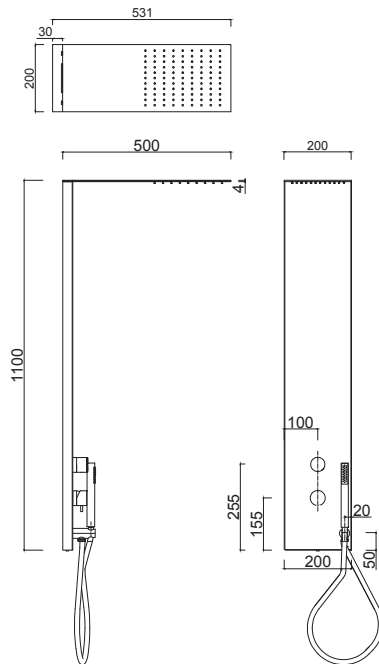

Completo colonna doccia esterna monocomando, soffione pioggia, kit duplex.

Complete shower column with single-lever mixer, shower head with rain flow, duplex shower kit.
Colonne de douche complète avec mitigeur, ciel de pluie avec jet à pluie, ensemble de douche duplex.
Komplette Standbrause mit Duscheneinhebelmischer, Kopfbrause mit Regendusche, Brauseset Duplex.
Columna ducha completa con monomando, rociador a techo con chorro lluvia, conjunto de ucha dúplex.
Цельная душевая колонна с однорычажным смесителем, верхний душ с функцией дождя, душевой набор "Duplex".

Articolo	Note	CROMO	BO - NO	NKO		
1632