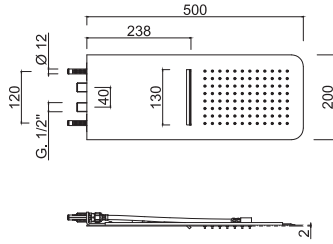

1739

Soffione inox a parete pioggia/cascata.

Wall-mounted stainless steel shower head, rain/waterfall functions.
Pommeau de douche mural en inox, fonctions pluie/cascade.
Wandmontierter Duschkopf aus Edelstahl, Regen-/Wasserfallfunktion.
Rociador de ducha de pared de acero inoxidable, funciones de lluvia/cascada.
Настенный душ из нержавеющей стали, с функцией дождя/водопада.

Articolo	Note	CROMO	BO - NO	NKO		
1739						

1740