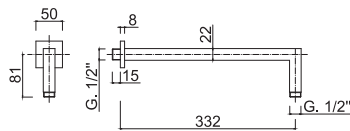

Braccio doccia in ottone da mm 330.
Brass shower arm, length mm 330.
Bras de douche, laiton chromé, longueur mm 330.
Wandarm, mm 330 Länge, verchromtes Messing.
Braço ducha largo 330 mm, latón cromado.
Душевой кронштейн из латуни, длина 330 мм.

Articolo	Note	CROMO	BO - NO	NKO	BROP - GF - CRN	O - OSP
1745-33	33 cm					
1745-40	40 cm					

1757