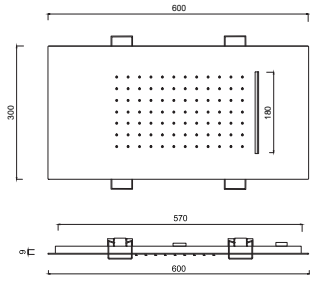

Soffione incasso inox a molle pioggia/cascata, 600x300.

Built-in stainless steel shower head, spring fixing, rain/waterfall functions, 600x300.

Pommeau de douche encastrable en inox, fixation par ressort, fonctions pluie/cascade, 600x300.

Eingebauter Duschkopf aus Edelstahl, Federbefestigung, Regen-/Wasserfallfunktion, 600 x 300.

Rociador de ducha encastrable de acero inoxidable, fijación por muelle, funciones lluvia/cascada, 600x300.

Встраиваемая душевая лейка из нержавеющей стали, пружинное крепление, функции «дождь/водопад», 600x300.

Articolo	Note	CROMO	BO - NO	NKO	BROP - GF - CRN	O - OSP
1818						

1821