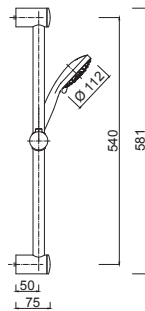

Articolo	Note	CROMO				
1665						

1594

Saliscendi con doccia abs
Sliding rail with ABS hand-shower.
Barre de douche avec douchette en ABS.
Brausestange mit ABS-Handbrause.
Barra deslizante con ducha de mano de ABS.
регулируемая душевая штанга с душем из ABS