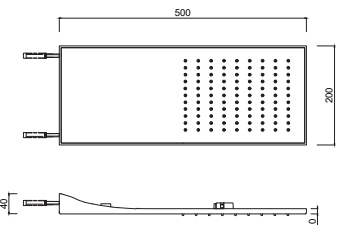

Soffione inox a parete pioggia, 500x200.
Wall-mounted stainless steel shower head, rain function, 500x200.
Pommeau de douche mural en inox, fonction pluie, 500x200.
Wandbrause aus Edelstahl, Regenfunktion, 500x200.
Rociador de ducha de pared de acero inoxidable, función lluvia, 500x200.
Настенный душ из нержавеющей стали, функция дождя, 500x200.

Articolo	Note	CROMO	BO - NO	NKO	BROP - GF - CRN	O - OSP
1742/1