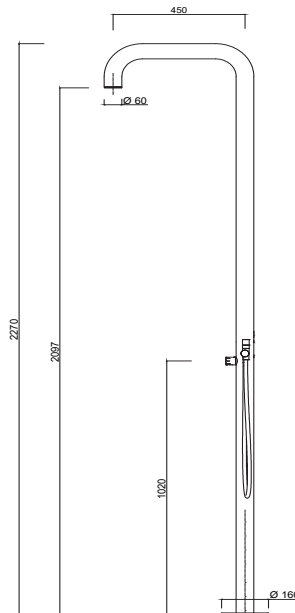

Colonna doccia da terra, monoacqua

Free standing shower column for pre-mixed water.

Colonne de douche à fixation au sol, pour eau pré-mélangée.

Duschsäule mit Bodenbefestigung für vorgemischtes Wasser.

Column de ducha para fijación al suelo, para agua premezclada.

Напольная душевая колонна, без смесителя.

Articolo	Note	NKO				
1640M