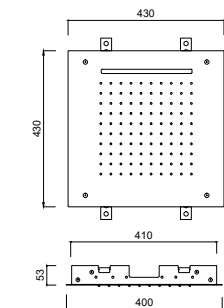

Soffione incasso a cornice pioggia/cascata, 430x430.

Built-in shower head, with frame, rain/waterfall functions, 430x430.

Pommeau de douche encastrable, avec cadre, fonctions pluie/cascade, 430x430.

Einbauduschkopf, mit Rahmen, Regen-/Wasserfallfunktion, 430x430.

Rociador de ducha encastrable, con estructura, funciones lluvia/cascada, 430x430.

Встраиваемая душевая лейка, с рамкой, функции «дождь/водопад», 430x430.

Articolo	Note	CROMO	BO - NO	NKO	BROP - GF - CRN	O - OSP
1811						

1800