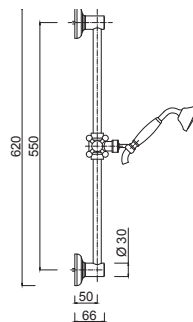

Saliscendi con doccia Londra
Sliding rail with Londra hand-shower.
Barre de douche avec douchette Londra.
Brausestange mit Londra-Handbrause.
Barra deslizable con ducha de mano Londra.
регулируемая душевая штанга, ручной душ модель Londra

Articolo	Note	CROMO	NO	BR	O	
1505-LN						

1505-LO