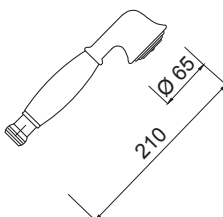

Doccetta manopola ottone Lotus

Lotus hand-shower brass handle.
Douchette avec poignée en laiton Lotus
Lotus Handbrause mit Griff aus Messing
Ducha de teléfono empuñadura latón Lotus
Душевая лейка с ручкой из латуни Lotus

Articolo	Note	CROMO	NO	BR - AR	O	
1529						
1530	Harmony