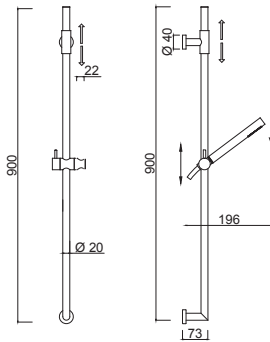

Saliscendi con doccia abs, allungabile.
Extendable sliding rail, with ABS shower.
Barre coulissant extensible, avec douche en ABS.
Ausziehbare Gleitschiene, mit ABS-Dusche.
Barra corredera extensible, con ducha en ABS.
Выдвижная направляющая с душем из АБС-пластика.

Articolo	Note	CROMO	BO - NO *	NKO *	BROP - GF - CRN *	O - OSP *
1671						

1665