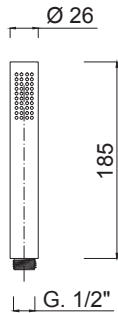

Doccetta monogetto ottone.

Brass single-jet hand-shower.

Douchette 1 jet en laiton.

Handbrause Messing 1 Strahlart.

Ducha de mano de latón 1 chorro.

одноструйный душ и латуни.

Articolo	Note	CROMO	BO - NO	NKO	BROP - GF - CRN	O - OSP
1782						
3215Q	ABS					

1781