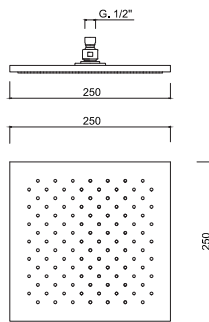

Soffione doccia inox, 250x250.

Stainless steel shower head, 250x250.
Pommeau de douche en acier inoxydable, 250x250.
Duschkopf aus Edelstahl, 250x250.
Rociador de ducha de acero inoxidable, 250x250.
Душевая головка из нержавеющей стали, 250x250.

Articolo	Note	CROMO	BO - NO	NKO		
1705-25XQ	25cm					
1705-30XQ	30 cm					

1701-25