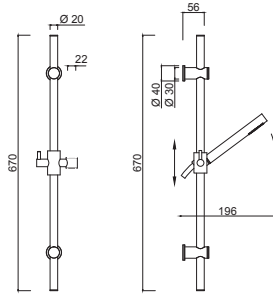

1669

Saliscendi ottone con doccia abs.
Brass sliding rail with ABS shower.
Rail coulissant en laiton avec douche en ABS.
Messing-Gleitschiene mit ABS-Brause.
Barra corredera de latón con ducha de ABS.
Messing-Gleitschiene mit ABS-Brause.

Articolo	Note	CROMO	BO - NO *	NKO *	GF *	O - OSP *
1669						

1671