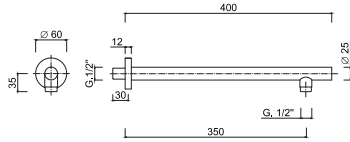

1752-35

Braccio doccia in ottone da mm 350.
Brass shower arm, length mm 350.
Bras de douche, laiton chromé, longueur mm 350.
Wandarm, mm 350 Länge, verchromtes Messing.
Braço ducha largo 350 mm, latón cromado.
Душевой кронштейн из латуни, длина 350 мм.

Articolo	Note	CROMO	BO - NO	NKO	BROP - GF - CRN	O - OSP
1752-35						

1751-35