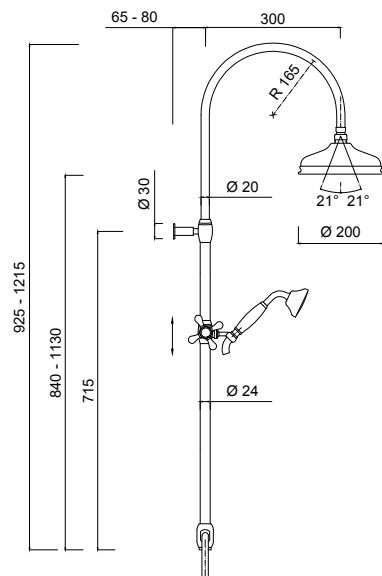

1651-S

Colonna doccia con supporto doccia scorrevole, soffione ottone Ø 200.

Shower column with sliding shower support, Ø 200 shower head.

Colonne de douche avec support de douche coulissant, pomme de douche Ø 200.

Duschsäule mit verschiebbarem Duschträger, Duschkopf Ø 200.

Column de ducha con soporte de ducha corredero, rociador de Ø 200.

Душевая колонна с выдвигной душевой опорой, душевая головка из нержавеющей Ø 200.

Articolo	Note	CROMO	NO	BR	O	
1651-S