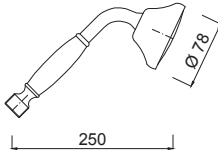

1585

Doccetta manopola ottone Londra

Londra hand-shower brass handle.
Douchette avec poignée en laiton Londra
Londra Handbrause mit Griff aus Messing
Ducha de teléfono empuñadura latón Londra
Душевая лейка с ручкой из латуни Londra