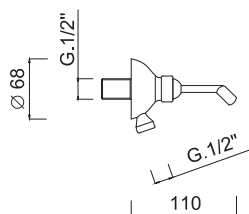

Supporto duplex incasso con presa acqua

Built-in adjustable shower holder with water plug.
Support orientable à encastrer avec prise d'eau.
Verstellbarer UP-Handbrausehalter mit Wandanschlussbogen.
Soporte de ducha orientable empotrado con toma de agua.
Встроенный держатель для душа с забором воды

Articolo	Note	CROMO	BR	O		
1774