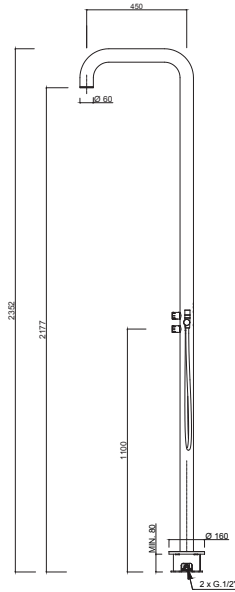

1640

Colonna doccia da terra, miscelatore, sistema incasso ispezionabile.

Free-standing shower column, single lever mixer, inspectable floor-mounted box.

Colonne de douche à fixation au sol, mitigeur, boîte d'encastrement au sol inspectable.

Duschsäule mit Bodenbefestigung, Einhebelmischer, inspizierbare Einbaubox.

Column de ducha para fijación al suelo, mezclador monomando, caja empotrada en el suelo inspeccionable.

Напольная душевая колонна, однорычажный смеситель, инспекционируемая встроенная часть.

Articolo	Note	NKO				
1640						

1641