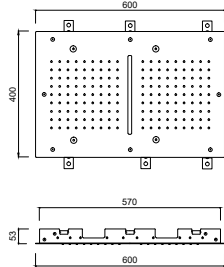

Soffione incasso a cornice pioggia/cascata/nebulizzatori, 600x400.

Built-in shower head, with frame, rain/waterfall/nebulizer jets, 600x400.

Pommeau de douche encastrable, avec cadre, jets pluie/cascade/brume, 600x400.

Eingebauter Duschkopf mit Rahmen, Regen-/Wasserfall-/Nebeldüsen, 600 x 400.

Rociador de ducha encastrable, con marco, chorros lluvia/cascada/niebla, 600x400.

Встроенная душевая лейка, с рамкой, форсунки дождь/водопад/туман, 600x400.

Articolo	Note	CROMO	BO - NO	NKO	BROP - GF - CRN	O - OSP
1810						

1748