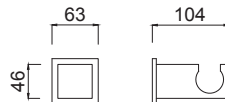

Supporto esterno fisso ottone
Brass shower holder.
Support douche fixe en laiton.
AP-Handbrausehalter Messing.
Soporte de ducha fijo de superficie de latón.
фиксированный держатель для душа из латуны

Articolo	Note	CROMO	BO - NO	NKO	BROP - GF - CRN	O - OSP
1768						

1773