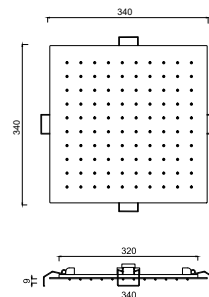

Soffione incasso inox a molle pioggia, 340x340

Built-in stainless steel shower head, spring fixing, rain function, 340x340.

Pommeau de douche encastrable en inox, fixation par ressort, fonction pluie, 340x340.

Einbau-Duschkopf aus Edelstahl, Federbefestigung, Regenfunktion, 340x340.

Rociador de ducha empotrado de acero inoxidable, fijación por resorte, función lluvia, 340x340.

Встраиваемая душевая лейка из нержавеющей стали, пружинное крепление, функция дождя, 340x340.

Articolo	Note	CROMO	BO - NO	NKO	BROP - GF - CRN	O - OSP
1828