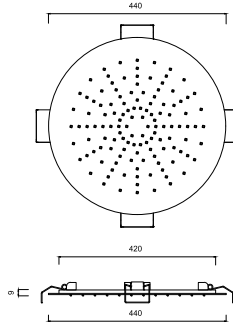

1823

Soffione incasso inox a molle pioggia, Ø 440.

Built-in stainless steel shower head, spring fixing, rain function, Ø 440.

Pommeau de douche encastrable en inox, fixation par ressort, fonction pluie, Ø 440.

Einbau-Duschkopf aus Edelstahl, Federbefestigung, Regenfunktion, Ø 440.

Rociador de ducha empotrado de acero inoxidable, fijación por resorte, función lluvia, Ø 440.

Встраиваемая душевая лейка из нержавеющей стали, пружинное крепление, функция дождя, Ø 440.

Articolo	Note	CROMO	BO - NO	NKO	BROP - GF - CRN	O - OSP
1823						

1738