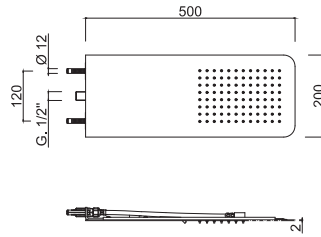

Soffione inox a parete pioggia.

Wall-mounted stainless steel shower head, rain function.
Pommeau de douche mural en inox, fonction pluie.
Wandbrause aus Edelstahl, Regenfunktion.
Rociador de ducha de pared de acero inoxidable, función lluvia.
Настенный душ из нержавеющей стали, функция дождя.

Articolo	Note	CROMO	BO - NO	NKO		
1740						

1711-25X