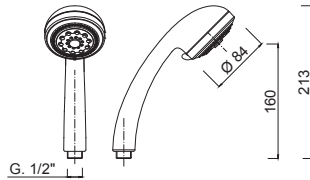

Doccetta 3 getti abs

ABS 3-jet hand-shower.
Douchette 3 jets en ABS.
ABS-Handbrause 3 Strahlarten.
Ducha de mano de ABS 3 chorros.
душ из ABS 3 вида струй

Articolo	Note	CROMO				
1524						

1526K