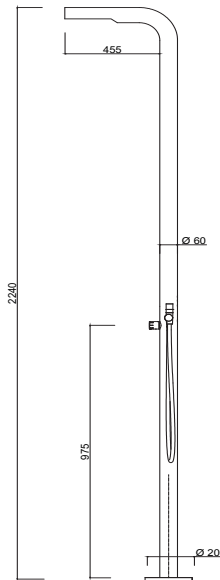

Colonna doccia da terra, miscelatore.

Floor standing shower column complete with mixer.

Colonne de douche au sol complète avec mitigeur.

Bodenstehende Duschsäule komplett mit Mischbatterie.

Column de ducha a suelo completa con mezclador.

Напольная душевая колонна в комплекте со смесителем.

NOTE: PACKAGING EXTRA VOLUME 220 X 220 X 50

Articolo	Note	NKO				
1641						

1640M