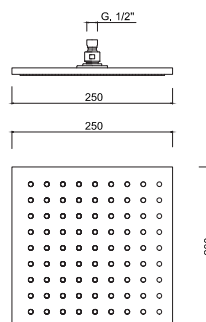

Soffione doccia ottone, 250x250

Brass shower head, 250x250
Pomme de douche en laiton, 250x250
Duschkopf aus Messing, 250x250
Rociador de ducha de latón, 250x250
Душевая лейка из латуни, 250x250

Articolo	Note	CROMO	BO - NO	NKO	BROP - GF - CRN	O - OSP
1701-25	25cm					
1701-30	30 cm