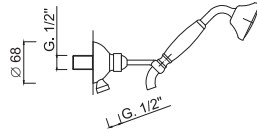

1551

Kit duplex incasso Praga.

Built-in duplex shower kit Praga.

Ensemble de douche duplex à encaissement Praga.

Einbaubrauseset Duplex Praga.

Conjunto de ducha duplex para empotrar Praga.

встроенный душевой набор "Duplex" Praga.

Articolo	Note	CROMO	NO	BR - AR	O
1551					

1550