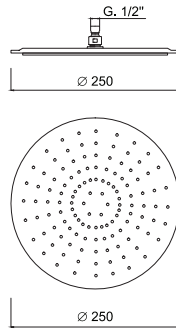

Articolo	Note	CROMO	BO - NO	NKO		
1740						

1711-25X

Soffione doccia inox, Ø 250.

Stainless steel shower head, Ø 250.
Pommeau de douche en acier inoxydable, Ø 250.
Duschkopf aus Edelstahl, Ø 250.
Rociador de ducha de acero inoxidable, Ø 250.
Душевая головка из нержавеющей стали, Ø 250.