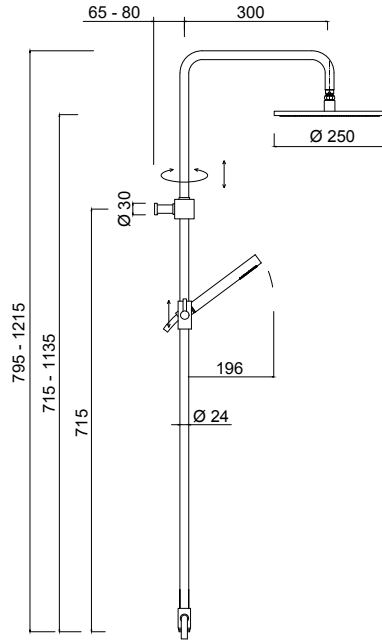

1650-S25X

Colonna doccia con supporto doccia scorrevole, soffione inox Ø 250.

Shower column with sliding shower support, Ø 250 stainless steel shower head.

Colonne de douche avec support de douche coulissant, pomme de douche inox Ø 250.

Duschsäule mit verschiebbarem Duschträger, Duschkopf Ø 250 aus Edelstahl.

Column de ducha con soporte de ducha corredero, rociador de acero inoxidable Ø 250.

Душевая колонна с выдвигной душевой опорой, душевая головка из нержавеющей стали Ø 250.

Articolo	Note	CROMO	BO - NO	NKO	BROP - GF - CRN	O - OSP
1650-SX25