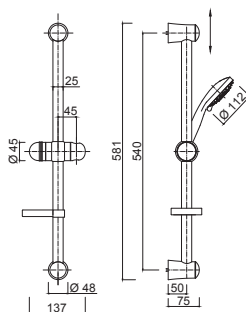

Saliscendi con doccia abs
Sliding rail with ABS hand-shower.
Barre de douche avec douchette en ABS.
Brausestange mit ABS-Handbrause.
Barra deslizante con ducha de mano de ABS.
регулируемая душевая штанга с душем из ABS

Articolo	Note	CROMO				
1594						

1599/EX