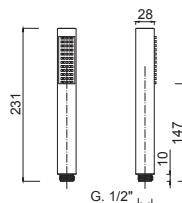

Doccetta monogetto ottone.

Brass single-jet hand-shower.

Douchette 1 jet en laiton.

Handbrause Messing 1 Strahlart.

Ducha de mano de latón 1 chorro.

одноструйный душ и латуни.

Articolo	Note	CROMO	BO - NO	NKO	GF	O
1781						
3215QD	ABS