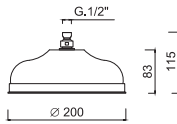

1714-20

Soffione doccia Ø 200. Ottone

Brass shower head, Ø 200.
Pomme de douche en laiton, Ø 200.
Duschkopf aus Messing, Ø 200.
Rociador de ducha de latón, Ø 200.
Душевая лейка из латуни, Ø 200.

Articolo	Note	CROMO	NO	BR-AR	O
1714-20	20cm				
1714-30	30 cm				

1718

Soffione doccia Abs, Ø 200.

Abs shower head, Ø 200.
Pommeau de douche en ABS, Ø 200.
Abs-Duschkopf, Ø 200.
Rociador de ducha en abs, Ø 200.
Душевая головка ABS, Ø 200.

Articolo	Note	CROMO			
1718					

1729

Soffioncino orientabile laterale esterno

External adjustable lateral body spray
Douchette latérale extérieure orientable
Externe verstellbare Seitenkörperbrause
Ducha lateral externa ajustable
Боковая регулируемая форсунка наружного монтажа

Articolo	Note	CROMO	BO - NO	NKO	BROP - GF - CRN	O - OSP
1729						

1744

Bocca inox a cascata da parete o soffitto, Ø 225
Wall or ceiling stainless steel waterfall spout, Ø 225
Bec cascade inox mural ou plafonnier, Ø 225
Wand- oder Decken-Wasserfallauslauf aus Edelstahl, Ø 225
Настенный или потолочный водопадный излив из нержавеющей стали, Ø 225.
Настенный или потолочный водопадный излив из нержавеющей стали, Ø 225.

Articolo	Note	CROMO	BO - NO	NKO	BROP - GF - CRN	O - OSP
1744						

1763

Bocca inox a cascata da parete 200x120.

Stainless steel waterfall spout, wall-mounted, 200x120.
Bec cascade en acier inoxydable, fixation murale., 200x120.
Wasserfallauslauf aus Edelstahl, Wandmontage, 200x120.
Caño cascada de acero inoxidable, de pared, 200x120.
Излив-водопад из нержавеющей стали, настенный, 200x120.

Articolo	Note	CROMO	BO - NO	NKO	BROP - GF - CRN	O - OSP
1763						

1764

Bocca inox a cascata da parete.