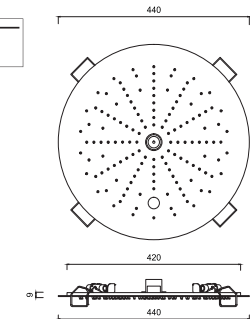

Soffione incasso inox a molle pioggia/laminare, cromoterapia a tastiera, Ø 440.

Built-in stainless steel shower head, spring fixing, rain/laminar/waterfall functions, chromotherapy with keyboard control, Ø 440.

Pommeau de douche encastrable en inox, fixation par ressort, fonctions pluie/laminaire/cascade, chromothérapie avec commande par clavier, Ø 440.

Eingebauter Duschkopf aus Edelstahl, Federbefestigung, Regen-/Laminar-/Wasserfallfunktionen, Farbtherapie mit Tastatursteuerung, Ø 440.

Rociador de ducha encastrable de acero inoxidable, fijación por resorte, funciones lluvia/laminar/cascada, cromoterapia con control por teclado, Ø 440.

Встроенная душевая лейка из нержавеющей стали, пружинное крепление, функции дождь/ламинар/водопад, хромотерапия с клавиатурным управлением, Ø 440.

Articolo	Note	CROMO	BO - NO	NKO	BROP - GF - CRN	O - OSP
1821						

1822