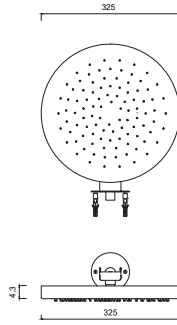

1835

Soffione inox a parete completo di braccio corto, Ø 325.
Wall-mounted stainless steel shower head complete with short arm, Ø 325.
Pomme de douche murale en acier inoxydable avec bras court, Ø 325.
Wandduschkopf aus Edelstahl, komplett mit kurzem Arm, Ø 325.
Rociador de ducha de pared de acero inoxidable completo con brazo corto, Ø 325.
Настенная душевая лейка из нержавеющей стали в комплекте с коротким кронштейном, Ø 325.

Articolo	Note	CROMO	BO - NO	NKO	BROP - GF - CRN	O - OSP
1835						

1836