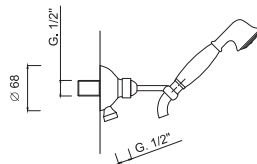

Kit duplex incasso Londra.

Built-in duplex shower kit Londra.

Ensemble de douche duplex à encaissement Londra.

Einbaubrauseset Duplex Londra.

Conjunto de ducha duplex para empotrar Londra.

встроенный душевой набор "Duplex" Londra.

Articolo	Note	CROMO	NO	BR - AR	O
1550					

1552-N

Kit duplex incasso Harmony.

Built-in duplex shower kit Harmony.

Ensemble de douche duplex à encaissement Harmony.

Einbaubrauseset Duplex Harmony.

Conjunto de ducha duplex para empotrar Harmony.

встроенный душевой набор "Duplex" Harmony.

Articolo	Note	CROMO	NO	BR - AR	O
1552-N					

1555