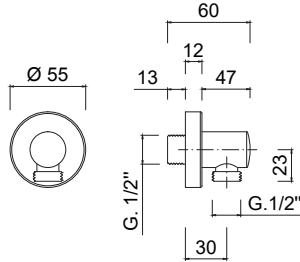

1558

Supporto esterno fisso abs

Shower holder abs
Support mural fixe abs
Wandbrausehalter abs
Soporte exterior fijo abs
Фиксированный держатель для душа abs

Articolo	Note	CROMO				
1558						

1510CL

Presca acqua 1/2"

Water plug 1/2"
Prise d'eau mural 1/2"
Wandanschlußbogen 1/2" für Brauseanschluß
Toma de agua 1/2"
Крепление к стене для гибкого шланга

Articolo	Note	CROMO	BO - NO	NKO	BROP - GF - CRN	O - OSP
1558						

1510QD