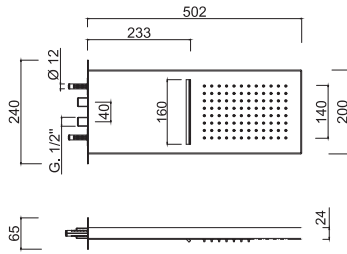

Soffione inox a parete pioggia/cascata.
Wall-mounted stainless steel shower head, rain/waterfall functions.
Pommeau de douche mural en inox, fonctions pluie/cascade.
Wandmontierter Duschkopf aus Edelstahl, Regen-/Wasserfallfunktion.
Rociador de ducha de pared de acero inoxidable, funciones de lluvia/cascada.
Настенный душ из нержавеющей стали, с функцией дождя/водопада.

Articolo	Note	CROMO	BO - NO	NKO	BROP - GF - CRN	O - OSP
1733-20						

1734-20