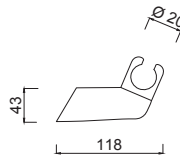

Supporto duplex esterno abs
Adjustable ABS shower holder.
Support douche orientable ABS.
Verstellbarer AP-Handbrausehalter ABS.
Soporte de ducha orientable de superficie de ABS.
Регулируемый держатель для душа ABS

Articolo	Note	CROMO				
1777						

1768