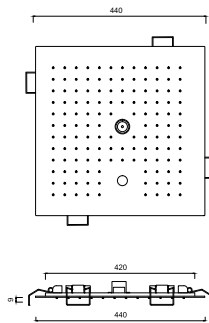

Soffione incasso inox a molle pioggia/laminare, cromoterapia a tastiera, 440x440.

Built-in stainless steel shower head, spring fixing, rain/laminar/waterfall functions, chromotherapy with keyboard control, 440x440.

Pommeau de douche encastrable en inox, fixation par ressort, fonctions pluie/laminaire/cascade, chromothérapie avec commande par clavier, 440x440.

Eingebauter Duschkopf aus Edelstahl, Federbefestigung, Regen-/Laminar-/Wasserfallfunktionen, Farbtherapie mit Tastatursteuerung, 440x440.

Rociador de ducha encastrable de acero inoxidable, fijación por resorte, funciones lluvia/laminar/cascada, cromoterapia con control por teclado, 440x440.

Встроенная душевая лейка из нержавеющей стали, пружинное крепление, функции дождь/ламинар/водопад, хромотерапия с клавиатурным управлением, 440x400.

Articolo	Note	CROMO	BO - NO	NKO	BROP - GF - CRN	O - OSP
1826						

1827