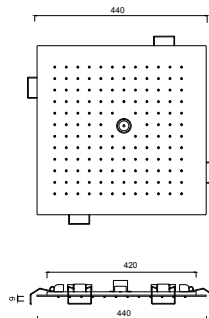

Soffione incasso inox a molle pioggia/laminare, 440x440.

Built-in stainless steel shower head, spring fixing, rain/laminar/ functions, 440x440.

Pomme de douche à encastrer en inox, fixation par ressort, fonctions pluie/laminaire/, 440x440.

Einbau-Duschkopf aus Edelstahl, Federbefestigung, Regen-/Laminar-Funktion, 440x440.

Rociador de ducha empotrado de acero inoxidable, fijación por resorte, funciones lluvia/laminar/, 440x440.

Встраиваемая душевая лейка из нержавеющей стали, пружинное крепление, функции дождь/ламинар/, 440x440.

Articolo	Note	CROMO	BO - NO	NKO	BROP - GF - CRN	O - OSP
1827						

1727