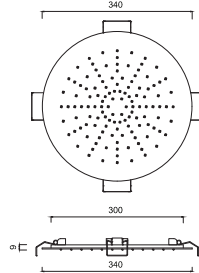

Soffione incasso inox a molle pioggia, Ø 340.

Built-in stainless steel shower head, spring fixing, rain function, Ø 340.

Pommeau de douche encastrable en inox, fixation par ressort, fonction pluie, Ø 340.

Einbau-Duschkopf aus Edelstahl, Federbefestigung, Regenfunktion, Ø 340.

Rociador de ducha empotrado de acero inoxidable, fijación por resorte, función lluvia, Ø 340.

Встраиваемая душевая лейка из нержавеющей стали, пружинное крепление, функция дождя, Ø 340.

Articolo	Note	CROMO	BO - NO	NKO	BROP - GF - CRN	O - OSP
1738						

1826