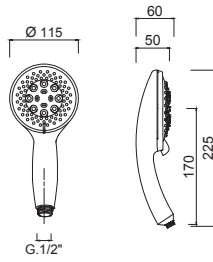

1536

Doccetta 5 getti abs

ABS 5-jet hand-shower.
Douchette 5 jets en ABS.
ABS-Handbrause 5 Strahlarten.
Ducha de mano de ABS 5 chorros.
душ из ABS 5 вида струй

Articolo	Note	CROMO				
1536						

1524