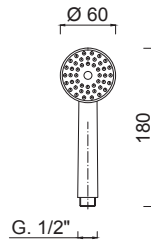

Doccetta monogetto abs

ABS single-jet hand-shower.
Douchette 1 jet en ABS.
ABS-Handbrause 1 Strahlart.
Ducha de mano de ABS 1 chorro.
однотруйный душ из ABS

Articolo	Note	CROMO				
1526K						

1559/M