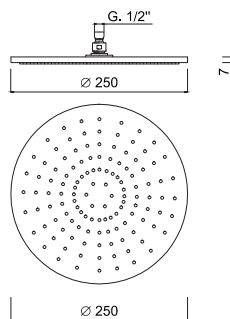

Soffione doccia ottone, Ø 250.

Brass shower head, Ø 250.
Pomme de douche en laiton, Ø 250.
Duschkopf aus Messing, Ø 250.
Rociador de ducha de latón, Ø 250.
Душевая лейка из латуни, Ø 250.

Articolo	Note	CROMO	BO - NO	NKO	BROP - GF - CRN	O - OSP
1707-25	25cm					
1707-30	30 cm					

1705-25XQ