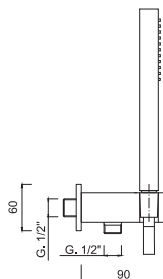

Kit duplex incasso Pablolux.
Built-in duplex shower kit Pablolux.
Ensemble de douche duplex à encaissement Pablolux.
Einbaubrauseset Duplex Pablolux.
Conjunto de ducha duplex para empotrar Pablolux.
встроенный душевой набор "Duplex" Pablolux.

Articolo	Note	CROMO	BO - NO	NKO	GF	O
1540			*	*	*	*