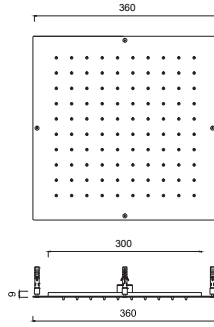

1801

Soffione incasso fissaggio a viti, pioggia, 360x360

Built-in shower head, screw fixing, rain function, 360x360.

Pommeau de douche encastrable, fixation à vis, fonction pluie, 360x360.

Einbau-Brausekopf, Schraubbefestigung, Regenfunktion, 360x360.

Rociador de ducha empotrado, fijación con tornillos, función lluvia, 360x360.

Встроенная душевая лейка, винтовое крепление, функция дождя, 360x360.

Articolo	Note	CROMO	BO - NO	NKO	BROP - GF - CRN	O - OSP
1801						

1816