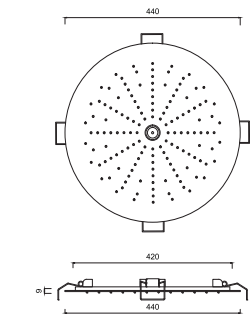

Soffione incasso inox a molle pioggia/laminare, Ø 440

Built-in stainless steel shower head, spring fixing, rain/laminar/ functions, Ø 440.

Pomme de douche à encastrer en inox, fixation par ressort, fonctions pluie/laminaire/, Ø 440.

Einbau-Duschkopf aus Edelstahl, Federbefestigung, Regen-/Laminar-Funktion, Ø 440.

Rociador de ducha empotrado de acero inoxidable, fijación por resorte, funciones lluvia/laminar/, Ø 440.

Встраиваемая душевая лейка из нержавеющей стали, пружинное крепление, функции дождь/ламинар/, Ø 440.

Articolo	Note	CROMO	BO - NO	NKO	BROP - GF - CRN	O - OSP
1822