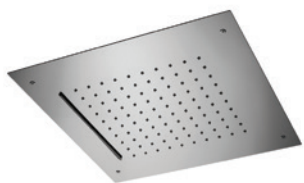

Soffione incasso a cornice pioggia/cascata, 430x430.

Built-in shower head, with frame, rain/waterfall functions, 430x430.

Pommeau de douche encastrable, avec cadre, fonctions pluie/cascade, 430x430.

Einbauduschkopf, mit Rahmen, Regen-/Wasserfallfunktion, 430x430.

Rociador de ducha encastrable, con estructura, funciones lluvia/cascada, 430x430.

Встраиваемая душевая лейка, с рамкой, функции «дождь/водопад», 430x430.

Articolo	Note	CROMO	BO - NO	NKO	BROP - GF - CRN	O - OSP
1811						

1800