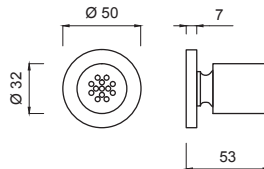

Soffioncino orientabile laterale esterno

External adjustable lateral body spray
Douchette latérale extérieure orientable
Externe verstellbare Seitenkörperbrause
Ducha lateral externa ajustable
Боковая регулируемая форсунка наружного монтажа

Articolo	Note	CROMO	BO - NO	NKO	BROP - GF - CRN	O - OSP
1729						

1744