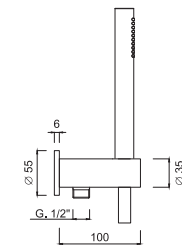

Kit duplex incasso Futuro.
Built-in duplex shower kit Futuro.
Ensemble de douche duplex à encaissement Futuro.
Einbaubrauseset Duplex Futuro.
Conjunto de ducha duplex para empotrar Futuro.
встроенный душевой набор "Duplex" Futuro.

Articolo	Note	CROMO	BO - NO	NKO	BROP - GF - CRN	O - OSP
1545			*	*	*	*

1540